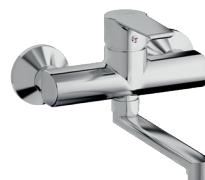

**T101**

Termostatico doccia
Thermostatic shower

CUCINA KITCHEN**K504**

Canna girevole con molla,
leva laterale destra e
doccetta professionale
doppio getto
Swivelling spout with spring,
right side lever, professional
shower with 2 jets

**K28**

Leva frontale e doccetta
estraibile doppio getto
Front lever, pull-out shower
with 2 jets

**K08**

Canna girevole Ø 24 e leva
laterale destra
Swivelling spout and right
side lever

**K09**

Canna girevole Ø 24 e leva
laterale destra
Swivelling spout and right
side lever

**K05**

Canna girevole e leva
laterale destra
Swivelling spout and right
side lever

**K07**

Canna girevole Ø 18 e leva
laterale destra
Swivelling spout and side
lever

**K15**

Leva frontale, installazione a
parete e bocca girevole
L 170 mm
Wall mounted front lever
and swivelling spout
L 170 mm