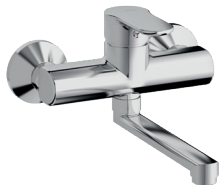

EN15
Doccia/vasca incasso
deviatore 3 uscite
Built-in bath/shower 3
outlets diverter

EN06
Doccia incasso
Built-in shower

T101
Termostatico doccia
Thermostatic shower

CUCINA KITCHEN

K505
Canna girevole con molla,
leva laterale destra e
doccetta professionale
doppio getto
Swivelling spout with spring,
right side lever, professional
shower with 2 jets

K29
Leva frontale e doccetta
estraibile doppio getto
Front lever, pull-out shower
with 2 jets

K10
Canna girevole Ø 24 e leva
laterale destra
Swivelling spout and right
side lever

K11
Canna girevole Ø 24 e leva
laterale destra
Swivelling spout and right
side lever

K17
Leva frontale, installazione a
parete e bocca girevole
L 170 mm
Wall mounted front lever
and swivelling spout L 170
mm

K31
Canna girevole e leva
laterale destra
Swivelling spout and right
side lever