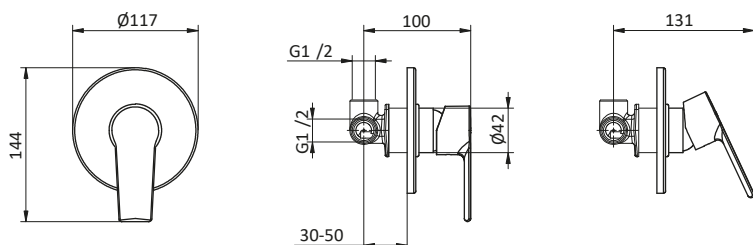

Art.	Cod.	Finitura Finishing	Prezzo € Price €	Cat. Cat.
TN06	411800402	CROMO		F01
TN06 B2	411800404	RAL 9004		F01

Solo corpo incasso
Built-in body only

Art.	Cod.	Finitura Finishing	Prezzo € Price €	Cat. Cat.
DC803	411010411	CROMO		F01

Ricambi / Spare parts

412960069

DOCCIA SHOWER

Miscelatore termostatico per doccia senza accessori.
Thermostatic shower mixer without accessories.

Art.	Cod.	Finitura Finishing	Prezzo € Price €	Cat. Cat.
T101F	411013101	CROMO		F03