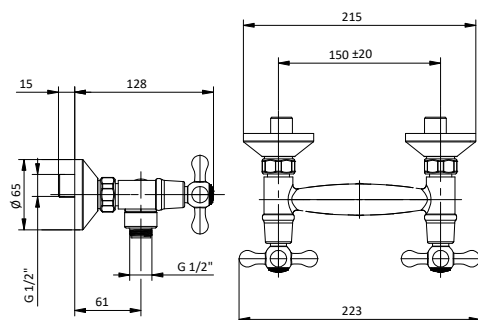

DOCCIA SHOWER