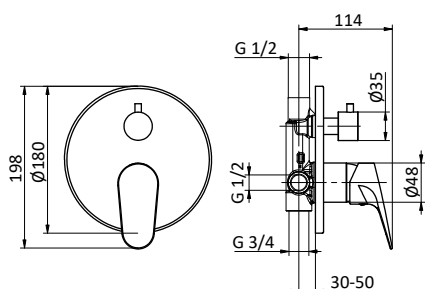

Ricambi / Spare parts

**DOCCIA / VASCA
SHOWER / BATHTUB**

Miscelatore monocomando da incasso per doccia/ vasca con deviatore 2 uscite.
Cartuccia Ø 40 mm
Built-in bath/shower mixer with 2 outlets diverter.
Cartridge Ø 40 mm