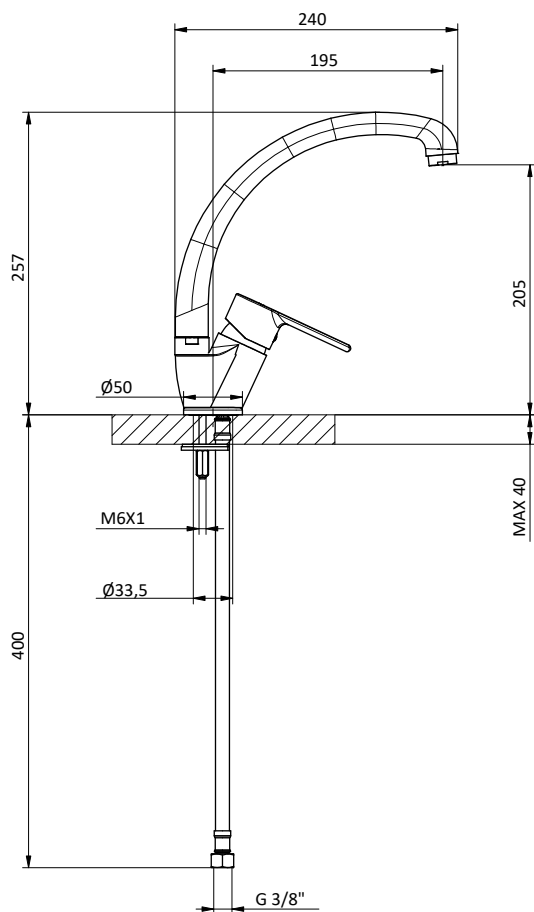

CUCINA KITCHEN

TEN COLLECTION

Miscelatore monocomando per lavello con canna girevole e leva laterale destra.
Cartuccia Ø 35 mm

Kitchen mixer with swivelling spout and right side lever.

Cartridge Ø 35 mm

Art.	Cod.	Finitura Finishing	Prezzo € Price €	Cat. Cat.
K05	411800901	CROMO		F02

Ricambi / Spare parts

412960051

412960069