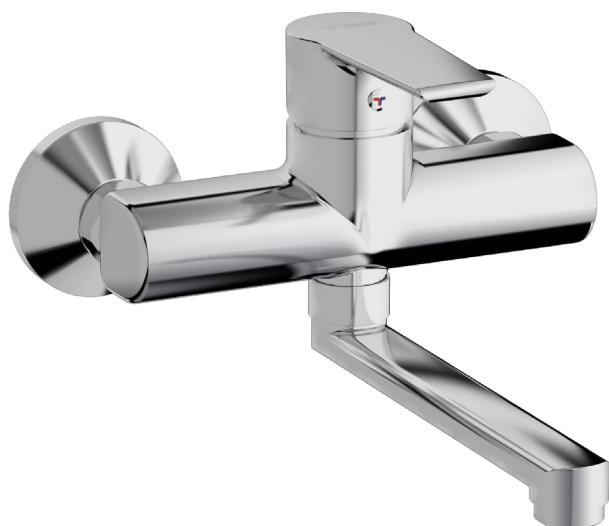

CUCINA KITCHEN

TEN COLLECTION

Miscelatore monocomando per lavello con leva frontale, installazione a parete e bocca girevole L 170 mm.

Cartuccia Ø 35 mm

Wall mounted kitchen mixer with front lever and swivelling spout L 170 mm.

Cartridge Ø 35 mm

Art.	Cod.	Finitura Finishing	Prezzo € Price €	Cat. Cat.
K15	411801001	CROMO		F02

Ricambi / Spare parts

412960051

412960069