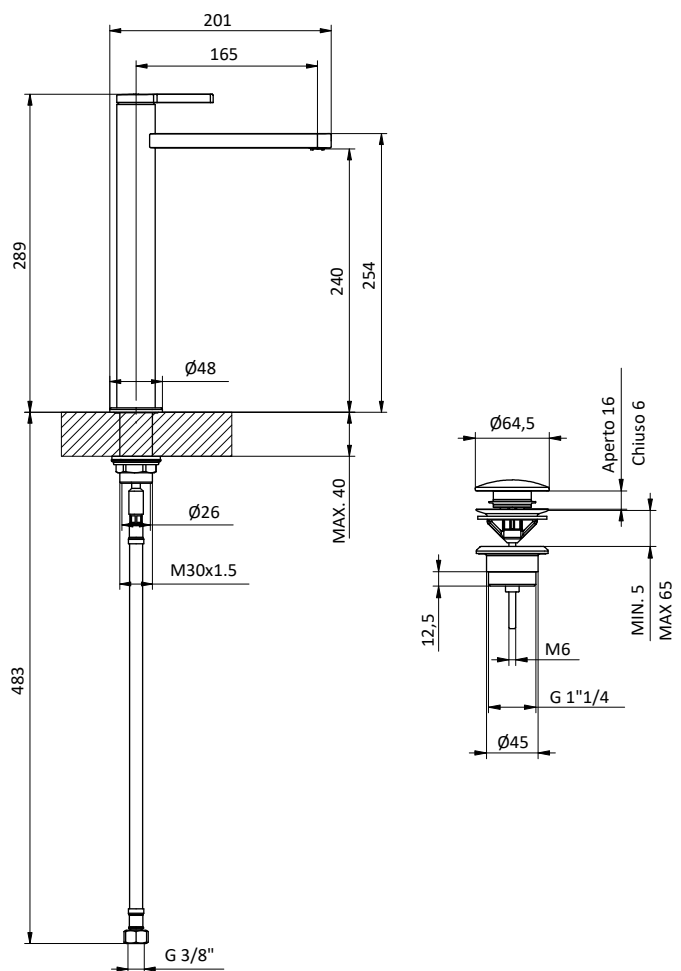

Ricambi / Spare parts

412960055

412960068