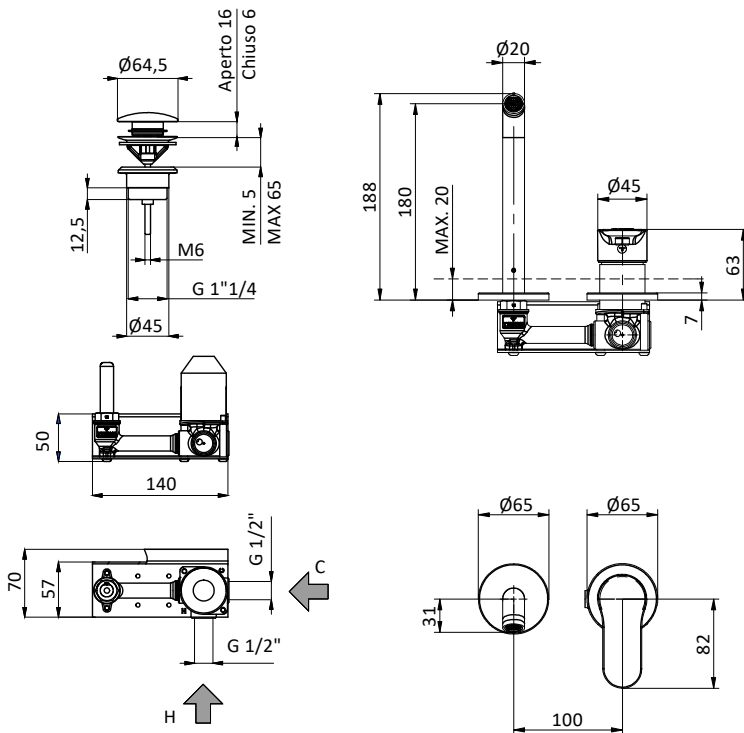

Solo corpo incasso
Built-in body only

Art.	Cod.	Finitura Finishing	Prezzo € Price €	Cat. Cat.
------	------	--------------------	------------------	-----------

DC804	411010416	CROMO		F01
--------------	-----------	-------	--	-----