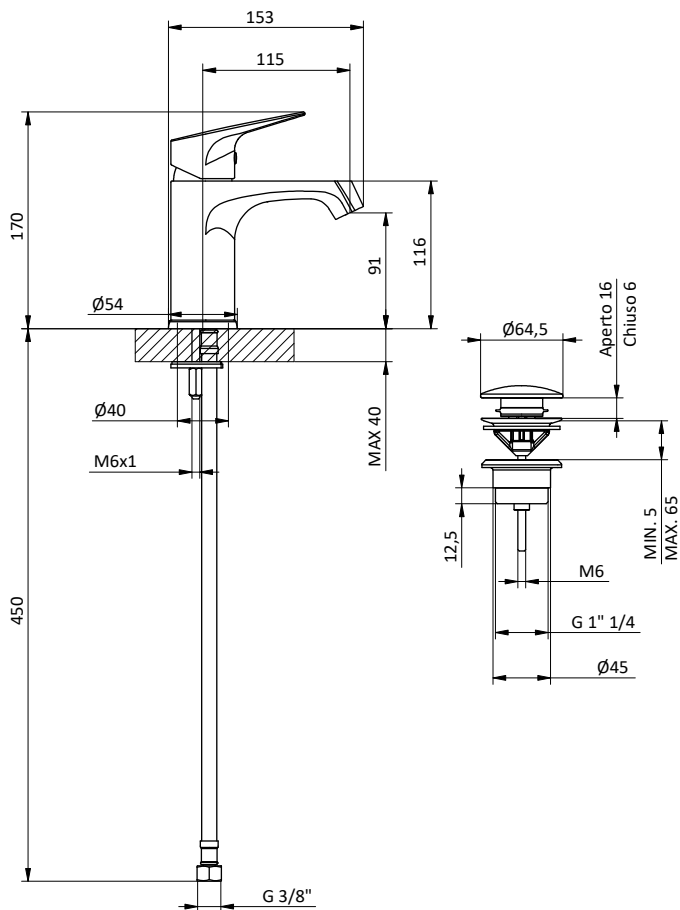

**LAVABO
WASHBASIN**

Miscelatore monocomando per lavabo.
Cartuccia Ø 35 mm
Wash basin mixer.
Cartridge Ø 35 mm

Art.	Cod.	Finitura Finishing	Prezzo € Price €	Cat. Cat.

Con scarico click clack da 1" 1/4
With 1" 1/4 click clack waste

SX01SST 411470501 CROMO F01

Senza scarico
Without waste

SX01SS 411470502 CROMO F01

Ricambi / Spare parts

412964205

412960076

PRICE LIST