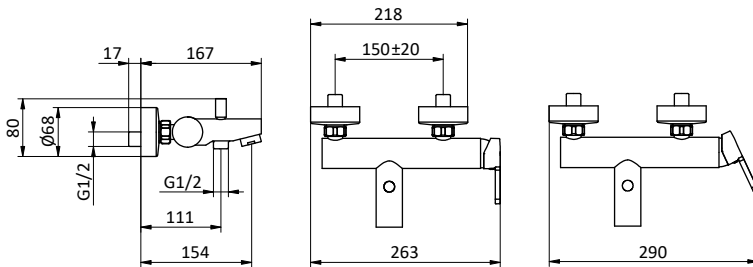

**VASCA
BATHTUB**