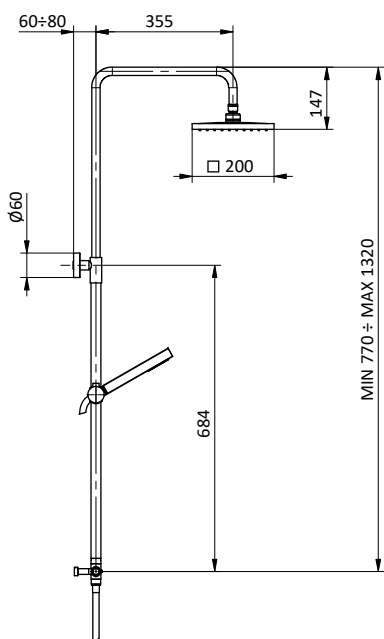

COLONNE DOCCIA SHOWER COLUMNS

MIRA COLLECTION

Colonna doccia in **ottone** regolabile con deviatore.

Soffione **ABS** 200x200.

Flex **PVC** grigio L 150 cm anti torsione.

Doccia quadra **ABS** anticalcare.

Brass shower column with diverter.

ABS showerhead 200x200.

Flex **PVC** grey L 150 cm anti twist.

ABS square handshower with anti-limestone system.

Art.	Cod.	Finitura Finishing	Prezzo € Price €	Cat. Cat.
DC004	4180311	CROMO		F03