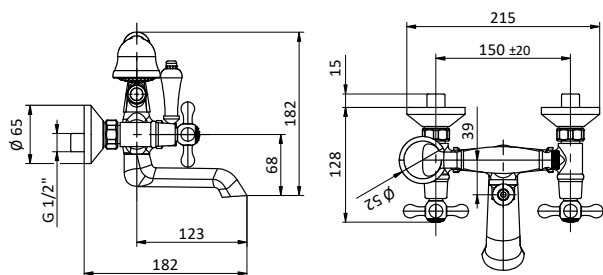

Ricambi / Spare parts

 412960051

 412961001

VASCA BATHTUB

Gruppo vasca con doccia monogetto e flex 150 cm.
Vitoni ceramici.
Bath external group with single-jet shower and 150 cm flex.
Ceramic headwork.

Art.	Cod.	Finitura Finishing	Prezzo € Price €	Cat. Cat.
CR03	411150101	CROMO		F01