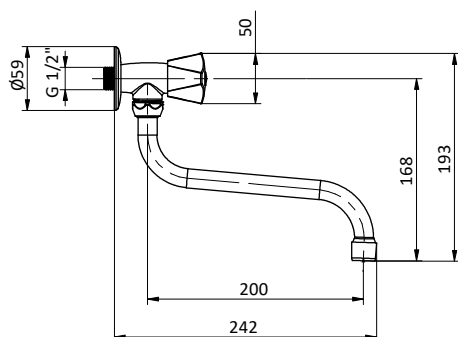

ACQUA FREDDA COLD WATER

Rubinetto acqua fredda con maniglia 3 punte e canna inferiore a S con rosone.
Cold water TAP with 3-point handle and S-shaped spout with rosette.

Art.	Cod.	Finitura Finishing	Prezzo € Price €	Cat. Cat.
V02	411887002	CROMO		F02

Ricambi / Spare parts

412964207