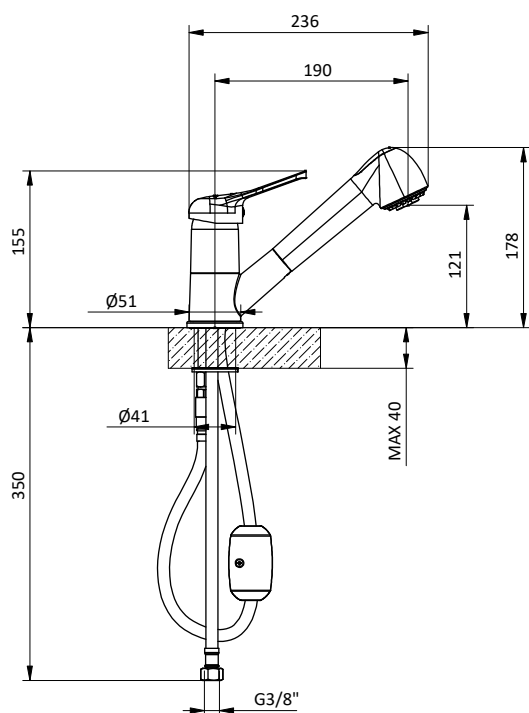

Ricambi / Spare parts

 412964206

 412960067

PRICE LIST

CUCINA KITCHEN

GAMMA COLLECTION

Miscelatore monocomando per lavello con leva frontale e doccetta estraibile doppio getto.
Cartuccia Ø 40 mm

Kitchen mixer with front lever, pull-out shower with 2 jets.
Cartridge Ø 40 mm