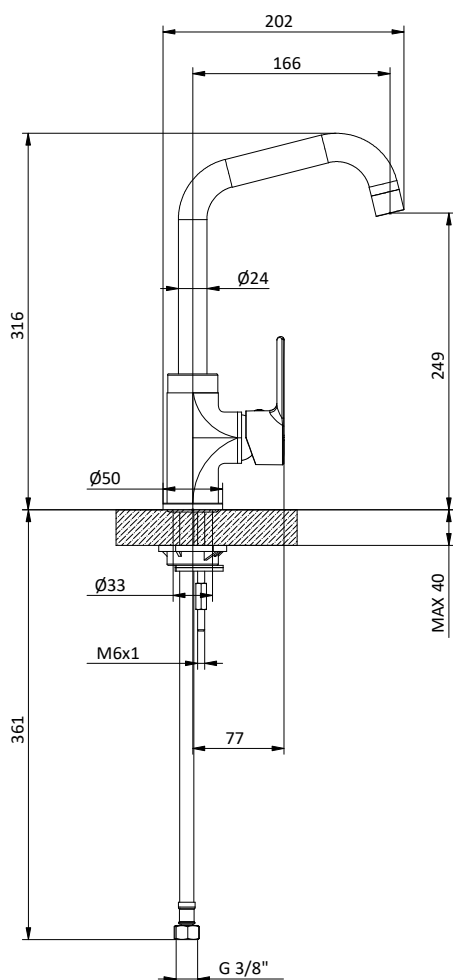

CUCINA KITCHEN

TEN COLLECTION

Miscelatore monocomando per lavello con canna girevole Ø 24 e leva laterale destra.
Cartuccia Ø 35 mm

Kitchen mixer with swivelling spout and right side lever.

Cartridge Ø 35 mm

Art.	Cod.	Finitura Finishing	Prezzo € Price €	Cat. Cat.
K09	411800905	CROMO		F02

Ricambi / Spare parts

412964206

412960069

PRICE LIST