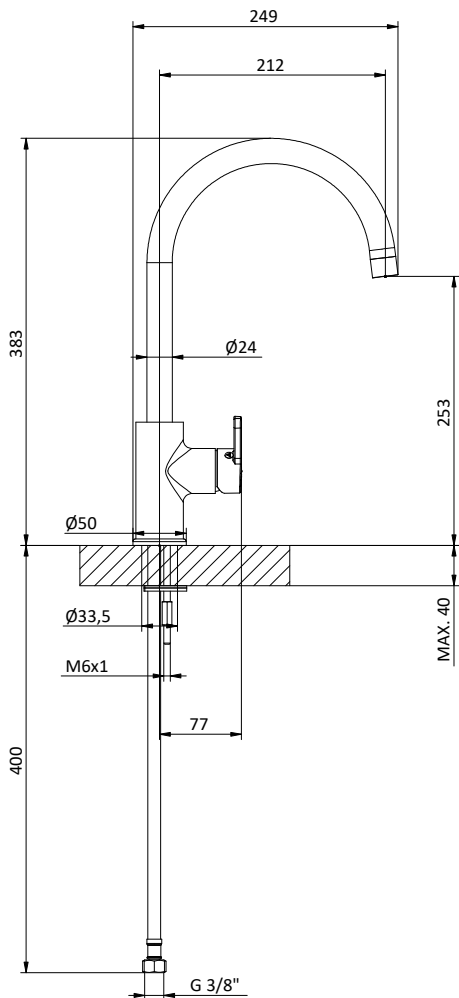

CUCINA KITCHEN

Miscelatore monocomando per lavello con canna girevole Ø 24 e leva laterale destra.
Cartuccia Ø 35 mm

Kitchen mixer with swivelling spout and right side lever.
Cartridge Ø 35 mm

Art.	Cod.	Finitura Finishing	Prezzo € Price €	Cat. Cat.
K201	411490903	CROMO		F02

Ricambi / Spare parts

412964206

412960070