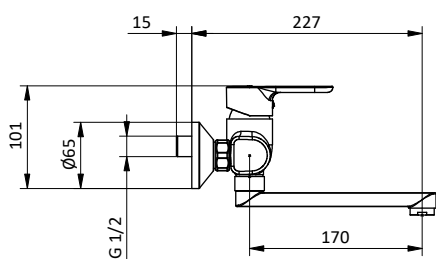

CUCINA KITCHEN

ELEVEN COLLECTION

Miscelatore monocomando per lavello con leva frontale, installazione a parete e bocca girevole L 170 mm.

Cartuccia $\varnothing$ 35 mm

Wall mounted kitchen mixer with front lever and swivelling spout L 170 mm.

Cartridge $\varnothing$ 35 mm

Art.	Cod.	Finitura Finishing	Prezzo € Price €	Cat. Cat.
K17	411651002	CROMO		F02

Ricambi / Spare parts

412960051

412960069

PRICE LIST