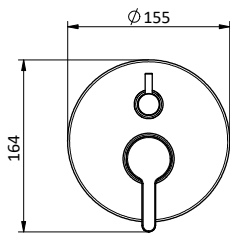

**DOCCIA / VASCA
SHOWER / BATHTUB**

Miscelatore monocomando da incasso per doccia/ vasca con deviatore 3 uscite.

Cartuccia $\varnothing$ 35 mm

Built-in bath/shower mixer with 3 outlets diverter.
Cartridge $\varnothing$ 35 mm

Art.	Cod.	Finitura Finishing	Prezzo € Price €	Cat. Cat.
F15	411490428	CROMO		F01