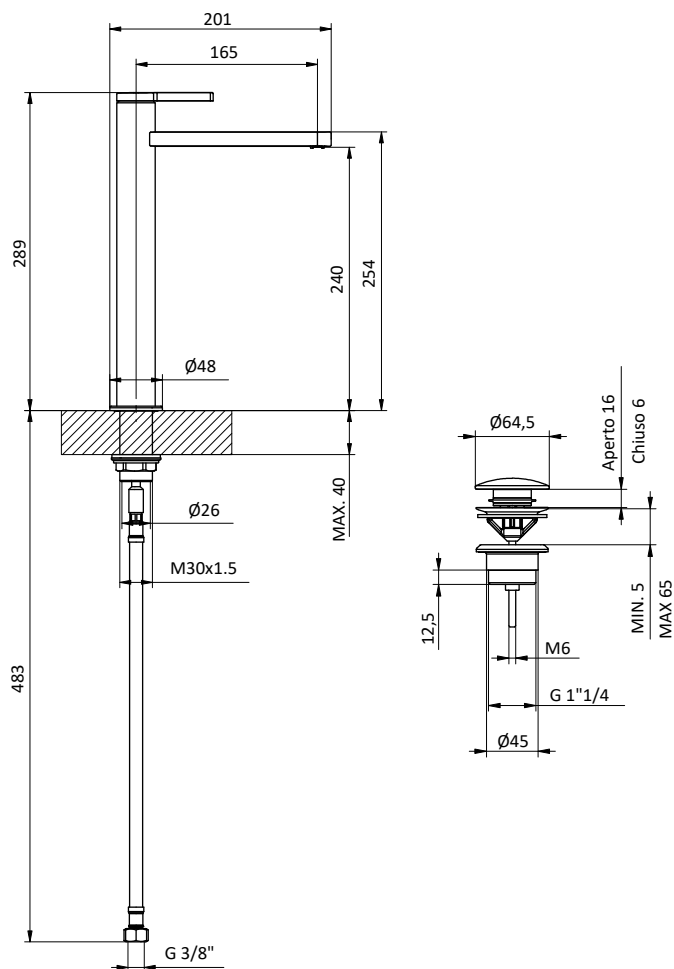

LAVABO WASHBASIN

Miscelatore monocomando alto per lavabo.
Cartuccia $\varnothing$ 25 mm
Tall wash basin mixer.
Cartridge $\varnothing$ 25 mm

Art.	Cod.	Finitura Finishing	Prezzo € Price €	Cat. Cat.

Con scarico click clack da 1" 1/4
With 1" 1/4 click clack waste

T19SST 411456911 CROMO F01

Senza scarico
Without waste

T19SS 411456912 CROMO F01

Colorazioni leva / Lever colors

Ricambi / Spare parts

412960055

412960068