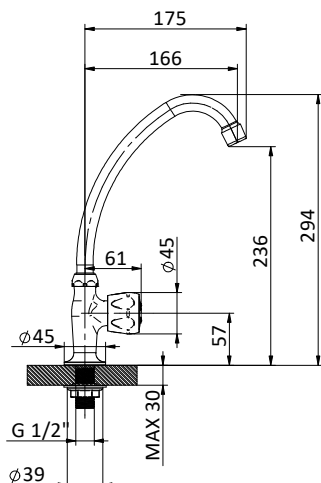

Rubinetto acqua fredda con maniglia esagonale a colonna e canna superiore a J con rosone.

Cold water TAP with column hexagonal handle and J-shaped spout with rosette.

Art.	Cod.	Finitura Finishing	Prezzo € Price €	Cat. Cat.
V09	411895104	CROMO		F02

Ricambi / Spare parts

412964207

PRICE LIST