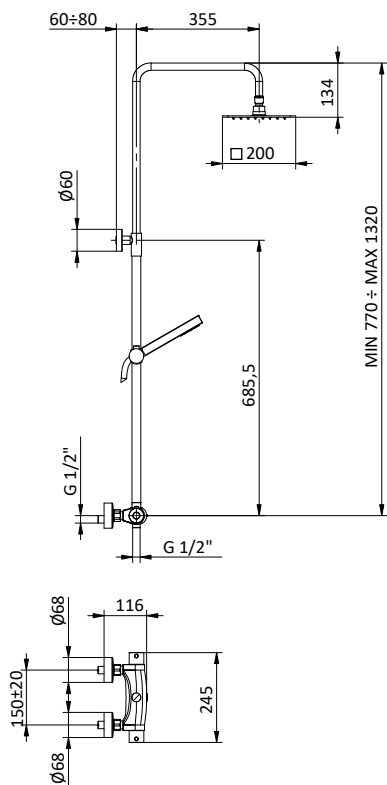

COLONNE DOCCIA SHOWER COLUMNS

VOLARE COLLECTION

Colonna doccia in **ottone** regolabile con termostatico esterno.
Soffione **acciaio** 200x200.
Flex **PVC** cromato L 150 cm anti torsione.
Doccia quadra **ottone** anticalcare.

Brass shower column with thermostatic mixer.
Steel showerhead 200x200.
Flex **PVC** chrome L 150 cm anti twist.
Brass square handshower with anti-limestone system.

Art.	Cod.	Finitura Finishing	Prezzo € Price €	Cat. Cat.
DC003	4180310	CROMO		F03