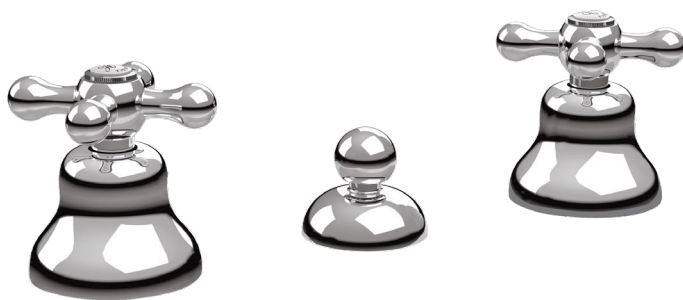

BIDET

Batteria bidet.
Vitoni ceramici.
Bidet 3-holes set.
Ceramic headwork.

Art.	Cod.	Finitura Finishing	Prezzo € Price €	Cat. Cat.

Con scarico da 1" 1/4
With 1" 1/4 pop up waste

CR19	411150802	CROMO		F01