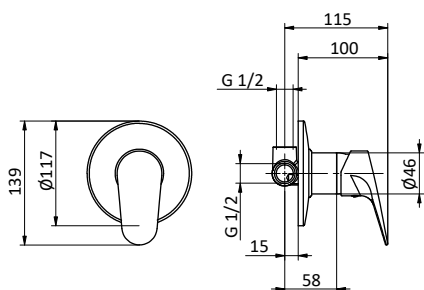

**DOCCIA
SHOWER**

Miscelatore monocomando da incasso per doccia.
Cartuccia $\varnothing$ 40 mm
Built-in shower mixer.
Cartridge $\varnothing$ 40 mm

Art.	Cod.	Finitura Finishing	Prezzo € Price €	Cat. Cat.
SX06	411470402	CROMO		F01

Ricambi / Spare parts

412960067