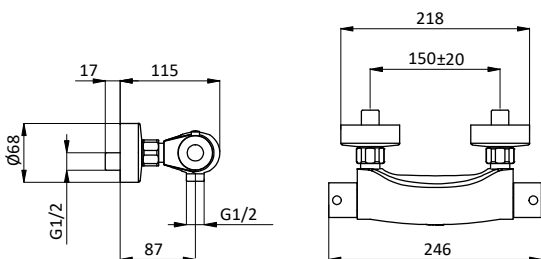

Art.	Cod.	Finitura Finishing	Prezzo € Price €	Cat. Cat.
T100	411010301	CROMO		F01

Ricambi / Spare parts