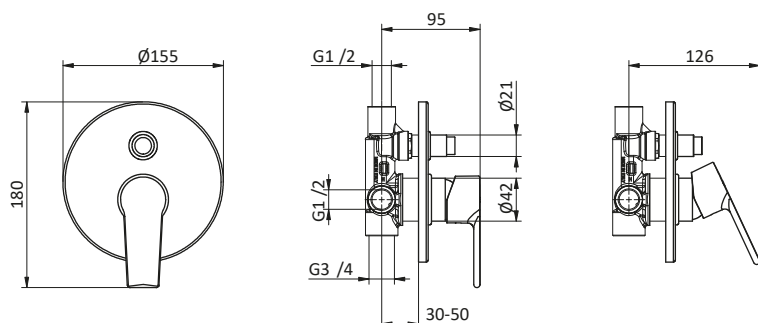

DOCCIA / VASCA SHOWER / BATHTUB

Miscelatore monocomando da incasso per doccia/ vasca con deviatore 2 uscite.

Cartuccia Ø 35 mm

Built-in **chrome** bath/shower mixer with 2 outlets diverter.

Cartridge Ø 35 mm

Art.	Cod.	Finitura Finishing	Prezzo € Price €	Cat. Cat.
TN05	411800401	CROMO		F01
TN05 B2	411800403	RAL 9004		F01

Solo corpo incasso

Built-in body only

Art.	Cod.	Finitura Finishing	Prezzo € Price €	Cat. Cat.
DC801	411010405	CROMO		F01

Ricambi / Spare parts

412960069