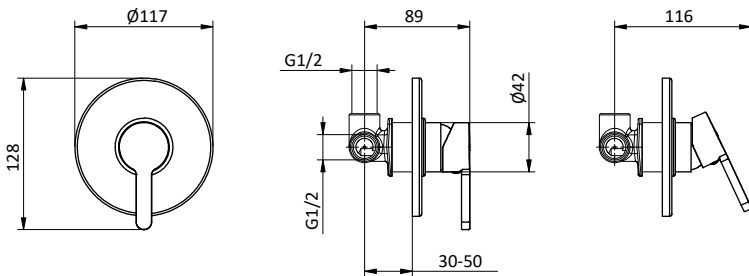

**DOCCIA
SHOWER**

Miscelatore monocomando da incasso per doccia.
Cartuccia Ø 35 mm
Built-in shower mixer. Cartridge Ø 35 mm

Art.	Cod.	Finitura Finishing	Prezzo € Price €	Cat. Cat.
F06	411490401	CROMO		F01
F06 B2	411490427	RAL 9004		F01