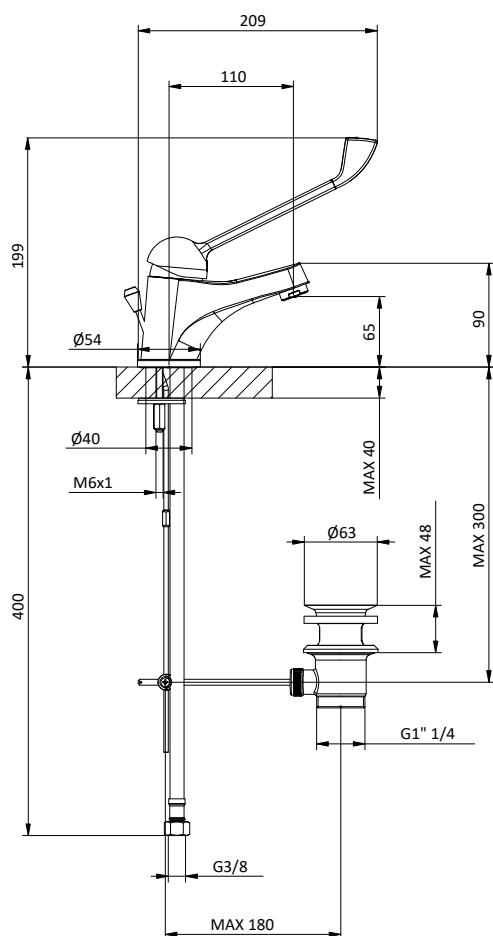

LAVABO WASHBASIN

Miscelatore monocomando per lavabo con leva clinica.

Cartuccia Ø 40 mm

Wash basin mixer with long lever.

Cartridge Ø 40 mm

Art.	Cod.	Finitura Finishing	Prezzo € Price €	Cat. Cat.

Con scarico da 1" 1/4

With 1" 1/4 pop up waste

D01LC 411500516 CROMO F01

Senza scarico

Without waste

D01LCSS 411500517 CROMO F01

Ricambi / Spare parts

412960051

412960067