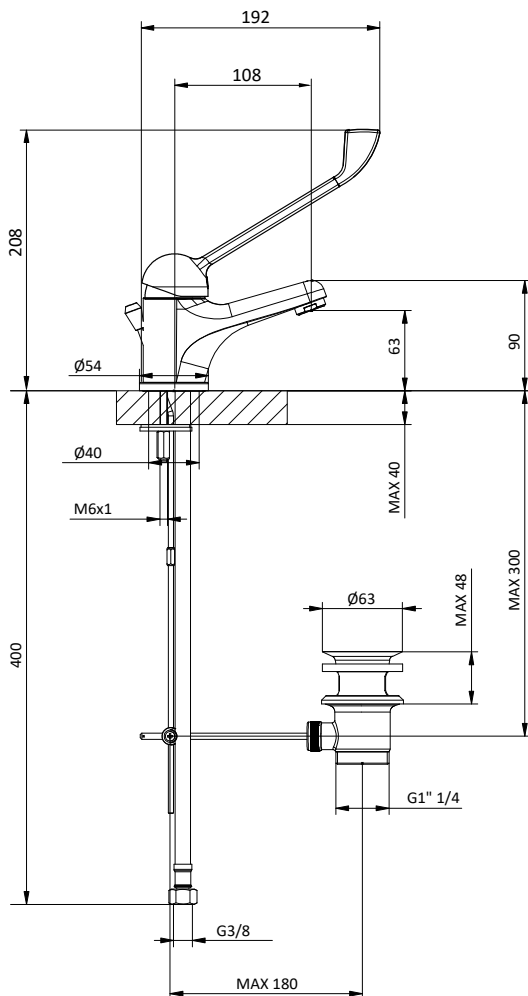

LAVABO WASHBASIN

Miscelatore monocomando per lavabo con leva clinica.

Cartuccia Ø 40 mm

Wash basin mixer with long lever.

Cartridge Ø 40 mm

Art.	Cod.	Finitura Finishing	Prezzo € Price €	Cat. Cat.

Con scarico da 1" 1/4

With 1" 1/4 pop up waste

G01LC 411510516 CROMO F01

Senza scarico

Without waste

G01LCSS 411510517 CROMO F01

Ricambi / Spare parts

412960051

412960067