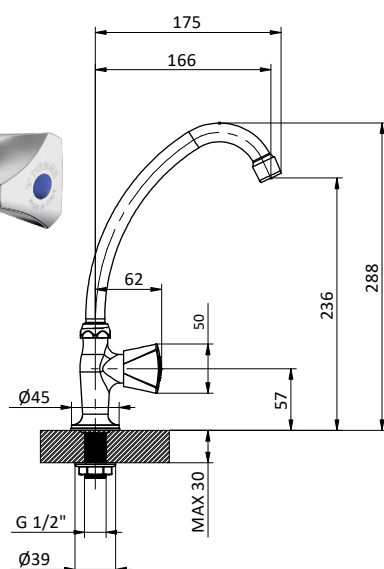

Rubinetto acqua fredda con maniglia 3 punte a colonna e canna superiore a J con rosone.

Cold water TAP with column 3-point handle and J-shaped spout with rosette.

Art.	Cod.	Finitura Finishing	Prezzo € Price €	Cat. Cat.
V04	411887004	CROMO		F02

Ricambi / Spare parts

412964207