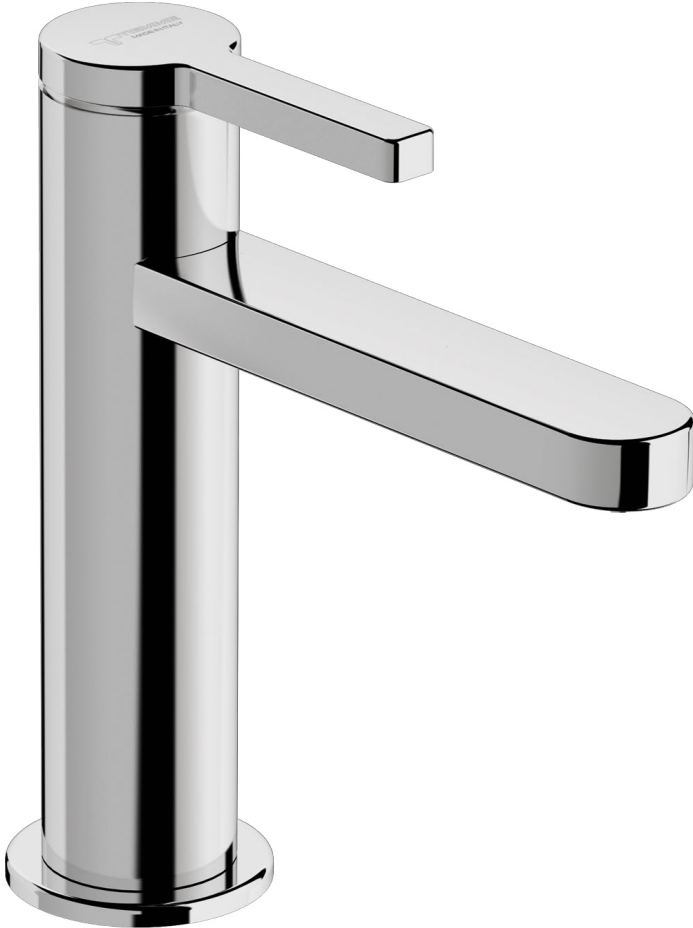

SKY T10 COLLECTION

RAL 9003

RAL 9004

RAL 5026

RAL 7036

RAL 5021