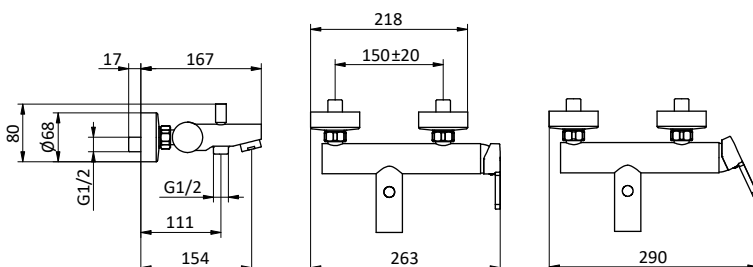

Colorazioni leva / Lever colors

Ricambi / Spare parts

**VASCA
BATHTUB**