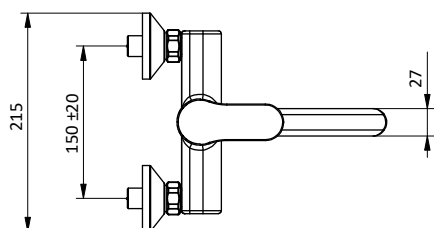

CUCINA KITCHEN

ELEVEN COLLECTION

Miscelatore monocomando per lavello con leva frontale, installazione a parete e bocca girevole L 170 mm.

Cartuccia $\varnothing$ 35 mm

Wall mounted kitchen mixer with front lever and swivelling spout L 170 mm.

Cartridge $\varnothing$ 35 mm

Art.	Cod.	Finitura Finishing	Prezzo € Price €	Cat. Cat.
K17	411651002	CROMO		F02

Ricambi / Spare parts

412960051

412960069

PRICE LIST