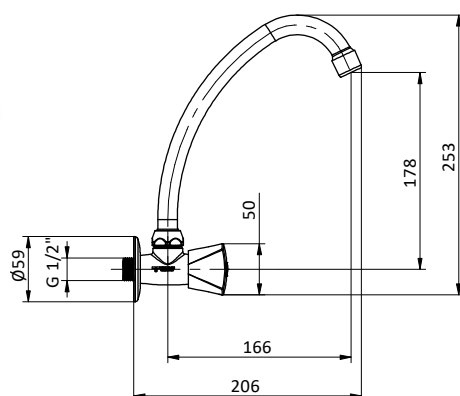

ACQUA FREDDA COLD WATER

Rubinetto acqua fredda con maniglia 3 punte e canna superiore a J con rosone.

Cold water TAP with 3-point handle and J-shaped spout with rosette.

Art.	Cod.	Finitura Finishing	Prezzo € Price €	Cat. Cat.
V03	411887003	CROMO		F02

Ricambi / Spare parts

412964207