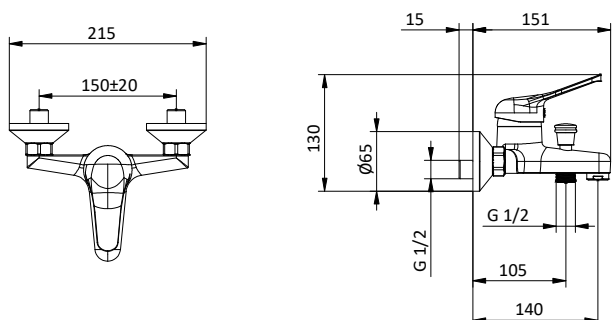

Ricambi / Spare parts

VASCA BATHTUB