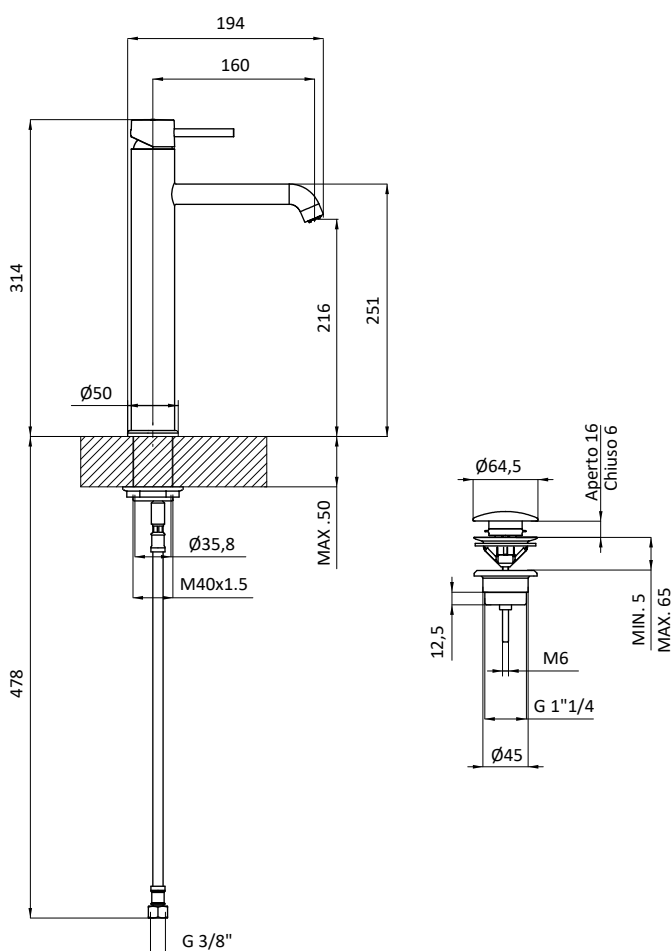

Ricambi / Spare parts

412960054

412960070