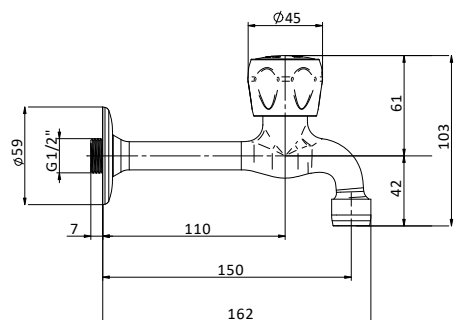

ACQUA FREDDA COLD WATER

Rubinetto acqua fredda con maniglia esagonale prolungato con rosone.

Cold water TAP with hexagonal handle and long spout with rosette.

Art.	Cod.	Finitura Finishing	Prezzo € Price €	Cat. Cat.
V10	411895105	CROMO		F02

Ricambi / Spare parts

412964207