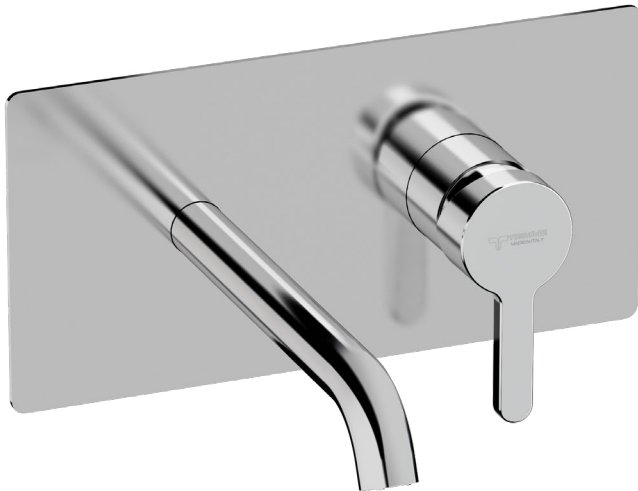

Colorazioni leva / Lever colors

Ricambi / Spare parts

412960054

412960070

**LAVABO
WASHBASIN**

Miscelatore monocomando da incasso per lavabo.
Cartuccia Ø 35 mm
Built-in basin mixer.
Cartridge Ø 35 mm

Art.	Cod.	Finitura Finishing	Prezzo € Price €	Cat. Cat.
------	------	--------------------	------------------	-----------