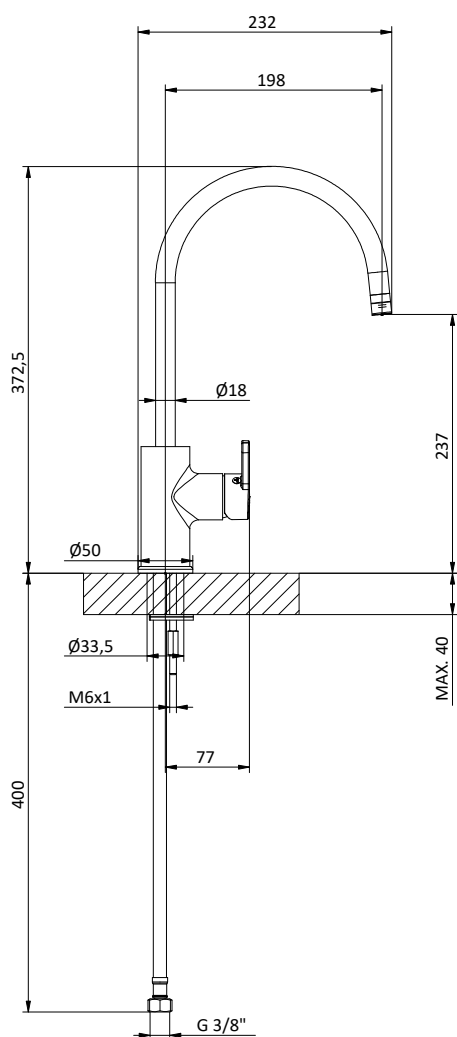

CUCINA KITCHEN

Miscelatore monocomando per lavello con canna girevole Ø 18 e leva laterale destra.
Cartuccia Ø 35 mm

Kitchen mixer with swivelling spout and right side lever.
Cartridge Ø 35 mm

Art.	Cod.	Finitura Finishing	Prezzo € Price €	Cat. Cat.
K101	411490901	CROMO		F02

Ricambi / Spare parts

412964208

412960070