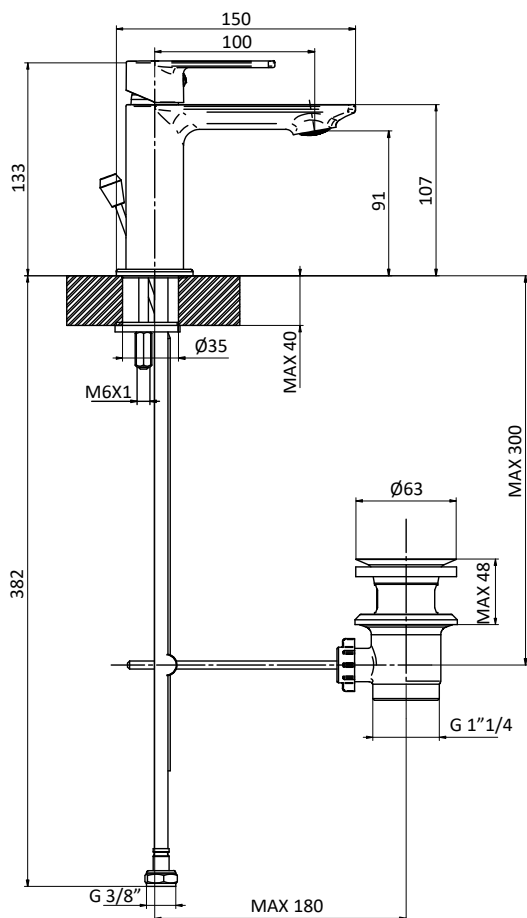

LAVABO WASHBASIN

Miscelatore monocomando per lavabo.
Cartuccia Ø 25 mm
Wash basin mixer.
Cartridge Ø 25 mm

Art.	Cod.	Finitura Finishing	Prezzo € Price €	Cat. Cat.

Con scarico da 1" 1/4
With 1" 1/4 pop up waste

SR01	411810501	CROMO		F01

Con scarico click clack da 1" 1/4
With 1" 1/4 click clack waste

SR01 B2	411810504	RAL 9004		F01

SR01 BN	411810503	BRUSHED NICKEL		F01

Senza scarico
Without waste

SR01SS	411810507	CROMO		F01

Ricambi / Spare parts

412964215

412970039

PRICE LIST