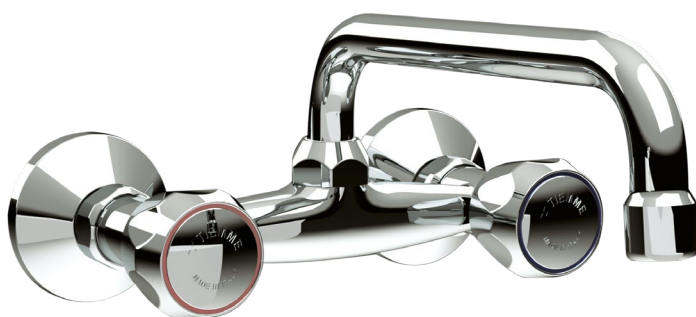

CUCINA KITCHEN

Gruppo lavello con maniglie esagonali, installazione a parete e canna girevole superiore a U.

Sink group with hexagonal handles, wall installation and swivel U-shaped spout.

Art.	Cod.	Finitura Finishing	Prezzo € Price €	Cat. Cat.
K36	411891002	CROMO		F02

Ricambi / Spare parts

412964207

PRICE LIST