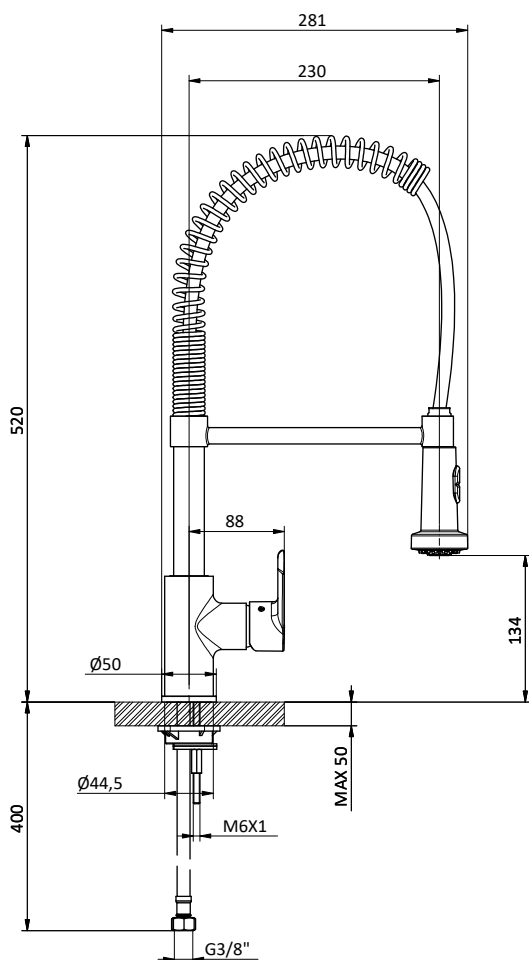

Ricambi / Spare parts

412960051

412960070