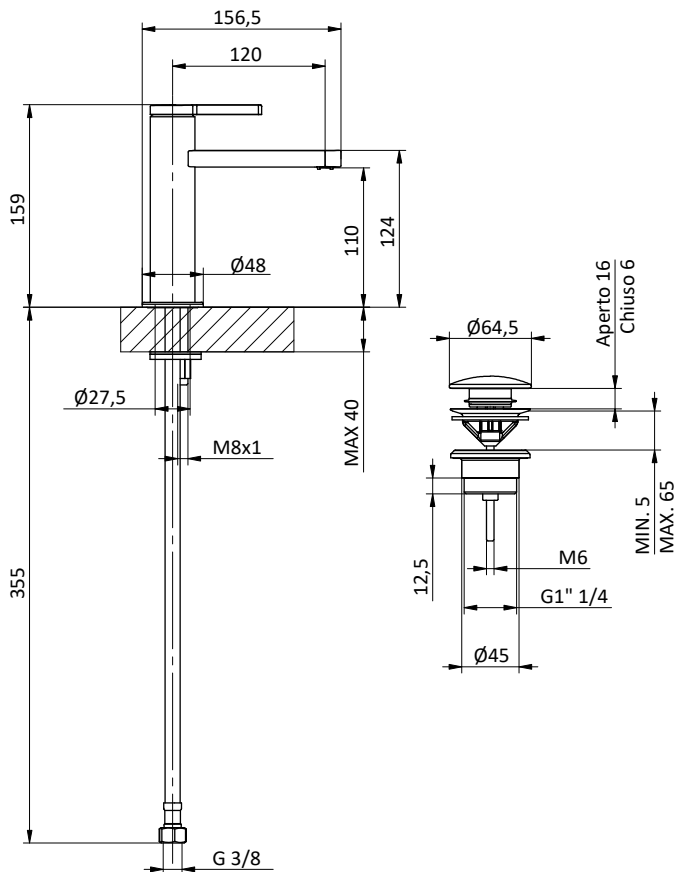

LAVABO WASHBASIN

Miscelatore monocomando per lavabo.
Cartuccia $\varnothing$ 25 mm
Wash basin mixer.
Cartridge $\varnothing$ 25 mm

Art.	Cod.	Finitura Finishing	Prezzo € Price €	Cat. Cat.

Con scarico click clack da 1" 1/4
With 1" 1/4 click clack waste

T10SST 411450512 CROMO F01

Senza scarico
Without waste

T10SS 411450516 CROMO F01

Colorazioni leva / Lever colors

RAL 9003

RAL 9004

RAL 5026

RAL 7036

RAL 5021

Ricambi / Spare parts

412960055

412960068