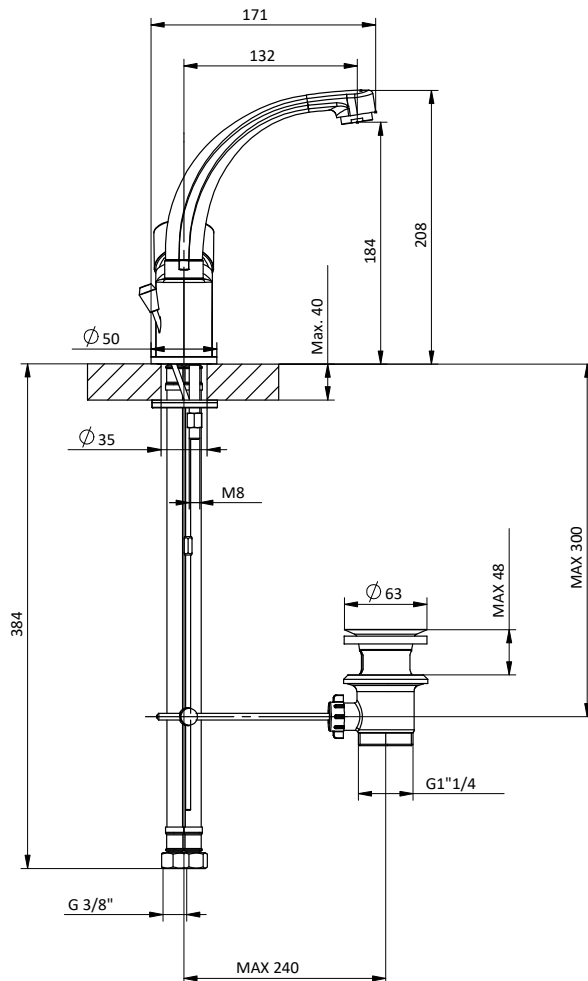

LAVABO WASHBASIN

Miscelatore monocomando per lavabo con bocca girevole e leva laterale destra.
Cartuccia $\varnothing$ 35 mm

Wash basin mixer with swiveling spout and right side lever.
Cartridge $\varnothing$ 35 mm

Art.	Cod.	Finitura Finishing	Prezzo € Price €	Cat. Cat.

Con scarico da 1" 1/4
With 1" 1/4 pop up waste

EN13 411656701 CROMO F01

Senza scarico
Without waste

EN13SS 411656702 CROMO F01

Ricambi / Spare parts

412960051

412960070

PRICE LIST