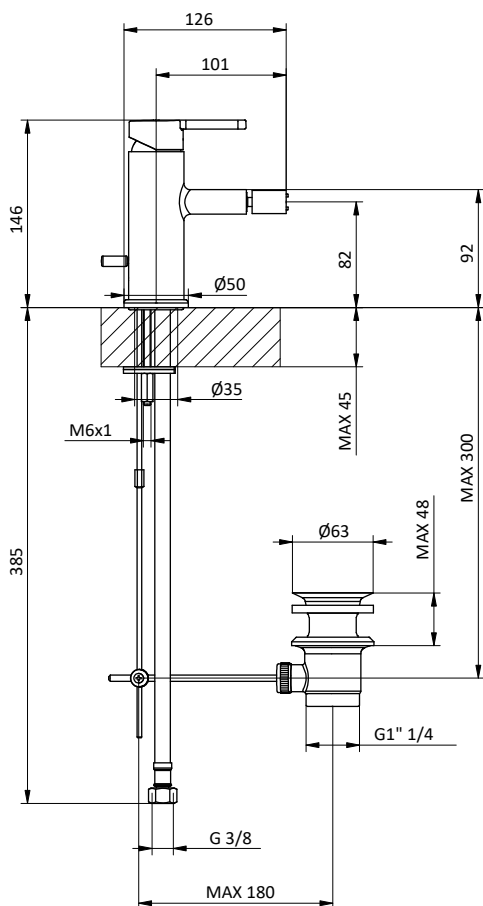

Senza scarico
Without waste

SL01SS 411820502  CROMO F01

Ricambi / Spare parts

 412964206

 412960070

BIDET

Miscelatore monocomando per bidet.
 Cartuccia Ø 35 mm
 Bidet mixer.
 Cartridge Ø 35 mm

PATENTED