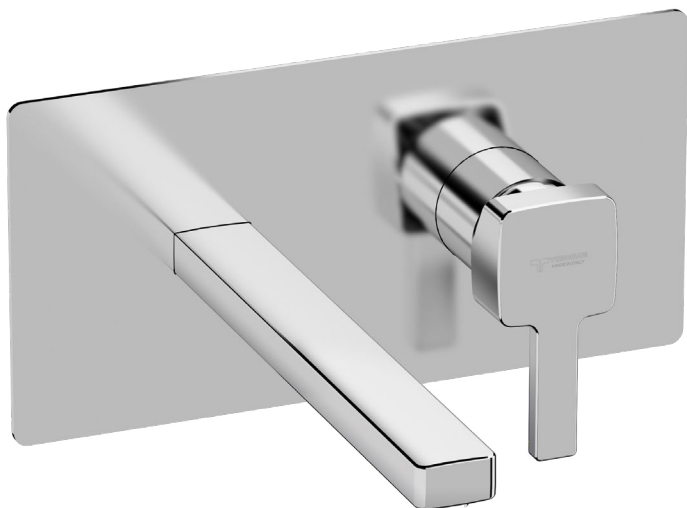

LAVABO WASHBASIN

Miscelatore monocomando da incasso per lavabo.
Cartuccia $\varnothing$ 35 mm
Built-in basin mixer.
Cartridge $\varnothing$ 35 mm

Art.	Cod.	Finitura Finishing	Prezzo € Price €	Cat. Cat.

Con scarico click clack da 1" 1/4
With 1" 1/4 click clack waste

Q011 411450606 CROMO F01

Senza scarico
Without waste

Q011SS 411450605 CROMO F01

Colorazioni leva / Lever colors

Solo corpo incasso
Built-in body only

Art.	Cod.	Finitura Finishing	Prezzo € Price €	Cat. Cat.

DC804 411010416 CROMO F01