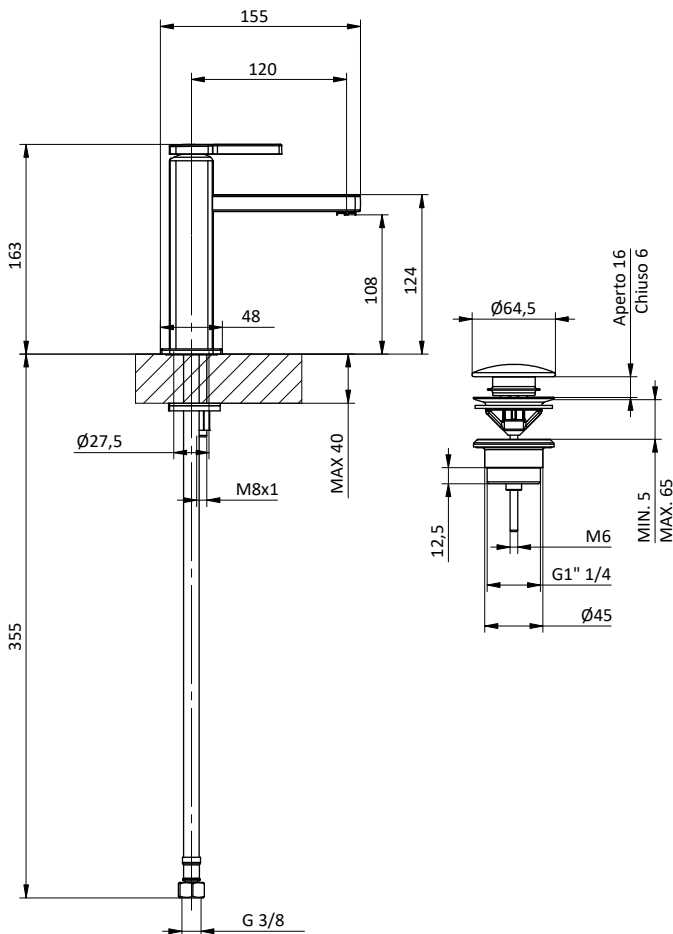

LAVABO WASHBASIN

Miscelatore monocomando per lavabo.
Cartuccia $\varnothing$ 25 mm
Wash basin mixer.
Cartridge $\varnothing$ 25 mm

Art.	Cod.	Finitura Finishing	Prezzo € Price €	Cat. Cat.

Con scarico click clack da 1" 1/4
With 1" 1/4 click clack waste

Q10SST 411450511 CROMO F01

Senza scarico
Without waste

Q10SS 411450514 CROMO F01

Colorazioni leva / Lever colors

Ricambi / Spare parts

412960055

412960068