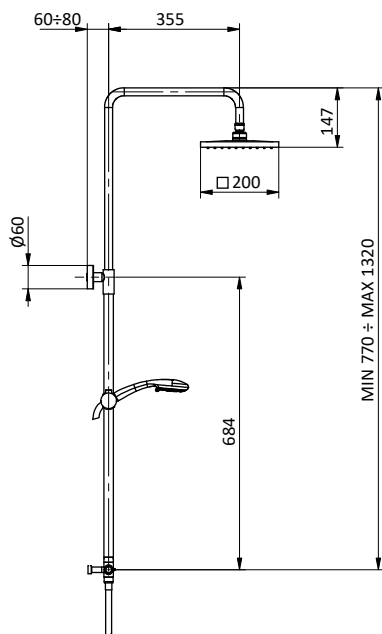

COLONNE DOCCIA SHOWER COLUMNS

TEN COLLECTION

Colonna doccia in **ottone** regolabile con deviatore.
Soffione anticalcare **ABS** 200x200.
Flex **INOX** doppia aggraffatura L 150 cm anti torsione.
Doccia **ABS** 3 getti Ø 85 anticalcare.

Brass shower column with shower mixer.
ABS showerhead 200x200.
Flex **INOX** double interlock L 150 cm anti twist.
ABS handshower 3 jets Ø 85 with anti-limestone system.

Art.	Cod.	Finitura Finishing	Prezzo € Price €	Cat. Cat.
DC014	4180545	CROMO		F03