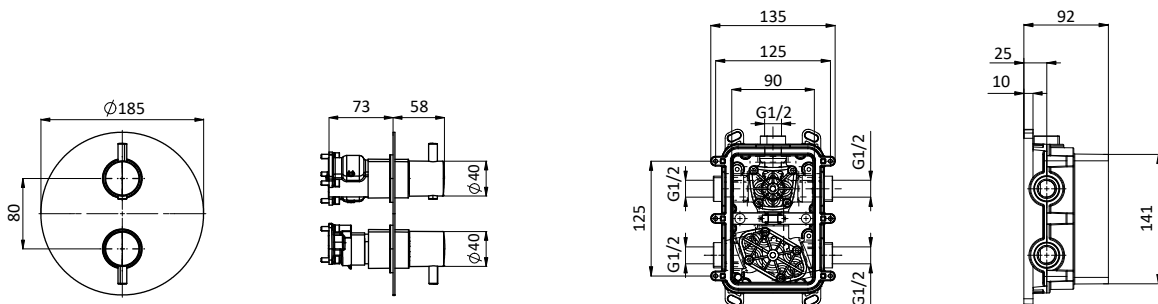

Art.	Cod.	Finitura Finishing	Prezzo € Price €	Cat. Cat.
F16	411016001	CROMO		F01