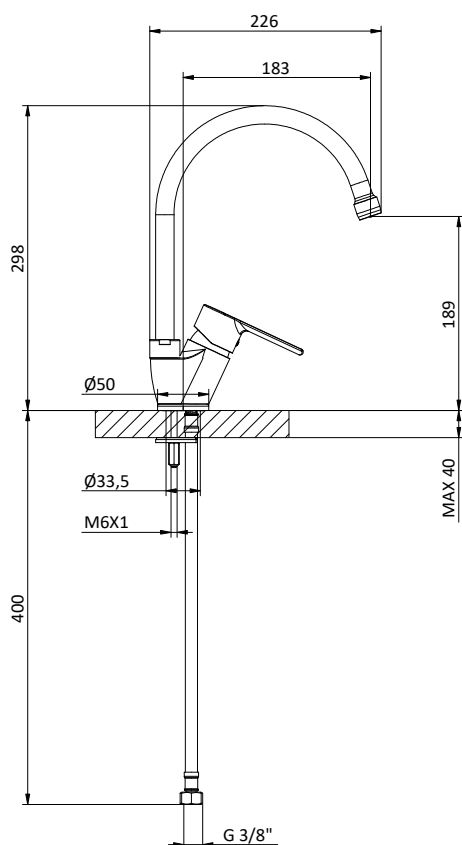

CUCINA KITCHEN

TEN COLLECTION

Miscelatore monocomando per lavello con canna girevole Ø 18 e leva laterale destra.
Cartuccia Ø 35 mm.
Kitchen mixer with swivelling spout and side lever.
Cartridge Ø 35 mm.

Art.	Cod.	Finitura Finishing	Prezzo € Price €	Cat. Cat.
K07	411800906	CROMO		F02

Ricambi / Spare parts

412964207

412960069

PRICE LIST