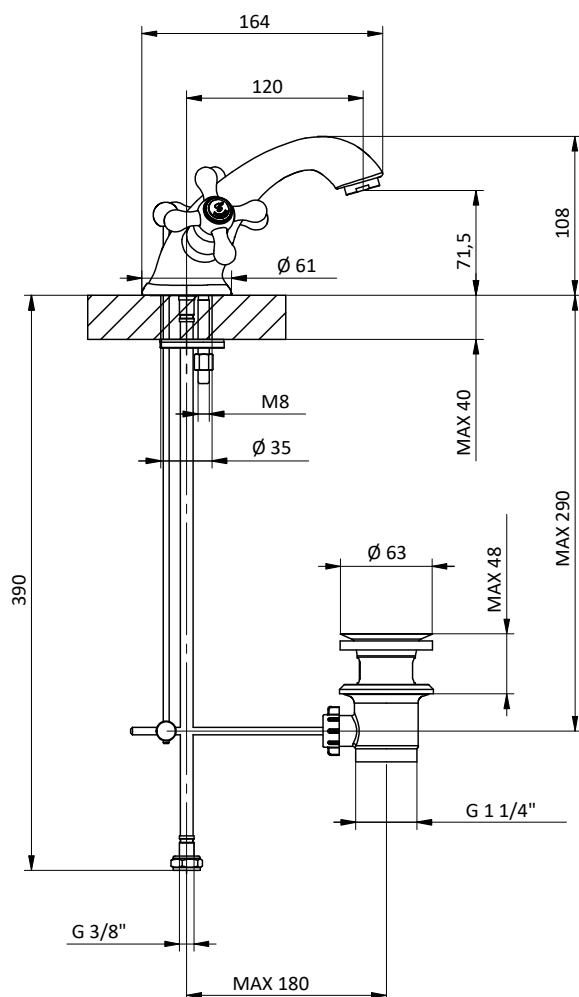

Ricambi / Spare parts

412960051

412961001