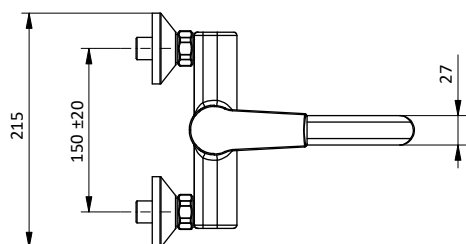

CUCINA KITCHEN

TEN COLLECTION

Miscelatore monocomando per lavello con leva frontale, installazione a parete e bocca girevole L 170 mm.

Cartuccia Ø 35 mm

Wall mounted kitchen mixer with front lever and swivelling spout L 170 mm.

Cartridge Ø 35 mm

Art.	Cod.	Finitura Finishing	Prezzo € Price €	Cat. Cat.
K15	411801001	CROMO		F02

Ricambi / Spare parts

412960051

412960069