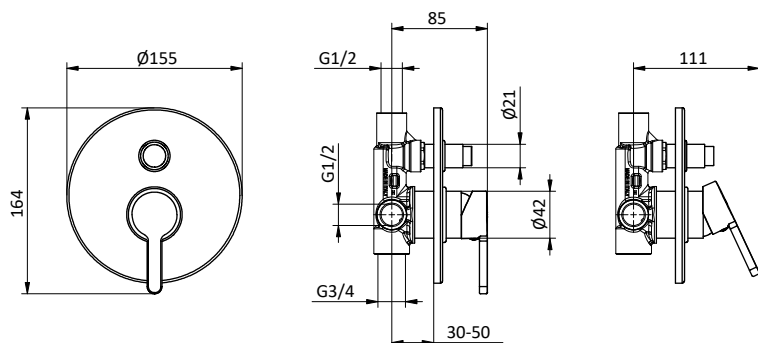

Colorazioni leva / Lever colors

Solo corpo incasso

Built-in body only

Art.	Cod.	Finitura Finishing	Prezzo € Price €	Cat. Cat.
DC801	411010405	CROMO		F01

Ricambi / Spare parts