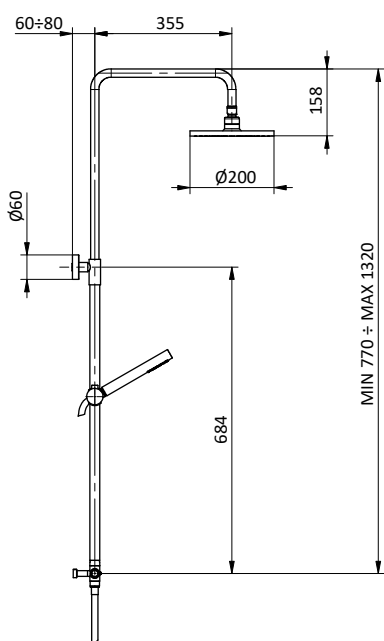

COLONNE DOCCIA SHOWER COLUMNS

ATENA COLLECTION

Colonna doccia in **ottone** regolabile con deviatore.

Soffione anticalcare **ABS** Ø 200.

Flex **PVC** grigio L 150 cm anti torsione.

Doccia tonda **ABS** anticalcare.

Brass shower column with diverter.

ABS showerhead Ø 200.

Flex **PVC** grey L 150 cm anti twist.

ABS round handshower with anti-limestone system.

Art.	Cod.	Finitura Finishing	Prezzo € Price €	Cat. Cat.
DC010	4180317	CROMO		F03