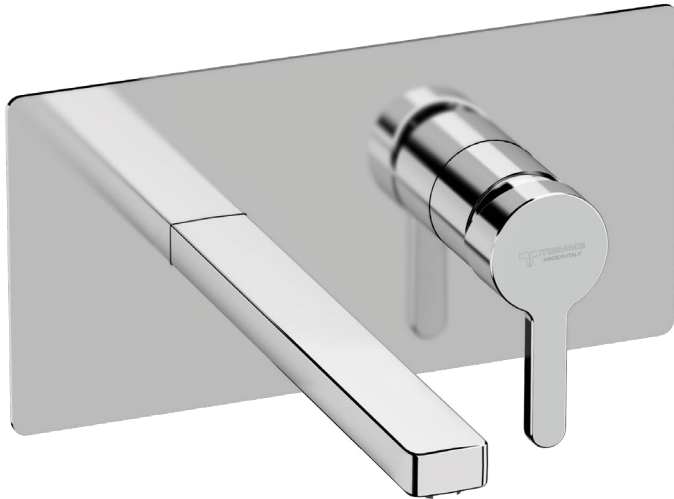

LAVABO WASHBASIN

Miscelatore monocomando da incasso per lavabo.
Cartuccia $\varnothing$ 35 mm
Built-in basin mixer.
Cartridge $\varnothing$ 35 mm

Art.	Cod.	Finitura Finishing	Prezzo € Price €	Cat. Cat.

Con scarico click clack da 1" 1/4
With 1" 1/4 click clack waste

T031 411450604 CROMO F01

Senza scarico
Without waste

T031SS 411450603 CROMO F01

Colorazioni leva / Lever colors

Solo corpo incasso
Built-in body only

Art.	Cod.	Finitura Finishing	Prezzo € Price €	Cat. Cat.

DC804 411010416 CROMO F01