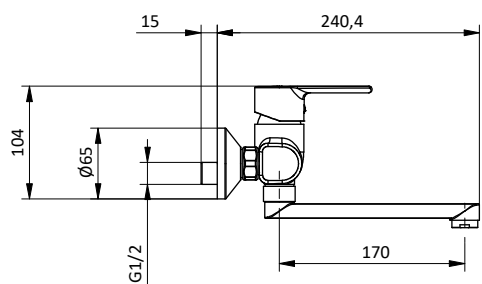

CUCINA KITCHEN

TEN COLLECTION

Miscelatore monocomando per lavello con leva frontale, installazione a parete e bocca girevole L 170 mm.

Cartuccia Ø 35 mm

Wall mounted kitchen mixer with front lever and swivelling spout L 170 mm.

Cartridge Ø 35 mm

Art.	Cod.	Finitura Finishing	Prezzo € Price €	Cat. Cat.
K15	411801001	CROMO		F02

Ricambi / Spare parts

412960051

412960069