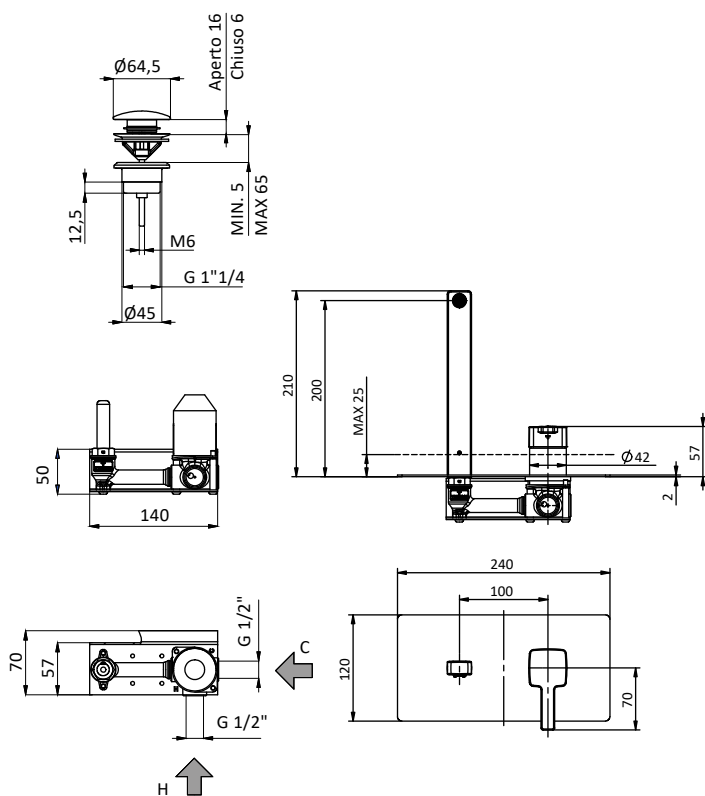

Ricambi / Spare parts

412960055

412960069