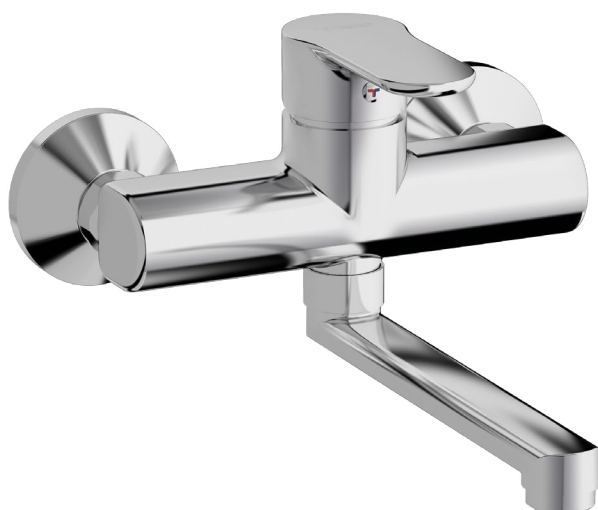

CUCINA KITCHEN

Per disegni dimensionali fare riferimento a pagina pagina 270
For dimensional drawings refer to page pagina 270

Miscelatore monocomando per lavello con leva frontale, installazione a parete, bocca girevole L 170 mm.

Cartuccia Ø 35 mm

Wall mounted kitchen mixer with front lever and swivelling spout L 170 mm.

Cartridge Ø 35 mm

Art.	Cod.	Leva Lever	Prezzo € Price €	Cat. Cat.
K17	411651002	CROMO		F02

Ricambi / Spare parts

412960051	412960069

PRICE LIST