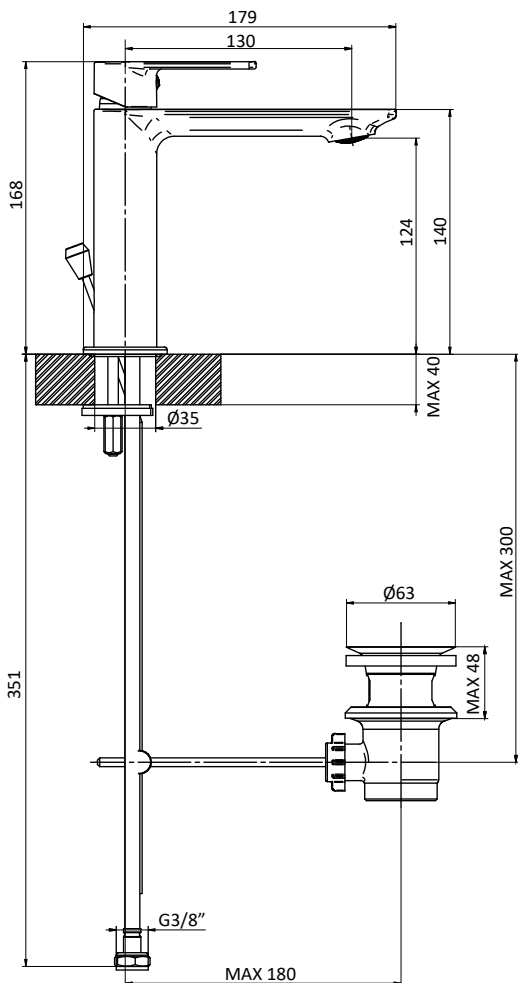

Ricambi / Spare parts

412964215

412970039