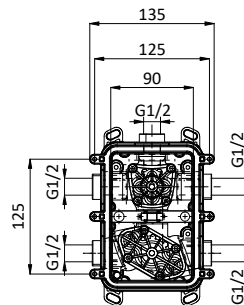

Art.	Cod.	Finitura Finishing	Prezzo € Price €	Cat. Cat.
F16	411016001	CROMO		F01