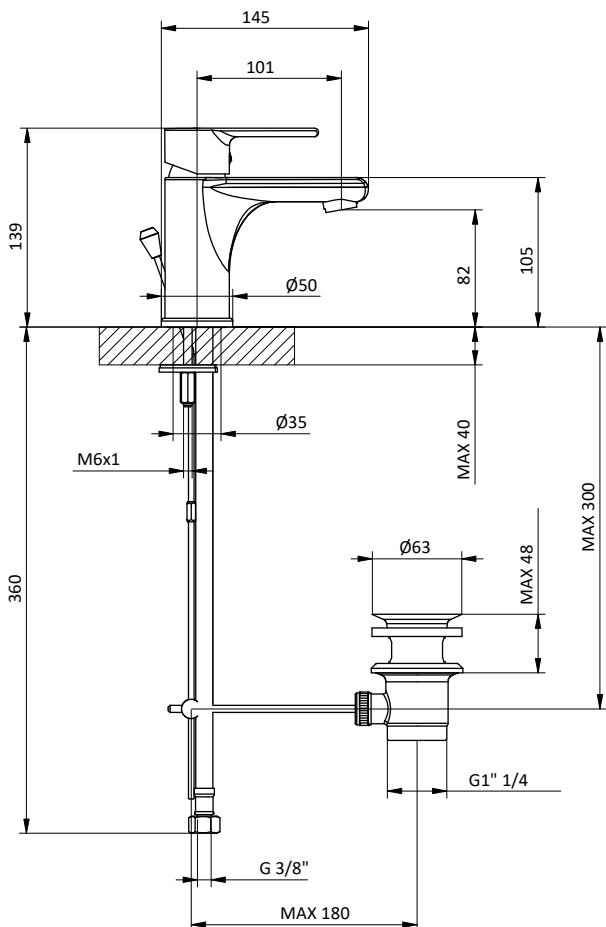

LAVABO
WASHBASIN

Miscelatore monocomando per lavabo.
Cartuccia Ø 35 mm
Wash basin mixer.
Cartridge Ø 35 mm

Art.	Cod.	Finitura Finishing	Prezzo € Price €	Cat. Cat.

Con scarico da 1" 1/4
With 1" 1/4 pop up waste

TN01 411800501 CROMO F01

Con scarico click clack da 1" 1/4
With 1" 1/4 click clackwaste

TN01 B2 411800516 RAL 9004 F01

Senza scarico
Without waste

TN01SS 411800503 CROMO F01

Ricambi / Spare parts

412960051 412960070

412964211

PRICE LIST