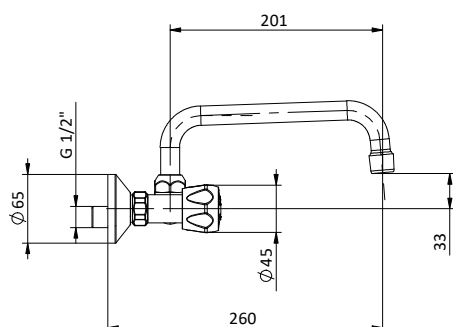

ACQUA FREDDA COLD WATER