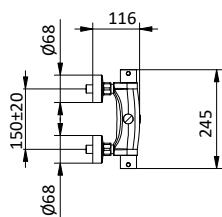

COLONNE DOCCIA SHOWER COLUMNS

SIRIO COLLECTION

Colonna doccia in **ottone** regolabile con termostatico esterno.
Soffione **acciaio** Ø 200.
Tubo flex **PVC** cromato L 150 cm anti torsione.
Doccia tonda **ottone** anticalcare.

Brass shower column with external thermostatic mixer.

Steel showerhead Ø 200.

Flex **PVC** chrome L 150 cm anti twist.

Brass round handshower with anti-limestone system.

Art.	Cod.	Finitura Finishing	Prezzo € Price €	Cat. Cat.
DC009	4180316	CROMO		F03

PRICE LIST