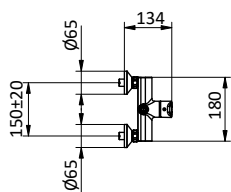

COLONNE DOCCIA SHOWER COLUMNS

TEN COLLECTION

Colonna doccia in **ottone** regolabile con miscelatore doccia esterno.
Soffione anticalcare **ABS** 200x200.
Flex **INOX** doppia aggraffatura L 150 cm anti torsione.
Doccia **ABS** 3 getti Ø 85 anticalcare.

Brass shower column with external shower mixer.
ABS anti-limestone showerhead 200x200.
Flex **INOX** double interlock L 150 cm anti twist.
ABS handshower 3 jets Ø 85 with anti-limestone system.

Art.	Cod.	Finitura Finishing	Prezzo € Price €	Cat. Cat.
DC016	4180546	CROMO		F03