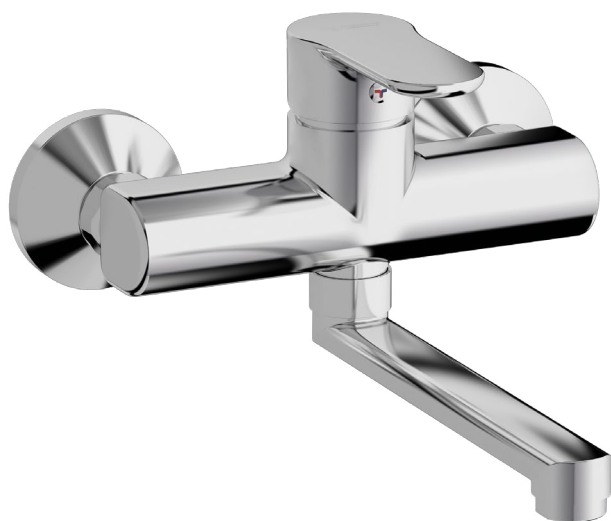

CUCINA KITCHEN

ELEVEN COLLECTION

Miscelatore monocomando per lavello con leva frontale, installazione a parete e bocca girevole L 170 mm.

Cartuccia $\varnothing$ 35 mm

Wall mounted kitchen mixer with front lever and swivelling spout L 170 mm.

Cartridge $\varnothing$ 35 mm

Art.	Cod.	Finitura Finishing	Prezzo € Price €	Cat. Cat.
K17	411651002	CROMO		F02

Ricambi / Spare parts

412960051

412960069

PRICE LIST