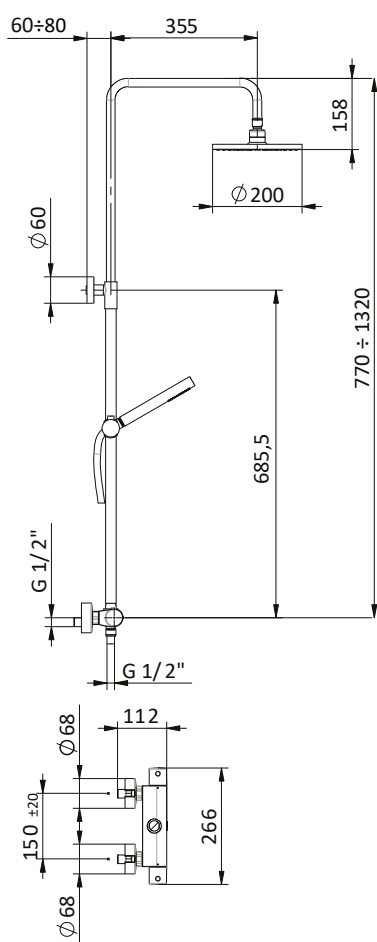

COLONNE DOCCIA SHOWER COLUMNS

ATENA COLLECTION

Colonna doccia in **ottone** regolabile con termostatico esterno.
Soffione **ABS** Ø 200.
Flex **PVC** grigio L 150 cm anti torsione.
Doccia tonda **ABS** anticalcare.

Brass shower column with thermostatic mixer.
ABS showerhead Ø 200.
Flex **PVC** grey L 150 cm anti twist.
ABS round handshower with anti-limestone system.

Art.	Cod.	Finitura Finishing	Prezzo € Price €	Cat. Cat.
DC012	4180319	CROMO		F03