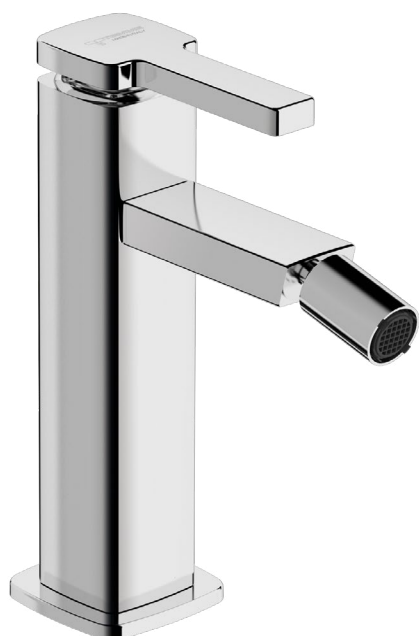

DC804 411010416  CROMO F01

Ricambi / Spare parts

 412960055

 412960069

BIDET

Miscelatore monocomando per bidet.
 Cartuccia Ø 25 mm
 Bidet mixer.
 Cartridge Ø 25 mm

Art.	Cod.	Finitura Finishing	Prezzo € Price €	Cat. Cat.
------	------	--------------------	------------------	-----------