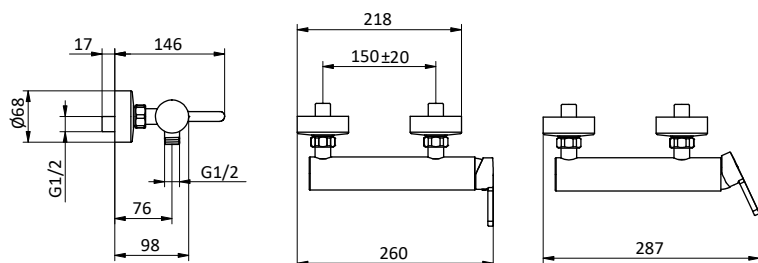

Colorazioni leva / Lever colors

Ricambi / Spare parts

DOCCIA / VASCA SHOWER / BATHTUB

Miscelatore monocomando da incasso per doccia/ vasca con deviatore 2 uscite. Cartuccia Ø 35 mm

Built-in bath/shower mixer with 2 outlets diverter. Cartridge Ø 35 mm