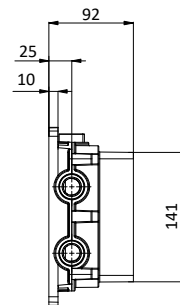

Art.	Cod.	Finitura Finishing	Prezzo € Price €	Cat. Cat.
F16	411016001	CROMO		F01