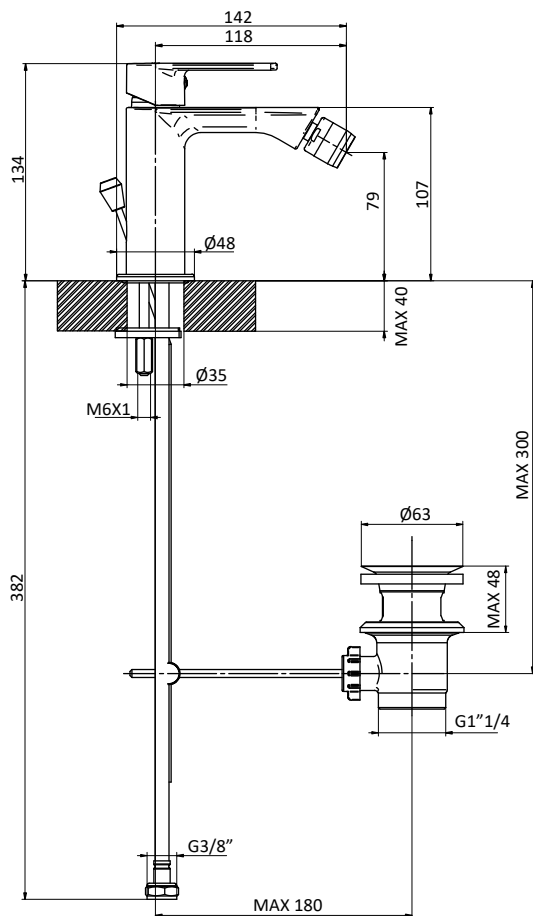

BIDET

Miscelatore monocomando per bidet.
Cartuccia Ø 25 mm
Bidet mixer.
Cartridge Ø 25 mm

Art.	Cod.	Finitura Finishing	Prezzo € Price €	Cat. Cat.

Con scarico da 1" 1/4
With 1" 1/4 pop up waste

SR02 411810801 CROMO F01

Con scarico click clack da 1" 1/4
With 1" 1/4 click clack waste

SR02 B2 411810803 RAL 9004 F01

SR02 BN 411810802 BRUSHED NICKEL F01

Senza scarico
Without waste

SR02SS 411810804 CROMO F01

Ricambi / Spare parts

- 412964207 412970039
- 412964217
- 412964216

PRICE LIST