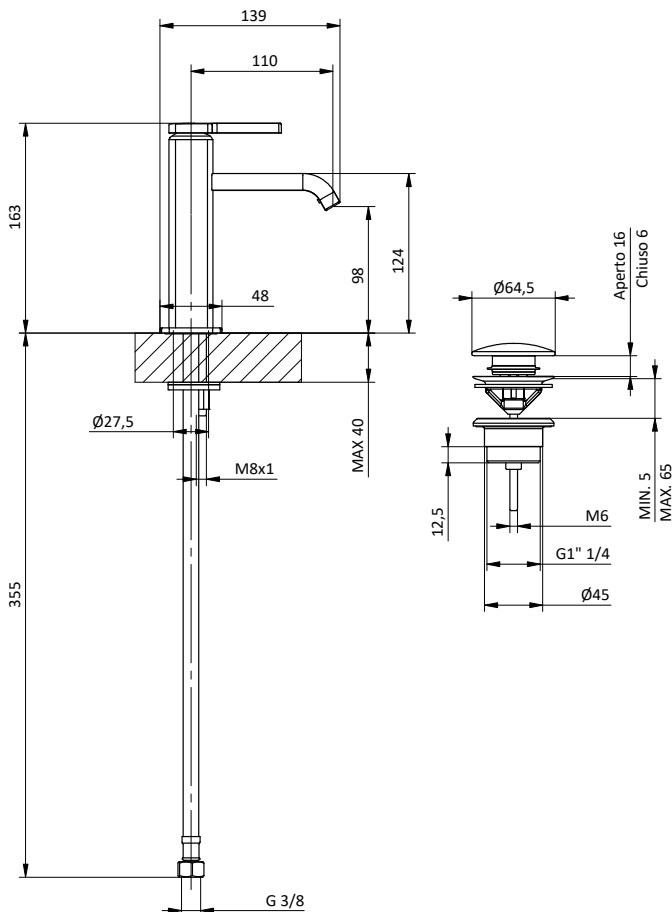

LAVABO WASHBASIN

Miscelatore monocomando per lavabo.
Cartuccia Ø 25 mm
Wash basin mixer
Cartridge Ø 25 mm

Art.	Cod.	Finitura Finishing	Prezzo € Price €	Cat. Cat.

Con scarico click clack da 1" 1/4
With 1" 1/4 click clack waste

Q20SST 411450510 CROMO F01

Senza scarico
Without waste

Q20SS 411450515 CROMO F01

Colorazioni leva / Lever colors

Ricambi / Spare parts

412960066

412960068