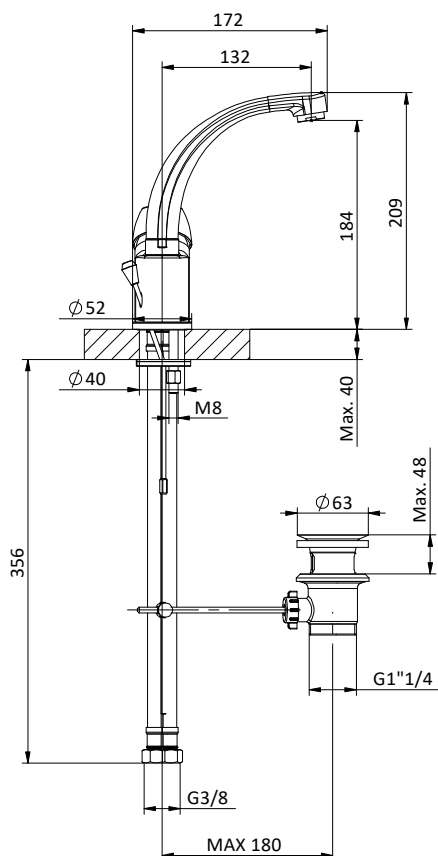

LAVABO WASHBASIN

Miscelatore monocomando per lavabo con bocca girevole e leva laterale destra.
Cartuccia $\varnothing$ 40 mm

Wash basin mixer with swiveling spout and right side lever.
Cartridge $\varnothing$ 40 mm

Art.	Cod.	Finitura Finishing	Prezzo € Price €	Cat. Cat.

Con scarico da 1" 1/4
With 1" 1/4 pop up waste

D13 411506701 CROMO F01

Senza scarico
Without waste

D13SS 411506702 CROMO F01

Ricambi / Spare parts

412960051

412960075

PRICE LIST