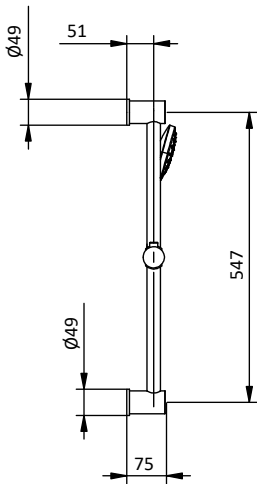

SALISCENDI SLIDING RAILS

Saliscendi L 600 Ø 25.
Flex INOX doppia aggraffatura L 150 cm anti torsione.
Doccia ABS 3 getti Ø 100 anticalcare.
Sliding rail L 600 Ø 25.
Flex INOX double interlock L 150 cm anti twist.
ABS handshower 3 jets Ø 100 with anti-limestone system.