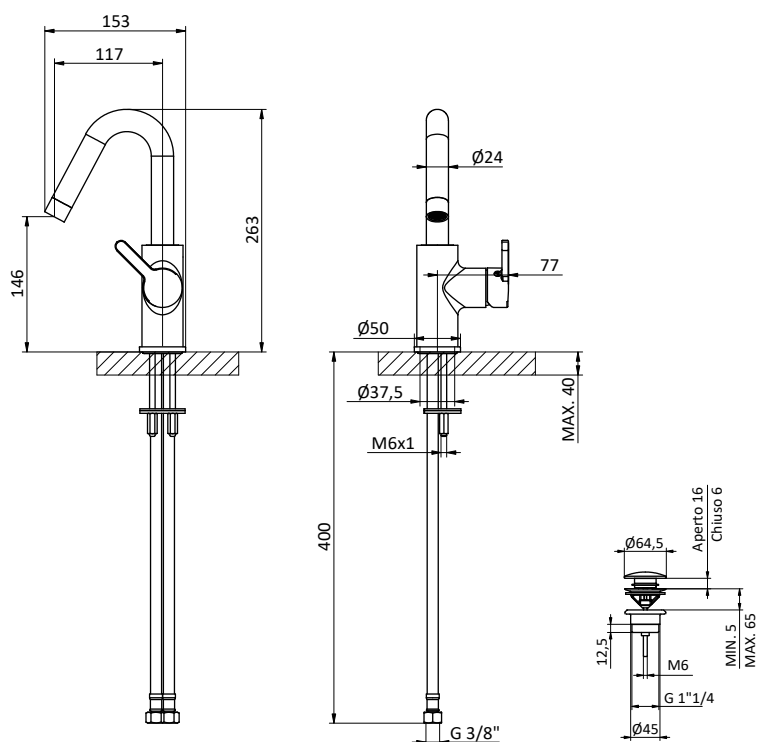

Ricambi / Spare parts

412964206

412960070