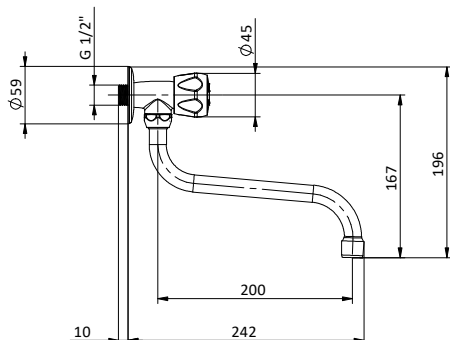

ACQUA FREDDA COLD WATER

Rubinetto acqua fredda con maniglia esagonale e canna inferiore a S con rosone.
Cold water TAP with hexagonal handle and S-shaped spout with rosette.

Art.	Cod.	Finitura Finishing	Prezzo € Price €	Cat. Cat.
V07	411895102	CROMO		F02

Ricambi / Spare parts

412964207