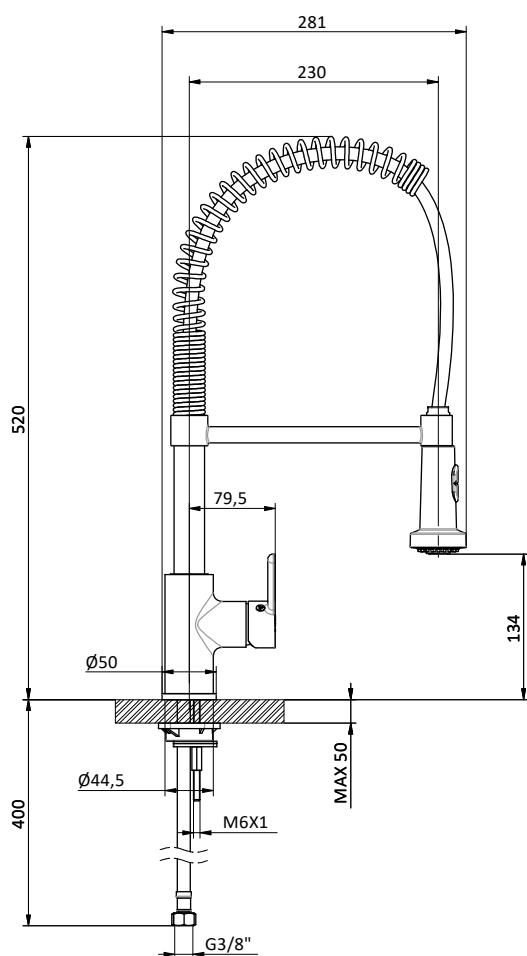

Ricambi / Spare parts

412960051

412960070