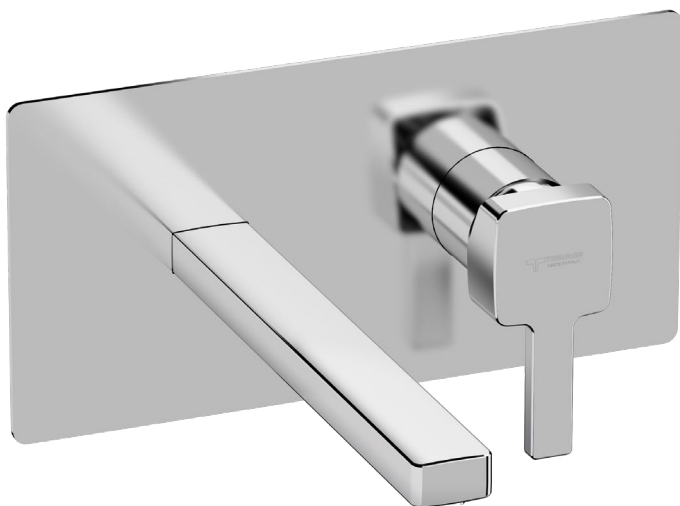

LAVABO WASHBASIN

Miscelatore monocomando da incasso per lavabo.
Cartuccia Ø 35 mm
Built-in basin mixer.
Cartridge Ø 35 mm

Art.	Cod.	Finitura Finishing	Prezzo € Price €	Cat. Cat.

Con scarico click clack da 1" 1/4
With 1" 1/4 click clack waste

Q011 411450606 CROMO F01

Senza scarico
Without waste

Q011SS 411450605 CROMO F01

Colorazioni leva / Lever colors

Solo corpo incasso
Built-in body only

Art.	Cod.	Finitura Finishing	Prezzo € Price €	Cat. Cat.

DC804 411010416 CROMO F01

Ricambi / Spare parts

412960055

412960069