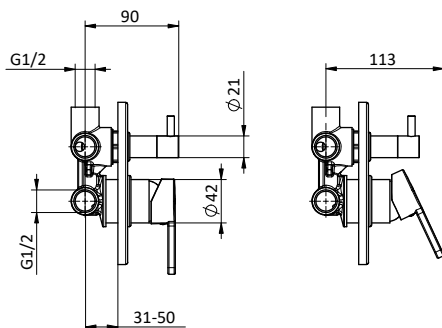

DOCCIA / VASCA SHOWER / BATHTUB

Miscelatore monocomando da incasso per doccia/ vasca con deviatore 3 uscite.

Cartuccia $\varnothing$ 35 mm

Built-in bath/shower mixer with 3 outlets diverter.
Cartridge $\varnothing$ 35 mm

Art.	Cod.	Finitura Finishing	Prezzo € Price €	Cat. Cat.
F15	411490428	CROMO		F01

Colorazioni leva / Lever colors

Solo corpo incasso

Built-in body only

Art.	Cod.	Finitura Finishing	Prezzo € Price €	Cat. Cat.
DC802	411010410	CROMO		F01

Ricambi / Spare parts

DOCCIA / VASCA SHOWER / BATHTUB

Miscelatore termostatico da incasso per doccia/ vasca con deviatore 3 uscite.

Built-in thermostatic bath/shower mixer with 3 outlets diverter.