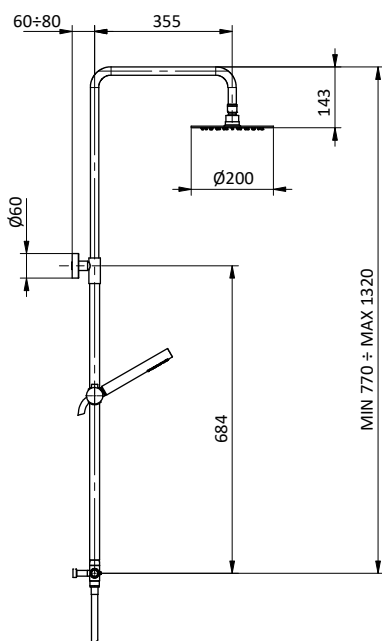

SIRIO COLLECTION

Colonna doccia in **ottone** regolabile con deviatore.
Soffione **acciaio** Ø 200.
Flex **PVC** cromato L 150 cm anti torsione.
Doccia tonda **ottone** anticalcare.

Brass shower column with diverter.