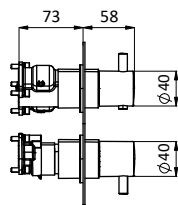

Art.	Cod.	Finitura Finishing	Prezzo € Price €	Cat. Cat.
F16	411016001	CROMO		F01