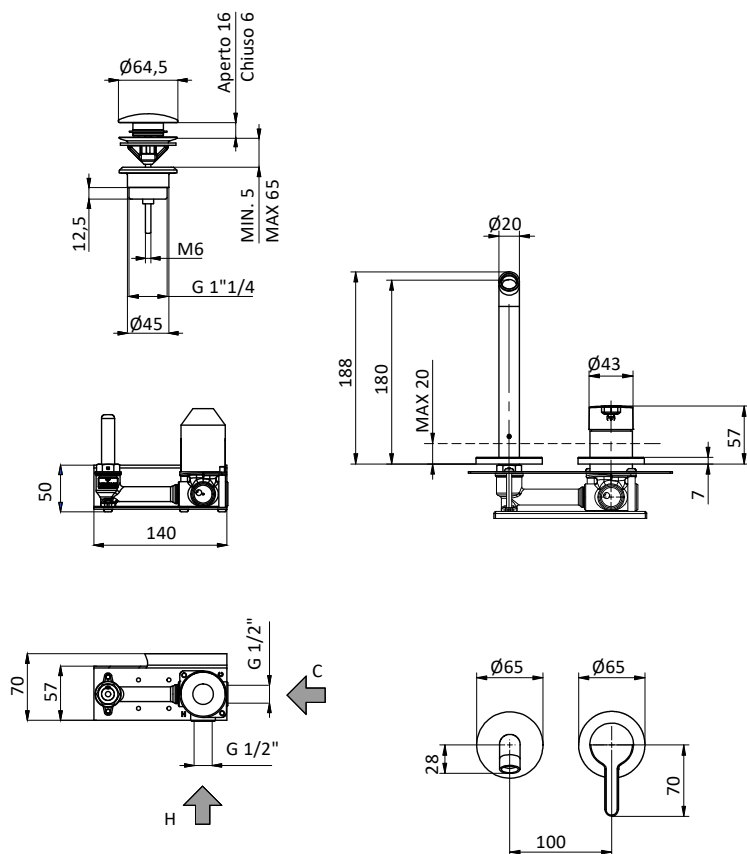

Ricambi / Spare parts

412960054	412960069