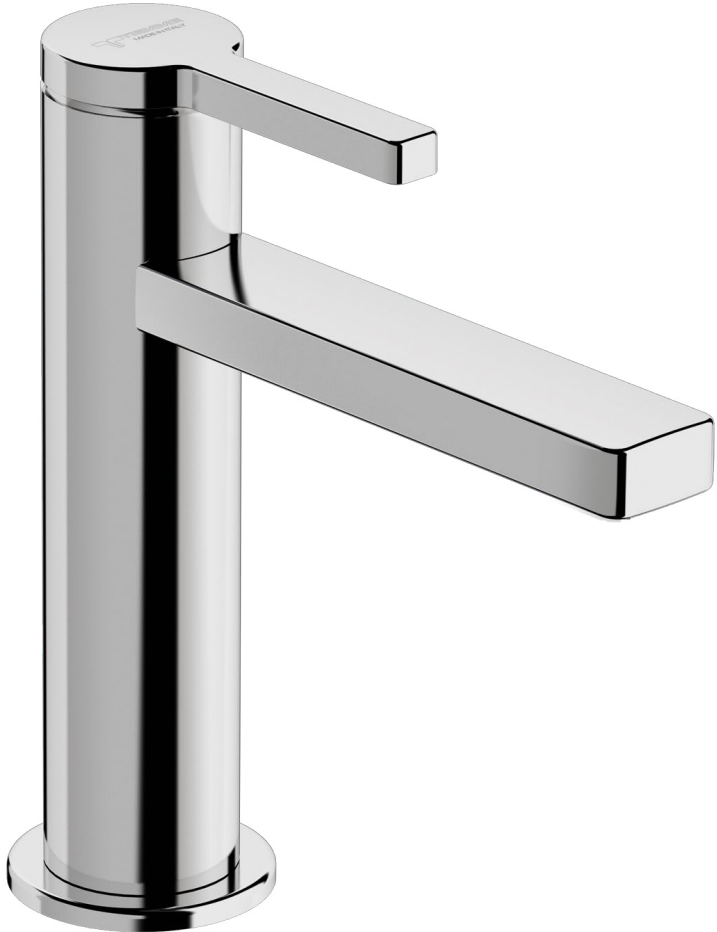

SKY T30 COLLECTION

RAL 9003

RAL 9004

RAL 5026

RAL 7036

RAL 5021