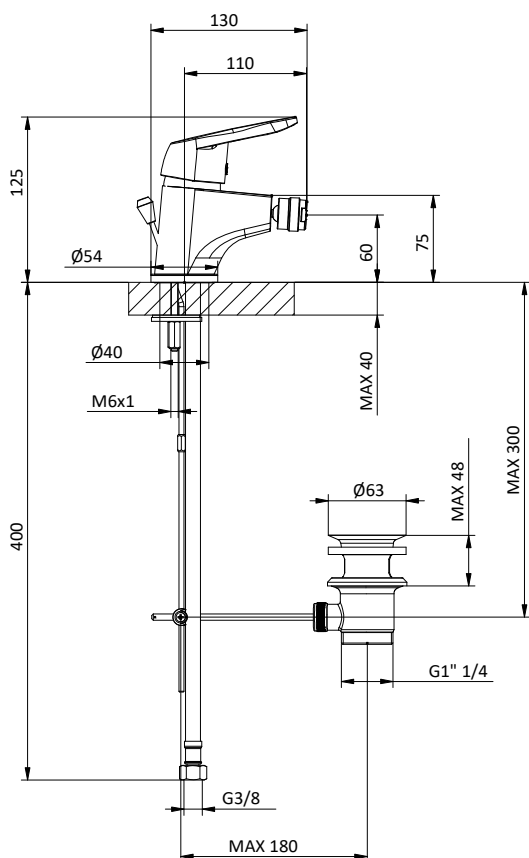

BIDET

Miscelatore monocomando per bidet.
Cartuccia Ø 40 mm
Bidet mixer.
Cartridge Ø 40 mm

Art.	Cod.	Finitura Finishing	Prezzo € Price €	Cat. Cat.

Con scarico da 1" 1/4
With 1" 1/4 pop up waste

D02 411500801 CROMO F01

Senza scarico
Without waste

D02SS 411500802 CROMO F01

Ricambi / Spare parts

412960051

412960067