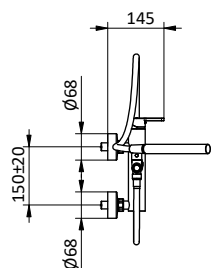

COLONNE DOCCIA SHOWER COLUMNS

SIRIO COLLECTION

Colonna doccia in **ottone** regolabile con miscelatore esterno.
Soffione **acciaio** Ø 200.
Flex **PVC** cromato L 150 cm anti torsione.
Doccia tonda **ottone** anticalcare.

Brass shower column with external shower mixer.
Steel showerhead Ø 200.
Flex **PVC** chrome L 150 cm anti twist.
Brass round handshower with anti-limestone system.

Art.	Cod.	Finitura Finishing	Prezzo € Price €	Cat. Cat.
DC008	4180315	CROMO		F03