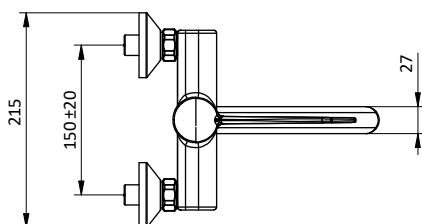

Ricambi / Spare parts

 412960051

 412960069

PRICE LIST

CUCINA KITCHEN

ELEVEN COLLECTION

Miscelatore monocomando per lavello con leva clinica, leva frontale, installazione a parete e bocca girevole
L 170 mm.