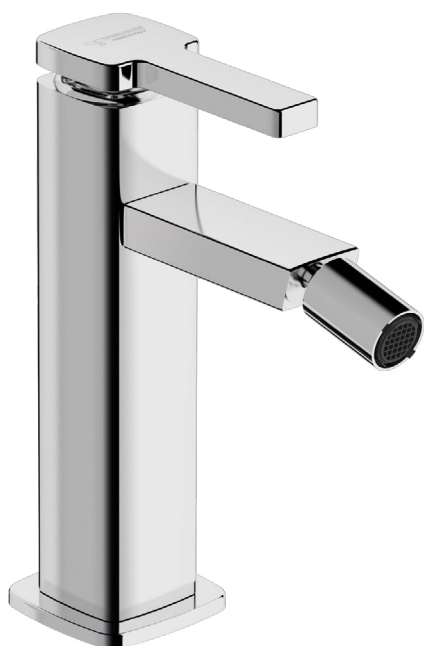

DC804 411010416  CROMO F01

Ricambi / Spare parts

 412960055

 412960069

BIDET

Miscelatore monocomando per bidet.
Cartuccia Ø 25 mm
Bidet mixer.
Cartridge Ø 25 mm

Art.	Cod.	Finitura Finishing	Prezzo € Price €	Cat. Cat.
------	------	--------------------	------------------	-----------