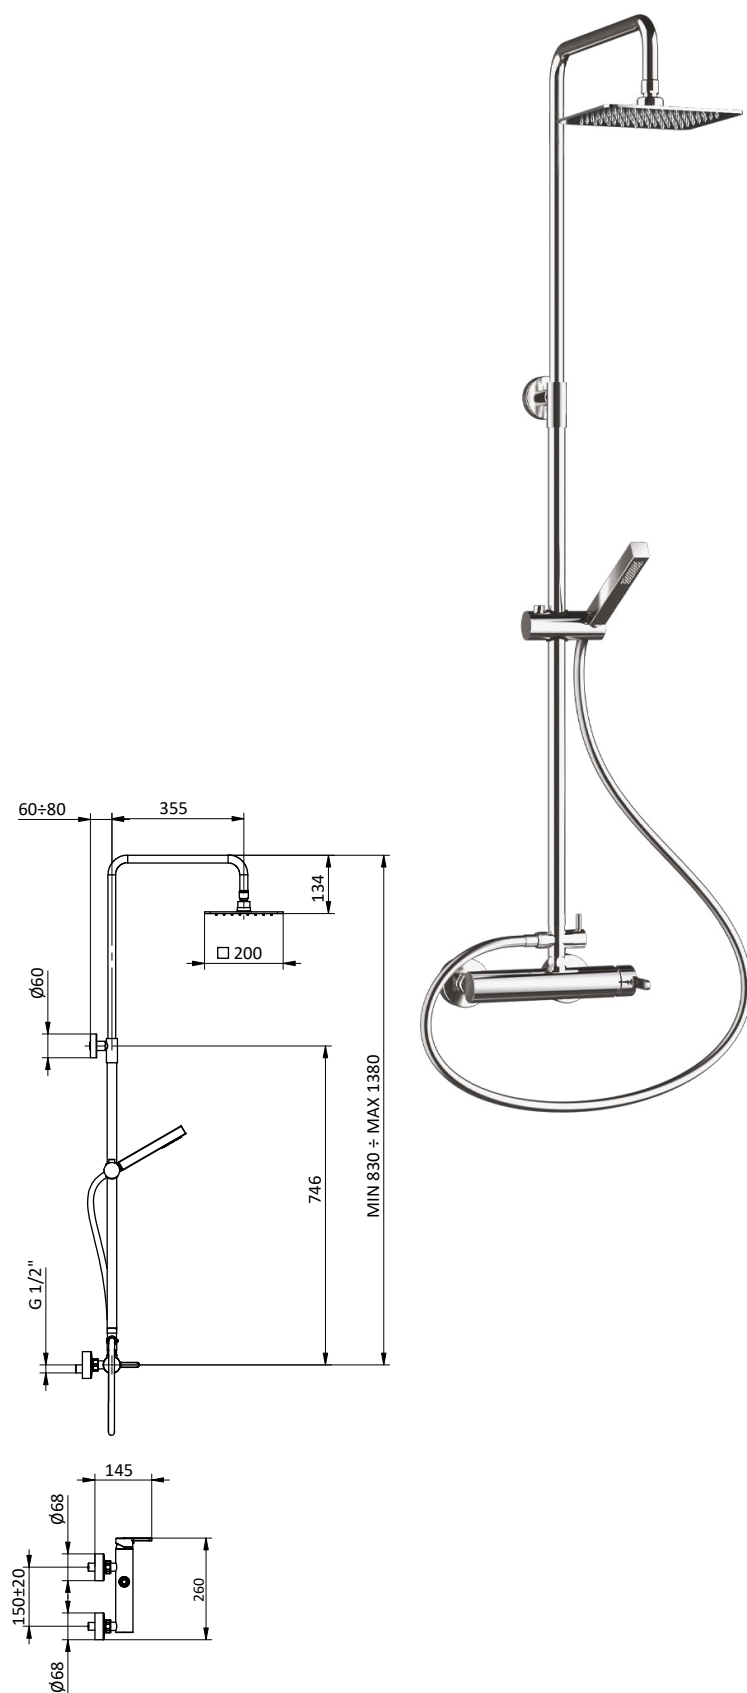

COLONNE DOCCIA SHOWER COLUMNS

VOLARE COLLECTION

Colonna doccia in **ottone** regolabile con miscelatore esterno.
Soffione **acciaio** 200x200.
Flex **PVC** cromato L 150 cm anti torsione.
Doccia quadra **ottone** anticalcare.

Brass shower column with shower mixer.
Steel showerhead 200x200.

Flex **PVC** chrome L 150 cm anti twist.

Brass square handshower with anti-limestone system.

Art.	Cod.	Finitura Finishing	Prezzo € Price €	Cat. Cat.
DC002	4180309	CROMO		F03