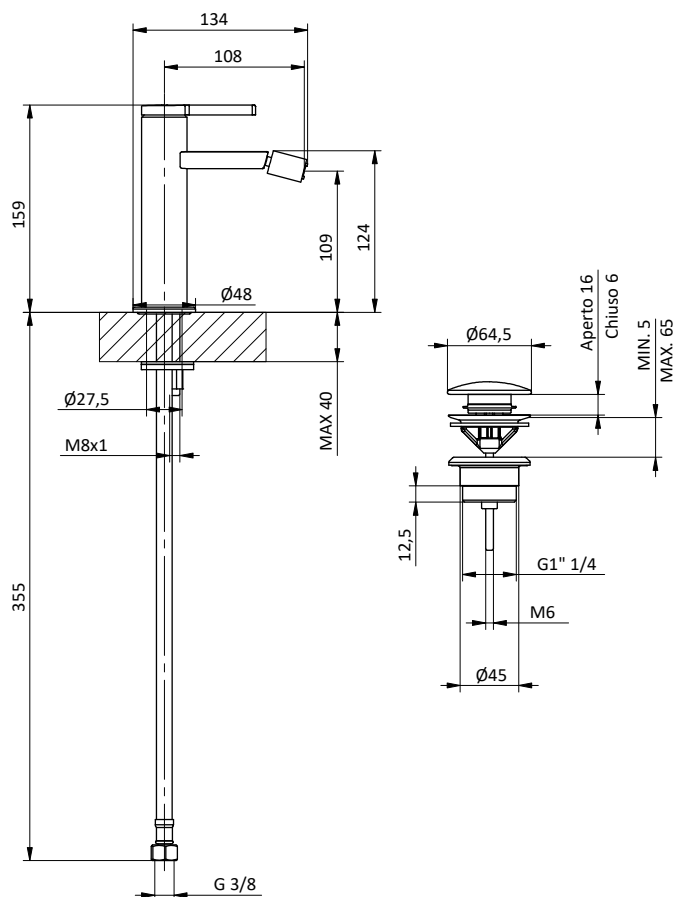

Ricambi / Spare parts

412960055

412960068