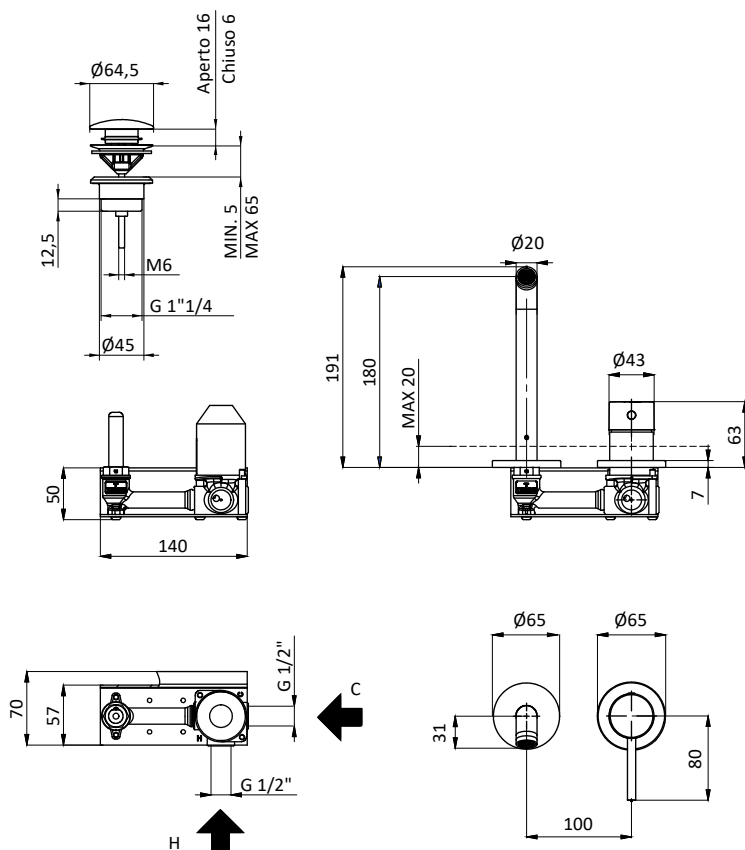

Solo corpo incasso
Built-in body only

Art.	Cod.	Finitura Finishing	Prezzo € Price €	Cat. Cat.
------	------	--------------------	------------------	-----------

DC804	411010416	CROMO		F01
--------------	-----------	-------	--	-----