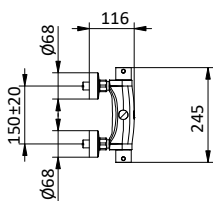

SALISCENDI SLIDING RAILS

Saliscendi L 600 Ø 25.
Flex INOX doppia aggraffatura L 150 cm anti torsione.
Doccia ABS 3 getti Ø 100 anticalcare.
Sliding rail L 600 Ø 25.
Flex INOX double interlock L 150 cm anti twist.
ABS handshower 3 jets Ø 100 with anti-limestone system.