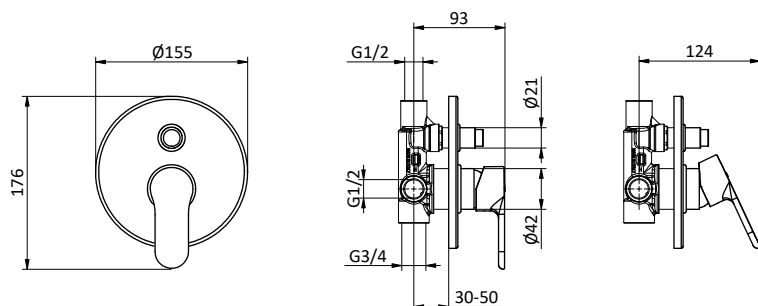

DOCCIA / VASCA SHOWER / BATHTUB

Miscelatore monocomando da incasso per doccia/ vasca con deviatore 2 uscite.
Cartuccia Ø 35 mm
Built-in bath/shower mixer with 2 outlets diverter.
Cartridge Ø 35 mm

Art.	Cod.	Finitura Finishing	Prezzo € Price €	Cat. Cat.
EN05	411650401	CROMO		F01
EN05 B2	411650404	RAL 9004		F01

Solo corpo incasso
Built-in body only

Art.	Cod.	Finitura Finishing	Prezzo € Price €	Cat. Cat.
DC801	411010405	CROMO		F01

Ricambi / Spare parts

412960069