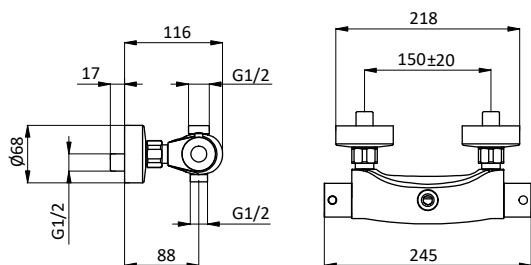

**DOCCIA
SHOWER**

Miscelatore termostatico per doccia con deviatore senza accessori.

Thermostatic shower mixer with diverter without accessories.

Art.	Cod.	Finitura Finishing	Prezzo € Price €	Cat. Cat.
T200	411010302	CROMO		F01

Ricambi / Spare parts

412960317