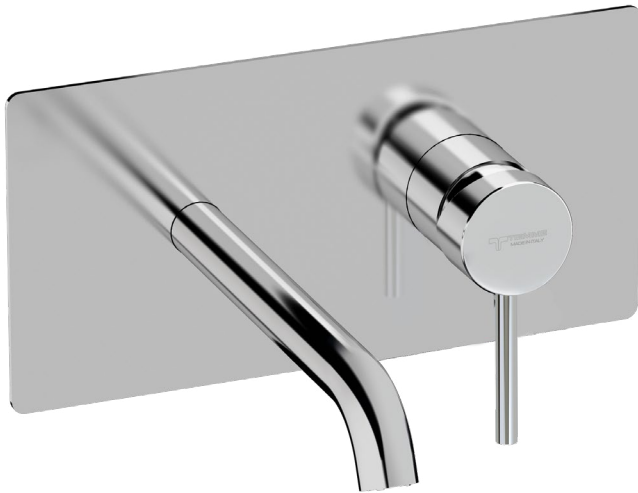

LAVABO WASHBASIN

Miscelatore monocomando da incasso per lavabo.
Cartuccia Ø 35 mm
Built-in basin mixer.
Cartridge Ø 35 mm

Art.	Cod.	Finitura Finishing	Prezzo € Price €	Cat. Cat.

Con scarico click clack da 1" 1/4
With 1" 1/4 click clack waste

FP11	411540601	CROMO		F01
FP11 B2	411540605	RAL 9004		F01

Senza scarico
Without waste

FP11SS	411540602	CROMO		F01

Solo corpo incasso
Built-in body only

Art.	Cod.	Finitura Finishing	Prezzo € Price €	Cat. Cat.

DC804	411010416	CROMO		F01