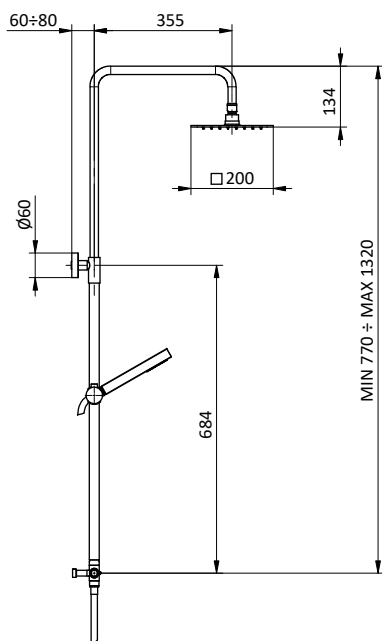

COLONNE DOCCIA SHOWER COLUMNS

VOLARE COLLECTION

Colonna doccia in **ottone** regolabile con deviatore.
Soffione **acciaio** 200x200.
Flex **PVC** cromato L 150 cm anti torsione.
Doccia quadra **ottone** anticalcare.

Brass shower column with diverter.
Steel showerhead 200x200.
Flex **PVC** chrome L 150 cm anti twist.
Brass square handshower with anti-limestone system.

Art.	Cod.	Finitura Finishing	Prezzo € Price €	Cat. Cat.
DC001	4180308	CROMO		F03

PRICE LIST