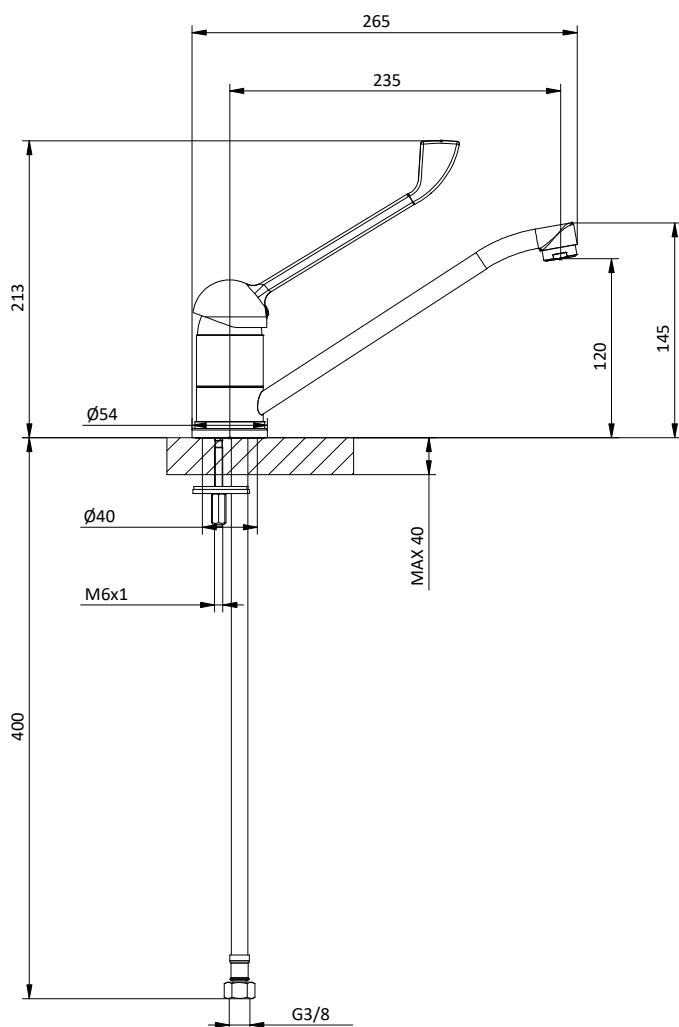

CUCINA KITCHEN

GAMMA COLLECTION

Miscelatore monocomando per lavello con leva clinica frontale e bocca L 235 mm.

L 235 mm.

Cartuccia Ø 40 mm

Kitchen mixer with long front lever.

Spout L 235 mm.

Cartridge Ø 40 mm

Art.	Cod.	Finitura Finishing	Prezzo € Price €	Cat. Cat.
K01LC	411510919	CROMO		F02

Ricambi / Spare parts

412960051

412960067

PRICE LIST