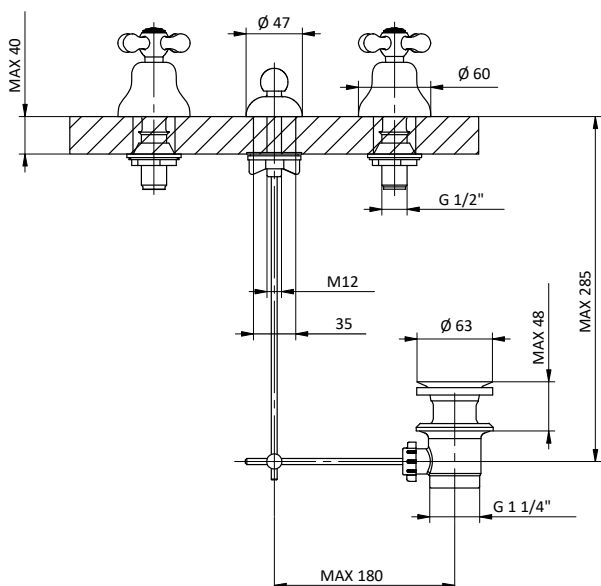

Ricambi / Spare parts

412961001

PRICE LIST