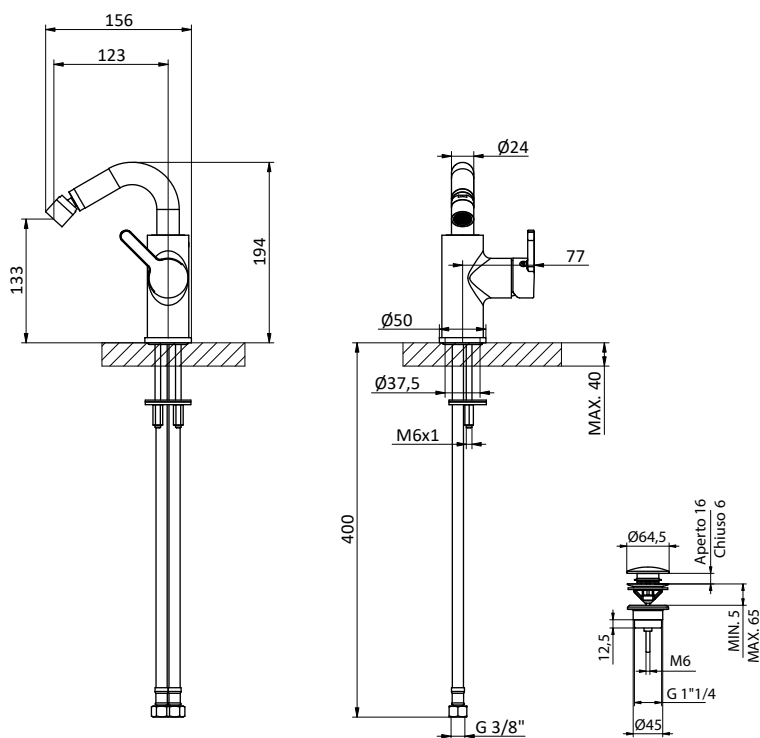

Ricambi / Spare parts

412964206

412960070