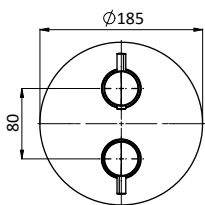

Art.	Cod.	Finitura Finishing	Prezzo € Price €	Cat. Cat.
F16	411016001	CROMO		F01