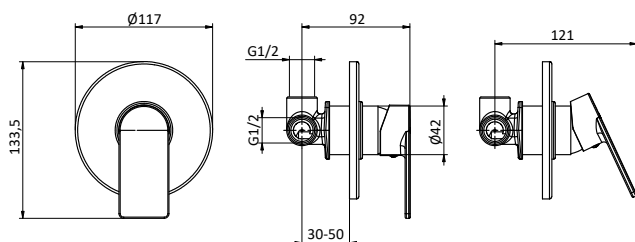

Solo corpo incasso

Built-in body only

Art.	Cod.	Finitura Finishing	Prezzo € Price €	Cat. Cat.
DC802	411010410	● CROMO		F01

Ricambi / Spare parts

 412960069

DOCCIA SHOWER

Miscelatore monocomando da incasso per doccia.
Cartuccia Ø 35 mm