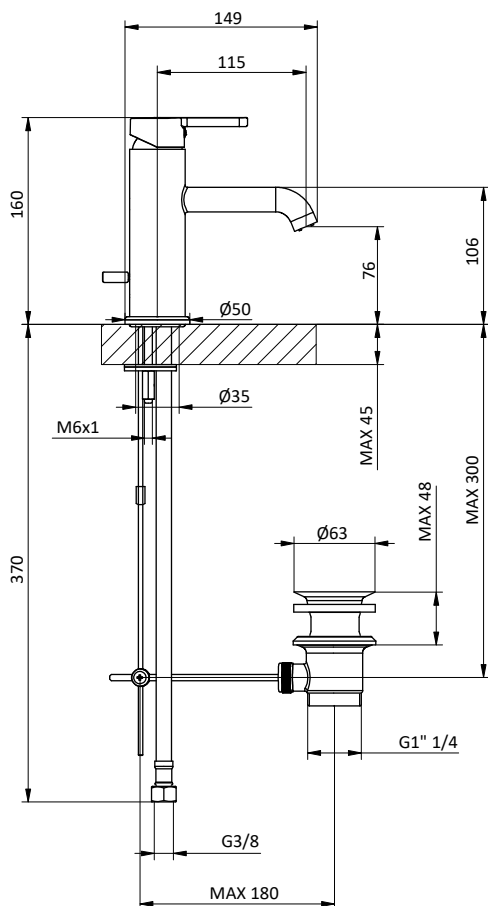

Ricambi / Spare parts

412960054 412960070