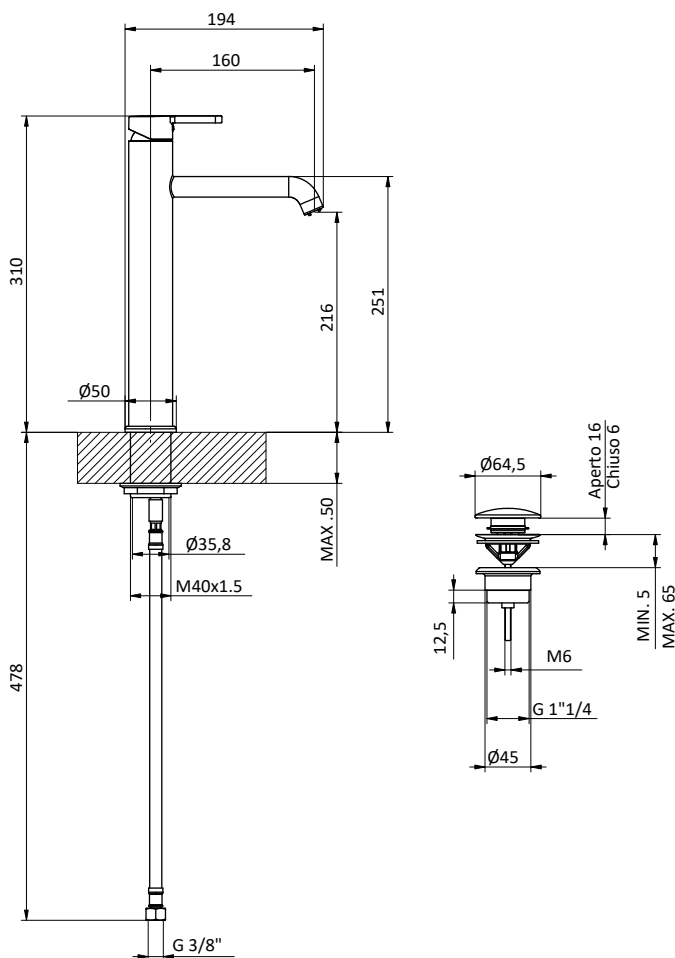

Ricambi / Spare parts

412960054

412960070