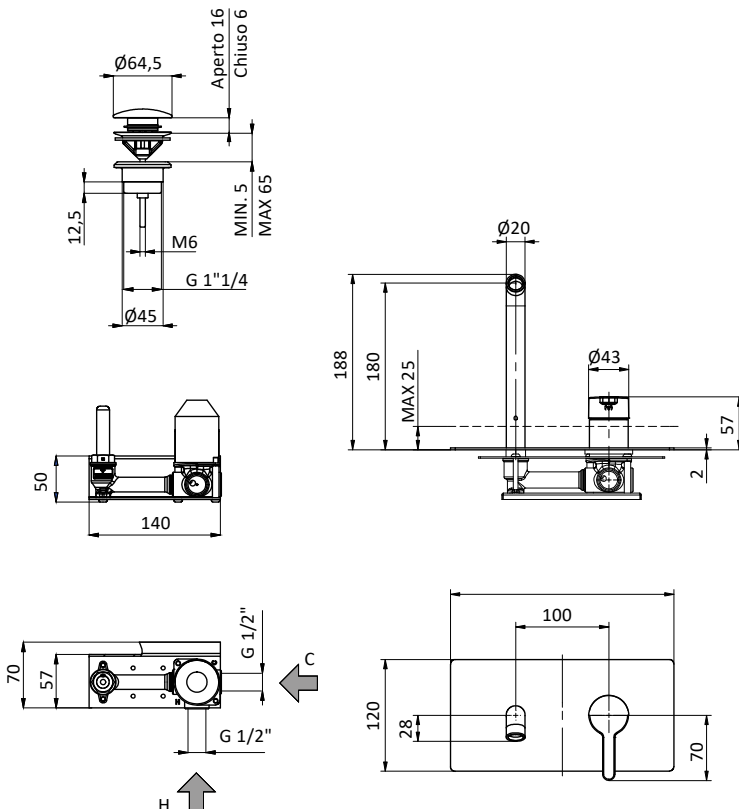

Colorazioni leva / Lever colors

Solo corpo incasso
Built-in body only

Art.	Cod.	Finitura Finishing	Prezzo € Price €	Cat. Cat.

DC804	411010416	CROMO		F01