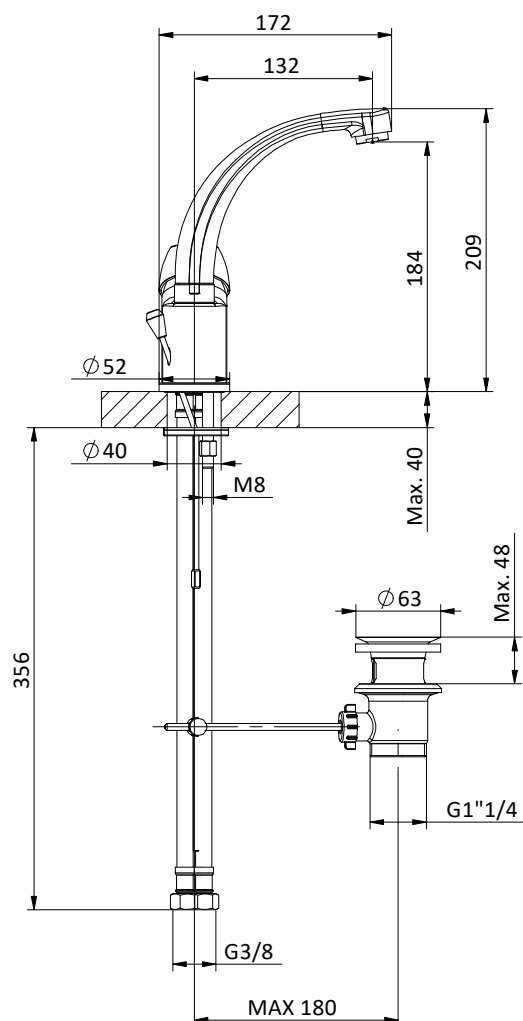

LAVABO WASHBASIN

Miscelatore monocomando per lavabo con bocca girevole e leva laterale destra.
Cartuccia Ø 40 mm

Wash basin mixer with swiveling spout and right side lever.
Cartridge Ø 40 mm

Art.	Cod.	Finitura Finishing	Prezzo € Price €	Cat. Cat.

Con scarico da 1" 1/4
With 1" 1/4 pop up waste

G13 411516701 CROMO F01

Senza scarico
Without waste

G13SS 411516702 CROMO F01

Ricambi / Spare parts

412960051

412960075

PRICE LIST