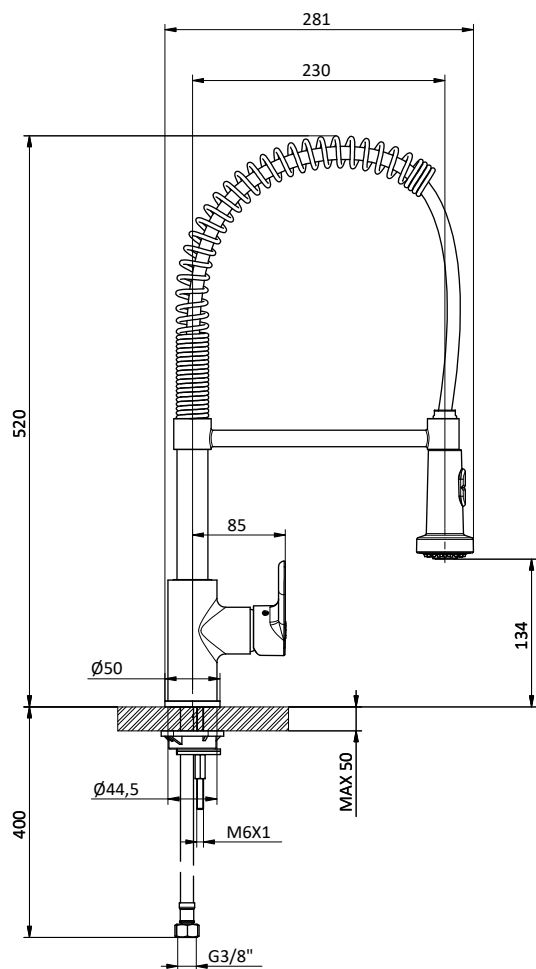

Ricambi / Spare parts

412960051

412960070