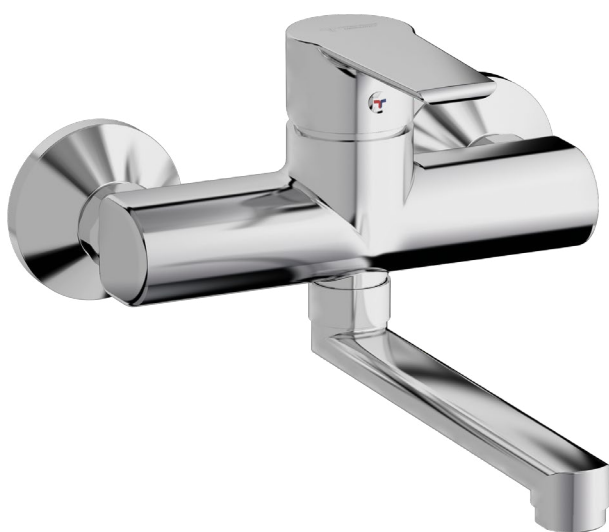

CUCINA
KITCHEN

Per disegni dimensionali fare riferimento a pagina 263
For dimensional drawings refer to page 263

Miscelatore monocomando per lavello con leva frontale, installazione a parete e bocca girevole L 170 mm.
Cartuccia Ø 35 mm

Wall mounted kitchen mixer with front lever and swivelling spout L 170 mm.
Cartridge Ø 35 mm

Art.	Cod.	Finitura Finishing	Prezzo € Price €	Cat. Cat.
K15	411801001	CROMO		F02

Ricambi / Spare parts

412960051	412960069

PRICE LIST