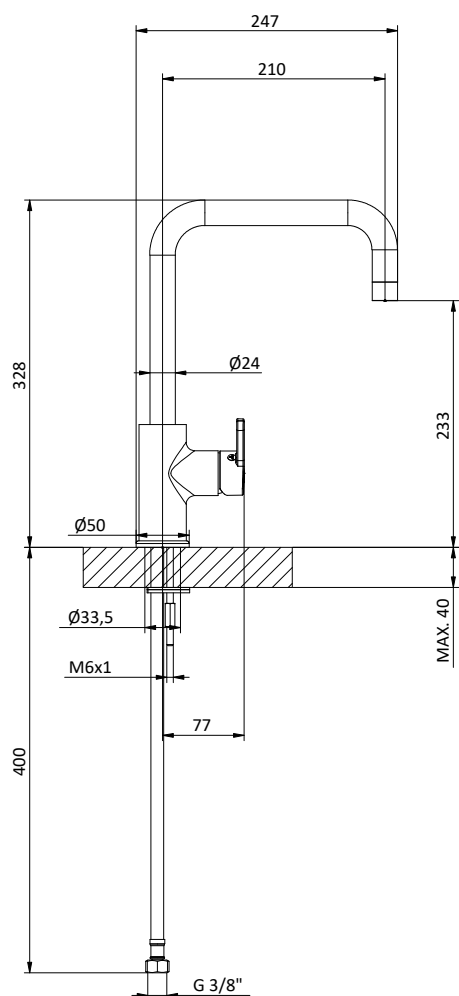

CUCINA KITCHEN

Miscelatore monocomando per lavello con canna girevole Ø 24 e leva laterale destra.

Cartuccia Ø 35 mm

Kitchen mixer with swivelling spout and right side lever.

Cartridge Ø 35 mm

Art.	Cod.	Finitura Finishing	Prezzo € Price €	Cat. Cat.
K301	411490905	CROMO		F02

Ricambi / Spare parts

412964206

412960070