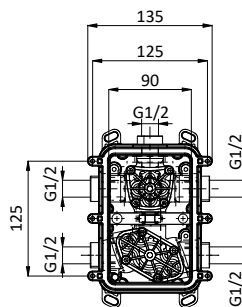

Art.	Cod.	Finitura Finishing	Prezzo € Price €	Cat. Cat.
F16	411016001	CROMO		F01