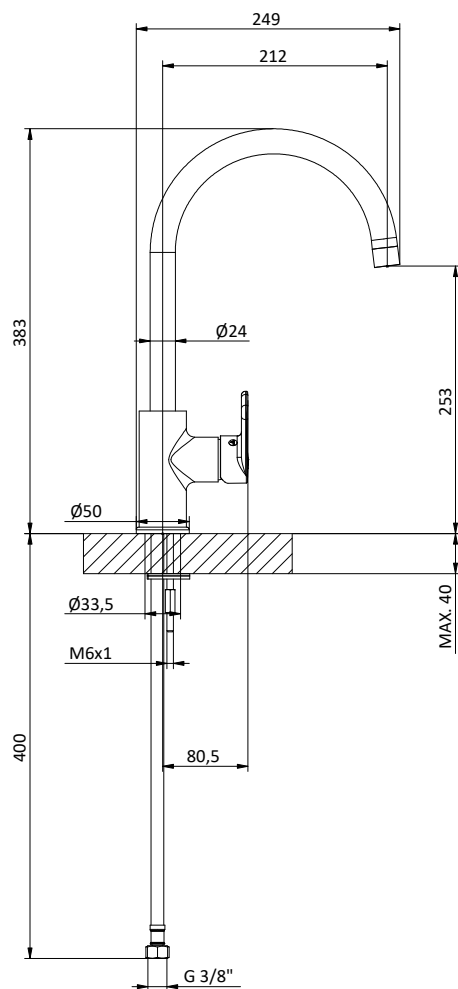

 412960070

K EVO COLLECTION

CUCINA KITCHEN

Miscelatore monocomando per lavello con canna girevole Ø 24 e leva laterale destra.
Cartuccia Ø 35 mm

Kitchen mixer with swivelling spout and right side lever.
Cartridge Ø 35 mm