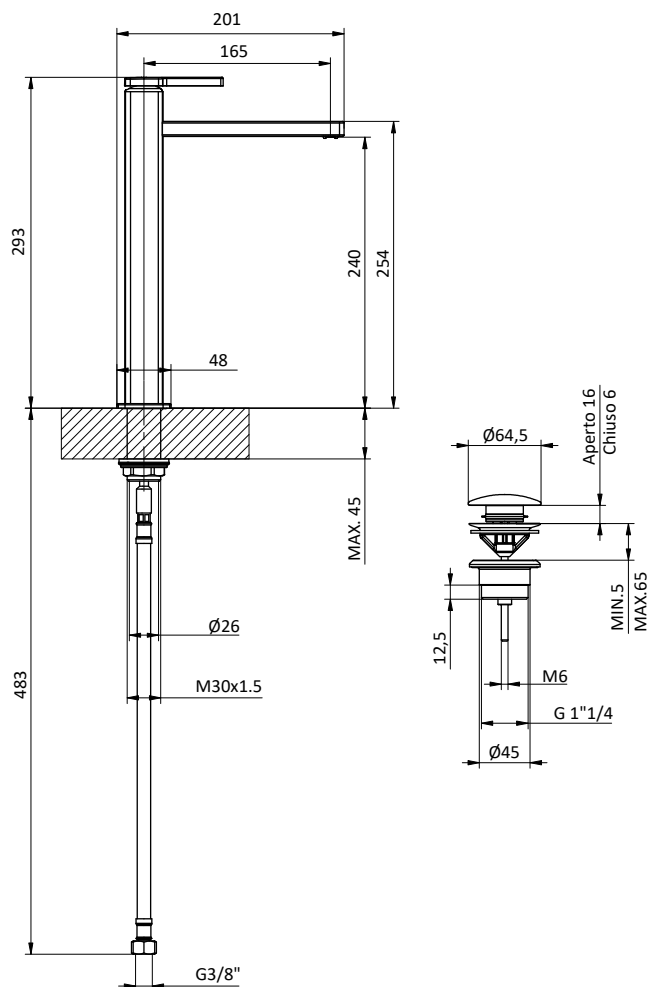

Ricambi / Spare parts

412960055

412960068