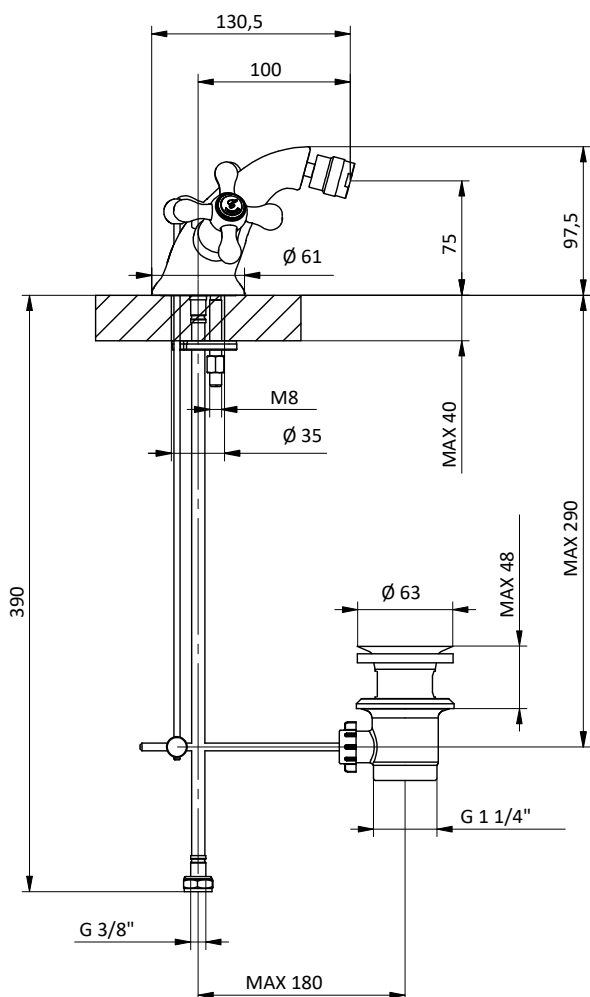

Con scarico da 1" 1/4
 With 1" 1/4 pop up waste

CR19	411150802	 CROMO		F01
-------------	-----------	---	--	-----

Ricambi / Spare parts

 412961001

PRICE LIST

BIDET

Monoforo per bidet.
Vitoni ceramici.
Single-hole for bidet.
Ceramic headwork.