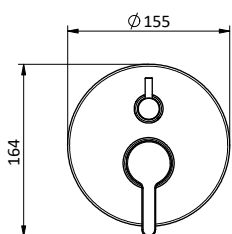

DOCCIA / VASCA SHOWER / BATHTUB

Miscelatore monocomando da incasso per doccia/ vasca con deviatore 3 uscite.

Cartuccia $\varnothing$ 35 mm

Built-in bath/shower mixer with 3 outlets diverter.
Cartridge $\varnothing$ 35 mm

Art.	Cod.	Finitura Finishing	Prezzo € Price €	Cat. Cat.
F15	411490428	CROMO		F01