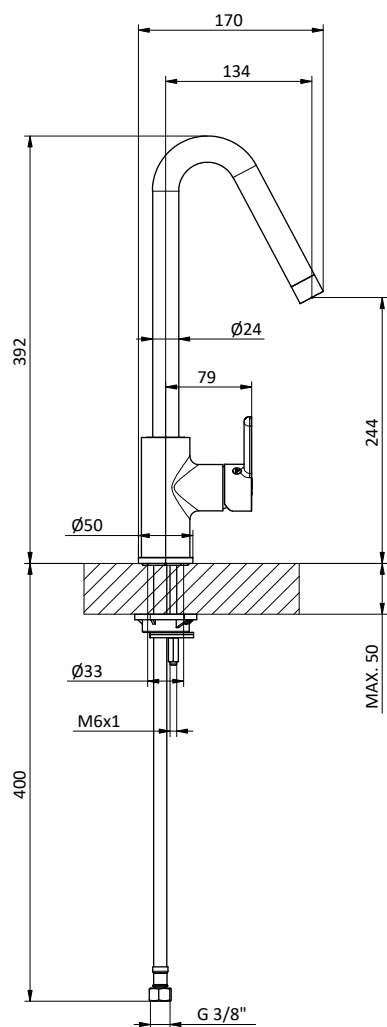

Ricambi / Spare parts

 412964206

 412960070

K EVO COLLECTION

CUCINA KITCHEN

Miscelatore monocomando per lavello con canna girevole Ø 24 e leva laterale destra.
Cartuccia Ø 35 mm

Kitchen mixer with swivelling spout and right side lever.
Cartridge Ø 35 mm