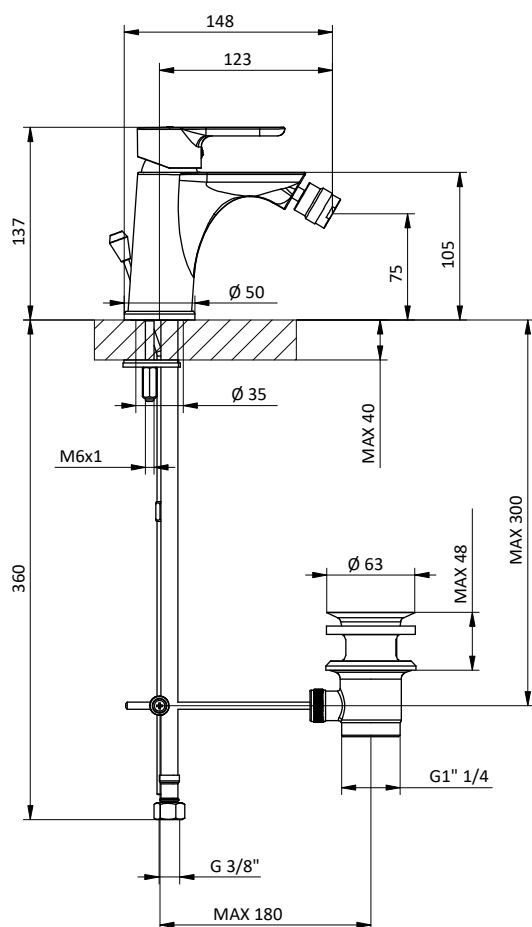

Ricambi / Spare parts

	412960051			412960070
	412964211