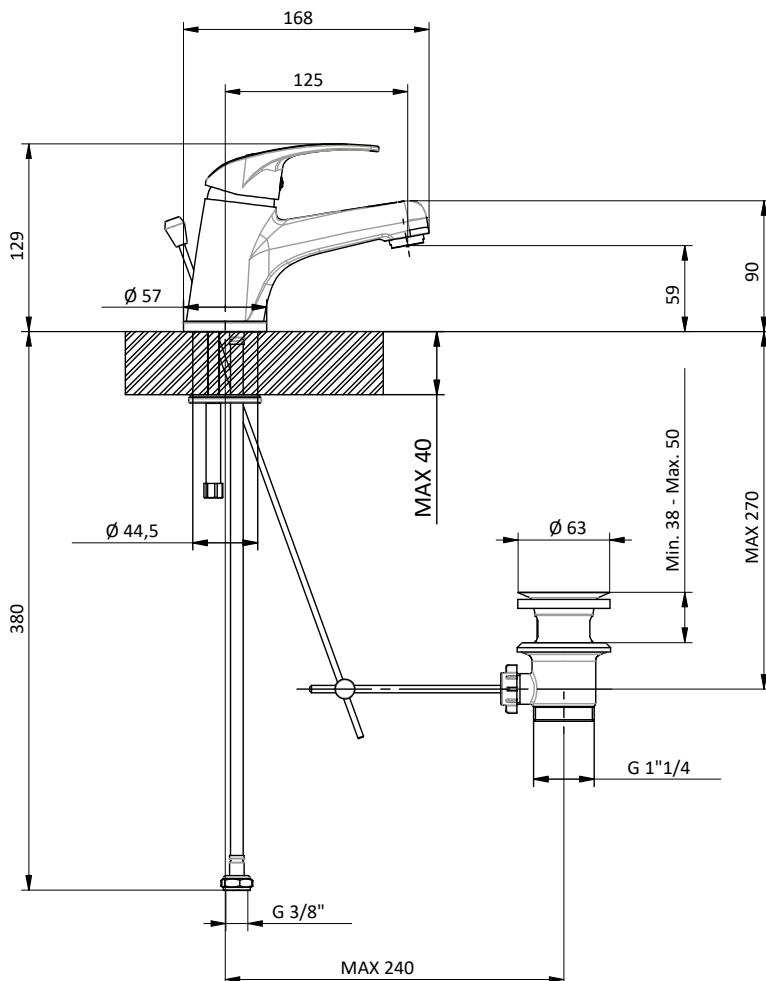

SHARK COLLECTION

NEW

LAVABO WASHBASIN

Miscelatore monocomando per lavabo.
Cartuccia Ø 40 mm
Wash basin mixer.
Cartridge Ø 40 mm

Art.	Cod.	Finitura Finishing	Prezzo € Price €	Cat. Cat.
------	------	-----------------------	---------------------	--------------