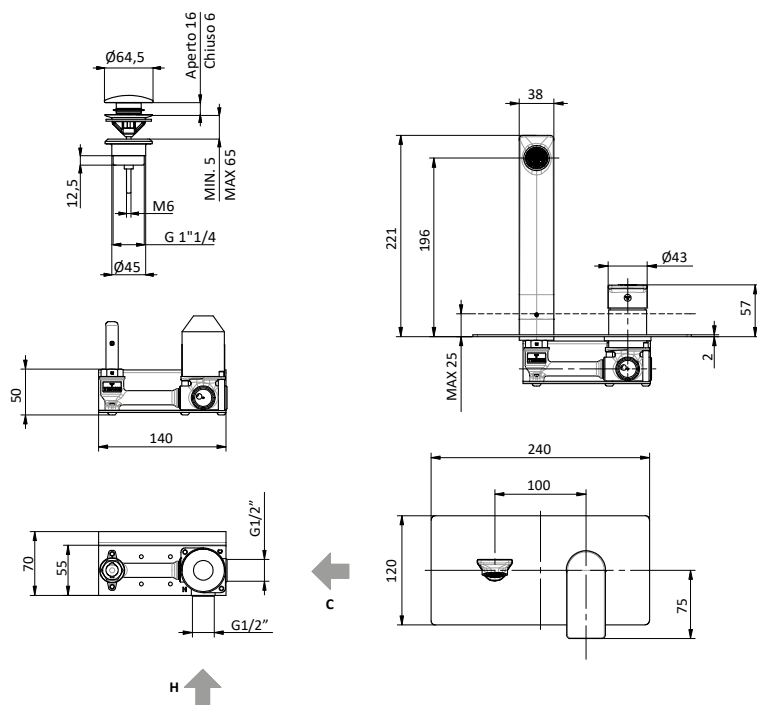

Solo corpo incasso
Built-in body only

Art.	Cod.	Finitura Finishing	Prezzo € Price €	Cat. Cat.
------	------	--------------------	------------------	-----------

DC804	411010416	CROMO		F01
--------------	-----------	-------	--	-----