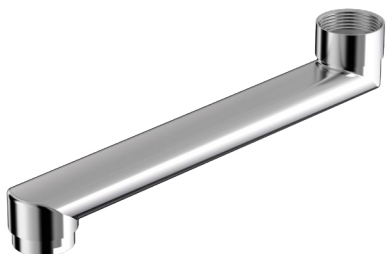

Bocca a muro per livello.
L 300 mm
Wall-mounted spout.
L 300 mm

Cod.	Finitura Finishing	Prezzo € Price €	Cat. Cat.
411951002	CROMO		F09