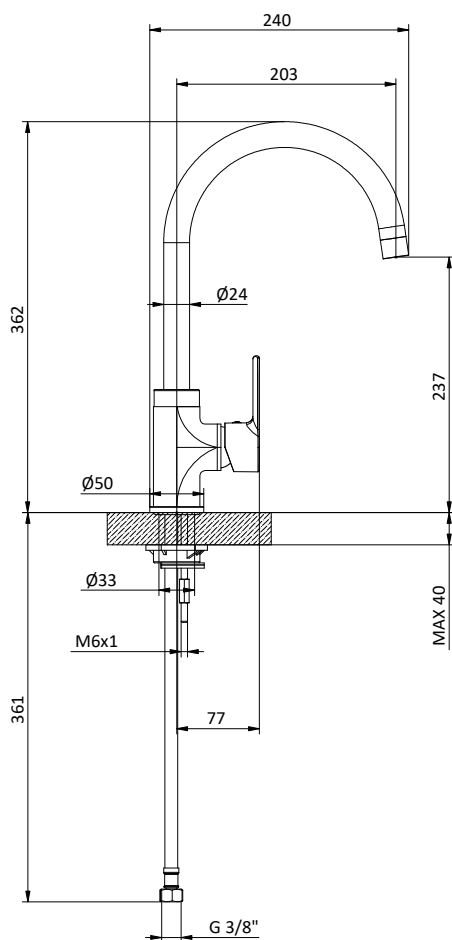

CUCINA KITCHEN

TEN COLLECTION

Miscelatore monocomando per lavello con canna girevole Ø 24 e leva laterale destra.
Cartuccia Ø 35 mm

Kitchen mixer with swivelling spout and right side lever.

Cartridge Ø 35 mm

Art.	Cod.	Finitura Finishing	Prezzo € Price €	Cat. Cat.
K08	411800904	CROMO		F02

Ricambi / Spare parts

412964206

412960069