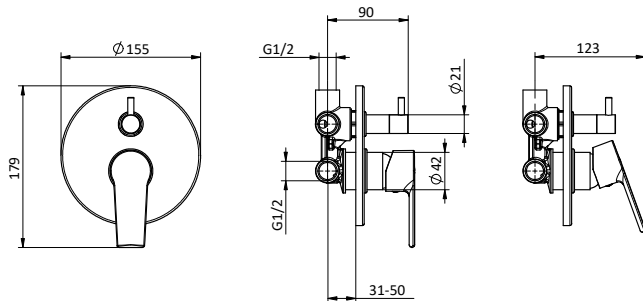

**DOCCIA / VASCA
SHOWER / BATHTUB**

Miscelatore monocomando da incasso per doccia/
vasca con deviatore 3 uscite.
Cartuccia Ø 35 mm

Built-in bath/shower mixer with 3 outlets diverter.
Cartridge Ø 35 mm

Art.	Cod.	Finitura Finishing	Prezzo € Price €	Cat. Cat.
TN15	411800405	CROMO		F01

Solo corpo incasso
Built-in body only

Art.	Cod.	Finitura Finishing	Prezzo € Price €	Cat. Cat.
DC802	411010410	CROMO		F01

Ricambi / Spare parts

**DOCCIA / VASCA
SHOWER / BATHTUB**

Miscelatore termostatico da incasso per doccia/
vasca con deviatore 3 uscite.

Built-in thermostatic bath/shower mixer with 3
outlets diverter.