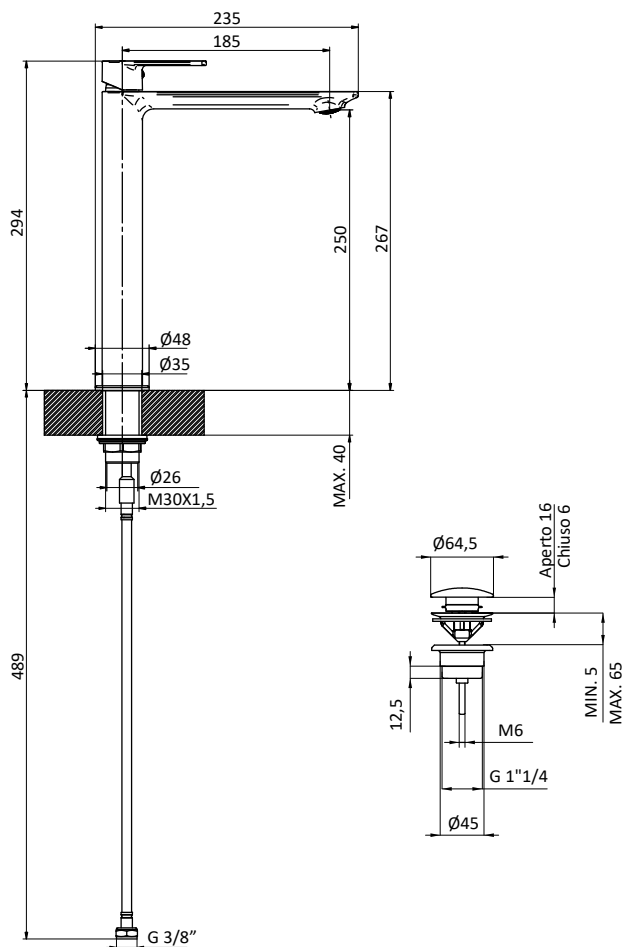

Ricambi / Spare parts

412964215

412970039

PRICE LIST