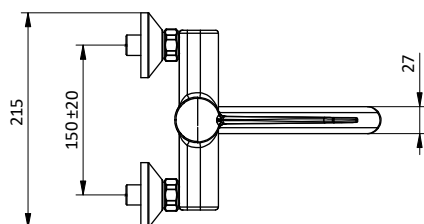

CUCINA KITCHEN

TEN COLLECTION

Miscelatore monocomando per lavello con leva clinica, leva frontale, installazione a parete e bocca girevole L 170 mm.
Cartuccia Ø 35 mm

Wall mounted kitchen mixer with long front lever and swivelling spout L 170 mm.
Cartridge Ø 35 mm

Art.	Cod.	Finitura Finishing	Prezzo € Price €	Cat. Cat.
K15LC	411801002	CROMO		F02

Ricambi / Spare parts

412960051

412960069

PRICE LIST