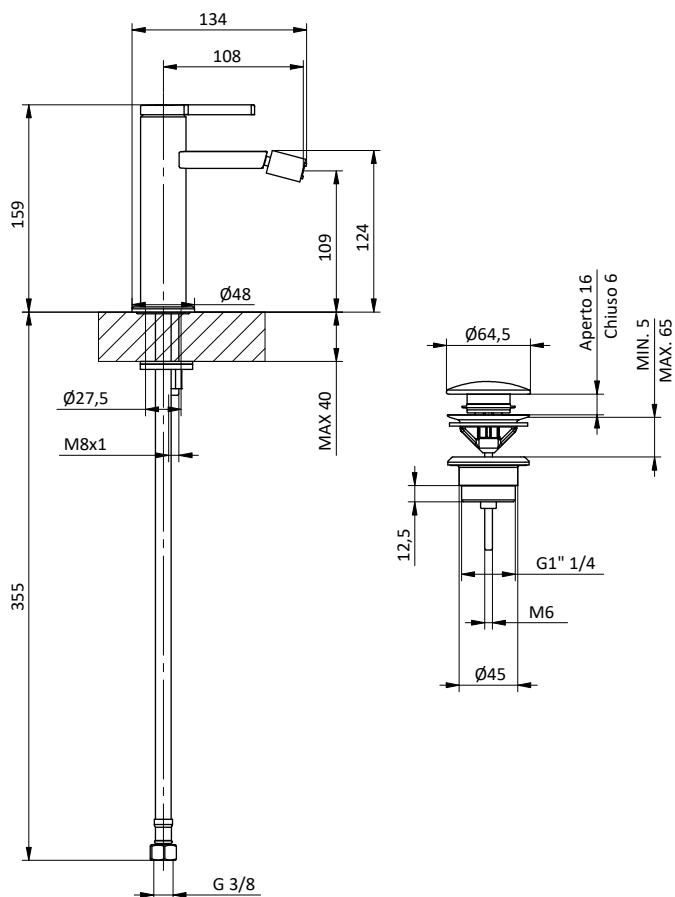

Ricambi / Spare parts

412960055

412960068