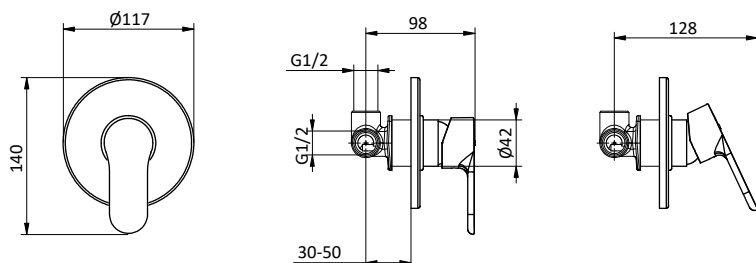

Art.	Cod.	Finitura Finishing	Prezzo € Price €	Cat. Cat.
EN06	411650402	CROMO		F01
EN06 B2	411650405	RAL 9004		F01

Solo corpo incasso
Built-in body only

Art.	Cod.	Finitura Finishing	Prezzo € Price €	Cat. Cat.
DC803	411010411	CROMO		F01

Ricambi / Spare parts

412960069