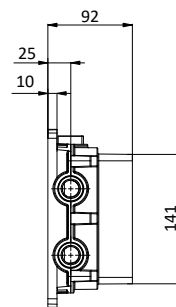

Art.	Cod.	Finitura Finishing	Prezzo € Price €	Cat. Cat.
F16	411016001	CROMO		F01