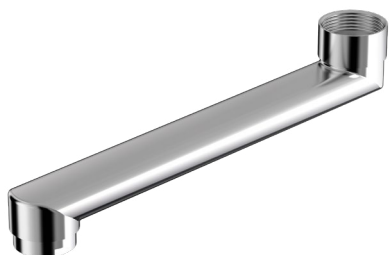

RICAMBI SPARE PARTS

Bocca a muro per livello.
L 170 mm
Wall-mounted spout.
L 170 mm

Cod.	Finitura Finishing	Prezzo € Price €	Cat. Cat.
411951001	CROMO		F09