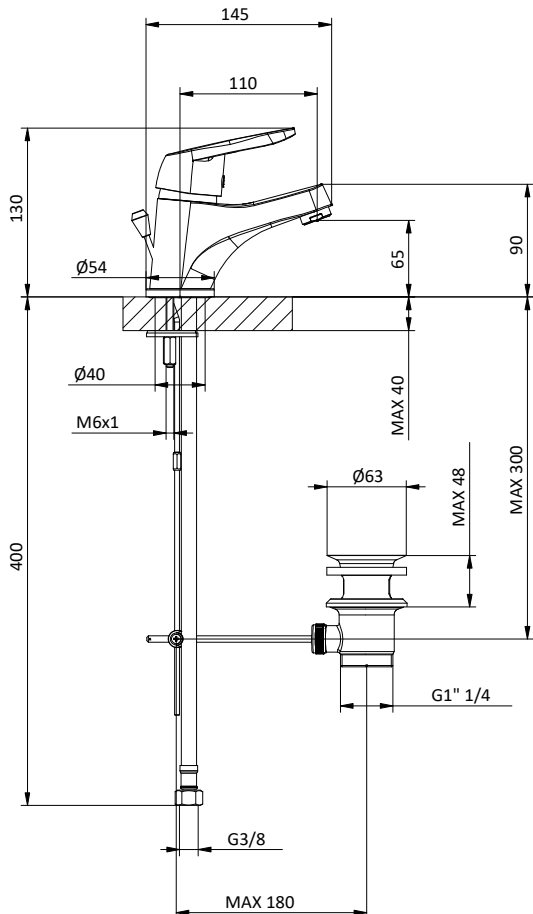

DELTA COLLECTION

LAVABO WASHBASIN

Miscelatore monocomando per lavabo.
Cartuccia Ø 40 mm
Wash basin mixer.
Cartridge Ø 40 mm

Art.	Cod.	Finitura Finishing	Prezzo € Price €	Cat. Cat.
------	------	-----------------------	---------------------	--------------