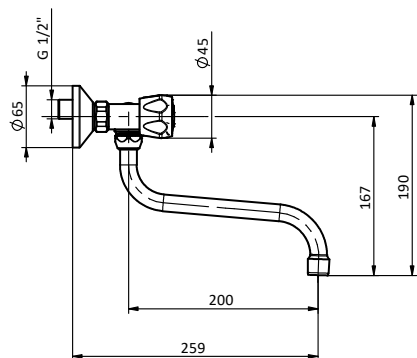

 412964207

 412961001

PRICE LIST

CUCINA KITCHEN

Gruppo lavello con maniglie esagonali, installazione a parete e bocca girevole inferiore a S L 200.

Sink group with hexagonal handles, wall installation and swivel S-shaped spout L 200.