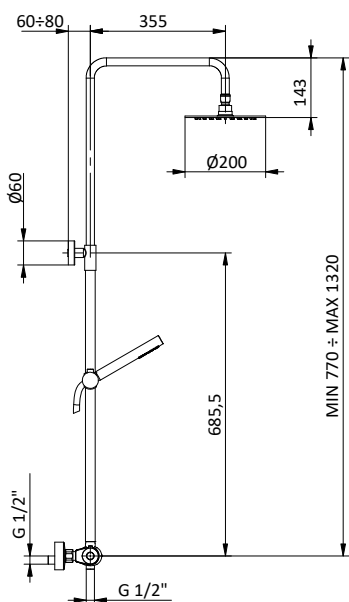

COLONNE DOCCIA SHOWER COLUMNS

SIRIO COLLECTION

Colonna doccia in **ottone** regolabile con termostatico esterno.
Soffione **acciaio** Ø 200.
Tubo flex **PVC** cromato L 150 cm anti torsione.
Doccia tonda **ottone** anticalcare.

Brass shower column with external thermostatic mixer.

Steel showerhead Ø 200.

Flex **PVC** chrome L 150 cm anti twist.

Brass round handshower with anti-limestone system.

Art.	Cod.	Finitura Finishing	Prezzo € Price €	Cat. Cat.
DC009	4180316	CROMO		F03

PRICE LIST