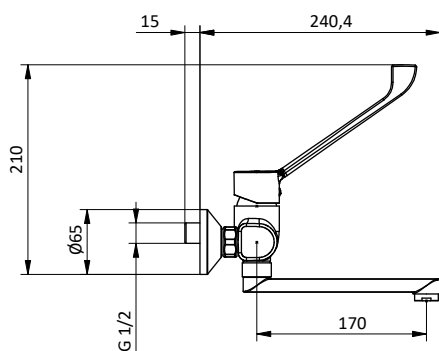

CUCINA KITCHEN

TEN COLLECTION

Miscelatore monocomando per lavello con leva clinica, leva frontale, installazione a parete e bocca girevole L 170 mm.
Cartuccia Ø 35 mm

Wall mounted kitchen mixer with long front lever and swivelling spout L 170 mm.
Cartridge Ø 35 mm

Art.	Cod.	Finitura Finishing	Prezzo € Price €	Cat. Cat.
K15LC	411801002	CROMO		F02

Ricambi / Spare parts

412960051

412960069

PRICE LIST