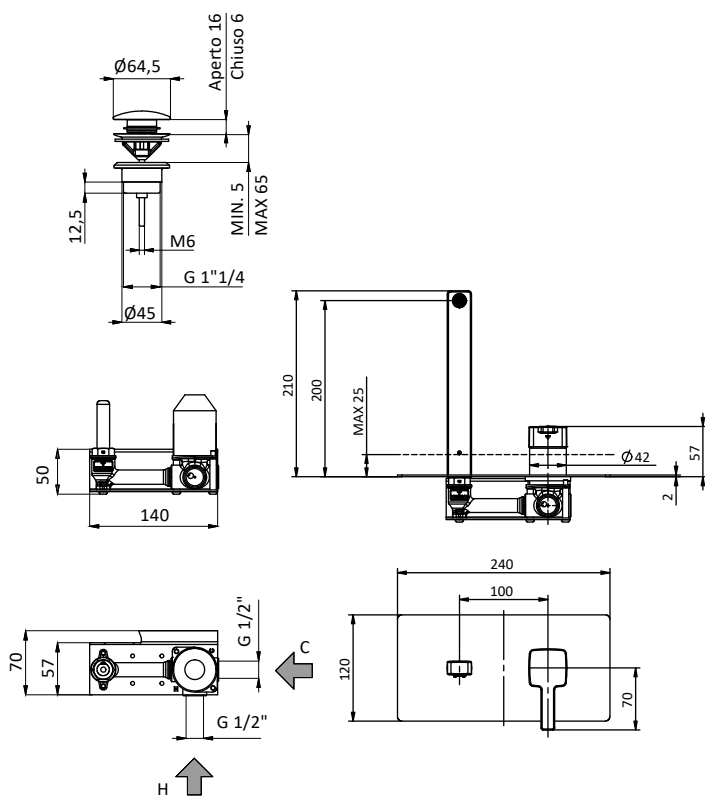

LAVABO WASHBASIN

Miscelatore monocomando da incasso per lavabo.
Cartuccia Ø 35 mm
Built-in basin mixer.
Cartridge Ø 35 mm

Art.	Cod.	Finitura Finishing	Prezzo € Price €	Cat. Cat.

Con scarico click clack da 1" 1/4
With 1" 1/4 click clack waste

Q011 411450606 CROMO F01

Senza scarico
Without waste

Q011SS 411450605 CROMO F01

Colorazioni leva / Lever colors

Solo corpo incasso
Built-in body only

Art.	Cod.	Finitura Finishing	Prezzo € Price €	Cat. Cat.

DC804 411010416 CROMO F01

Ricambi / Spare parts

412960055

412960069