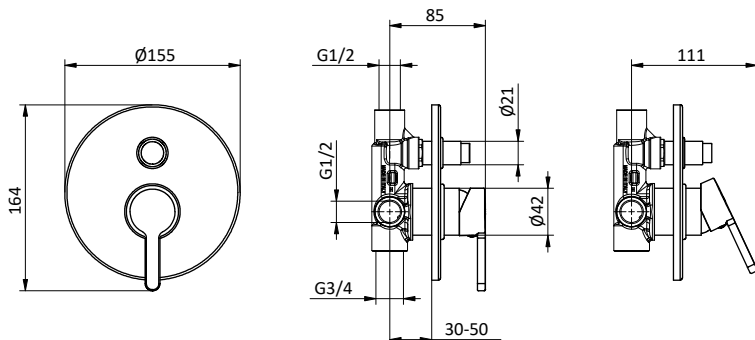

Art.	Cod.	Finitura Finishing	Prezzo € Price €	Cat. Cat.
F05	411490402	CROMO		F01

Colorazioni leva / Lever colors

Solo corpo incasso

Built-in body only

Art.	Cod.	Finitura Finishing	Prezzo € Price €	Cat. Cat.
DC801	411010405	CROMO		F01

Ricambi / Spare parts