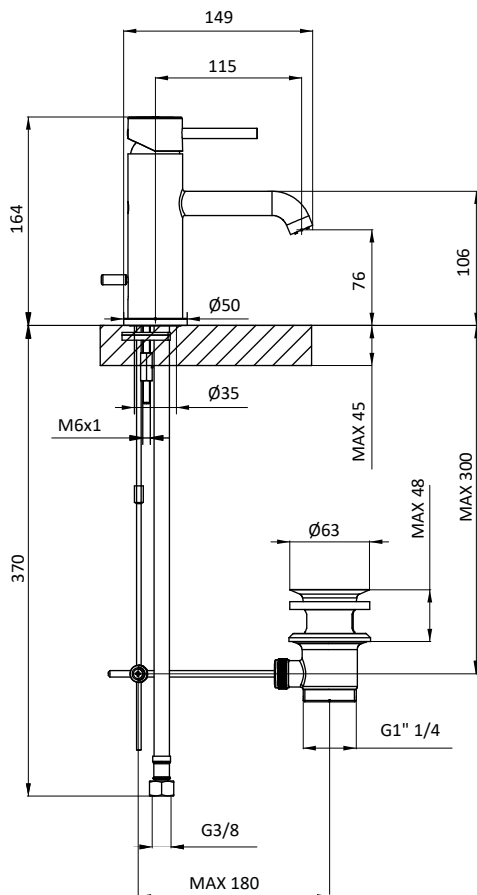

LAVABO WASHBASIN

PATENTED

Miscelatore monocomando per lavabo.
Cartuccia Ø 35 mm
Wash basin mixer
Cartridge Ø 35 mm

Art.	Cod.	Finitura Finishing	Prezzo € Price €	Cat. Cat.
Con scarico da 1" 1/4 With 1" 1/4 pop up waste				
FP01	411540501	CROMO		F01
Con scarico click clack da 1" 1/4 With 1" 1/4 click clack waste				
FP01 B2	411540505	RAL 9004		F01
Senza scarico Without waste				
FP01SS	411540502	CROMO		F01

Ricambi / Spare parts

412960054

412960070