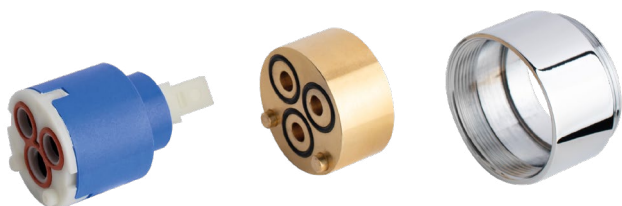

Kit prolunga per miscelatore incasso con cartuccia Ø 40.

Extension kit for built-in shower mixer cartridge Ø 40.

Cod.	Prezzo € Price €	Cat. Cat.
411500411		F09