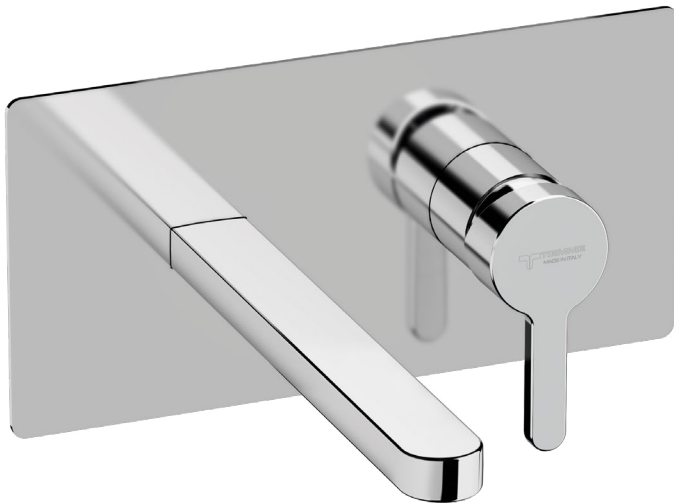

LAVABO WASHBASIN