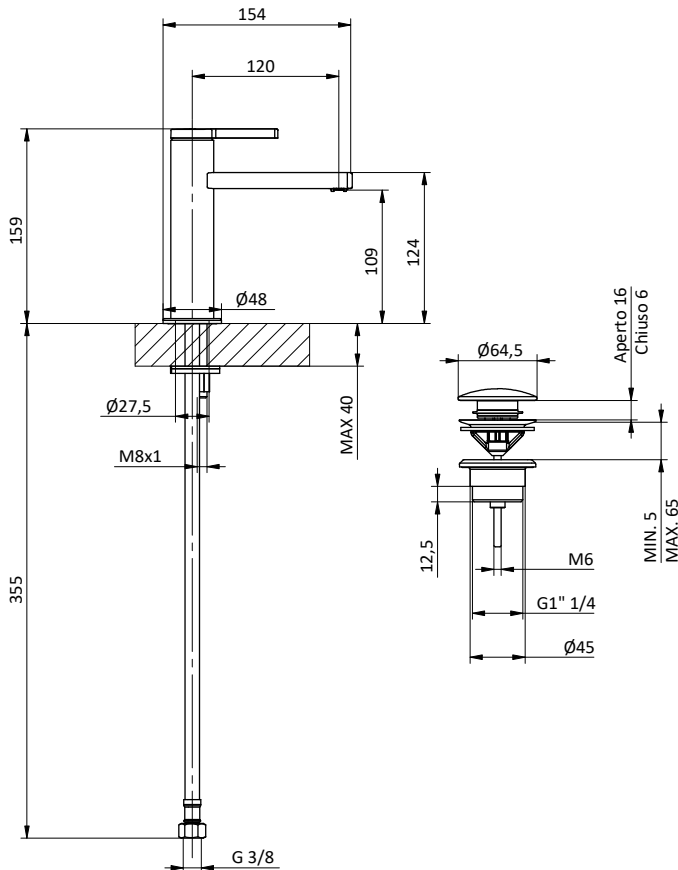

LAVABO WASHBASIN

Miscelatore monocomando per lavabo.
Cartuccia $\varnothing$ 25 mm
Wash basin mixer.
Cartridge $\varnothing$ 25 mm

Art.	Cod.	Finitura Finishing	Prezzo € Price €	Cat. Cat.

Con scarico click clack da 1" 1/4
With 1" 1/4 click clack waste

T30SST 411450513 CROMO F01

Senza scarico
Without waste

T30SS 411450517 CROMO F01

Colorazioni leva / Lever colors

Ricambi / Spare parts

412960055

412960068