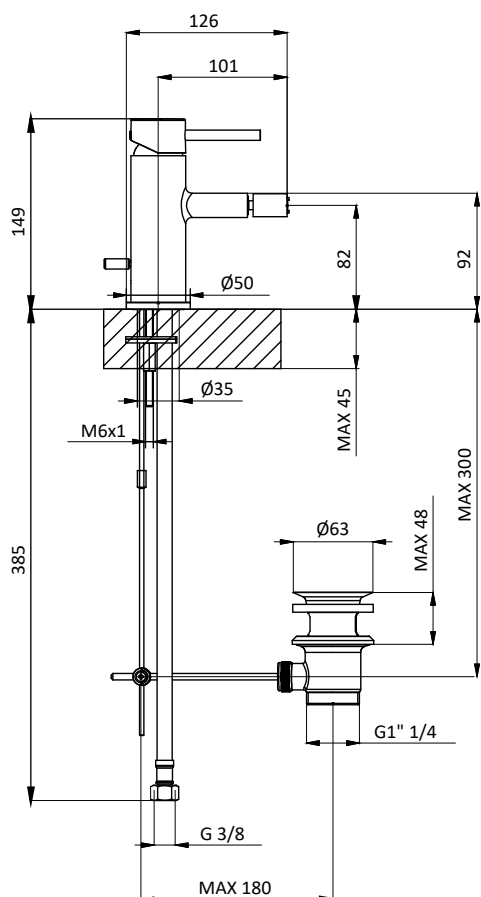

Ricambi / Spare parts

412960054

412960070