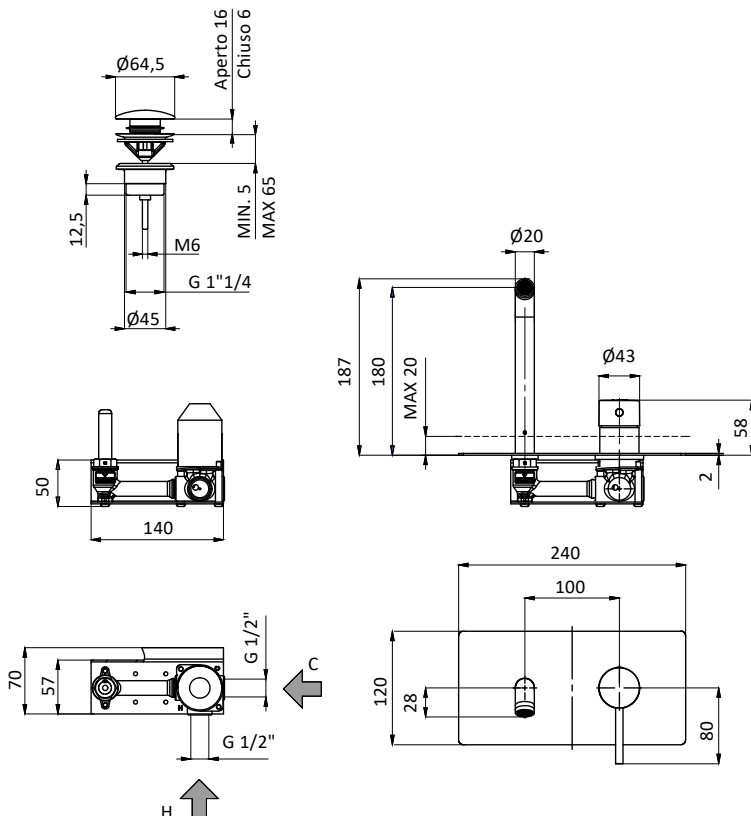

Solo corpo incasso
Built-in body only

Art.	Cod.	Finitura Finishing	Prezzo € Price €	Cat. Cat.
------	------	--------------------	------------------	-----------

DC804	411010416	CROMO		F01
--------------	-----------	-------	--	-----