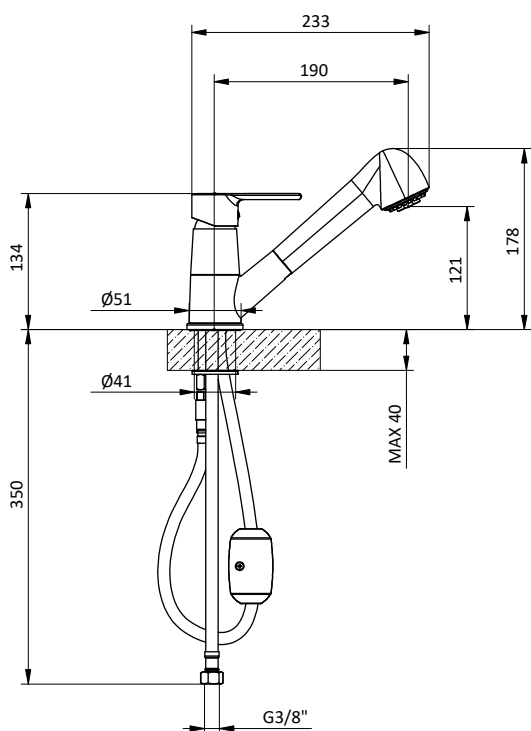

CUCINA KITCHEN

TEN COLLECTION

Miscelatore monocomando per lavello con leva frontale e doccetta estraibile doppio getto.
Cartuccia Ø 35 mm

Kitchen mixer with front lever, pull-out shower with 2 jets.
Cartridge Ø 35 mm