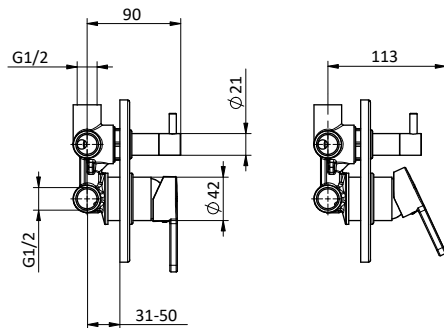

Ricambi / Spare parts

**DOCCIA / VASCA
SHOWER / BATHTUB**

Miscelatore monocomando da incasso per doccia/ vasca con deviatore 3 uscite.

Cartuccia \varnothing 35 mm

Built-in bath/shower mixer with 3 outlets diverter.
Cartridge \varnothing 35 mm