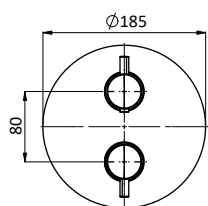

Art.	Cod.	Finitura Finishing	Prezzo € Price €	Cat. Cat.
F16	411016001	CROMO		F01