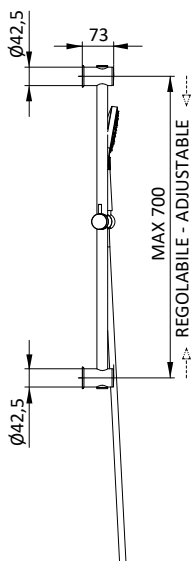

Saliscendi L 700 regolabile Ø 25.
Flex INOX doppia aggraffatura L 150 cm anti torsione.
Doccia ABS 3 getti Ø 110 anticalcare.
Sliding rail L 700 Ø 25 adjustable.
Flex INOX double interlock L 150 cm anti twist.
ABS handshower 3 jets Ø 110 with anti-limestone system.

Art.	Cod.	Finitura Finishing	Prezzo € Price €	Cat. Cat.
DC107	4180689	CROMO		F03