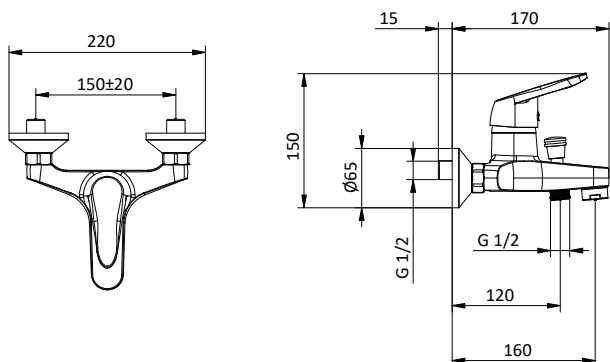

Ricambi / Spare parts

VASCA BATHTUB