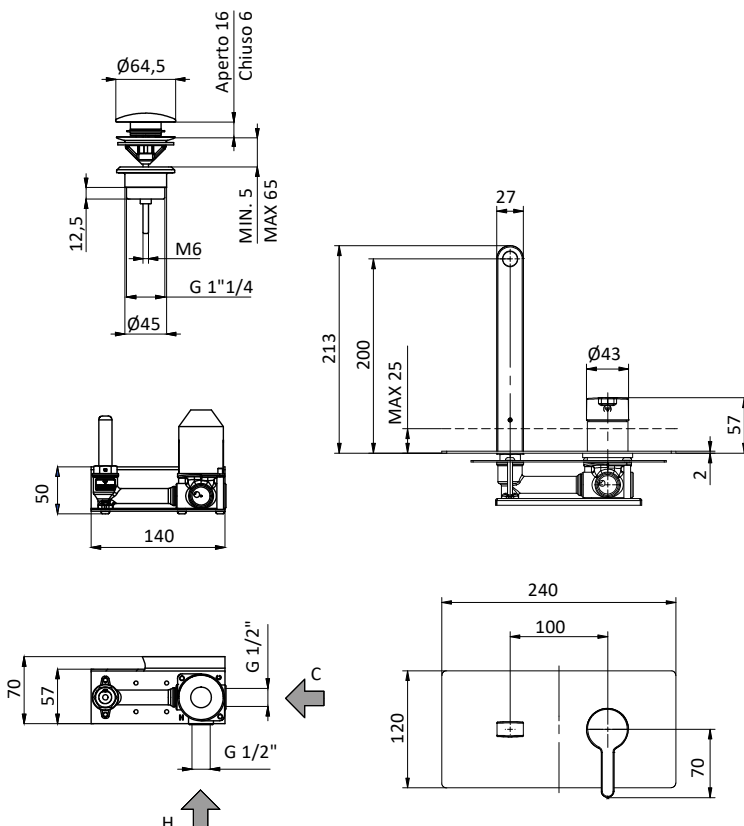

Colorazioni leva / Lever colors

Solo corpo incasso
Built-in body only

Art.	Cod.	Finitura Finishing	Prezzo € Price €	Cat. Cat.

DC804 411010416 CROMO F01