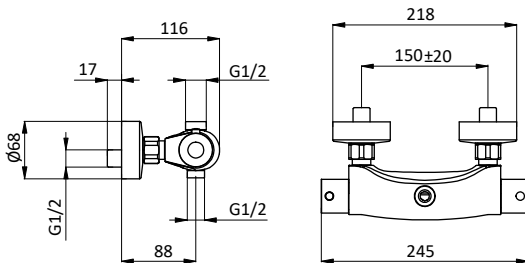

DOCCIA SHOWER

Miscelatore termostatico per doccia con deviatore senza accessori.

Thermostatic shower mixer with diverter without accessories.

Art.	Cod.	Finitura Finishing	Prezzo € Price €	Cat. Cat.
T200	411010302	CROMO		F01

Ricambi / Spare parts

412960317