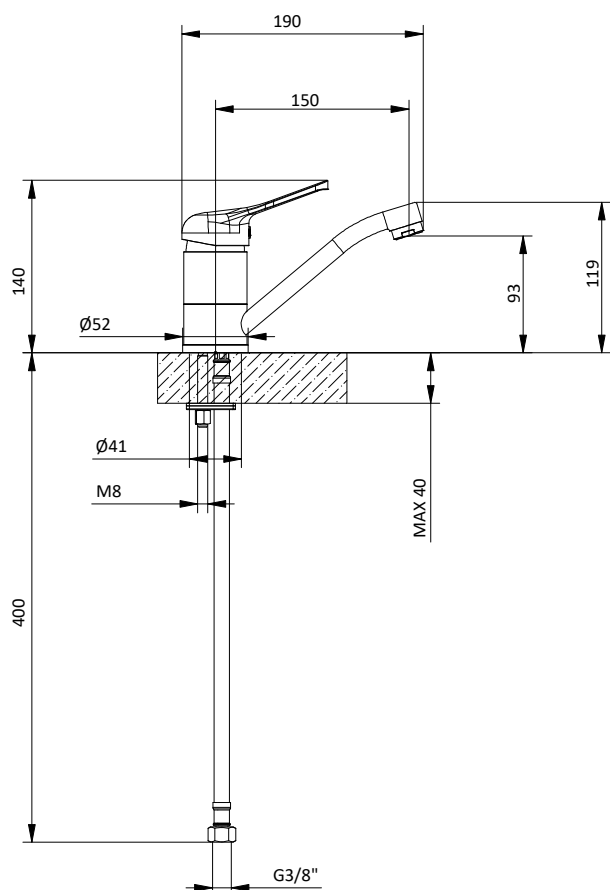

CUCINA KITCHEN

GAMMA COLLECTION

Miscelatore monocomando **cromato** per
lavello con leva frontale e bocca L 150 mm
Cartuccia Ø 40 mm

Chrome kitchen mixer with front lever.
Spout L 150 mm
Cartridge Ø 40 mm

Art.	Cod.	Finitura Finishing	Prezzo € Price €
K06	411510926	CROMO	

Ricambi / Spare parts

412960051

412960067