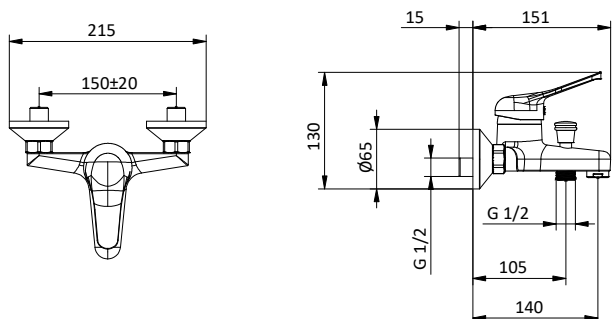

VASCA BATHTUB