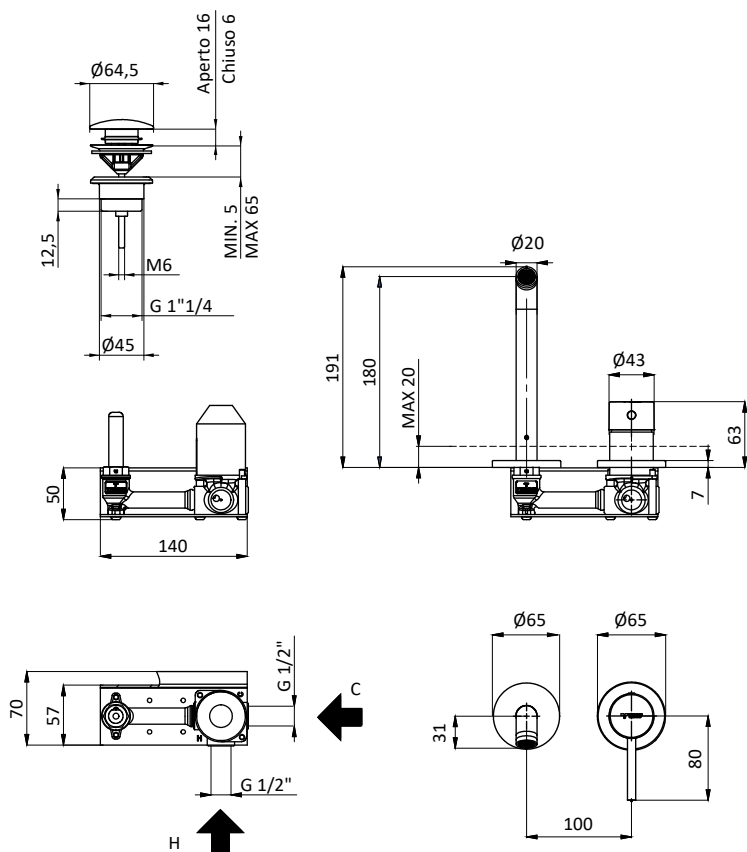

Miscelatore monocomando da incasso **Cromato** per lavabo.
Cartuccia Ø 35 mm
Built-in **chrome** basin mixer.
Cartridge Ø 35 mm

Con scarico click clack da 1" 1/4
With 1" 1/4 click clack waste

Art.	Cod.	Finitura Finishing	Prezzo € Price €
FP12	411540603	CROMO	

Senza scarico
Without waste

FP12SS	411540604	CROMO	

Miscelatore monocomando da incasso **nero** per lavabo.
Cartuccia Ø 35 mm
Black built-in basin mixer.
Cartridge Ø 35 mm

Con scarico click clack da 1" 1/4
With 1" 1/4 click clack waste

Art.	Cod.	Finitura Finishing	Prezzo € Price €
FP12 B2	411540606	RAL 9004