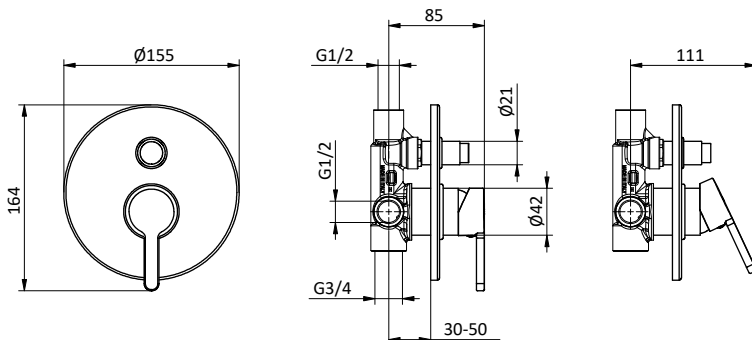

Ricambi / Spare parts