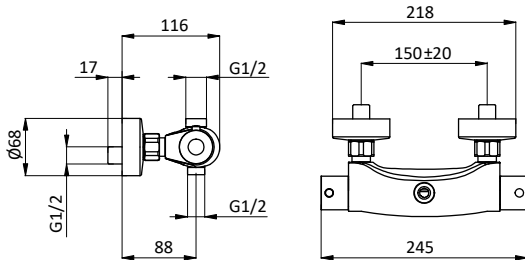

DOCCIA SHOWER

Miscelatore termostatico **cromato** per doccia con deviatore senza accessori.

Chrome thermostatic shower mixer with diverter without accessories.

Art.	Cod.	Finitura Finishing	Prezzo € Price €
T200	411010302	CROMO	

Ricambi / Spare parts

412960317