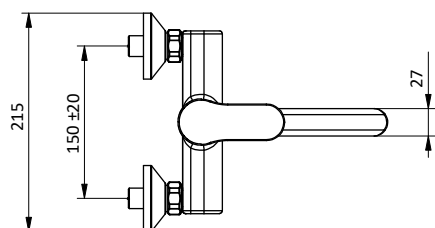

CUCINA KITCHEN

ELEVEN COLLECTION

Miscelatore monocomando **cromato** per lavello con leva frontale, installazione a parete e bocca girevole L 170 mm. Cartuccia Ø 35 mm

Wall mounted **chrome** kitchen mixer with front lever and swivelling spout L 170 mm. Cartridge Ø 35 mm

Art.	Cod.	Finitura Finishing	Prezzo € Price €
K17	411651002	CROMO	

Ricambi / Spare parts

412960051

412960069

PRICE LIST