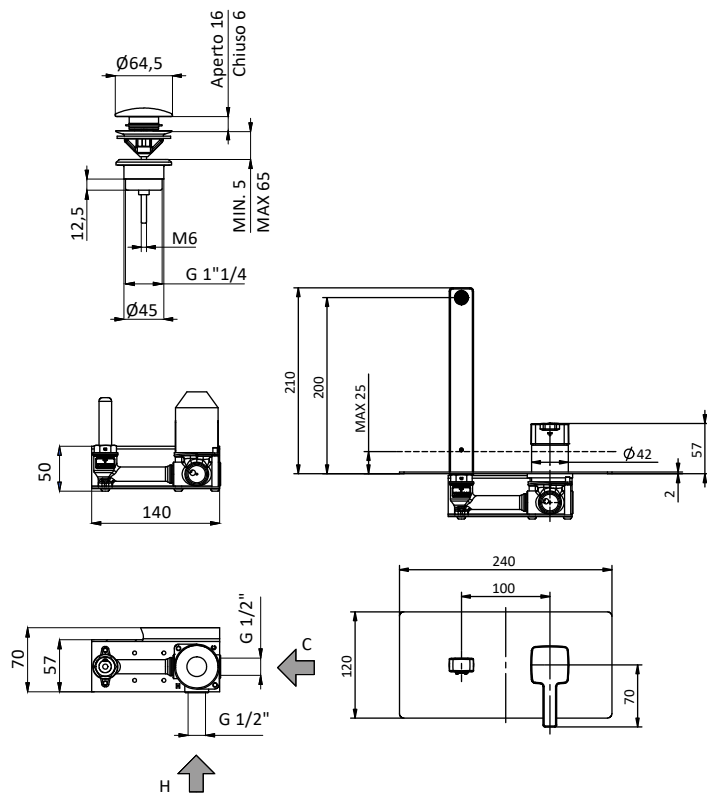

Ricambi / Spare parts

412960055

412960069