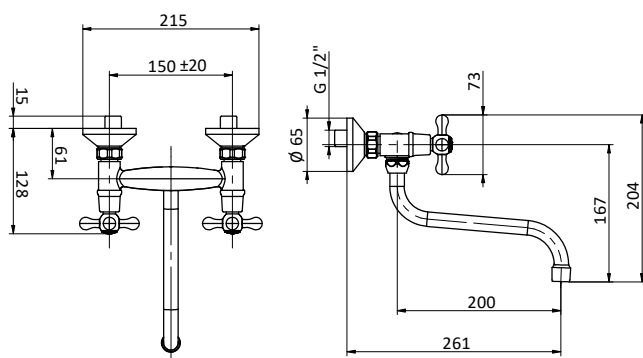

CUCINA
KITCHEN

NEW

CROSS COLLECTION

Gruppo lavello con maniglie a croce, installazione a parete e bocca girevole inferiore a S L 200. Vitoni ceramici.

Sink group with cross handles, wall installation and swivel S-shaped spout L 200. Ceramic headwork.

Art.	Cod.	Finitura Finishing	Prezzo € Price €
K33	411151001	CROMO	

Ricambi / Spare parts

412964207

412961001

PRICE LIST