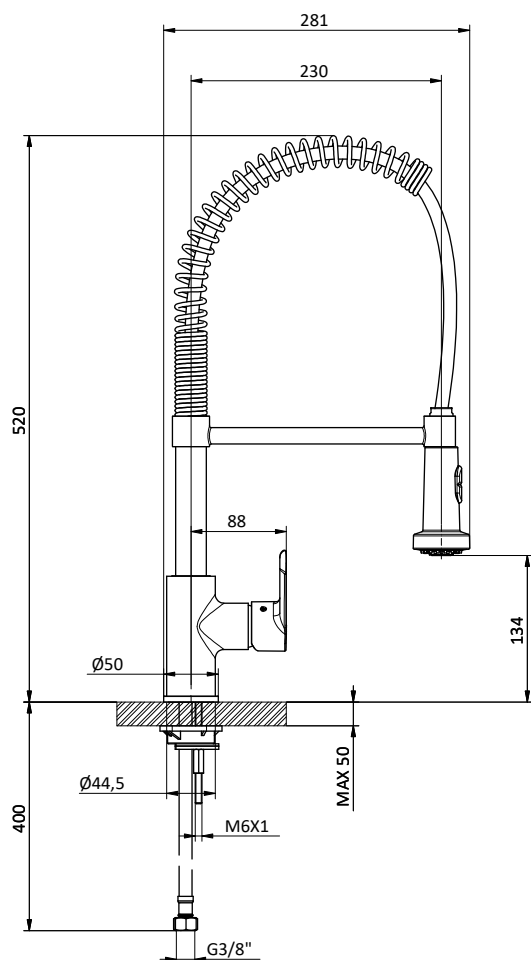

Ricambi / Spare parts

412960051

412960070