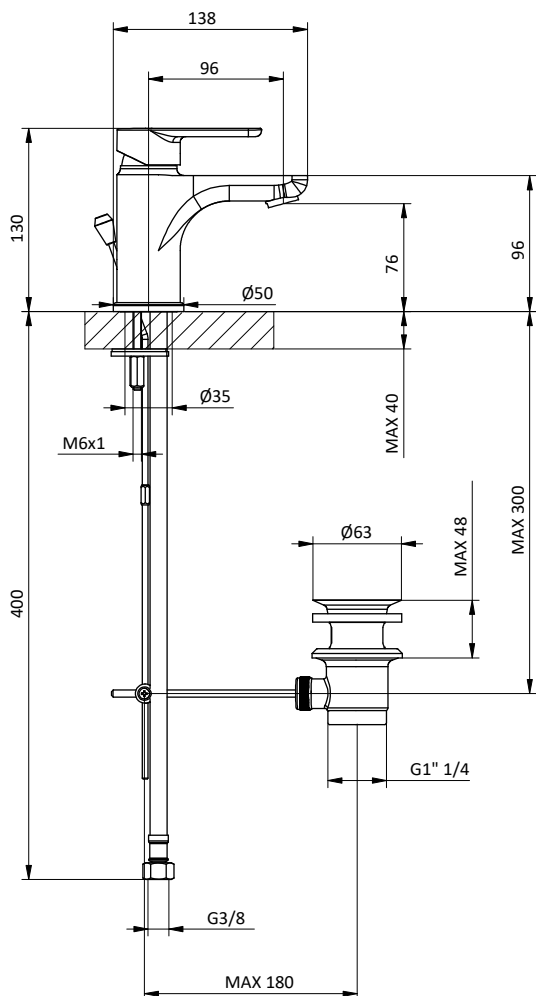

Ricambi / Spare parts

412960053

412960070

PRICE LIST