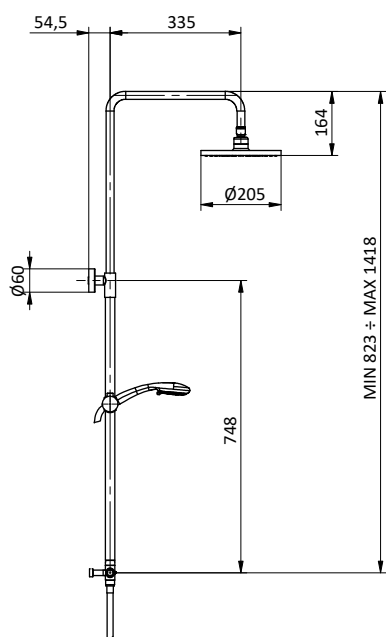

**COLONNA DOCCIA
SHOWER COLUMN**

Colonna doccia in **ottone cromata** regolabile con deviatore.

Soffione anticalcare **ABS** Ø 200.

Flex **INOX** doppia aggraffatura L 150 cm anti torsione.

Doccia **ABS** 3 getti Ø 85 anticalcare.

Chrome brass shower column with shower mixer.

ABS showerhead Ø 200.

Flex **INOX** double interlock L 150 cm anti twist.

ABS handshower 3 jets Ø 85 with anti-limestone system.

Art.	Cod.	Finitura Finishing	Prezzo € Price €
DC015	4180543	CROMO