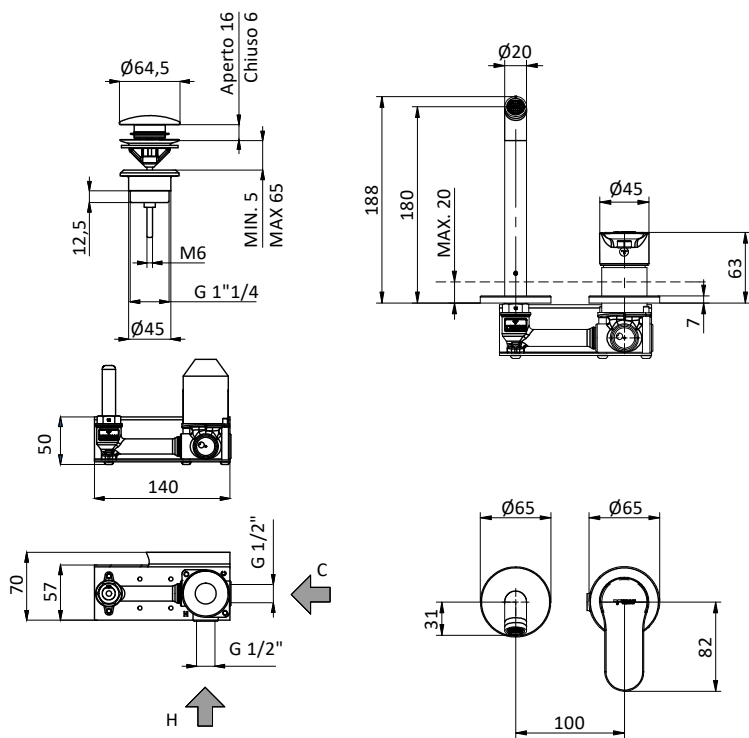

LAVABO WASHBASIN

Miscelatore monocomando da incasso
cromato per lavabo.
Cartuccia Ø 35 mm
Built-in **chrome** wash basin mixer.
Cartridge Ø 35 mm

Con scarico click clack da 1" 1/4
With 1" 1/4 click clack waste

Art.	Cod.	Finitura Finishing	Prezzo € Price €
EN12	411650601	CROMO	

Senza scarico
Without waste

EN12SS	411650602	CROMO	

Ricambi / Spare parts

412960054

412960069