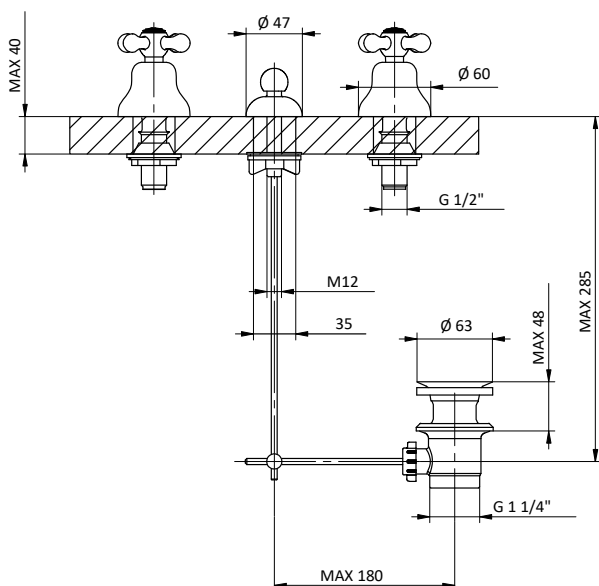

Ricambi / Spare parts

412960051

412961001

BIDET

NEW

Batteria bidet.
Vitoni ceramici.
Bidet 3-holes set.
Ceramic headwork.

Con scarico da 1" 1/4
With 1" 1/4 pop up waste

Art.	Cod.	Finitura Finishing	Prezzo € Price €
CR19	411150802	 CROMO	