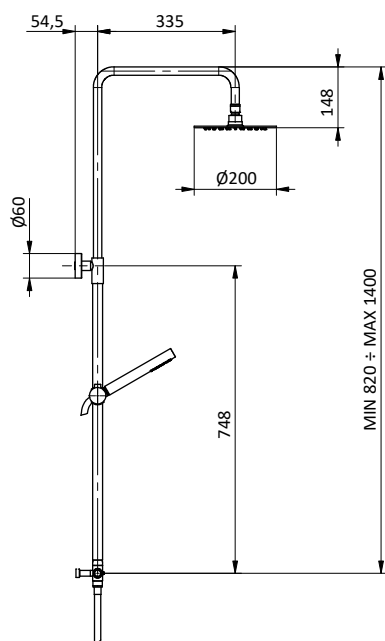

SIRIO COLLECTION

Colonna doccia in **ottone cromata** regolabile con deviatore.
Soffione **acciaio** Ø 200.
Flex **PVC** cromato L 150 cm anti torsione.
Doccia tonda **ottone** anticalcare.

Chrome brass shower column with diverter.
Steel showerhead Ø 200.
Flex **PVC** chrome L 150 cm anti twist.
Brass round handshower with anti-limestone system.