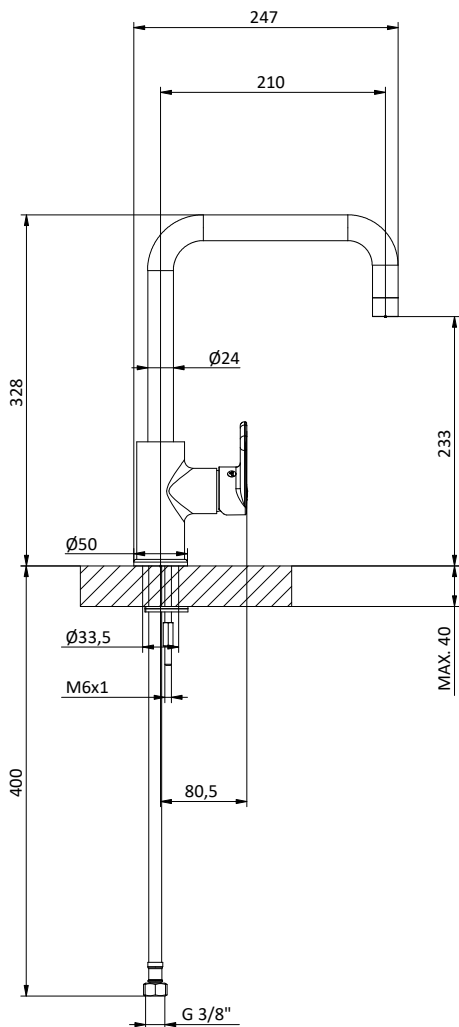

Ricambi / Spare parts

412964206

412960070