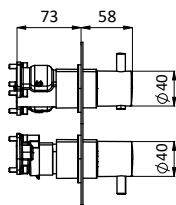

Ricambi / Spare parts

**DOCCIA / VASCA
SHOWER / BATHTUB**

Miscelatore termostatico da incasso **cromato** per doccia/vasca con deviatore 3 uscite.
Built-in **chrome** thermostatic bath/shower mixer with 3 outlets diverter.

Art.	Cod.	Finitura Finishing	Prezzo € Price €
F16	411016001	CROMO