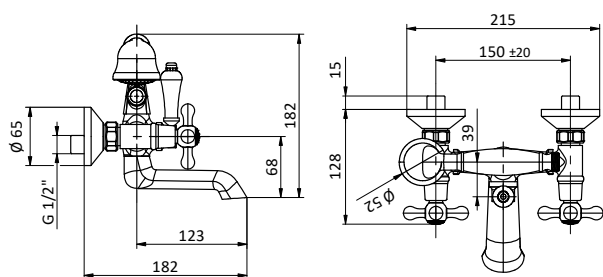

VASCA BATHTUB

NEW