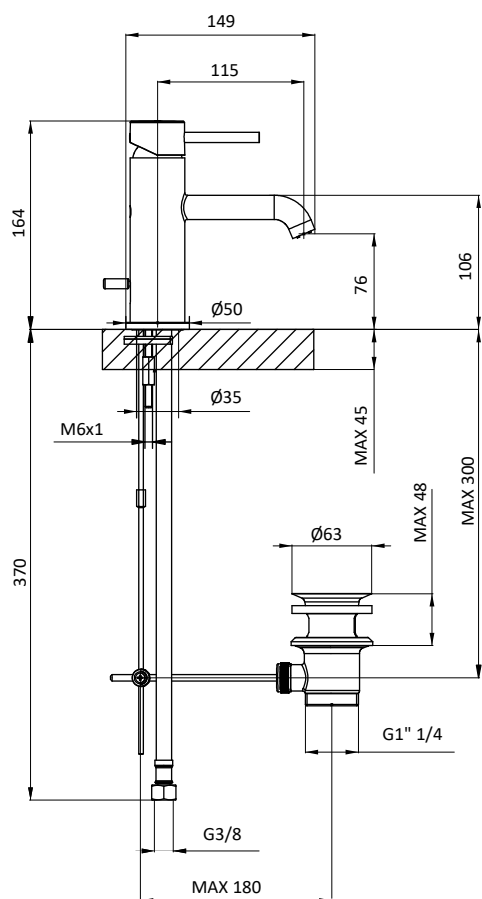

Ricambi / Spare parts