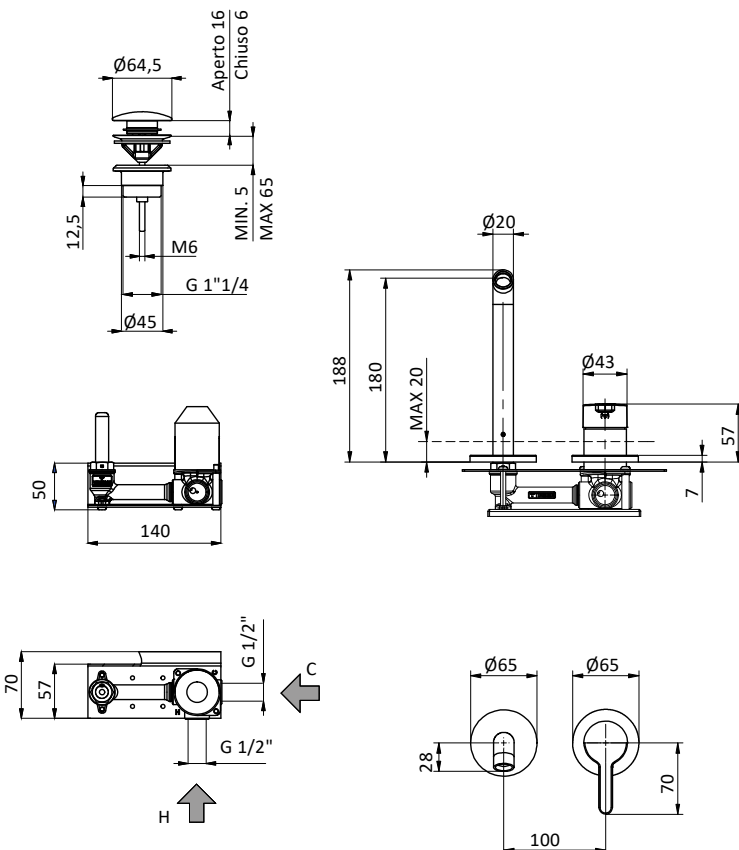

NEW

Miscelatore monocomando da incasso **nero** per lavabo.
Cartuccia Ø 35 mm
Built-in **black** basin mixer.
Cartridge Ø 35 mm

Con scarico click clack da 1" 1/4
With 1" 1/4 click clack waste

Art.	Cod.	Finitura Finishing	Prezzo € Price €
F12 B2	411490628	RAL 9004