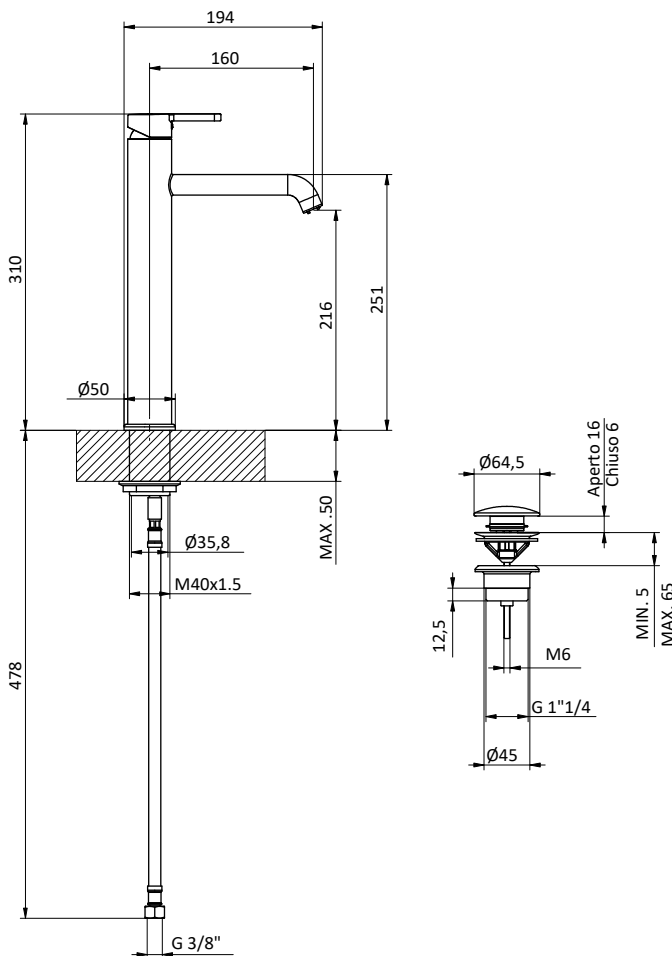

Ricambi / Spare parts

412960054

412960070