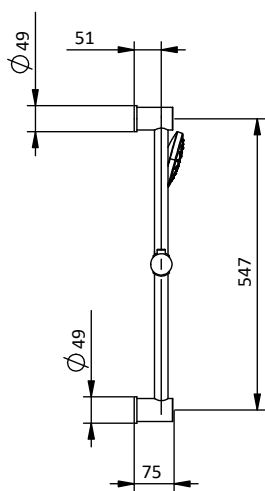

SALISCENDI SLIDING RAILS

NEW

Saliscendi **cromato** L 600 Ø 25.
Flex INOX doppia aggraffatura L 150 cm anti torsione.

Doccia ABS 3 getti Ø 100 anticalcare.

Chrome sliding rail L 600 Ø 25.

Flex INOX double interlock L 150 cm anti twist.