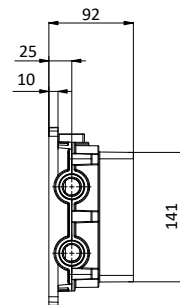

Art.	Cod.	Finitura Finishing	Prezzo € Price €
F16	411016001	CROMO