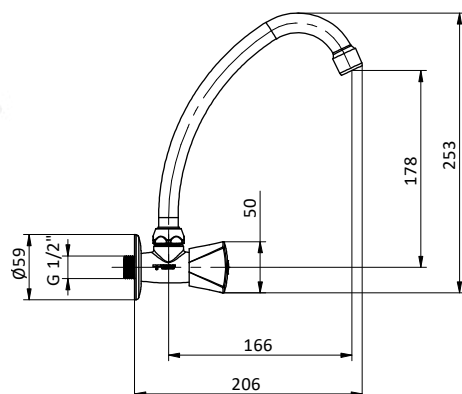

ACQUA FREDDA COLD WATER

Rubinetto acqua fredda **cromato** con maniglia 3 punte e canna superiore a J con rosone.

Chrome cold water TAP with 3-point handle and J-shaped spout with rosette.

Art.	Cod.	Finitura Finishing	Prezzo € Price €
V03	411887003	CROMO	

Ricambi / Spare parts

412964207