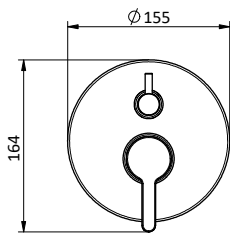

**DOCCIA / VASCA
SHOWER / BATHTUB**

Miscelatore monocomando da incasso **cromato** per doccia/vasca con deviatore 3 uscite.
Cartuccia $\varnothing$ 35 mm
Built-in **chrome** bath/shower mixer with 3 outlets diverter.
Cartridge $\varnothing$ 35 mm

Art.	Cod.	Finitura Finishing	Prezzo € Price €
F15	411490428	CROMO