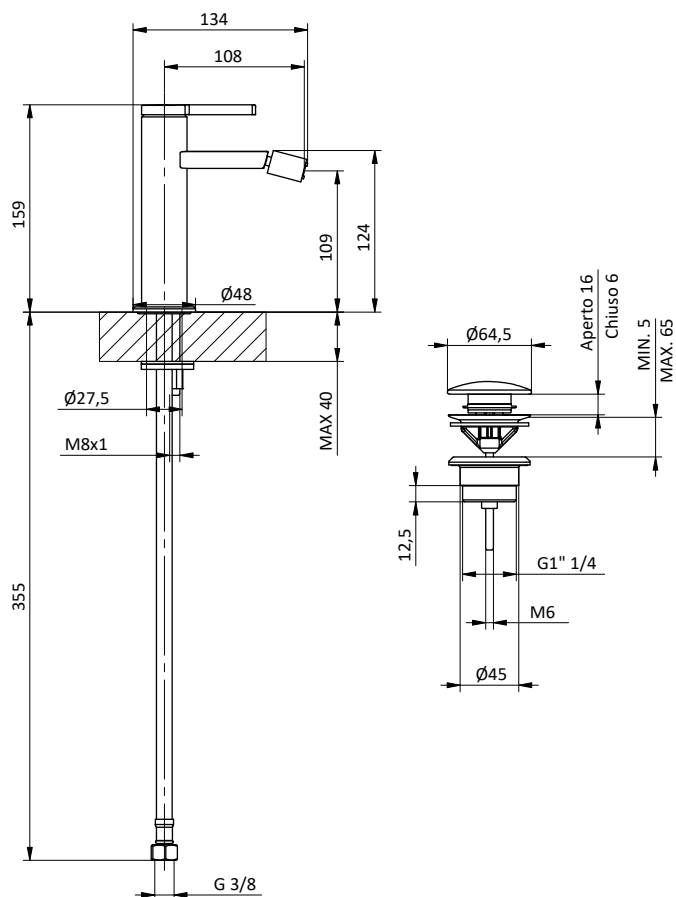

Ricambi / Spare parts

412960055

412960068