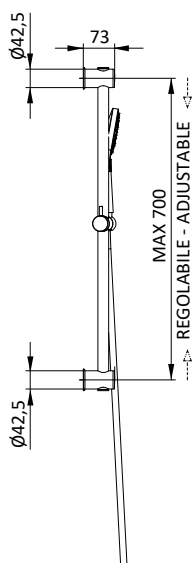

Saliscendi **cromato** L 700 regolabile Ø 25.
Flex INOX doppia aggraffatura L 150 cm anti torsione.

Doccia ABS 3 getti Ø 110 anticalcare.

Chrome sliding rail L 700 Ø 25 adjustable.

Flex INOX double interlock L 150 cm anti twist.

ABS handshower 3 jets Ø 110 with anti-limestone system.

Art.	Cod.	Finitura Finishing	Prezzo € Price €
DC107	4180689	CROMO