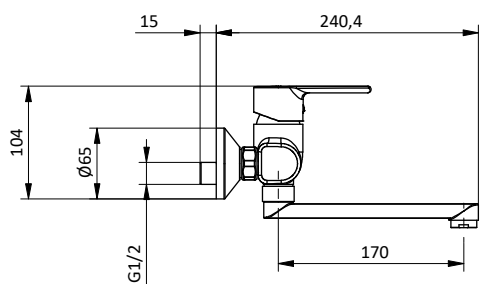

CUCINA KITCHEN

TEN COLLECTION

Miscelatore monocomando **cromato** per lavello con leva frontale, installazione a parete e bocca girevole L 170 mm. Cartuccia Ø 35 mm

Wall mounted **chrome** kitchen mixer with front lever and swivelling spout L 170 mm. Cartridge Ø 35 mm

Art.	Cod.	Finitura Finishing	Prezzo € Price €
K15	411801001	CROMO	

Ricambi / Spare parts

412960051

412960069