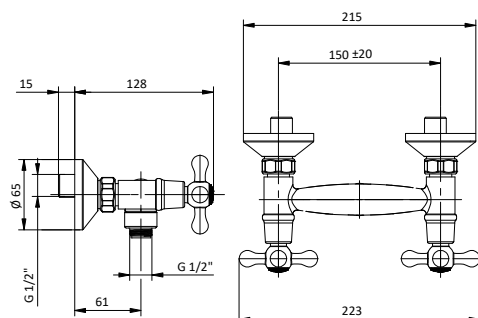

DOCCIA SHOWER

NEW