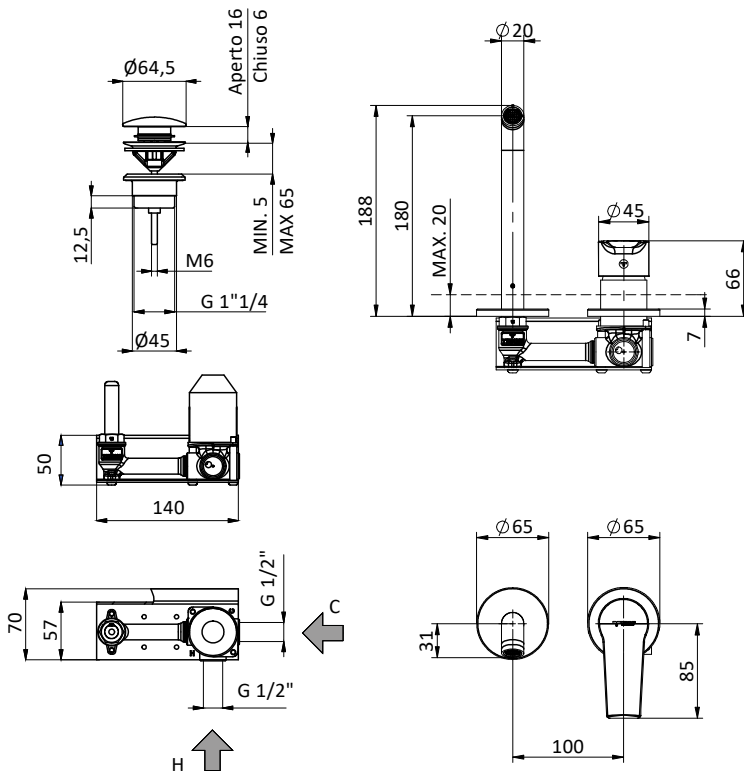

LAVABO
WASHBASIN

Miscelatore monocomando da incasso
 Cromato per lavabo.
Cartuccia Ø 35 mm
Built-in **chrome** wash basin mixer.
Cartridge Ø 35 mm

Con scarico click clack da 1" 1/4
With 1" 1/4 click clack waste

Art.	Cod.	Finitura Finishing	Prezzo € Price €
TN12	411800601	CROMO	

Senza scarico
Without waste

TN12SS	411800602	CROMO	

NEW

Miscelatore monocomando da incasso **nero**
per lavabo.
Cartuccia Ø 35 mm
Built-in **black** wash basin mixer.
Cartridge Ø 35 mm

Con scarico click clack da 1" 1/4
With 1" 1/4 click clack waste

Art.	Cod.	Finitura Finishing	Prezzo € Price €
TN12 B2	411800607	RAL 9004	

Ricambi / Spare parts

412960054

412960069

PRICE LIST