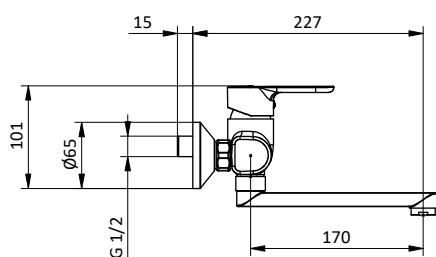

CUCINA KITCHEN

ELEVEN COLLECTION

Miscelatore monocomando **cromato** per lavello con leva frontale, installazione a parete e bocca girevole L 170 mm. Cartuccia Ø 35 mm

Wall mounted **chrome** kitchen mixer with front lever and swivelling spout L 170 mm. Cartridge Ø 35 mm

Art.	Cod.	Finitura Finishing	Prezzo € Price €
K17	411651002	CROMO	

Ricambi / Spare parts

412960051

412960069

PRICE LIST