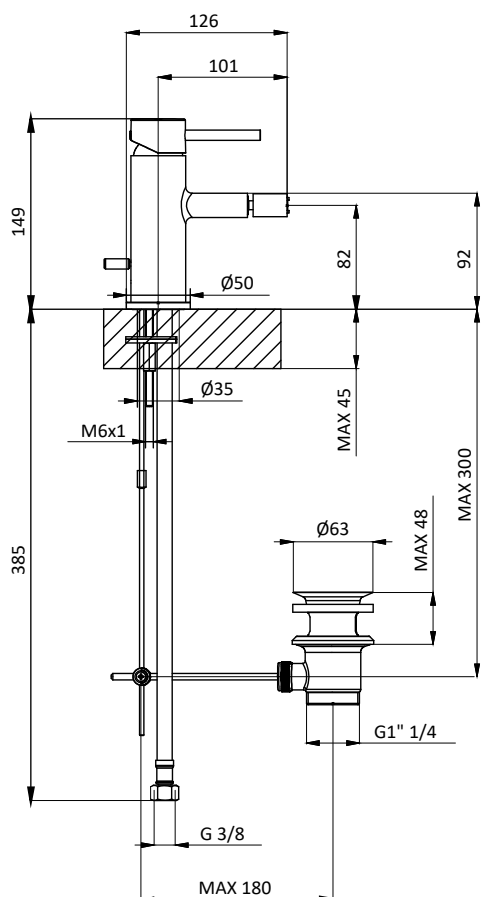

Ricambi / Spare parts

412960054

412960069

BIDET

NEW

PATENTED

Miscelatore monocomando **cromato** per bidet.

Cartuccia Ø 35 mm