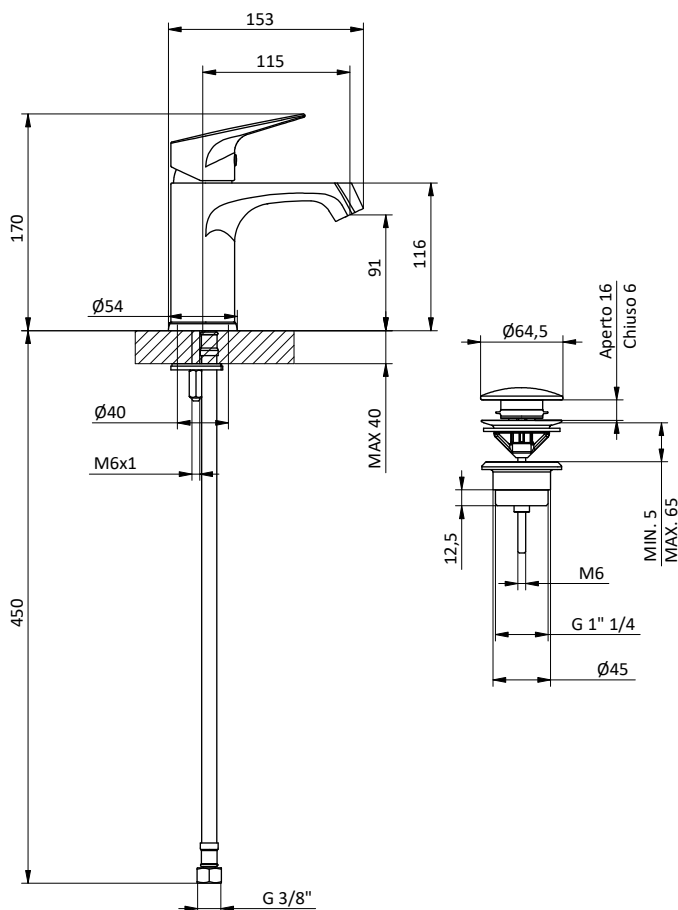

Ricambi / Spare parts

412964205

412960076

PRICE LIST