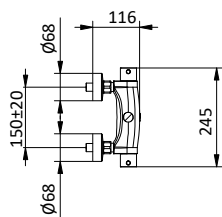

COLONNE DOCCIA SHOWER COLUMNS

SIRIO COLLECTION

Colonna doccia in **ottone cromata** regolabile con termostatico esterno.
Soffione **acciaio** Ø 200.
Tubo flex **PVC** cromato L 150 cm anti torsione.
Doccia tonda **ottone** anticalcare.

Chrome brass shower column with external thermostatic mixer.
Steel showerhead Ø 200.
Flex **PVC** chrome L 150 cm anti twist.
Brass round handshower with anti-limestone system.

Art.	Cod.	Finitura Finishing	Prezzo € Price €
DC009	4180316	CROMO	

PRICE LIST