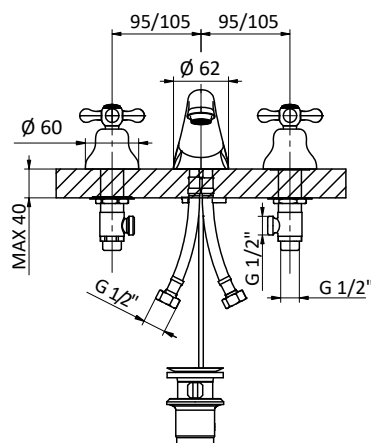

CROSS COLLECTION

LAVABO WASHBASIN

NEW

Batteria lavabo.
Vitoni ceramici.
Washbasin 3-holes set.
Ceramic headwork.

Con scarico da 1" 1/4
With 1" 1/4 pop up waste

Art.	Cod.	Finitura Finishing	Prezzo € Price €
CR18	411150502	 CROMO	