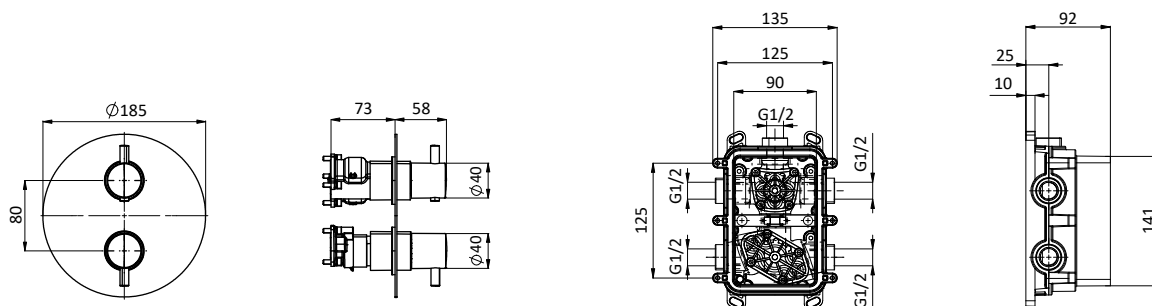

Miscelatore termostatico da incasso **chromato** per doccia/vasca con deviatore 3 uscite.

Built-in **chrome** thermostatic bath/shower mixer with 3 outlets diverter.

Art.	Cod.	Finitura Finishing	Prezzo € Price €
F16	411016001	CROMO