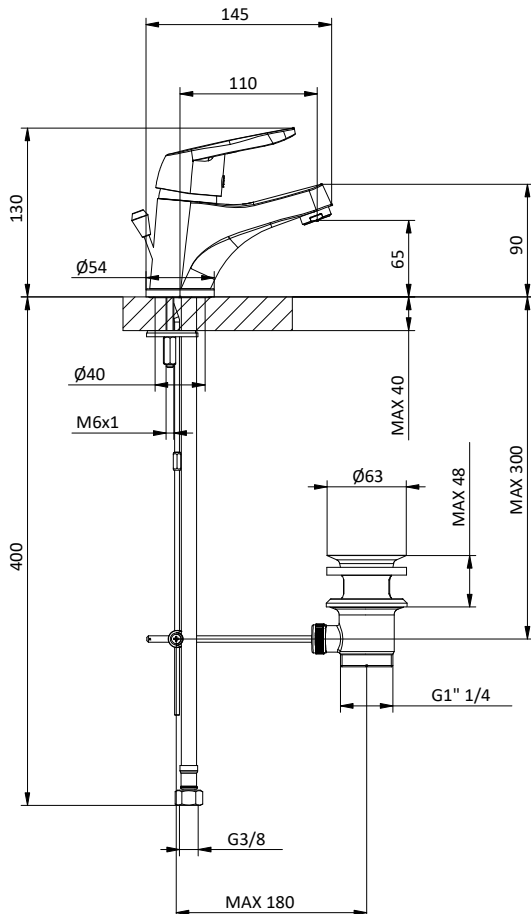

DELTA COLLECTION

LAVABO WASHBASIN

Miscelatore monocomando **cromato** per lavabo.

Cartuccia Ø 40 mm

Chrome wash basin mixer.

Cartridge Ø 40 mm

Con scarico da 1" 1/4

With 1" 1/4 pop up waste