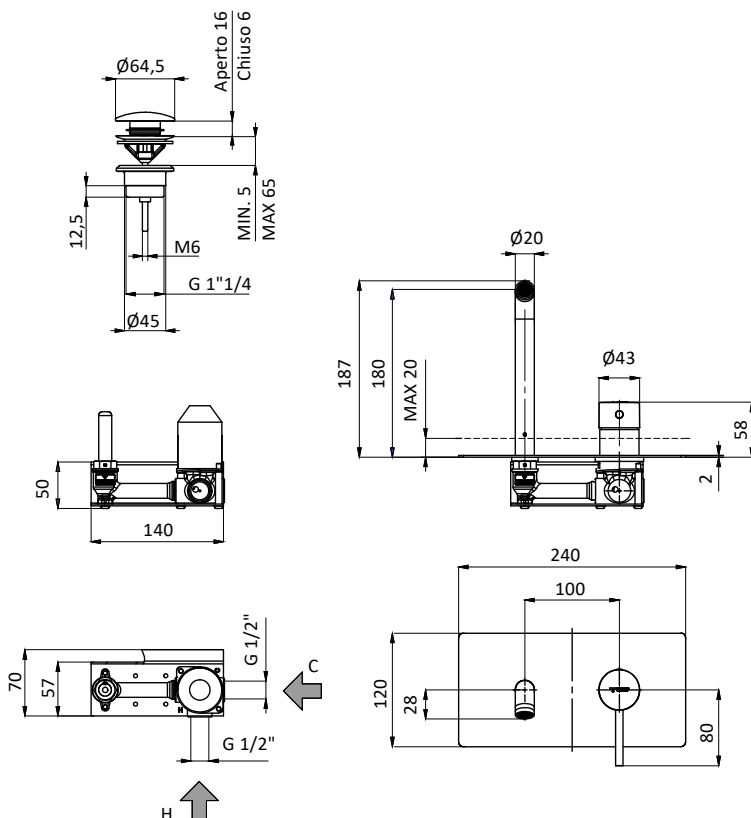

Miscelatore monocomando da incasso **cromato** per lavabo.
Cartuccia $\varnothing$ 35 mm
Built-in **chrome** basin mixer.
Cartridge $\varnothing$ 35 mm

Con scarico click clack da 1" 1/4
With 1" 1/4 click clack waste

Art.	Cod.	Finitura Finishing	Prezzo € Price €
FP11	411540601	CROMO	

Senza scarico
Without waste

FP11SS	411540602	CROMO	

Miscelatore monocomando da incasso **nero** per lavabo.
Cartuccia $\varnothing$ 35 mm
Built-in **black** basin mixer.
Cartridge $\varnothing$ 35 mm

Con scarico click clack da 1" 1/4
With 1" 1/4 click clack waste

Art.	Cod.	Finitura Finishing	Prezzo € Price €
FP11 B2	411540605	RAL 9004