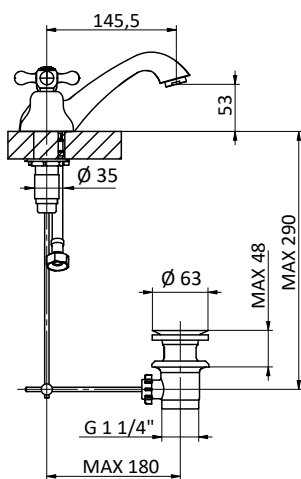

CROSS COLLECTION

LAVABO WASHBASIN

NEW

Batteria lavabo.
Vitoni ceramici.
Washbasin 3-holes set.
Ceramic headwork.

Con scarico da 1" 1/4
With 1" 1/4 pop up waste

Art.	Cod.	Finitura Finishing	Prezzo € Price €
CR18	411150502	 CROMO	