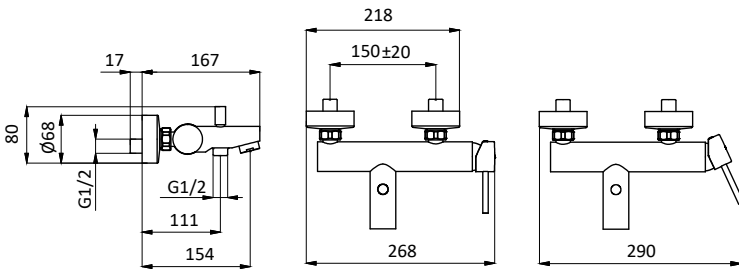

VASCA BATHTUB

NEW