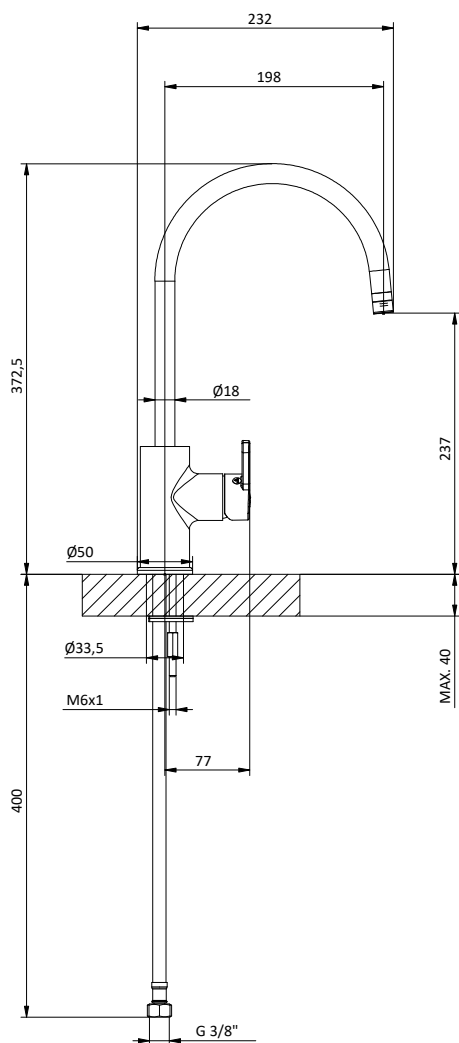

Ricambi / Spare parts

412964208

412960070