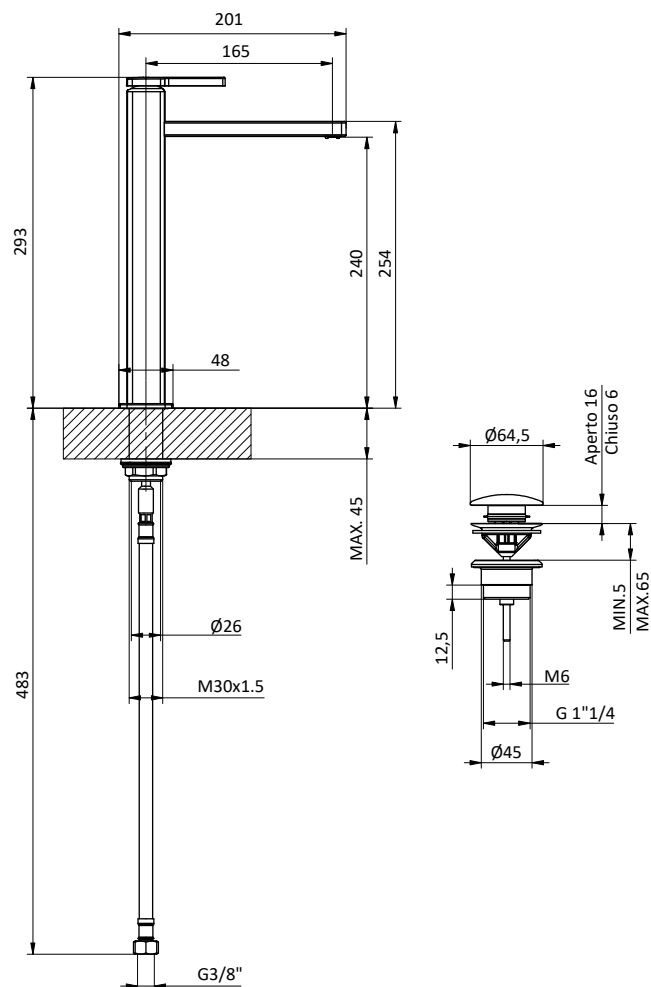

Colorazioni leva / Lever colors

RAL 9003

RAL 9004

RAL 5026

RAL 7036

RAL 5021

Ricambi / Spare parts

412960055