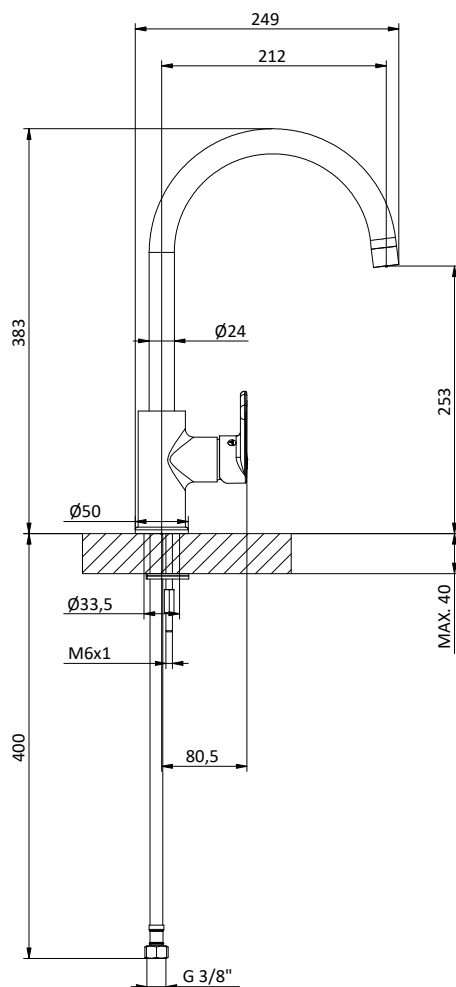

Ricambi / Spare parts

412964206

412960070