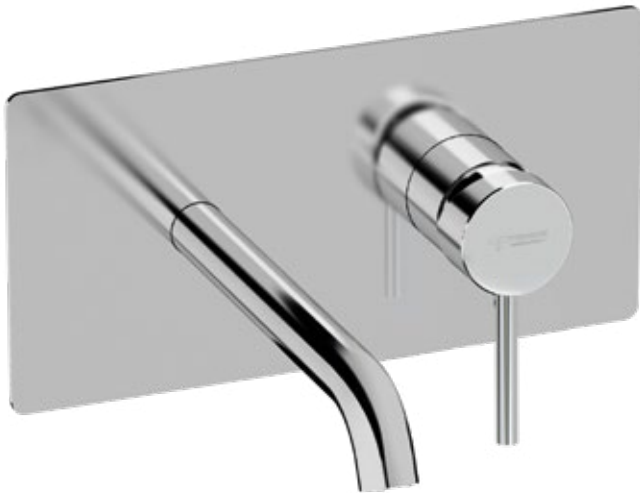

Ricambi / Spare parts

412960054

412960070

LAVABO WASHBASIN

NEW

Miscelatore monocomando da incasso **cromato** per lavabo.
Cartuccia \varnothing 35 mm
Built-in **chrome** basin mixer.
Cartridge \varnothing 35 mm