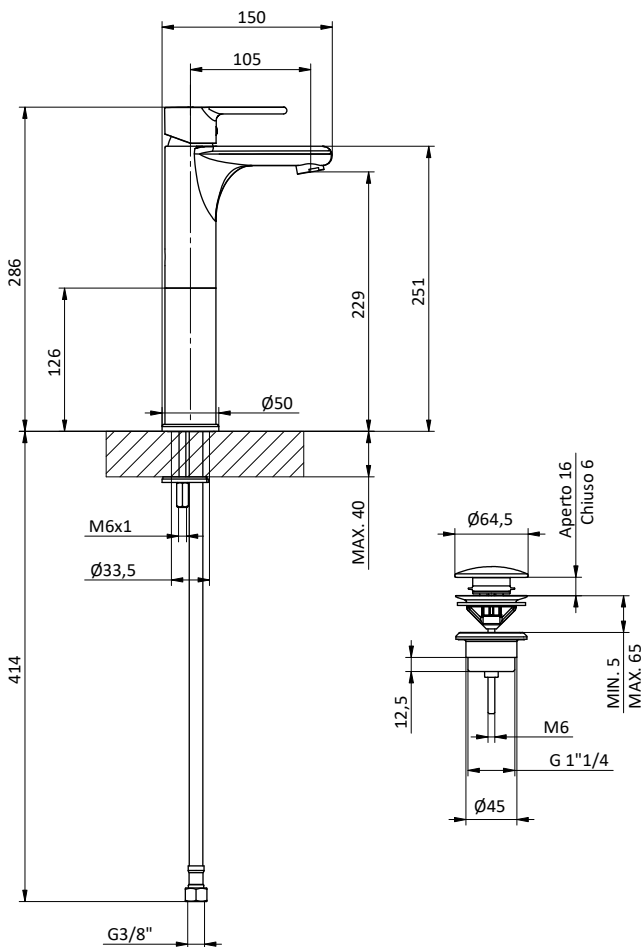

Con scarico click clack da 1" 1/4

With 1" 1/4 click clack waste

Art.	Cod.	Finitura Finishing	Prezzo € Price €
TN09SST B2	411806908	RAL 9004	

Ricambi / Spare parts

	412960051			412960070
	412964211			

PRICE LIST