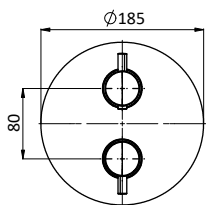

Ricambi / Spare parts

**DOCCIA / VASCA
SHOWER / BATHTUB**

Miscelatore termostatico da incasso **cromato** per doccia/vasca con deviatore 3 uscite.
Built-in **chrome** thermostatic bath/shower mixer with 3 outlets diverter.

Art.	Cod.	Finitura Finishing	Prezzo € Price €
F16	411016001	CROMO