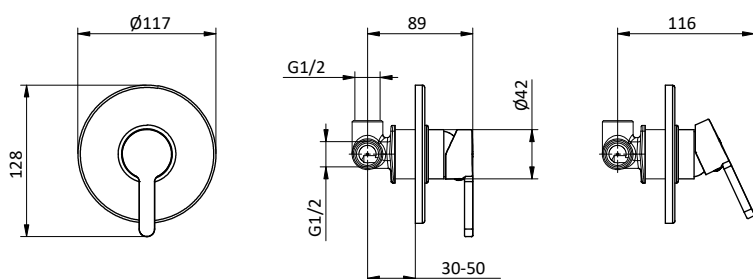

**DOCCIA
SHOWER**