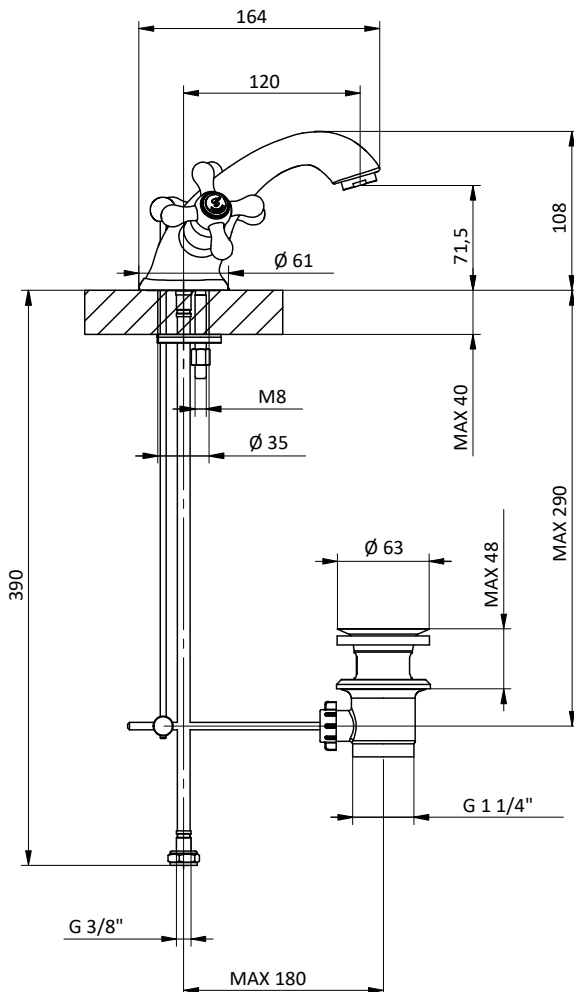

Ricambi / Spare parts

 412960051

 412961001

LAVABO WASHBASIN

NEW

Monoforo per lavabo.
Vitoni ceramici.
Single-hole for washbasin.
Ceramic headwork.

Con scarico da 1" 1/4
With 1" 1/4 pop up waste

Art.	Cod.	Finitura Finishing	Prezzo € Price €
CR01	411150501	CROMO	