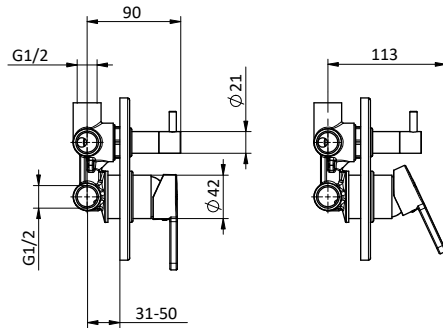

**DOCCIA / VASCA
SHOWER / BATHTUB**

Miscelatore monocomando da incasso **cromato** per doccia/vasca con deviatore 3 uscite.
Cartuccia $\varnothing$ 35 mm
Built-in **chrome** bath/shower mixer with 3 outlets diverter.
Cartridge $\varnothing$ 35 mm

Art.	Cod.	Finitura Finishing	Prezzo € Price €
F15	411490428	CROMO	

Colorazioni leva / Lever colors

Ricambi / Spare parts

**DOCCIA / VASCA
SHOWER / BATHTUB**

Miscelatore termostatico da incasso **cromato** per doccia/vasca con deviatore 3 uscite.
Built-in **chrome** thermostatic bath/shower mixer with 3 outlets diverter.