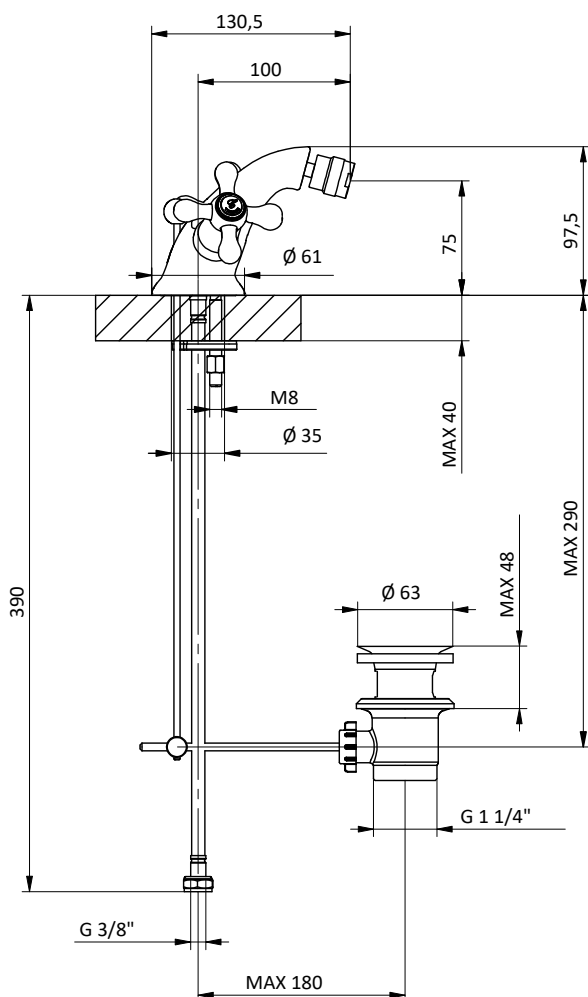

Ricambi / Spare parts

 412961001

PRICE LIST

BIDET

NEW

Monoforo per bidet.
Vitoni ceramici.
Single-hole for bidet.
Ceramic headwork.

Con scarico da 1" 1/4
With 1" 1/4 pop up waste

Art.	Cod.	Finitura Finishing	Prezzo € Price €
CR02	411150801	 CROMO	