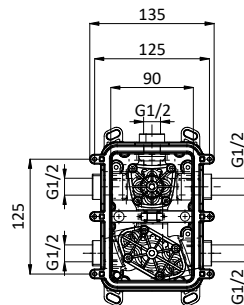

Art.	Cod.	Finitura Finishing	Prezzo € Price €
F16	411016001	CROMO