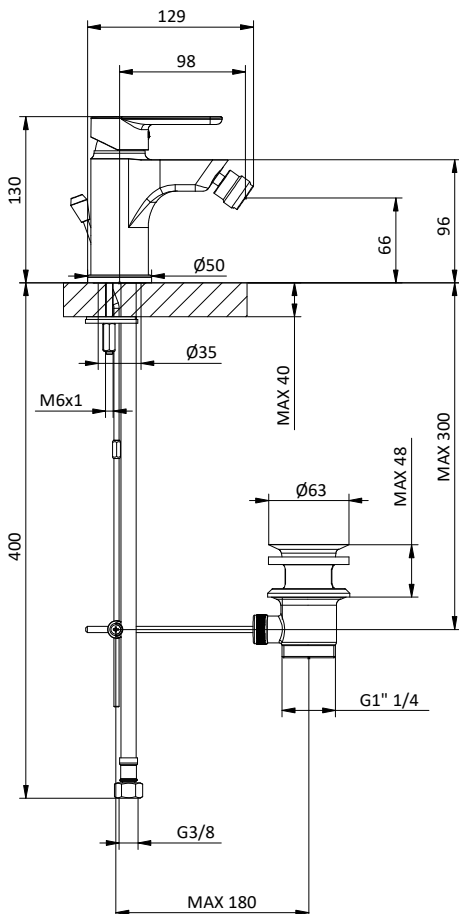

Ricambi / Spare parts

412960053

412960070

PRICE LIST