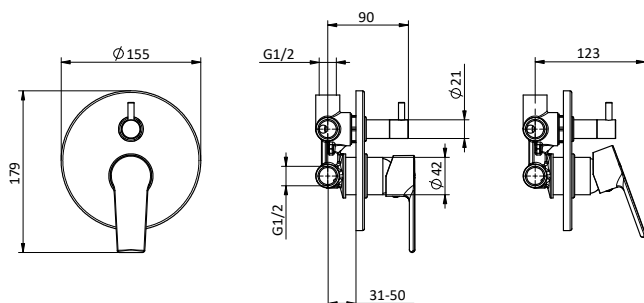

DOCCIA / VASCA SHOWER / BATHTUB

Miscelatore monocomando da incasso **cromato** per doccia/vasca con deviatore 3 uscite.

Cartuccia $\varnothing$ 35 mm

Built-in **chrome** bath/shower mixer with 3 outlets diverter.

Cartridge $\varnothing$ 35 mm

Art.	Cod.	Finitura Finishing	Prezzo € Price €
TN15	411800405	CROMO	

Ricambi / Spare parts

DOCCIA / VASCA SHOWER / BATHTUB

Miscelatore termostatico da incasso **cromato** per doccia/vasca con deviatore 3 uscite.

Built-in **chrome** thermostatic bath/shower mixer with 3 outlets diverter.