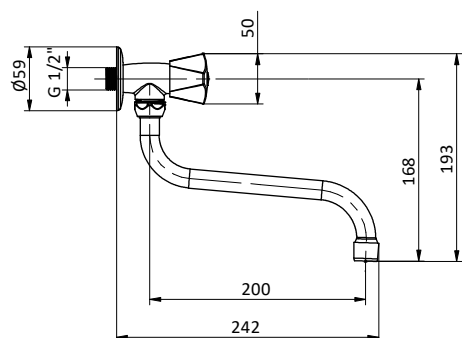

ACQUA FREDDA COLD WATER

Rubinetto acqua fredda **Cromato** con maniglia 3 punte e canna inferiore a S con rosone.
Chrome cold water TAP with 3-point handle and S-shaped spout with rosette.

Art.	Cod.	Finitura Finishing	Prezzo € Price €
V02	411887002	CROMO	

Ricambi / Spare parts

412964207