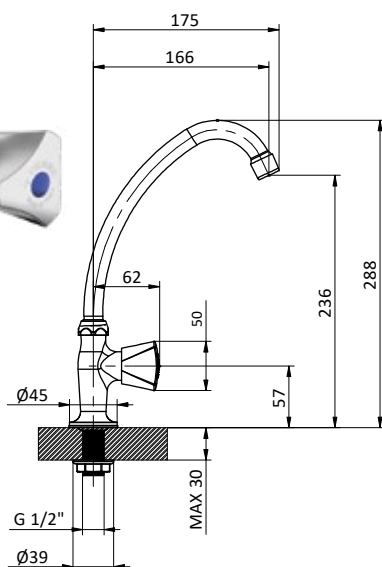

Chrome cold water TAP with 3-point handle and J-shaped spout with rosette.

Art.	Cod.	Finitura Finishing	Prezzo € Price €
V03	411887003	CROMO	

Ricambi / Spare parts

412964207

ACQUA FREDDA COLD WATER

Rubinetto acqua fredda **cromato** con maniglia 3 punte a colonna e canna superiore a J con rosone.