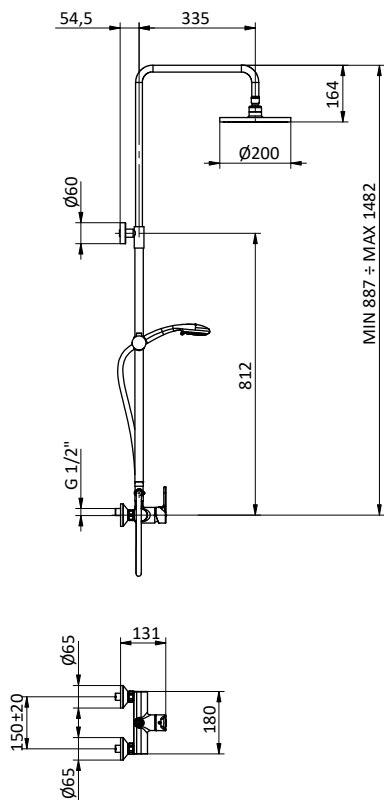

COLONNE DOCCIA SHOWER COLUMNS

ELEVEN COLLECTION

Colonna doccia in **ottone cromata** regolabile con miscelatore doccia esterno.

Soffione anticalcare **ABS** Ø 200.

Flex **INOX** doppia aggraffatura L 150 cm anti torsione.

Doccia **ABS** 3 getti Ø 85 anticalcare.

Chrome brass shower column with external shower mixer.

ABS anti-limestone showerhead Ø 200.

Flex **INOX** double interlock L 150 cm anti twist.

ABS handshower 3 jets Ø 85 with anti-limestone system

Art.	Cod.	Finitura Finishing	Prezzo € Price €
DC017	4180547	CROMO