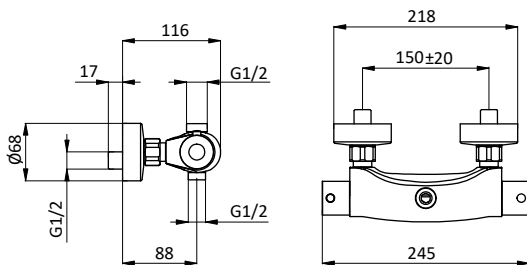

**DOCCIA
SHOWER**

Miscelatore termostatico **cromato** per doccia con deviatore senza accessori.

Chrome thermostatic shower mixer with diverter without accessories.

Art.	Cod.	Finitura Finishing	Prezzo € Price €
T200	411010302	CROMO	

Ricambi / Spare parts

412960317