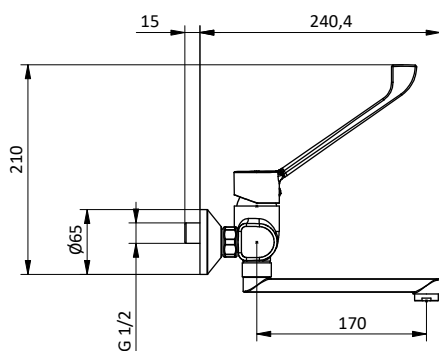

CUCINA KITCHEN

TEN COLLECTION

Miscelatore monocomando **cromato** per lavello con leva clinica, leva frontale, installazione a parete e bocca girevole L 170 mm.

Cartuccia Ø 35 mm

Wall mounted **chrome** kitchen mixer with long front lever and swivelling spout L 170 mm.

Cartridge Ø 35 mm

Art.	Cod.	Finitura Finishing	Prezzo € Price €
K15LC	411801002	CROMO	

Ricambi / Spare parts

412960051

412960069

PRICE LIST