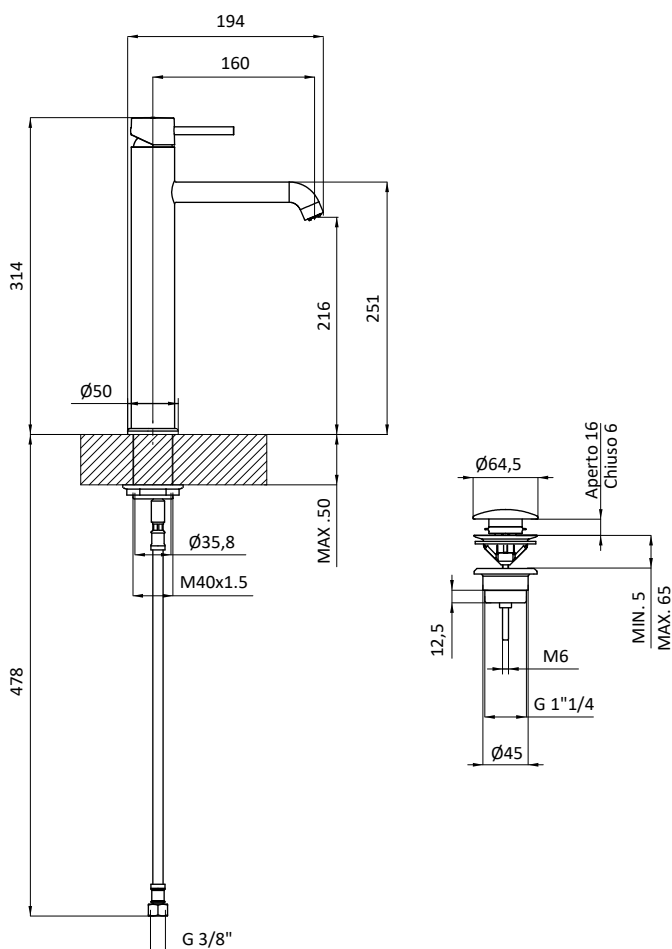

Ricambi / Spare parts

412960054

412960070