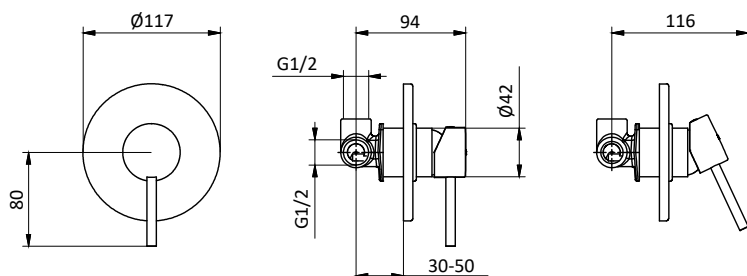

DOCCIA SHOWER

NEW