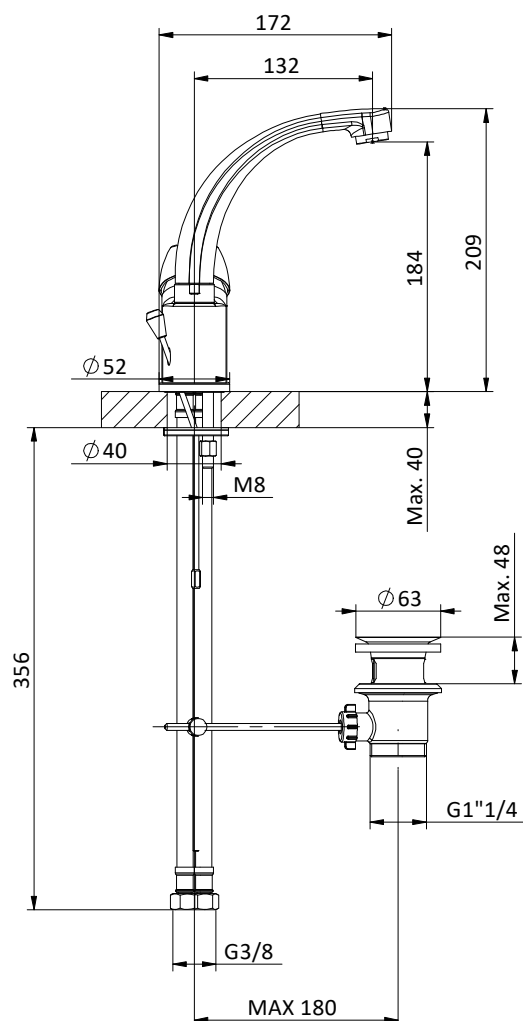

Ricambi / Spare parts

412960051

412960075

PRICE LIST