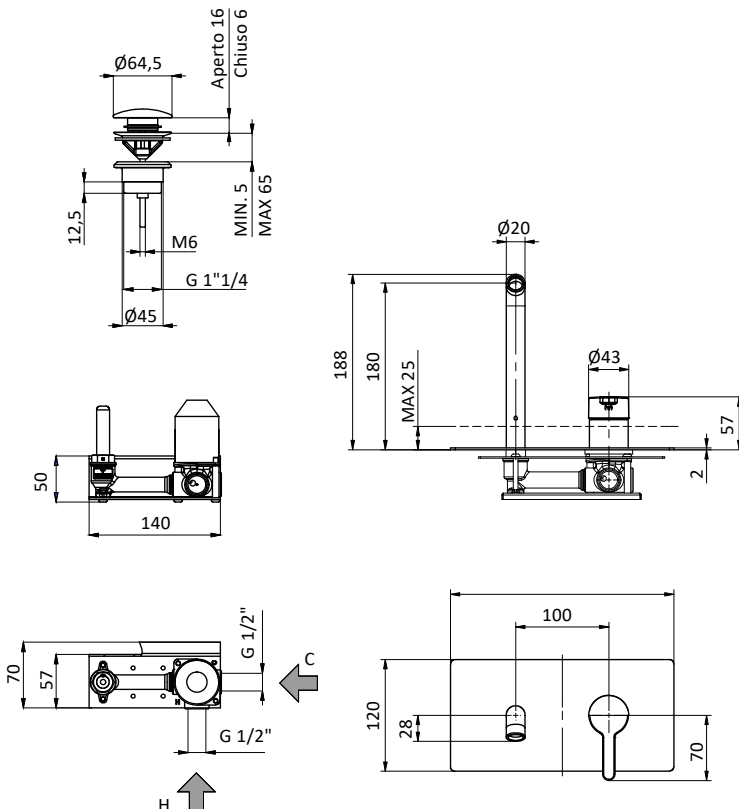

Colorazioni leva / Lever colors

NEW

Miscelatore monocomando da incasso **nero** per lavabo.
Cartuccia Ø 35 mm
Built-in **black** basin mixer.
Cartridge Ø 35 mm

Con scarico click clack da 1" 1/4
With 1" 1/4 click clack waste

Art.	Cod.	Finitura Finishing	Prezzo € Price €
F11 B2	411490627	RAL 9004