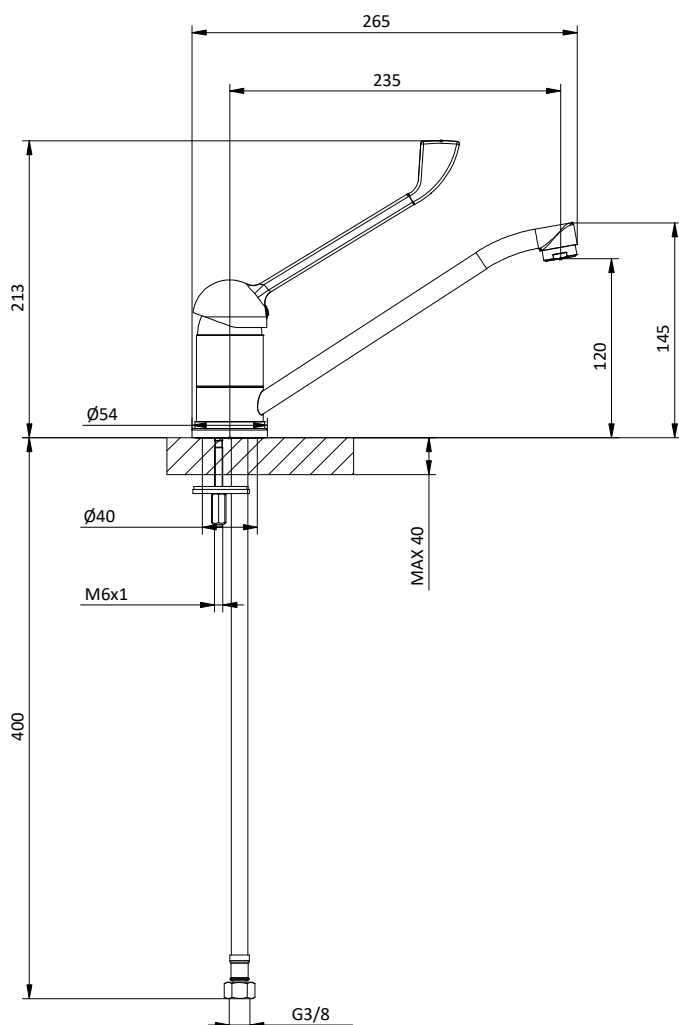

CUCINA KITCHEN

GAMMA COLLECTION

Miscelatore monocomando **cromato** per lavello con leva clinica frontale e bocca L 235 mm.

Cartuccia Ø 40 mm

Chrome kitchen mixer with long front lever.

Spout L 235 mm.

Cartridge Ø 40 mm

Art.	Cod.	Finitura Finishing	Prezzo € Price €
K01LC	411510919	CROMO	

Ricambi / Spare parts

412960051

412960067

PRICE LIST