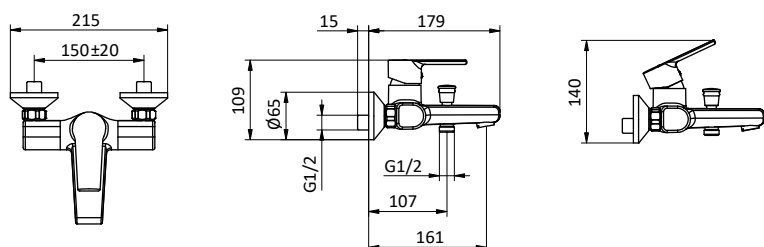

VASCA
BATHTUB

Miscelatore monocomando **cromato** per vasca con doccia monogetto anticalcare in ABS, flex L 150 cm cromato e supporto in ABS.

Cartuccia $\varnothing$ 35 mm

Chrome external bath mixer with ABS antiscala handshower, chrome flex L 150 cm and ABS shower holder.

Cartridge $\varnothing$ 35 mm

Art.	Cod.	Finitura Finishing	Prezzo € Price €
TN03	411800101	CROMO	

Ricambi / Spare parts

VASCA
BATHTUB

Miscelatore monocomando **cromato** per vasca senza accessori.

Cartuccia $\varnothing$ 35 mm

Chrome external bath mixer without shower set.

Cartridge $\varnothing$ 35 mm

Art.	Cod.	Finitura Finishing	Prezzo € Price €
TN03SA	411800102	CROMO	

NEW

Miscelatore monocomando **nero** per vasca senza accessori.

Cartuccia $\varnothing$ 35 mm

Black external bath mixer without shower set.

Cartridge $\varnothing$ 35 mm

Art.	Cod.	Finitura Finishing	Prezzo € Price €
TN03SA B2	411800109	RAL 9004	

Ricambi / Spare parts