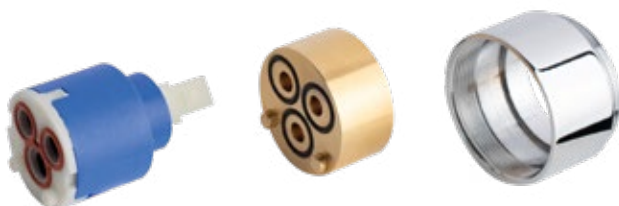

Kit prolunga per miscelatore incasso con cartuccia Ø 40.

Extension kit for built-in shower mixer cartridge Ø 40.

Cod.	Prezzo € Price €

411500411

PRICE LIST