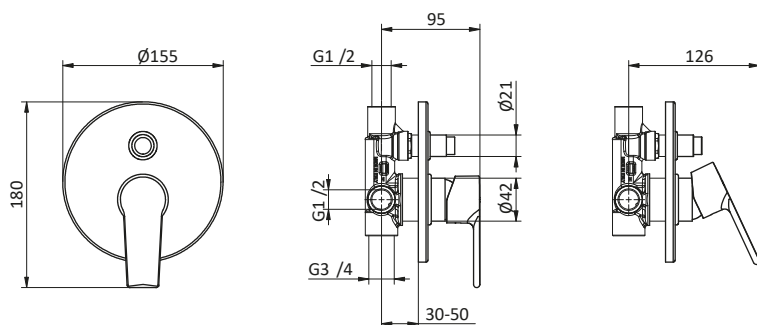

Ricambi / Spare parts

DOCCIA / VASCA
SHOWER / BATHTUB