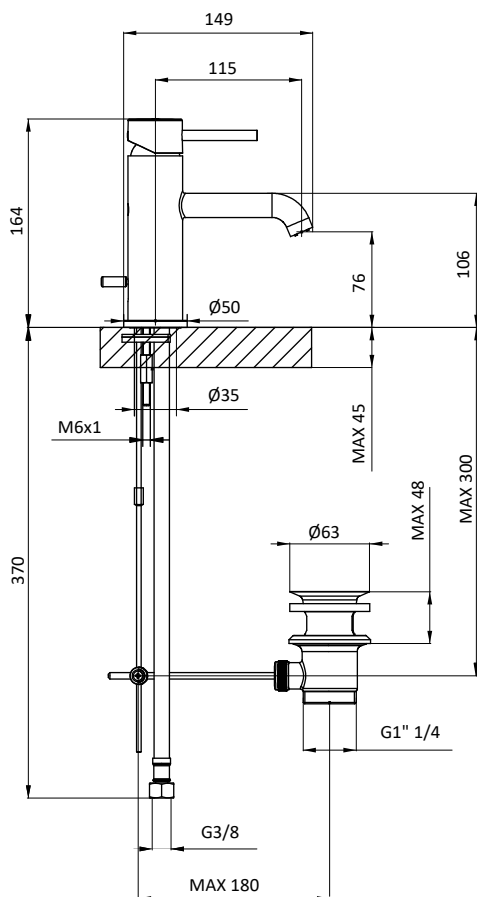

LAVABO WASHBASIN

NEW

PATENTED

Miscelatore monocomando **cromato** per lavabo.

Cartuccia Ø 35 mm

Chrome wash basin mixer
Cartridge Ø 35 mm

Con scarico da 1" 1/4

With 1" 1/4 pop up waste

Art.	Cod.	Finitura Finishing	Prezzo € Price €
FP01	411540501	CROMO	

Senza scarico

Without waste

FP01SS	411540502	CROMO	

Miscelatore monocomando **nero** per lavabo.

Cartuccia Ø 35 mm

Black wash basin mixer
Cartridge Ø 35 mm

Con scarico click clack da 1" 1/4

With 1" 1/4 click clack waste

Art.	Cod.	Finitura Finishing	Prezzo € Price €
FP01 B2	411540505	RAL 9004	

Ricambi / Spare parts

412960054

412960070