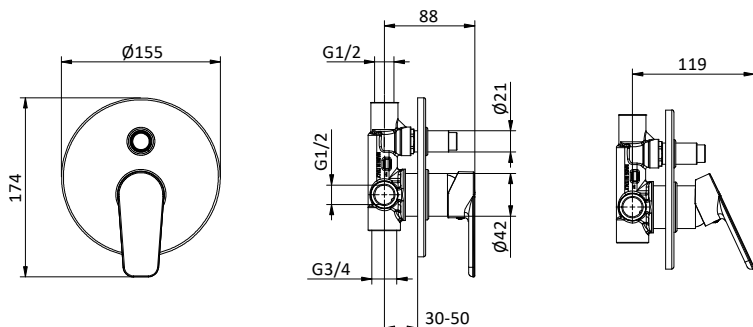

Art.	Cod.	Finitura Finishing	Prezzo € Price €
L05	411480402	CROMO	

Ricambi / Spare parts