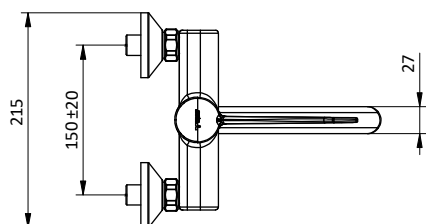

CUCINA KITCHEN

TEN COLLECTION

Miscelatore monocomando **cromato** per lavello con leva clinica, leva frontale, installazione a parete e bocca girevole L 170 mm.

Cartuccia Ø 35 mm

Wall mounted **chrome** kitchen mixer with long front lever and swivelling spout L 170 mm.

Cartridge Ø 35 mm

Art.	Cod.	Finitura Finishing	Prezzo € Price €
K15LC	411801002	CROMO	

Ricambi / Spare parts

412960051

412960069

PRICE LIST