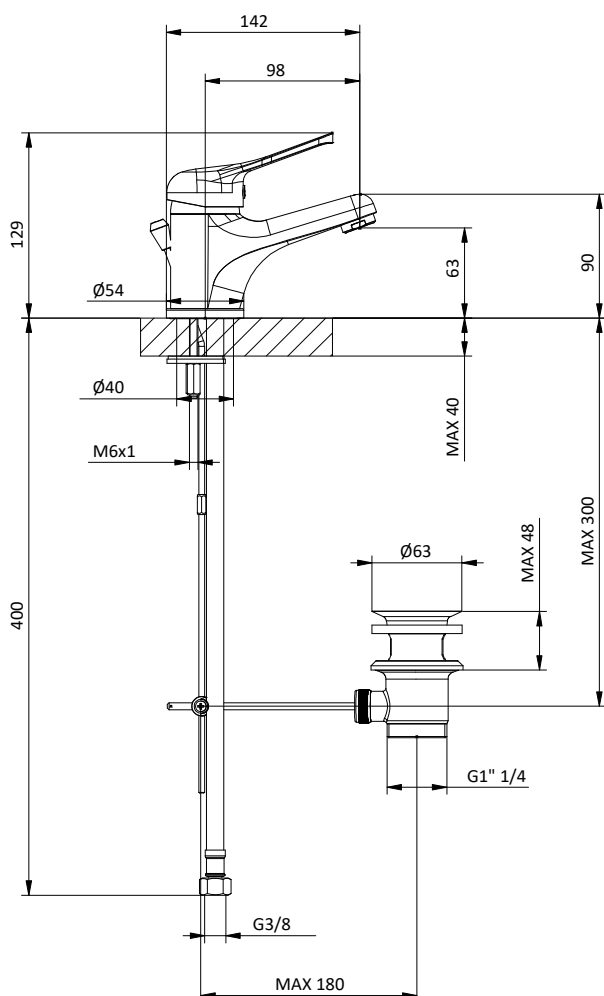

LAVABO WASHBASIN

Miscelatore monocomando **cromato** per lavabo.

Cartuccia Ø 40 mm

Chrome wash basin mixer.

Cartridge Ø 40 mm

Con scarico da 1" 1/4

With 1" 1/4 pop up waste

Art.	Cod.	Finitura Finishing	Prezzo € Price €
G01	411510501	CROMO	

Senza scarico

Without waste

G01SS	411510502	CROMO	

Ricambi / Spare parts

412960051

412960067

PRICE LIST