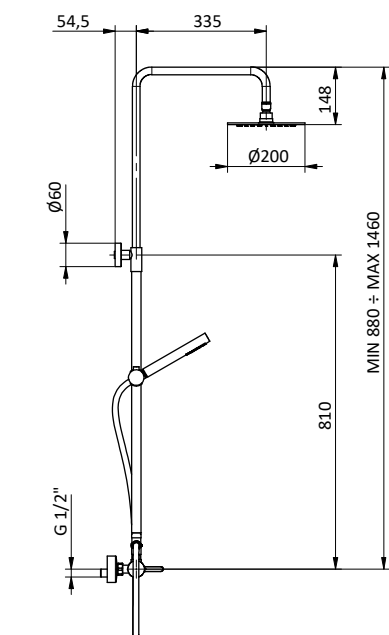

COLONNE DOCCIA SHOWER COLUMNS

SIRIO COLLECTION

Colonna doccia in **ottone cromata** regolabile con miscelatore esterno.
Soffione **acciaio** Ø 200.
Flex **PVC** cromato L 150 cm anti torsione.
Doccia tonda **ottone** anticalcare.

Chrome brass shower column with external shower mixer.
Steel showerhead Ø 200.
Flex **PVC** chrome L 150 cm anti twist.
Brass round handshower with anti-limestone system.

Art.	Cod.	Finitura Finishing	Prezzo € Price €
DC008	4180315	CROMO