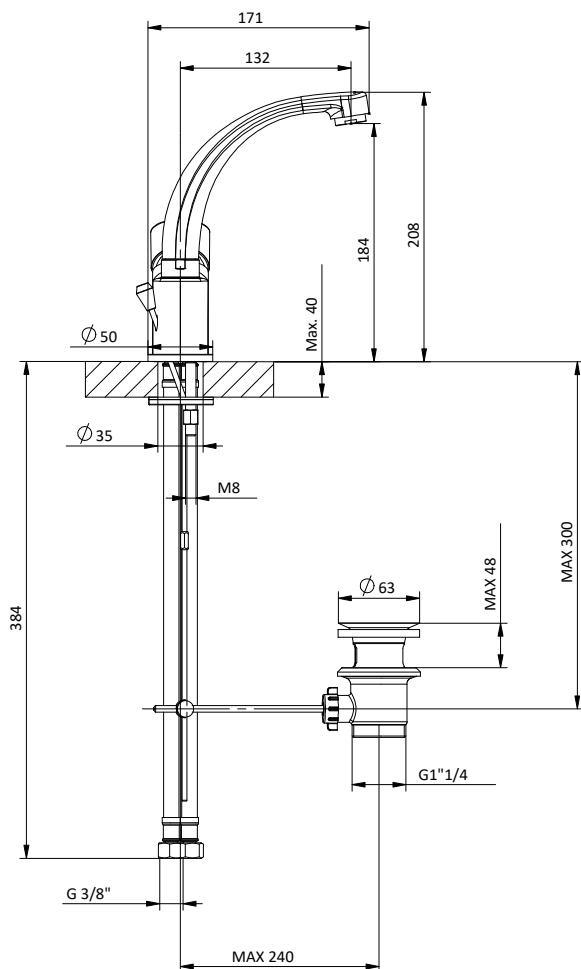

Ricambi / Spare parts

412960051

412960070