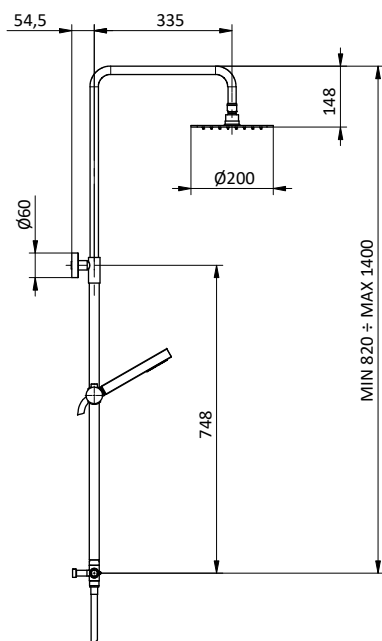

COLONNE DOCCIA SHOWER COLUMNS

VOLARE COLLECTION

Colonna doccia in **ottone cromata** regolabile con deviatore.
Soffione **acciaio** 200x200.
Flex **PVC** cromato L 150 cm anti torsione.
Doccia quadra **ottone** anticalcare.

Chrome brass shower column with diverter.
Steel showerhead 200x200.

Flex **PVC** chrome L 150 cm anti twist.

Brass square handshower with anti-limestone system.

Art.	Cod.	Finitura Finishing	Prezzo € Price €
DC001	4180308	CROMO	

PRICE LIST