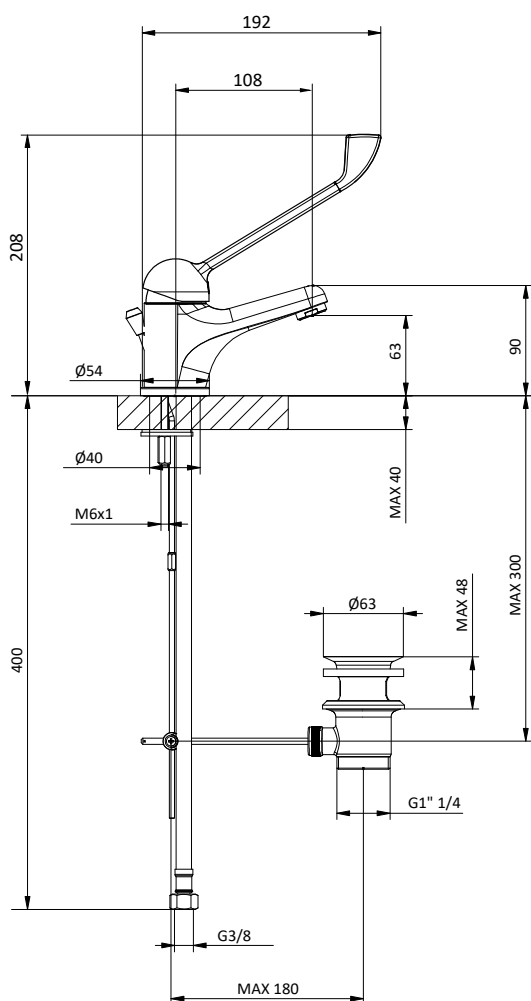

Ricambi / Spare parts

412960051

412960067