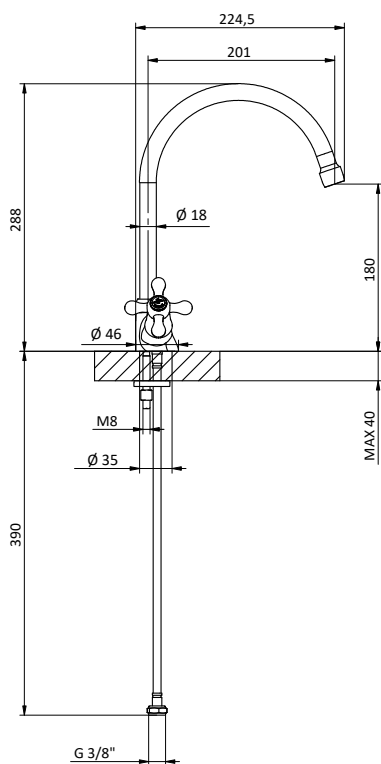

 412960051

 412960067

PRICE LIST

CUCINA
KITCHEN

NEW

CROSS COLLECTION

Gruppo monoforo lavello con canna girevole
Ø18 e maniglie a croce.
Vitoni ceramici.

Single-hole for sink with Ø18 swivel spout
and cross handles
Ceramic headwork.