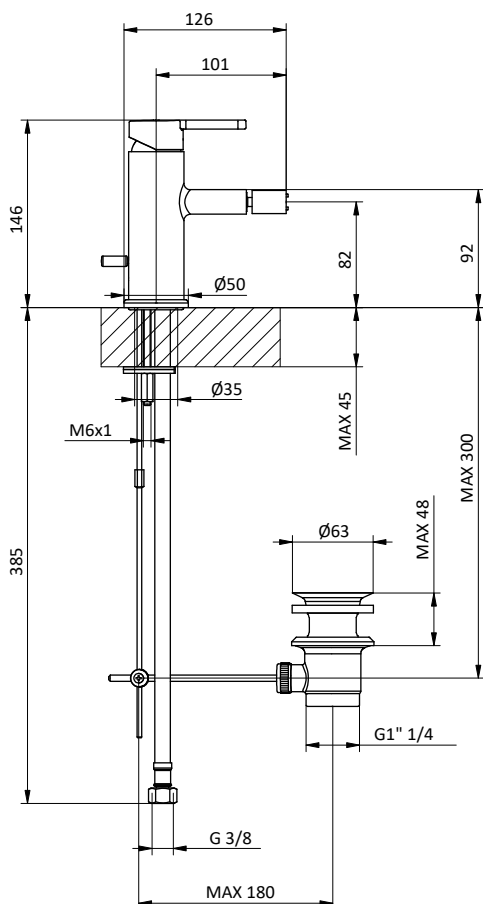

Colorazioni leva / Lever colors

NEW

Miscelatore monocomando **nero** per bidet.
 Cartuccia Ø 35 mm
Black bidet mixer.
 Cartridge Ø 35 mm

Con scarico click clack da 1" 1/4
 With 1" 1/4 click clack waste

Art.	Cod.	Finitura Finishing	Prezzo € Price €
F02 B2	411490814	RAL 9004	