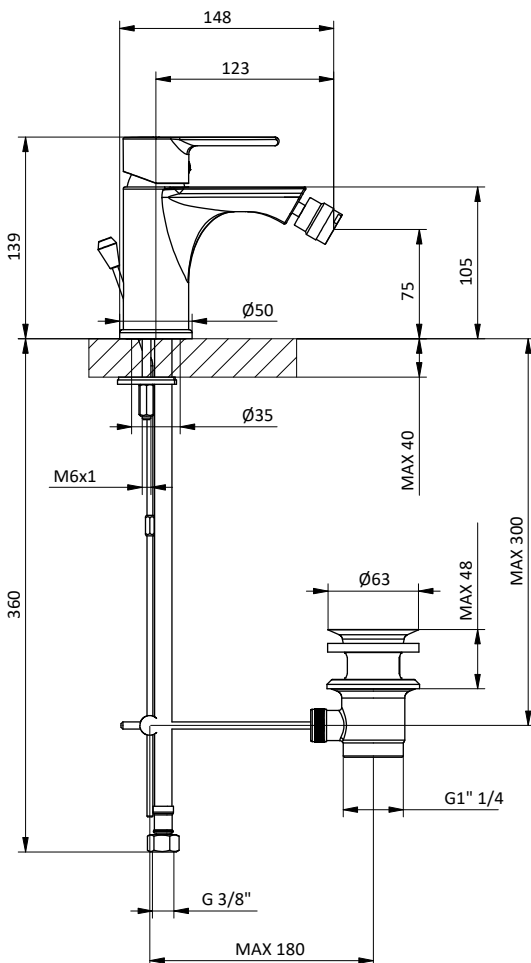

Cartuccia Ø 35 mm

Black bidet mixer.

Cartridge Ø 35 mm

Con scarico click clack da 1" 1/4

With 1" 1/4 click clack waste

Art.	Cod.	Finitura Finishing	Prezzo € Price €
TN02 B2	411800807	RAL 9004	

Ricambi / Spare parts