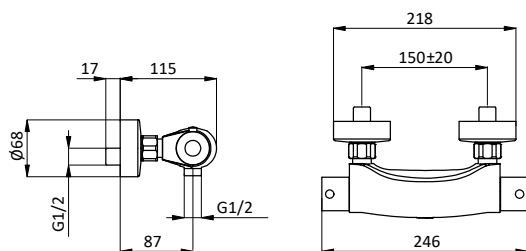

Ricambi / Spare parts

DOCCIA SHOWER

Miscelatore termostatico **cromato** per doccia senza accessori.

Chrome thermostatic shower mixer without accessories.