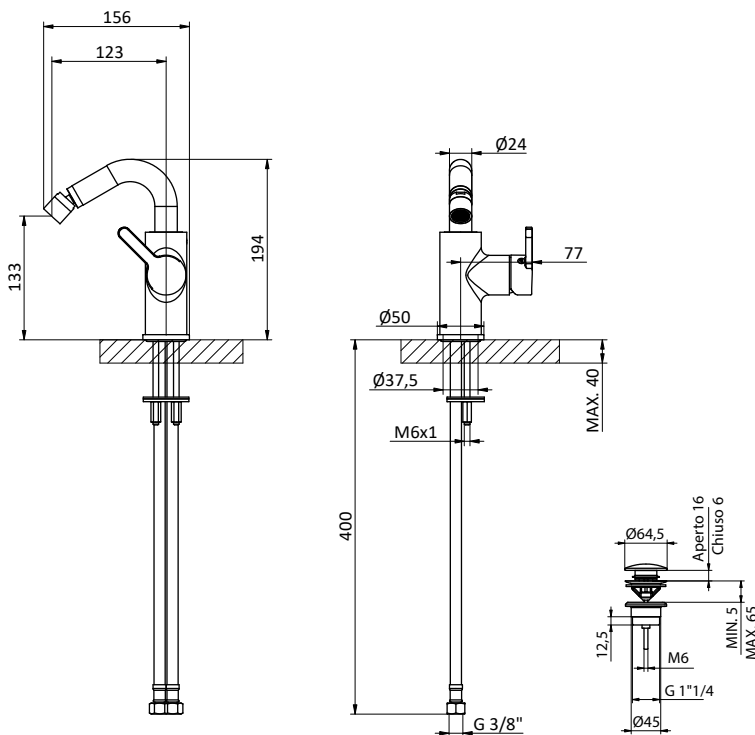

Ricambi / Spare parts

412964206

412960070