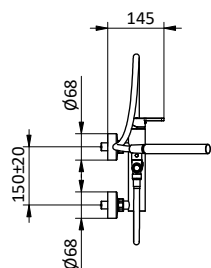

COLONNE DOCCIA SHOWER COLUMNS

SIRIO COLLECTION

Colonna doccia in **ottone cromata** regolabile con miscelatore esterno.
Soffione **acciaio** Ø 200.
Flex **PVC** cromato L 150 cm anti torsione.
Doccia tonda **ottone** anticalcare.

Chrome brass shower column with external shower mixer.
Steel showerhead Ø 200.
Flex **PVC** chrome L 150 cm anti twist.
Brass round handshower with anti-limestone system.

Art.	Cod.	Finitura Finishing	Prezzo € Price €
DC008	4180315	CROMO