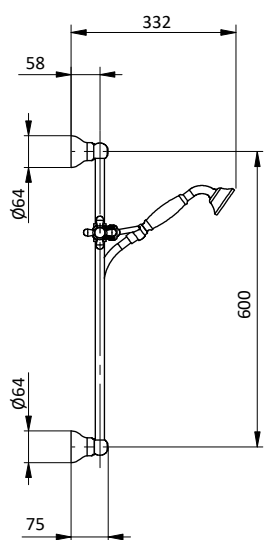

Art.	Cod.	Finitura Finishing	Prezzo € Price €
DC104	4180303	 CROMO	

NEW

Saliscendi **cromato** L 600 \varnothing 18.
Flex **INOX** doppia aggraffatura L 150 cm anti
torsione.
Doccia **ottone** 1 getto \varnothing 55.
Chrome sliding rail L 600 \varnothing 18.
Flex **INOX** double interlock L 150 cm anti
twist. **Brass** handshower 1 jet \varnothing 55.