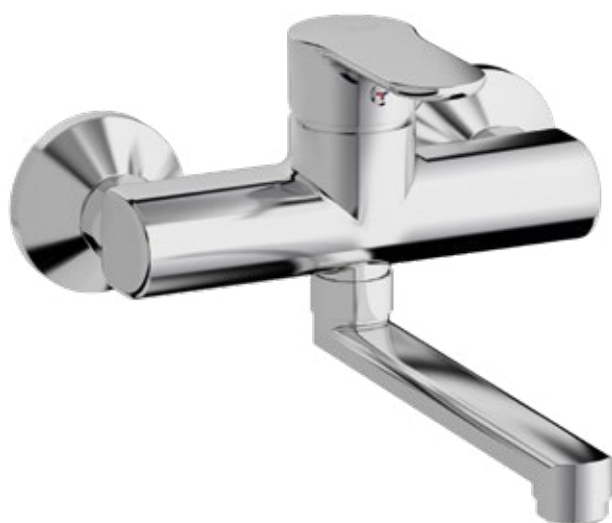

CUCINA KITCHEN

ELEVEN COLLECTION

Miscelatore monocomando **cromato** per lavello con leva frontale, installazione a parete e bocca girevole L 170 mm. Cartuccia Ø 35 mm

Wall mounted **chrome** kitchen mixer with front lever and swivelling spout L 170 mm. Cartridge Ø 35 mm

Art.	Cod.	Finitura Finishing	Prezzo € Price €
K17	411651002	CROMO	

Ricambi / Spare parts

412960051

412960069

PRICE LIST