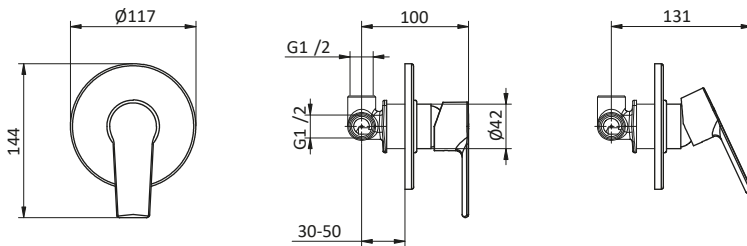

Ricambi / Spare parts

DOCCIA
SHOWER

Miscelatore termostatico **cromato** per doccia senza accessori.
Chrome thermostatic shower mixer without accessories.

Art.	Cod.	Finitura Finishing	Prezzo € Price €
T101	411010303	CROMO