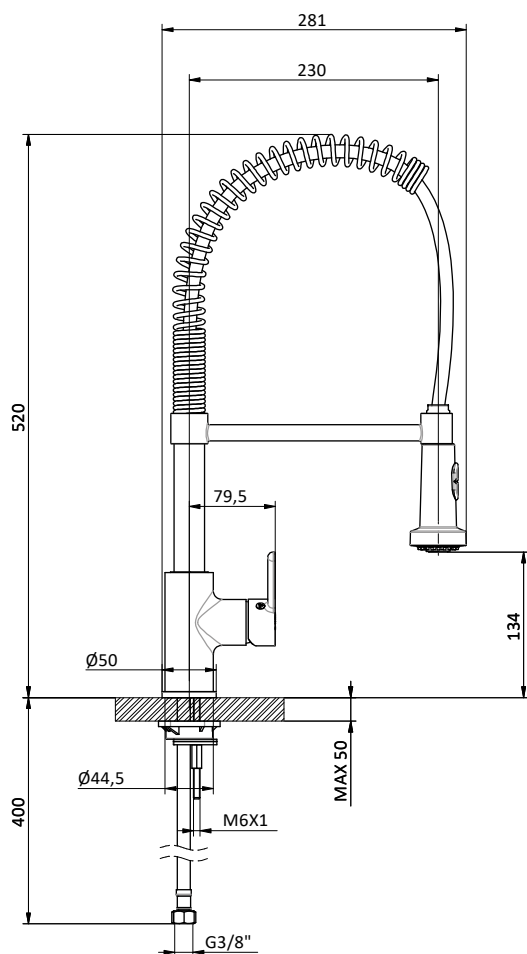

Ricambi / Spare parts

412960051

412960070