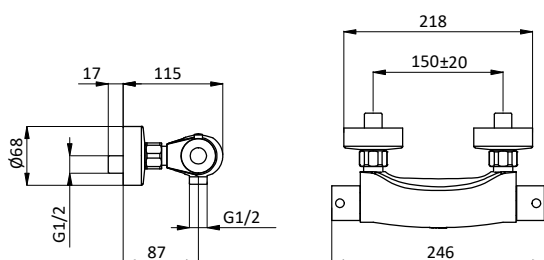

Ricambi / Spare parts

**DOCCIA
SHOWER**