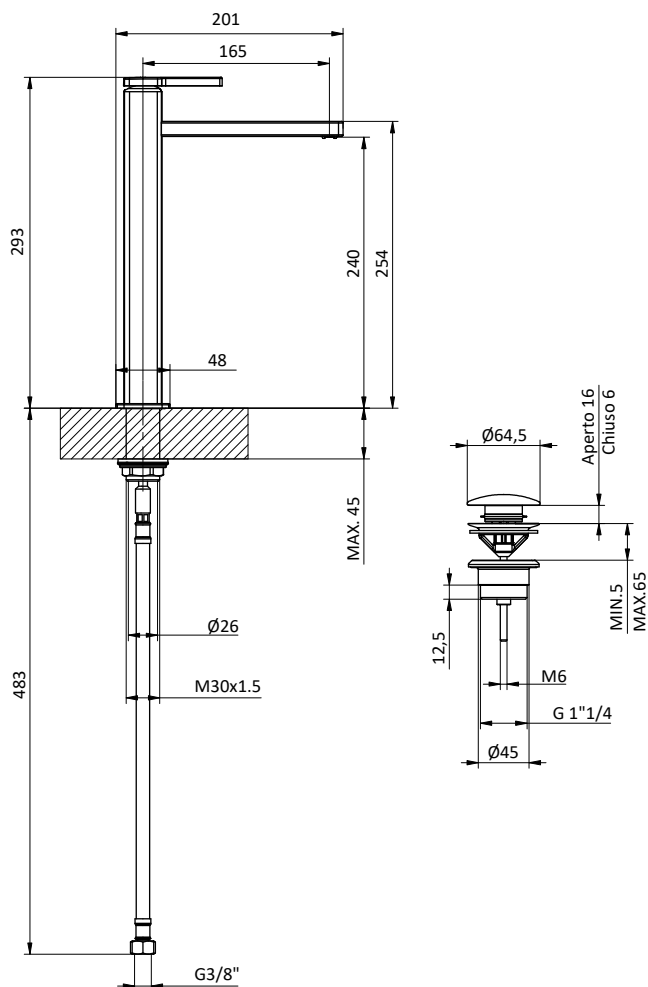

Ricambi / Spare parts

412960055

412960068