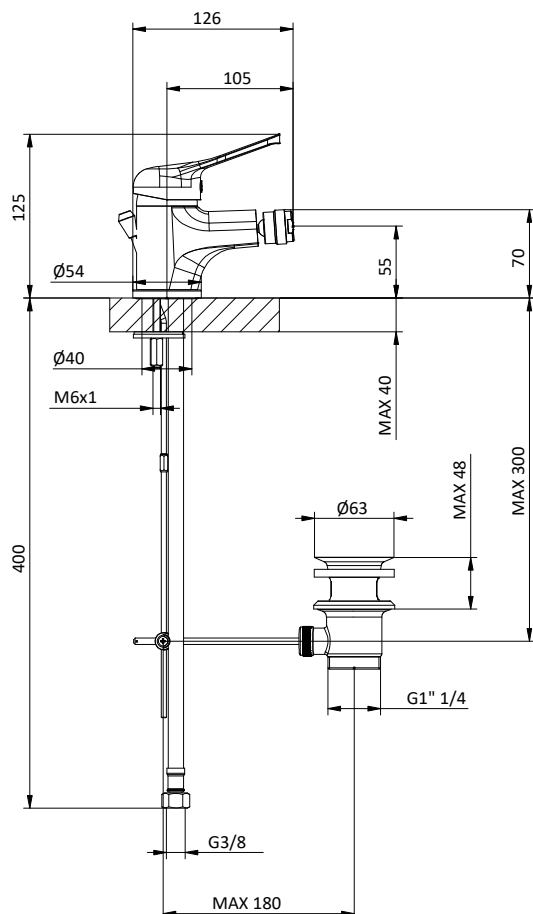

Con scarico da 1" 1/4

With 1" 1/4 pop up waste

Art.	Cod.	Finitura Finishing	Prezzo € Price €
G02	411510801	 CROMO	

Senza scarico

Without waste

G02SS	411510802	 CROMO	
--------------	-----------	---	--

Ricambi / Spare parts