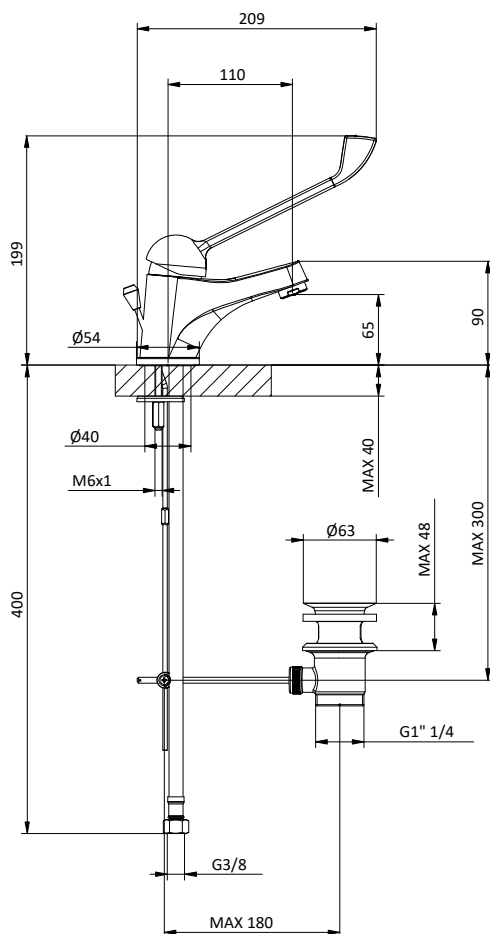

LAVABO WASHBASIN

Miscelatore monocomando **cromato** per lavabo con leva clinica.
Cartuccia Ø 40 mm

Chrome wash basin mixer with long lever.
Cartridge Ø 40 mm

Con scarico da 1" 1/4
With 1" 1/4 pop up waste