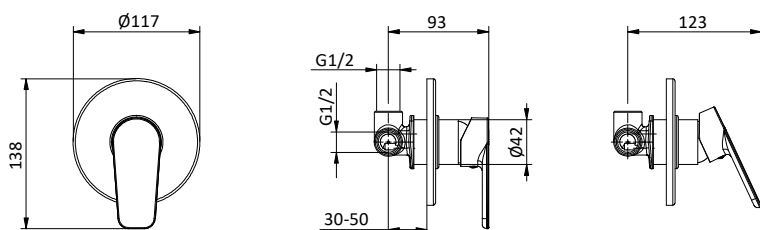

Cartridge Ø 35 mm

Art.	Cod.	Finitura Finishing	Prezzo € Price €
L05	411480402	CROMO	

Ricambi / Spare parts

**DOCCIA
SHOWER**

Miscelatore monocomando da incasso
cromato per doccia.
Cartuccia \varnothing 35 mm
Built-in **chrome** shower mixer.
Cartridge \varnothing 35 mm