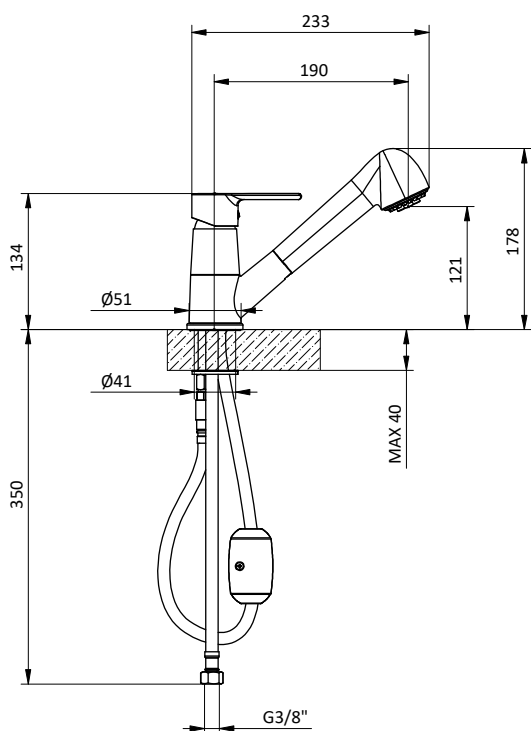

CUCINA KITCHEN

TEN COLLECTION

Miscelatore monocomando **cromato** per lavello con leva frontale e doccetta estraibile doppio getto.

Cartuccia Ø 35 mm

Chrome kitchen mixer with front lever, pull-out shower with 2 jets.

Cartridge Ø 35 mm

Art.	Cod.	Finitura Finishing	Prezzo € Price €
K28	411802201	CROMO	

Ricambi / Spare parts

412960051

412960069

PRICE LIST