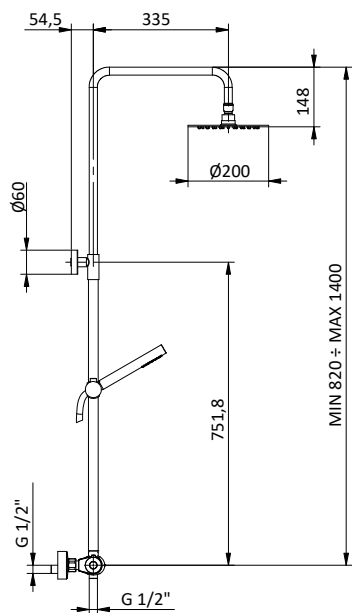

COLONNE DOCCIA SHOWER COLUMNS

SIRIO COLLECTION

Colonna doccia in **ottone cromata** regolabile con termostatico esterno.
Soffione **acciaio** Ø 200.
Tubo flex **PVC** cromato L 150 cm anti torsione.
Doccia tonda **ottone** anticalcare.

Chrome brass shower column with external thermostatic mixer.
Steel showerhead Ø 200.
Flex **PVC** chrome L 150 cm anti twist.
Brass round handshower with anti-limestone system.

Art.	Cod.	Finitura Finishing	Prezzo € Price €
DC009	4180316	CROMO	

PRICE LIST