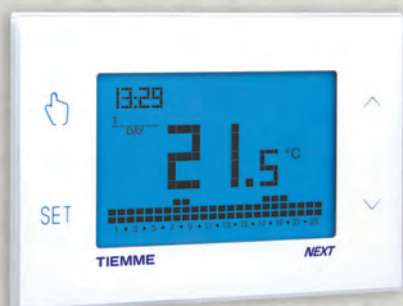

SPOREȘTE CONFORTUL CASEI TALE CU MULTĂ UȘURINȚĂ

BUN VENIT SISTEMULUI TIEMME NEXT

TIEMME NEXT este un sistem nou ce îți permite să controlezi temperatura din încăpere într-un mod foarte ușor și intuitiv. El este compatibil cu diverse programe („app”) „Home Automation”, cum ar fi: „Amazon Alexa” sau „Google Home”; astfel TIEMME NEXT va îmbunătăți confortul casei tale economisind timp și energie.

Datorită tehnologiei „touch screen”, cronotermostatul îți va permite să programezi întreaga săptămână într-un mod foarte simplu atât pentru încălzire, cât și pentru răcire.

Ești plecat de acasă și nu ai programat cronotermostatul pentru ora ta de întoarcere? Nu este nici o problemă, datorită TIEMME NEXT APP poți controla sistemul tău de termoreglare în casă oriunde te-ai afla, cu ajutorul smartphone-ului sau a tabletei.

Acumularea experienței societății Tiemme în sistemele de încălzire și răcire a permis realizarea unui sistem „smart” ce poate îmbunătăți starea de confort personal, dar în același timp poate spori eficiența energetică a instalațiilor.