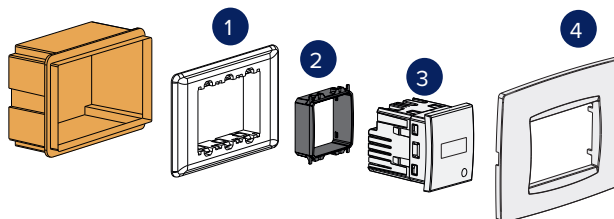

INSTALAREA ÎN CUTIE DREPTUNGHILARĂ FIXATĂ

9591
TIEMME NEXT IN
cronotermostat cu
programare săptămânală,
comunicare prin **wi-fi** și
instalare prin fixare

CARACTERISTICI PRINCIPALE

- Se adaptează controlului instalațiilor de încălzire și răcire;
- Se poate programa săptămânal;
- Este compatibil cu plăcile principalelor serii civile prezente pe piața italiană (Bticino, Vimar, Gewiss, Ave e ABB);
- Releu la ieșire pentru comanda de circuit sau a centralei/pompei de căldură;
- Posibilitatea de programare și comandă la distanță prin aplicația App "TIEMME NEXT";
- Are stabilită o comunicare completă cu sistemele de „Home Automation” ce au comandă vocală, precum: „Google Assistant” sau „Amazon Alexa”.

Fixare în cutie dreptunghiulară

Codul	Alimentarea	Culoarea	Comunicarea
957 0205	230 Vac	Albă	Wi-fi

EXEMPLU DE INSTALARE

1. Placa seriei civile (*)
2. Adaptator (cuprins în ambalajul art. 9591)
3. **Art. 9591**
4. Placa seriei civile (*)

(*) **ABB** (Mylos); **AVE** (S44); **BTICINO** (Axolute, Axolute AIR; Light, Living International, LivingLight, Livinglight AIR); **GEWISS** (Chorus); **VIMAR** (Arkè, Eikon, Eikon Evo, Plana).