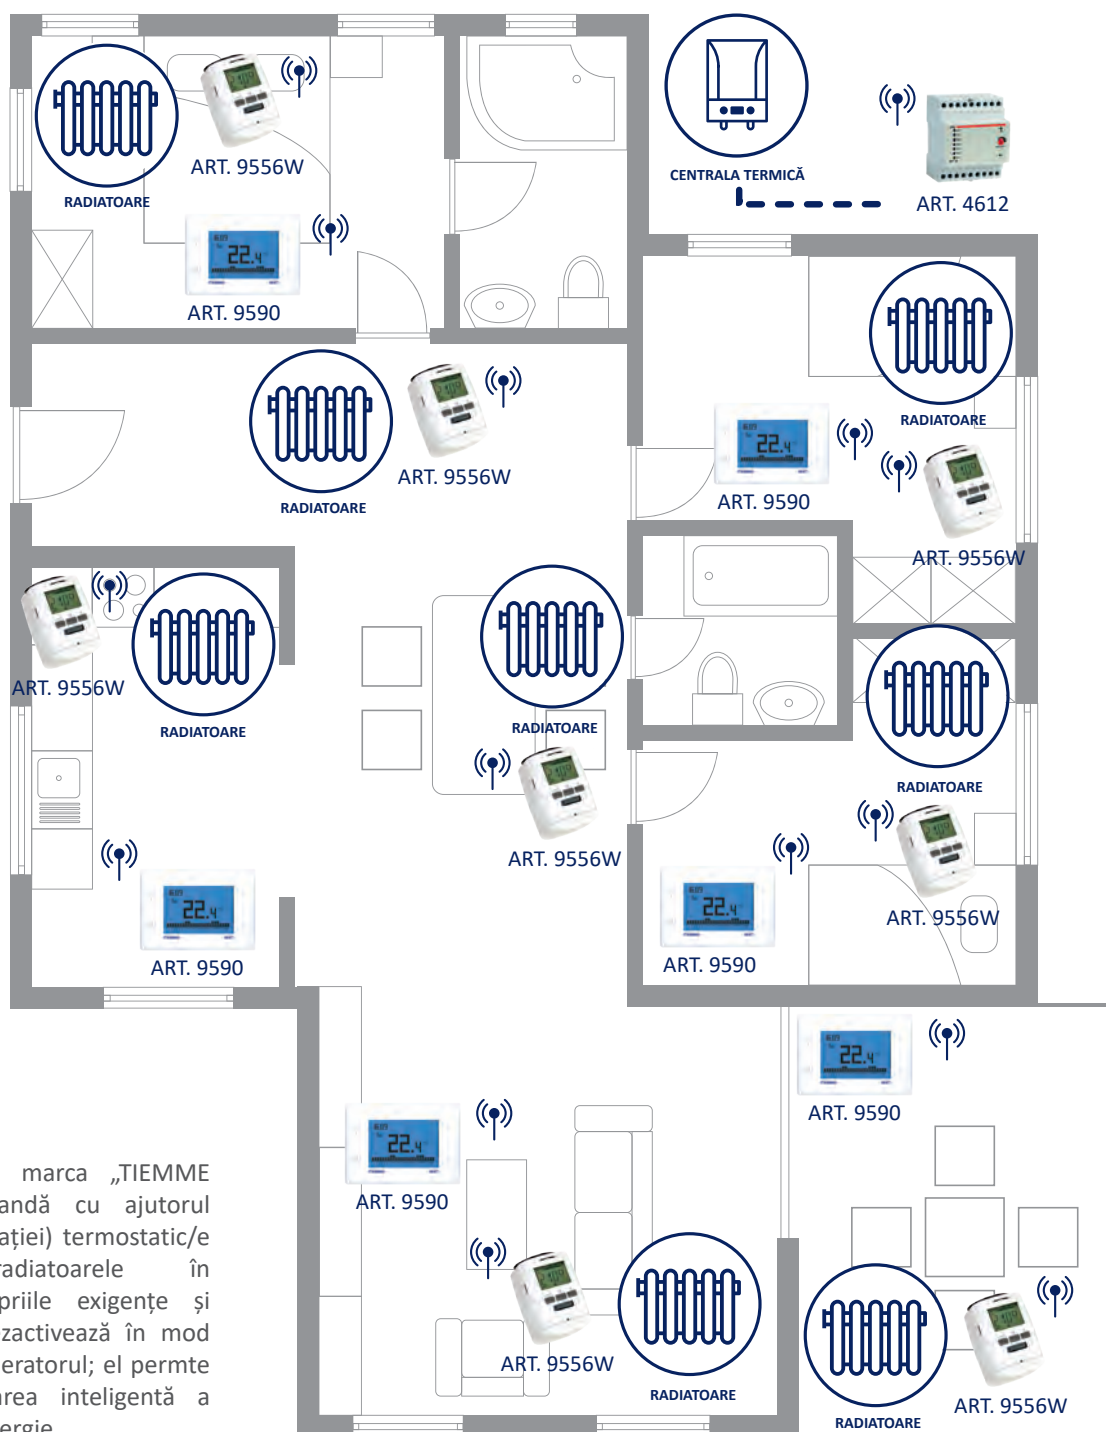

SOLUȚIA INTELIGENTĂ ȘI PENTRU ÎNCĂLZIREA ÎN MOD TRADIȚIONAL!

RADIATORI ÎN INSTALAȚIA CU CAPETE (TERMINAȚII) TERMOSTATICE ELECTRONICE ȘI COMANDA GENERATORULUI PRIN UNDE CU RADIOFRECVENȚĂ

Cronotermostatul marca „TIEMME NEXT RF” comandă cu ajutorul capătului (terminației) termostatic/e art.9556W, radiatoarele în funcție de propriile exigențe și activează sau dezactivează în mod contemporan generatorul; el permite astfel administrarea inteligentă a consumului de energie.