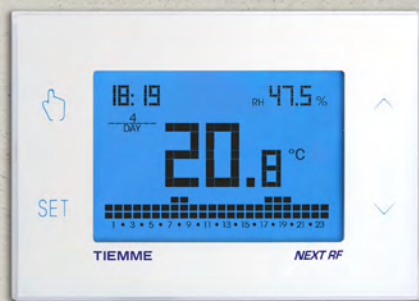

RO

TIEMME *NEXT* >>>

**SISTEMUL DE CONTROL
AL CONFORTULUI REZIDENTIAL**

 **TIEMME**
ORIGINAL ITALIAN TRADEMARK 

SPOREȘTE CONFORTUL CASEI TALE CU MULTĂ UȘURINȚĂ

BUN VENIT SISTEMULUI TIEMME NEXT

TIEMME NEXT este un sistem nou ce îți permite să controlezi temperatura din încăpere într-un mod foarte ușor și intuitiv. El este compatibil cu diverse programe („app”) „Home Automation”, cum ar fi: „Amazon Alexa” sau „Google Home”; astfel TIEMME NEXT va îmbunătăți confortul casei tale economisind timp și energie.