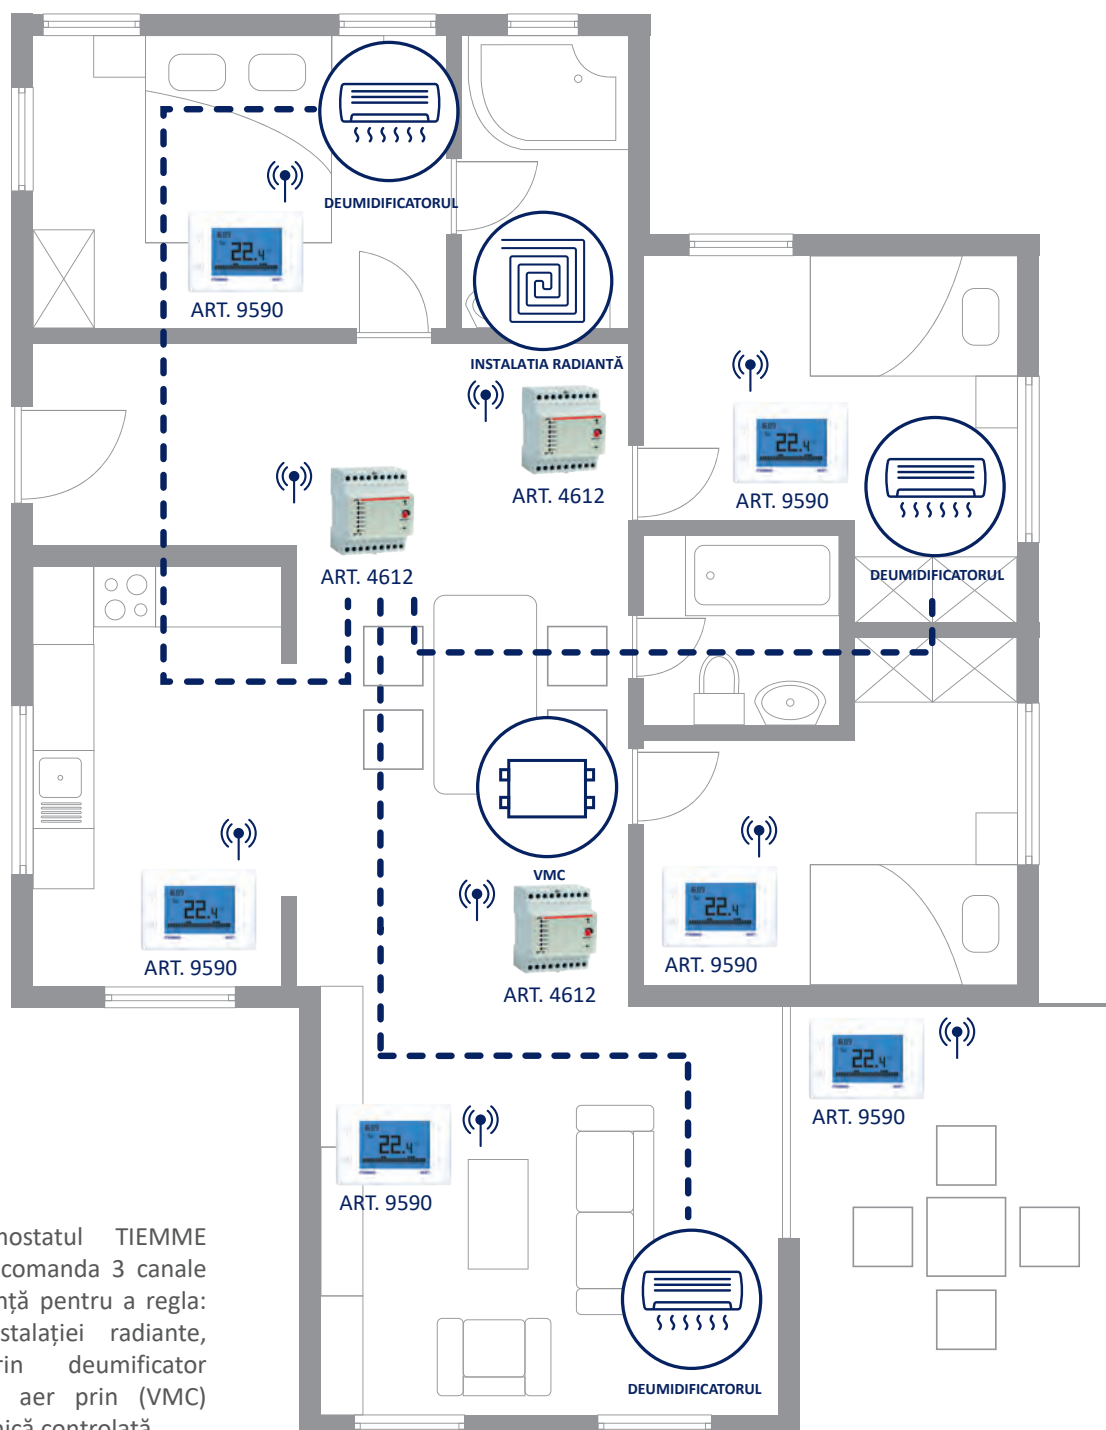

- Centrala termică
- Pompa de căldură
- Deumidificatorul
- Ventilarea mecanică controlată (VMC)
- Instalația radiantă
- Instalația cu radiatoare
- Instalația cu ventilconvector
- Pompa de circulație

În acest mod se vor satisface exigențele atât pentru noile instalații, cât și cele ale instalațiilor deja existente.

CREAZĂ ZONA TA DE CONFORT PERSONALIZATĂ

INSTALAȚIE RADIANTĂ ÎN PARDOSEALA CU DEUMIDIFICATOR ȘI „VMC” PRIN RADIOFRECVENȚĂ

Prin cronotermostatul TIEMME NEXT RF puteți comanda 3 canale prin radiofrecvență pentru a regla: temperatura instalației radiante, umiditatea prin deumidificator și schimbul de aer prin (VMC) ventilarea mecanică controlată.