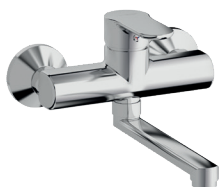

T101
Termostatico doccia
Thermostatic shower

CUCINA KITCHEN

K505
Canna girevole con molla,
leva laterale destra e
doccetta professionale
doppio getto
Swivelling spout with spring,
right side lever, professional
shower with 2 jets

K29
Leva frontale e doccetta
estraibile doppio getto
Front lever, pull-out shower
with 2 jets

K10
Canna girevole Ø 24 e leva
laterale destra
Swivelling spout and right
side lever

K11
Canna girevole Ø 24 e leva
laterale destra
Swivelling spout and right
side lever

K17
Leva frontale, installazione a
parete e bocca girevole
L 170 mm
Wall mounted front lever
and swivelling spout L 170
mm

K31
Canna girevole e leva
laterale destra
Swivelling spout and right
side lever