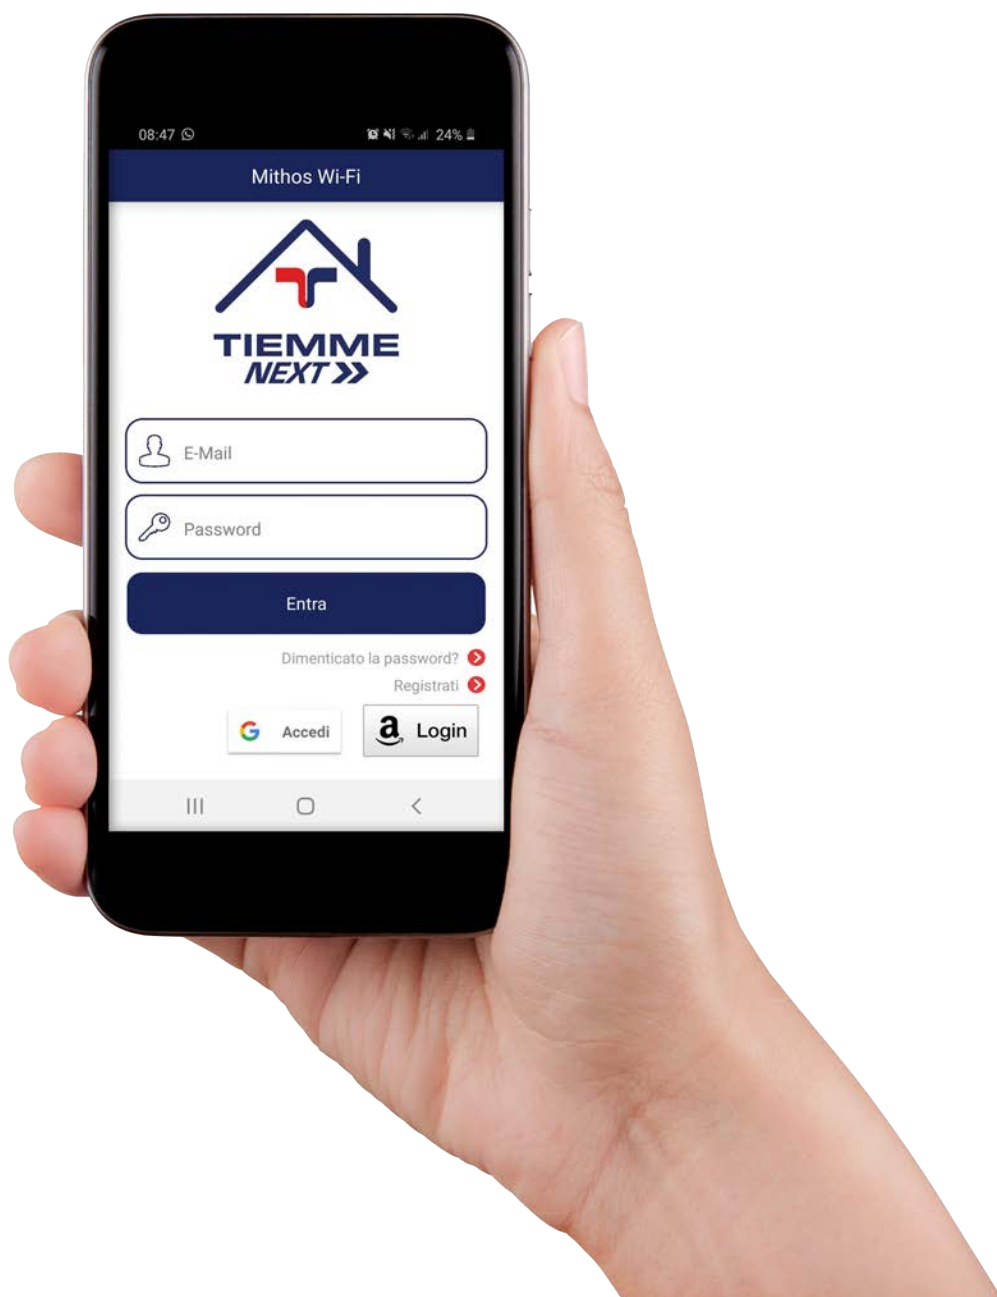

CONNETTITI AL COMFORT DI CASA TUA OVUNQUE TU SIA

RIENTRI A CASA IN ANTICIPO E DESIDERI TROVARE IL TUO CLIMA IDEALE?

Sei uscito di casa velocemente per andare a lavoro e ti sei dimenticato di regolare o spegnere il cronotermostato? Nessun problema, con l'app TIEMME NEXT puoi controllare il tuo sistema di termoregolazione domestico ovunque tu sia per mezzo del tuo smartphone o tablet.

L'app TIEMME NEXT è disponibile sia per sistemi Android che per sistemi iOS.

COSA PUOI FARE CON L'APP TIEMME NEXT?

- Verificare lo stato dell'impianto e programmarne la regolazione
- Creare e modificare i programmi e le impostazioni
- Gestire più cronotermostati installati in ambienti diversi e in edifici diversi
- Attivare/disattivare il tuo sistema di climatizzazione in qualsiasi momento e da qualsiasi luogo
- Comandare il tuo impianto con i comandi vocali attraverso gli Assistenti Vocali come Google Assistant o Amazon Alexa
- In caso di necessità è possibile disabilitare completamente la gestione locale mantenendo il controllo del cronotermostato esclusivamente dall'app.

Ok Google, imposta la temperatura del soggiorno a 22°C.

 Ok, imposto la temperatura della stanza soggiorno a 22°C.

GESTISCI LA TEMPERATURA DI CASA CON IL SUONO DELLA TUA VOCE

SEMPLICE COME RIPRODURRE LA TUA MUSICA PREFERITA

TIEMME NEXT può essere integrato con i principali Assistenti Vocali presenti sul mercato, ciò ti permetterà di controllare il riscaldamento e il raffrescamento cambiando facilmente la temperatura delle diverse zone della tua casa.