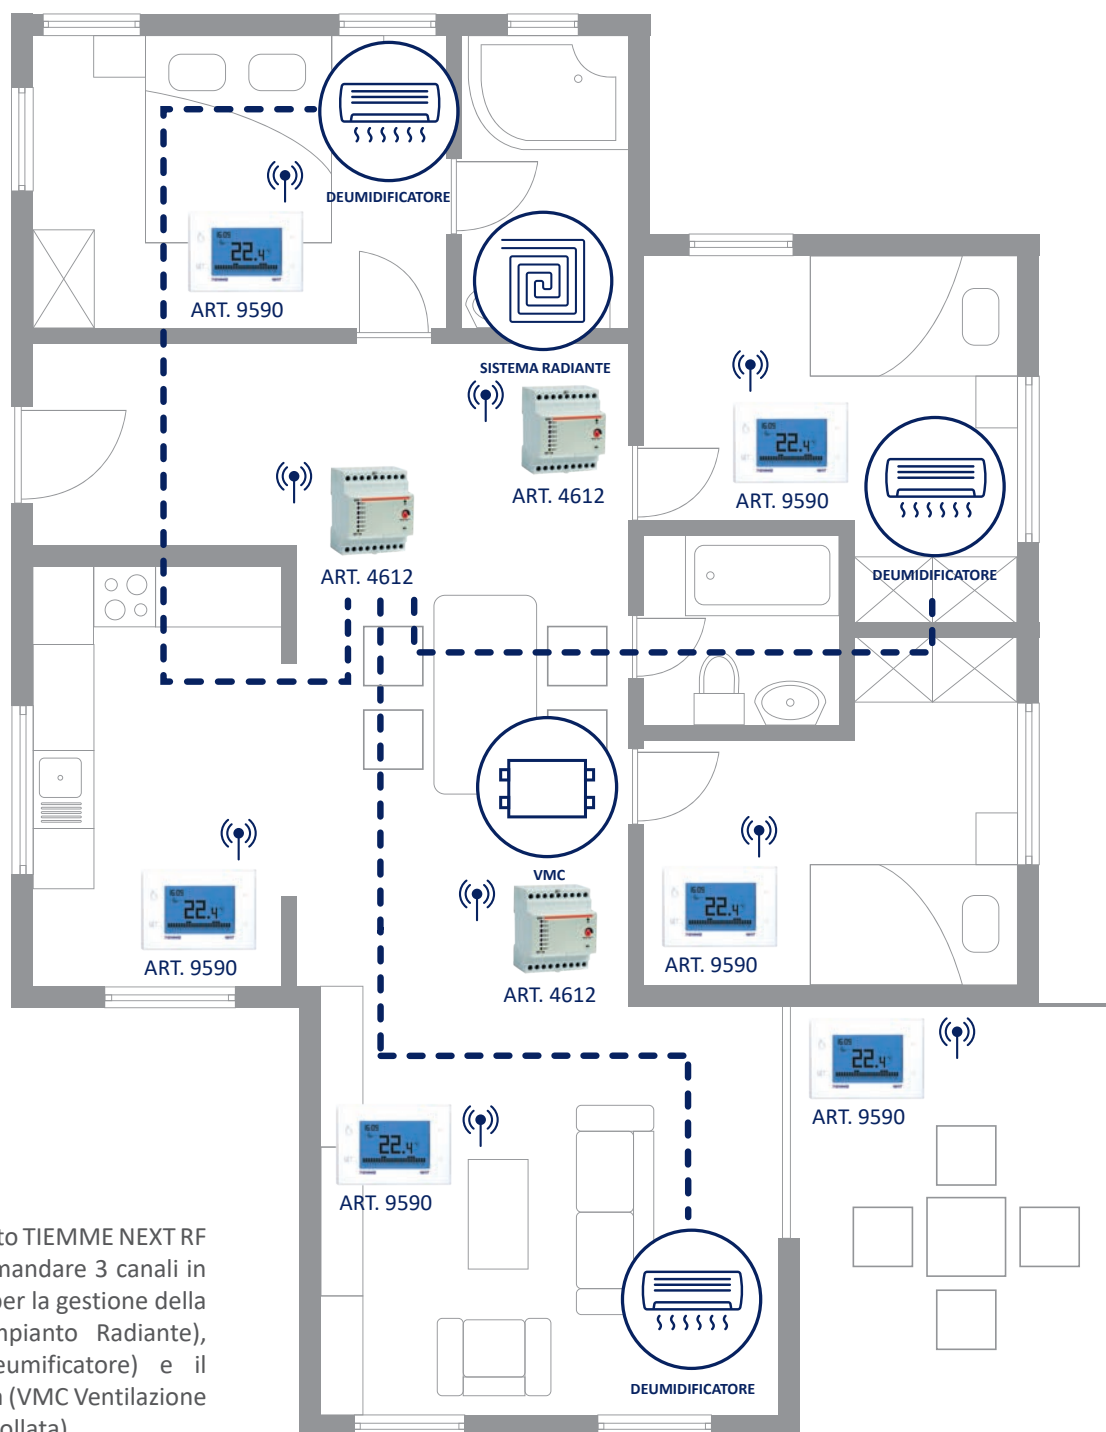

- Caldaia
- Pompa di calore
- Deumidificatore
- Ventilazione meccanica controllata (VMC)
- Impianto radiante
- Impianto con radiatori
- Impianto con fancoil
- Pompa di circolazione

In questo modo vengono soddisfatte le esigenze sia dei nuovi impianti sia degli impianti esistenti.

CREA LA TUA ZONA DI COMFORT PERSONALIZZATA

IMPIANTO RADIANTE A PAVIMENTO CON DEUMIDIFICATORI E VMC VIA RADIOFREQUENZA

Il cronotermostato TIEMME NEXT RF è in grado di comandare 3 canali in radiofrequenza per la gestione della temperatura (Impianto Radiante), dell'umidità (Deumificatore) e il ricambio dell'aria (VMC Ventilazione Meccanica Controllata).