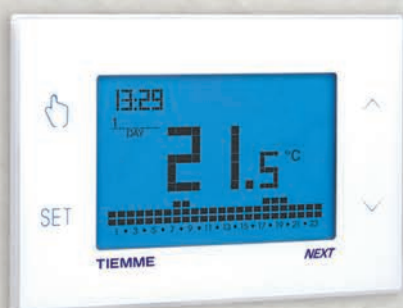

MIGLIORA IL COMFORT DELLA TUA CASA CON ESTREMA FACILITÀ

DAI IL BENVENUTO AL SISTEMA TIEMME NEXT

TIEMME NEXT è il nuovo sistema di controllo che ti permette di gestire la climatizzazione degli ambienti in modo facile e intuitivo. Compatibile con diverse applicazioni Home Automation, come Amazon Alexa o Google Home, TIEMME NEXT migliora il comfort della tua casa risparmiando tempo ed energia.

Grazie alla tecnologia touch screen, il cronotermostato ti permette di programmare la settimana in modo semplice, sia in modalità riscaldamento sia in raffreddamento.

Sei fuori casa e non hai programmato il cronotermostato per il tuo rientro? Nessun problema, con TIEMME NEXT APP puoi controllare il tuo sistema di termoregolazione domestico ovunque tu sia grazie al tuo smartphone o tablet.

L'esperienza di Tiemme in sistemi di riscaldamento e raffreddamento, gli ha permesso di realizzare un sistema smart in grado di migliorare lo stato di benessere personale, ma allo stesso tempo di ottimizzare l'efficienza energetica degli impianti.