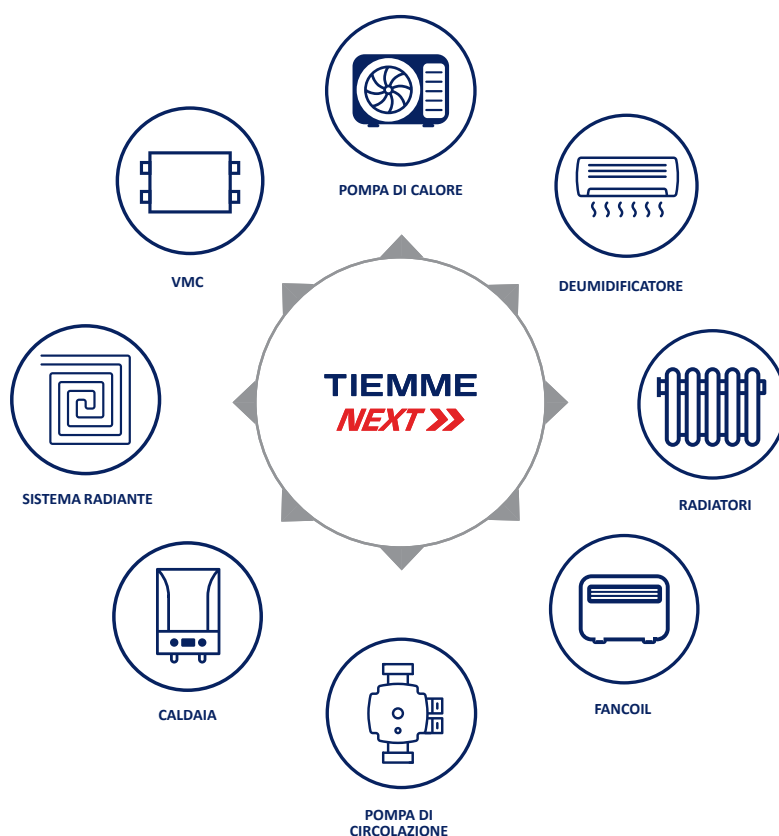

MOLTEPLICI SOLUZIONI, GESTITE DA UN UNICO SISTEMA

COSA TI PERMETTE DI GESTIRE TIEMME NEXT?

TIEMME NEXT ti permette di controllare in modalità locale o remota molteplici soluzioni installative, come ad esempio:

- Caldaia
- Pompa di calore
- Deumidificatore
- Ventilazione meccanica controllata (VMC)
- Impianto radiante
- Impianto con radiatori
- Impianto con fancoil
- Pompa di circolazione

In questo modo vengono soddisfatte le esigenze sia dei nuovi impianti sia degli impianti esistenti.