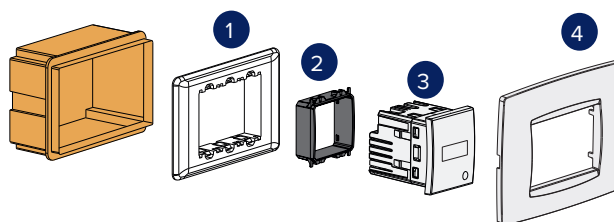

INSTALLAZIONE AD INCASSO IN SCATOLA RETTANGOLARE

9591
TIEMME NEXT IN
cronotermostato settimanale con comunicazione **wi-fi** e installazione ad incasso

CARATTERISTICHE PRINCIPALI

- Adatto per la gestione di impianti di riscaldamento e raffrescamento.
- Programmazione settimanale.
- Compatibile con le placche delle principali serie civili presenti sul mercato italiano (Bticino, Vimar, Gewiss, Ave e ABB)
- Relè in uscita per comando circolatore o caldaia/pompa di calore
- Programmazione e gestione remota tramite App "TIEMME NEXT".
- Comunicazione completa con sistemi di Home Automation con comando vocale come Google Home o Amazon Alexa.

Incasso in scatola rettangolare

Codice	Alimentazione	Colore	Comunicazione
957 0205	230 Vac	Bianco	Wi-fi

ESEMPIO DI COLLEGAMENTO

1. Cestello placca serie civile (*)
2. Adattatore (compreso nell'imballo art. 9591)
3. **Art. 9591**
4. Placca serie civile (*)

(*) **ABB** (Mylos); **AVE** (S44); **BTICINO** (Axolute, Axolute AIR; Light, Living International, LivingLight, Livinglight AIR); **GEWISS** (Chorus); **VIMAR** (Arkè, Eikon, Eikon Evo, Plana).