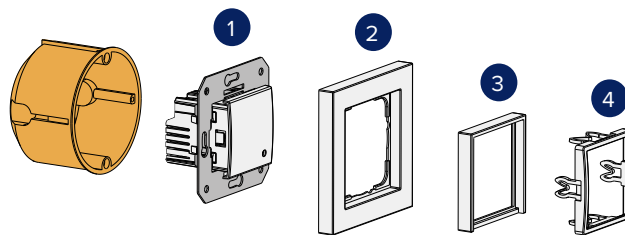

 Incasso in scatola tonda

Codice	Alimentazione	Colore	Comunicazione
957 0207	230 Vac	Bianco	Wi-fi

ESEMPIO DI COLLEGAMENTO

1. Art. 9592
2. Placca serie civile (*)
3. Pannello intermedio serie civile (*)
4. Telaio di chiusura (compreso nell'imballo art.9592)