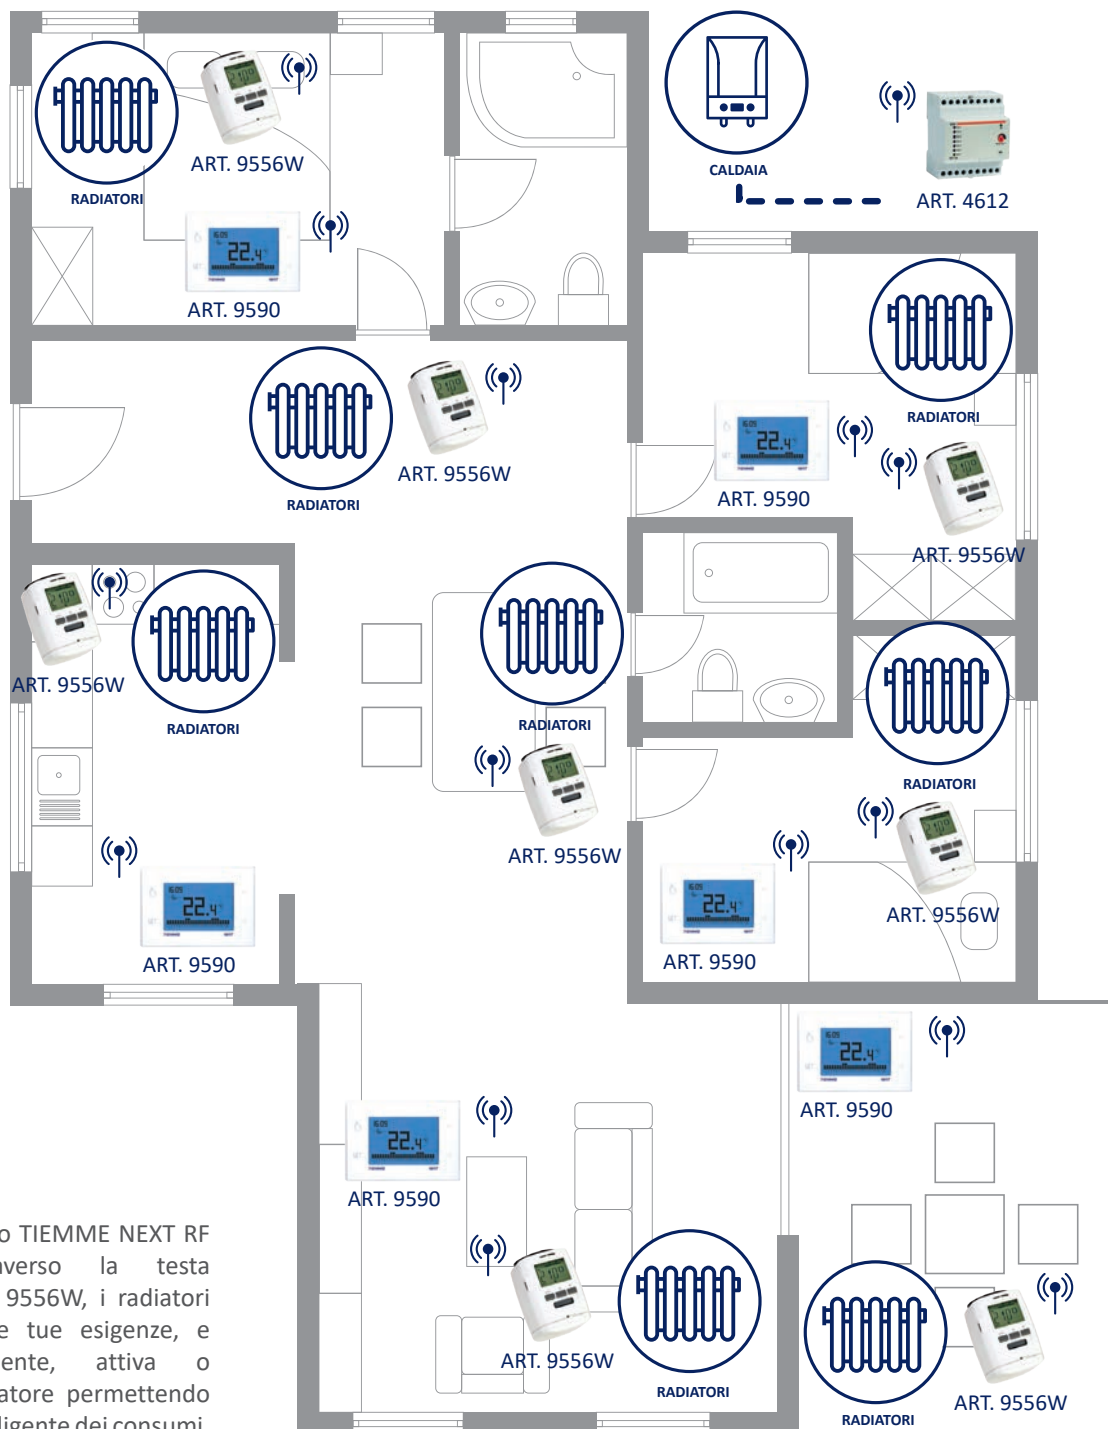

LA SOLUZIONE INTELLIGENTE ANCHE PER IL RISCALDAMENTO TRADIZIONALE!

IMPIANTO RADIATORI CON TESTE TERMOSTATICHE ELETTRONICHE E GESTIONE GENERATORE VIA RADIOFREQUENZA

Il cronotermostato TIEMME NEXT RF comanda, attraverso la testa termostatica art. 9556W, i radiatori in funzione delle tue esigenze, e contemporaneamente, attiva o disattiva il generatore permettendo una gestione intelligente dei consumi.