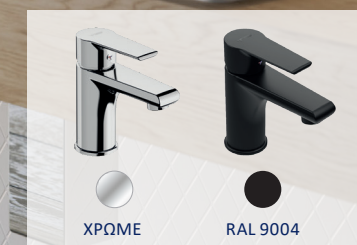

EL

TEN COLLECTION

ΚΑΘΑΡΕΣ ΓΡΑΜΜΕΣ ΚΑΙ ΜΕΓΙΣΤΗ
ΛΕΙΤΟΥΡΓΙΚΟΤΗΤΑ,
ΣΥΝΔΥΑΖΟΝΤΑΙ ΣΕ ΕΝΑ ΠΡΟΪΟΝ
ΔΙΑΧΡΟΝΙΚΗΣ ΚΟΜΨΟΤΗΤΑΣ.
Η ΣΕΙΡΑ ΜΠΑΤΑΡΙΩΝ ΤΕΝ.

ΧΡΩΜΕ

RAL 9004

ΜΠΑΝΙΟ

TN01

Νιπτήρα