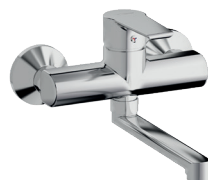

T101
Θερμοστατική
μπανιέρας

ΚΟΥΖΙΝΑ

K504
Περιστρεφόμενο ρουξούνι
με ελατήριο, δεξιός
πλευρικός μοχλός,
επαγγελματική μπαταρία με
2 ροές.