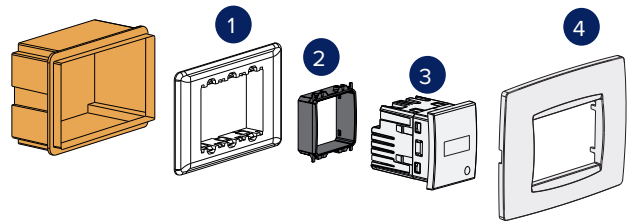

ΕΝΤΟΙΧΙΣΜΕΝΗ ΕΓΚΑΤΑΣΤΑΣΗ ΣΕ ΤΕΤΡΑΓΩΝΟ ΚΟΥΤΙ.

9591
TIEMME NEXT IN
Εντοιχιζόμενος
εβδομαδιαίος
χρονοθερμοστάτης με
Wi-Fi.

ΚΥΡΙΑ ΧΑΡΑΚΤΗΡΙΣΤΙΚΑ

- Διαχείριση συστημάτων θέρμανσης και ψύξης.
- Εβδομαδιαίος προγραμματισμός.
- Συμβατό με τα κυριότερα πλαίσια διακοπών τοίχου (Bticino, Vimar, Gewiss, Ave και ABB)
- Ρελέ εξόδου για έλεγχο κυκλοφορητή / λέβητα / αντλία θερμότητας
- Μπορεί να ρυθμιστεί και να διαχειριστεί εξ αποστάσεως μέσω της εφαρμογής "TIEMME NEXT"
- Πλήρης επικοινωνία με συστήματα οικιακού αυτοματισμού με φωνή, όπως το Google Home ή το Amazon Alexa

Εντοιχισμός με τετράγωνο κουτί

Κωδ.	Τροφοδοσία	Χρώμα	Επικοινωνία
957 0205	230 Vac	Λευκό	Wi-fi

ΠΑΡΑΔΕΙΓΜΑ ΕΓΚΑΤΑΣΤΑΣΗΣ

1. Οικιακού τύπου πρόσοψη (*)
2. Προσαρμογέας (περιλαμβάνεται στην συσκευασία του 9591)
3. Κωδ. 9591
4. Οικιακού τύπου πρόσοψη (*)

(*) **ABB** (Mylos); **AVE** (S44); **BTICINO** (Axolute, Axolute AIR; Light, Living International, LivingLight, Livinglight AIR); **GEWISS** (Chorus); **VIMAR** (Arkè, Eikon, Eikon Evo, Plana).