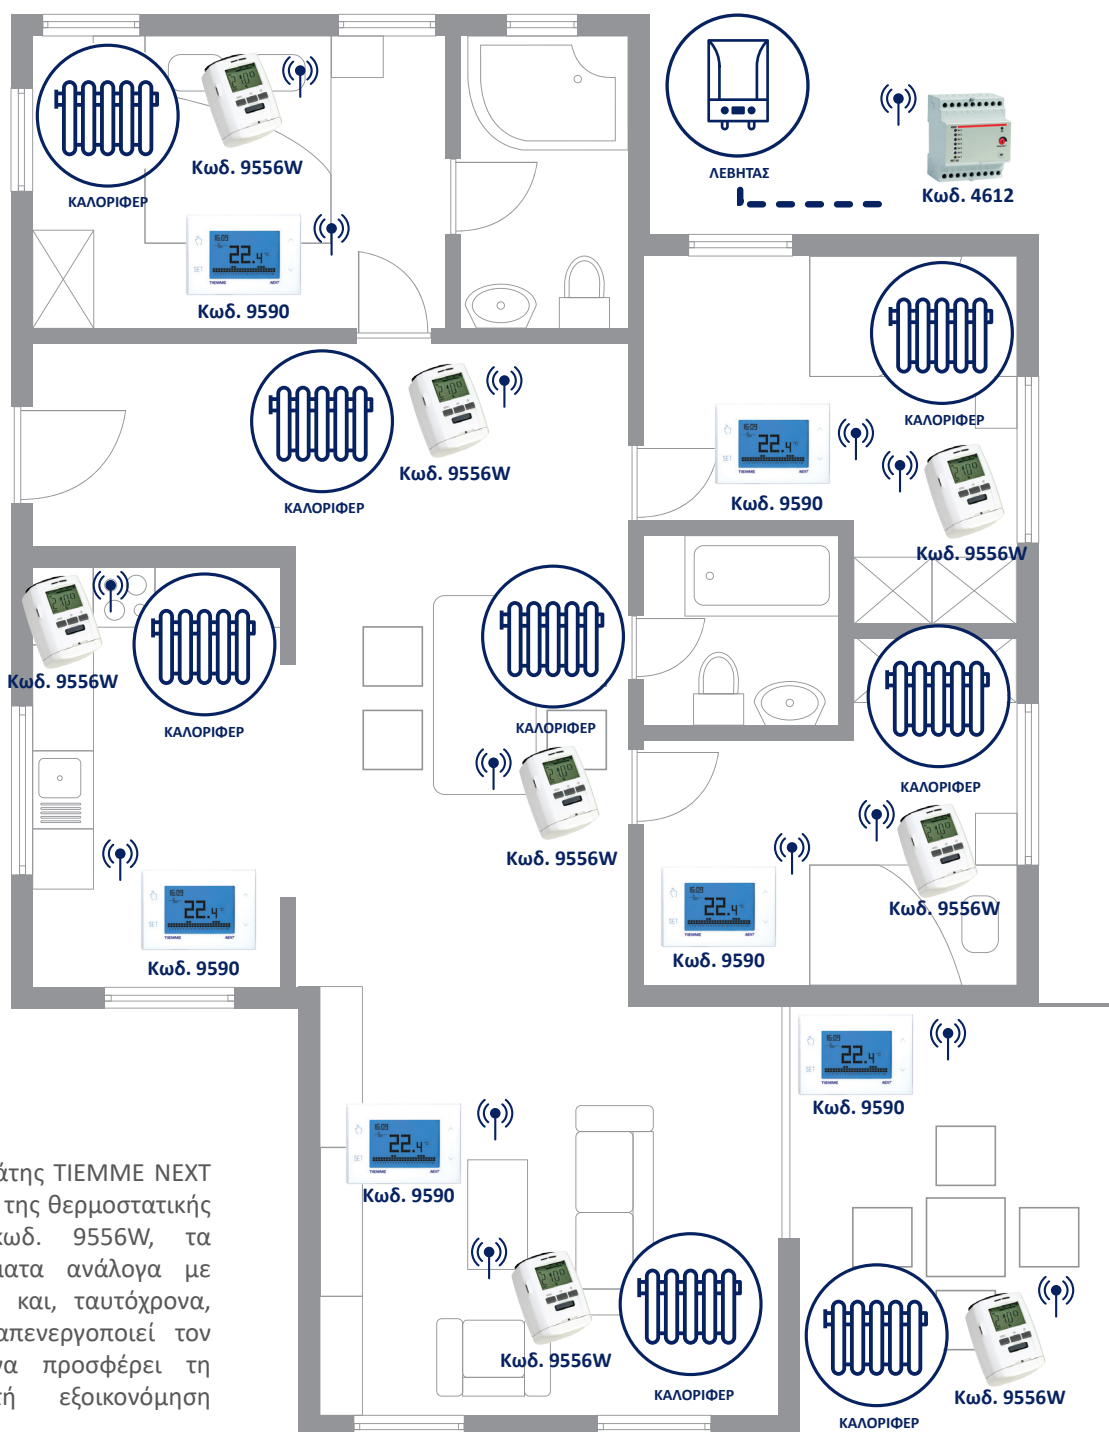

Η ΕΞΥΠΝΗ ΛΥΣΗ ΑΚΟΜΗ ΚΑΙ ΓΙΑ ΤΟ ΠΑΡΑΔΟΣΙΑΚΟ ΣΥΣΤΗΜΑ ΘΕΡΜΑΝΣΗΣ!

ΕΓΚΑΤΑΣΤΑΣΗ ΘΕΡΜΑΝΤΙΚΩΝ ΣΩΜΑΤΩΝ ΜΕ ΗΛΕΚΤΡΟΝΙΚΕΣ ΘΕΡΜΟΣΤΑΤΙΚΕΣ ΚΕΦΑΛΕΣ ΚΑΙ ΧΕΙΡΙΣΜΟ ΕΝΕΡΓΟΠΟΙΗΤΗ ΜΕ ΡΑΔΙΟΣΥΧΝΟΤΗΤΕΣ

Ο χρονοθερμοστάτης TIEMME NEXT RF ελέγχει, μέσω της θερμοστατικής κεφαλής με κωδ. 9556W, τα θερμομαντικά σώματα ανάλογα με τις ανάγκες σας και, ταυτόχρονα, ενεργοποιεί ή απενεργοποιεί τον λέβητα ώστε να προσφέρει τη μέγιστη δυνατή εξοικονόμηση ενέργειας.