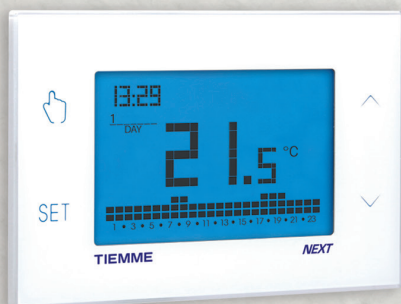

Η ΑΝΕΣΗ ΤΟΥ ΣΠΙΤΙΟΥ ΣΑΣ ΣΤΟ ΕΠΟΜΕΝΟ ΕΠΙΠΕΔΟ, ΕΥΚΟΛΟΤΕΡΑ ΑΠΟ ΠΟΤΕ

ΚΑΛΩΣ ΗΡΘΑΤΕ ΣΤΟ ΣΥΣΤΗΜΑ ΤΙΕΜΜΕ NEXT

Το ΤΙΕΜΜΕ NEXT είναι το νέο σύστημα ελέγχου που σας επιτρέπει να διαχειρίζεστε τη θερμοκρασία του χώρου σας εύκολα και έξυπνα. Συμβατό με πολλές εφαρμογές οικιακού αυτοματισμού, όπως το Amazon Alexa ή το Google Home, το ΤΙΕΜΜΕ NEXT μεταφέρει την άνεση του σπιτιού σας στο επόμενο επίπεδο εξοικονομώντας χρόνο και ενέργεια. Με τεχνολογία οθόνης αφής, ο χρονοθερμοστάτης σας επιτρέπει να προγραμματίσετε το επιθυμητό επίπεδο θερμοκρασίας του σπιτιού, κάθε στιγμή μέσα στην εβδομάδα, τόσο σε λειτουργία θέρμανσης όσο και σε λειτουργία ψύξης.

Είστε έξω από το σπίτι και θέλετε να κάνετε αλλαγές στο πρόγραμμα θέρμανσης; Κανένα πρόβλημα! Με την εφαρμογή ΤΙΕΜΜΕ NEXT μπορείτε να ελέγχετε το οικιακό σας σύστημα από οπουδήποτε - το μόνο που χρειάζεστε είναι ένα smartphone ή ένα tablet.

Ως αποτέλεσμα της τεράστιας εμπειρίας στα συστήματα θέρμανσης και ψύξης, η ΤΙΕΜΜΕ σχεδίασε ένα έξυπνο σύστημα με απώτερο στόχο τη βελτίωση της προσωπικής σας ευεξίας, βελτιστοποιώντας ταυτόχρονα την ενεργειακή απόδοση της εγκατάστασης.