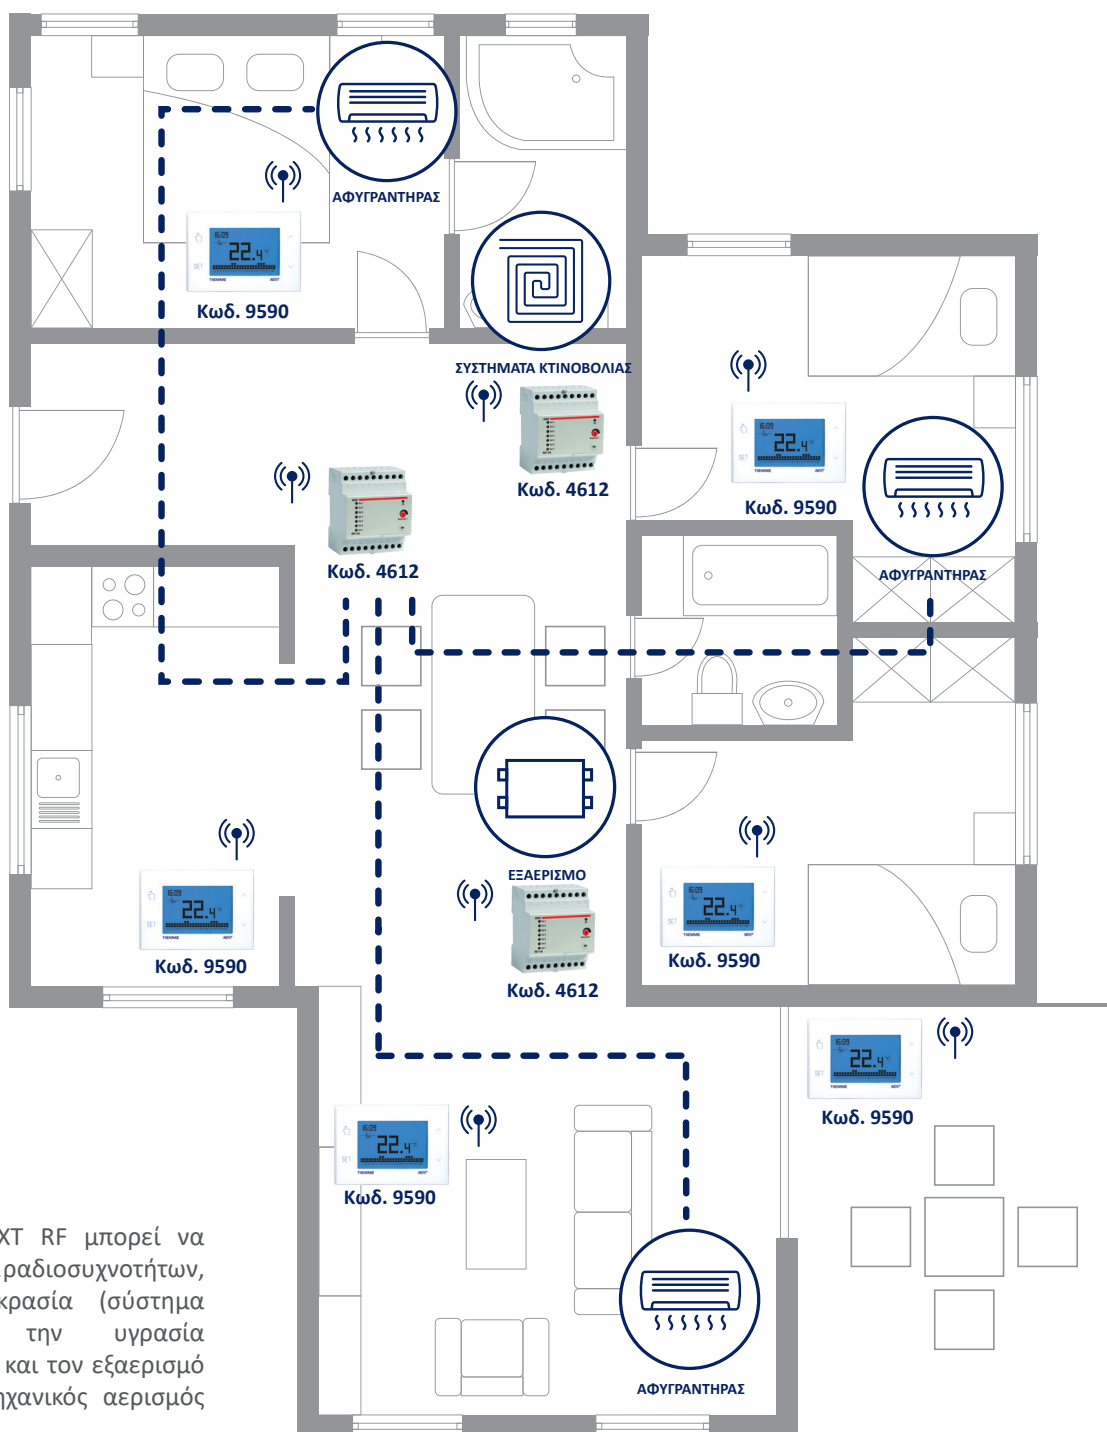

ΠΟΛΛΕΣ ΛΥΣΕΙΣ, ΕΝΑ ΚΑΙ ΜΟΝΟ ΣΥΣΤΗΜΑ

ΤΙ ΜΠΟΡΕΙΤΕ ΝΑ ΕΛΕΓΞΕΤΕ ΜΕ ΤΟ ΤΙΕΜΜΕ ΝΕΧΤ;

Το ΤΙΕΜΜΕ ΝΕΧΤ σάς επιτρέπει να ελέγχετε πολλών τύπων συστήματα τοπικά και απομακρυσμένα, όπως:

- Λέβητα
- Αντλία Θερμότητας
- Αφυγραντήρες
- Ελεγχόμενος μηχανικός αερισμός (CMV)
- Σύστημα ακτινοβολίας
- Σύστημα με καλοριφέρ
- Σύστημα Fancoil
- Κυκλοφορητή

Με αυτόν τον τρόπο, ικανοποιούνται οι ανάγκες τόσο των νέων όσο και των υφιστάμενων εγκαταστάσεων.

ΔΗΜΙΟΥΡΓΗΣΤΕ ΤΗΝ ΔΙΚΗ ΣΑΣ ΖΩΝΗ ΑΝΕΣΗΣ

ΣΥΣΤΗΜΑ ΕΝΔΟΔΑΠΕΔΙΑΣ ΘΕΡΜΑΝΣΗΣ ΜΕ ΑΦΥΓΡΑΝΤΗΡΕΣ ΚΑΙ ΕΛΕΓΧΟΜΕΝΟ ΜΗΧΑΝΙΚΟ ΑΕΡΙΣΜΟ ΜΕΣΩ ΡΑΔΙΟΣΥΧΝΟΤΗΤΩΝ