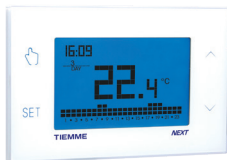

ΕΓΚΑΤΑΣΤΑΣΗ ΘΕΡΜΑΝΤΙΚΩΝ ΣΩΜΑΤΩΝ ΜΕ ΗΛΕΚΤΡΟΝΙΚΕΣ ΘΕΡΜΟΣΤΑΤΙΚΕΣ ΚΕΦΑΛΕΣ ΚΑΙ ΧΕΙΡΙΣΜΟ ΕΝΕΡΓΟΠΟΙΗΤΗ ΜΕ ΡΑΔΙΟΣΥΧΝΟΤΗΤΕΣ

Ο χρονοθερμοστάτης TIEMME NEXT RF ελέγχει, μέσω της θερμοστατικής κεφαλής με κωδ. 9556W, τα θερμομαντικά σώματα ανάλογα με τις ανάγκες σας και, ταυτόχρονα, ενεργοποιεί ή απενεργοποιεί τον λέβητα ώστε να προσφέρει τη μέγιστη δυνατή εξοικονόμηση ενέργειας.

TIEMME NEXT, Η ΛΥΣΗ ΠΟΥ ΕΨΑΧΝΕΣ

ΕΠΙΤΟΙΧΗ ΤΟΠΟΘΕΤΗΣΗ

9589
TIEMME NEXT
Επίτοιχος εβδομαδιαίος
χρονοθερμοστάτης με
Wi-Fi

ΚΥΡΙΑ ΧΑΡΑΚΤΗΡΙΣΤΙΚΑ

- Διαχείριση συστημάτων θέρμανσης και ψύξης
- Εβδομαδιαίος προγραμματισμός
- Μπλε οθόνη με οπίσθιο φωτισμό
- Κουμπιά αφής με οπίσθιο φωτισμό στο πλάι της οθόνης
- Ρελέ εξόδου για έλεγχο κυκλοφορητή / λέβητα / αντλία θερμότητας
- Δυνατότητα ρύθμισης και διαχείρισης από απόσταση μέσω της εφαρμογής "TIEMME NEXT"
- Πλήρης επικοινωνία με συστήματα οικιακού αυτοματισμού με φωνή όπως το Google Assistant ή το Amazon Alexa.