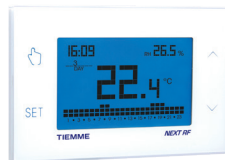

ΠΑΡΑΔΕΙΓΜΑ ΣΥΝΔΕΣΗΣ

9590
TIEMME NEXT RF
Επίτοιχος εβδομαδιαίος
χρονοθερμοστάτης με
ενσωματωμένο αισθητήρα
υγρασίας, Wi-Fi / RF