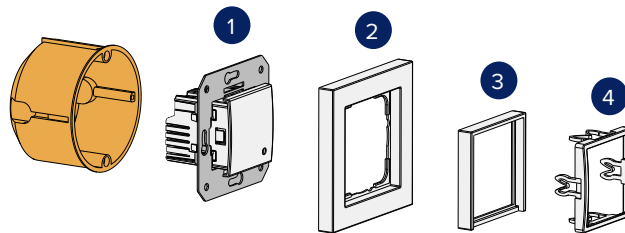

 Εντοιχισμός με στρογγυλό κουτί

Κωδ.	Τροφοδοσία	Χρώμα	Επικοινωνία
957 0207	230 Vac	Λευκό	Wi-fi

ΠΑΡΑΔΕΙΓΜΑ ΕΓΚΑΤΑΣΤΑΣΗΣ

1. Κωδ. 9592
2. Οικιακού τύπου πρόσοψη (*)
3. Ενδιάμεσο πάνελ οικιακού τύπου
4. Πλαίσιο κλεισίματος (περιλαμβάνεται στο άρθρο 9592)