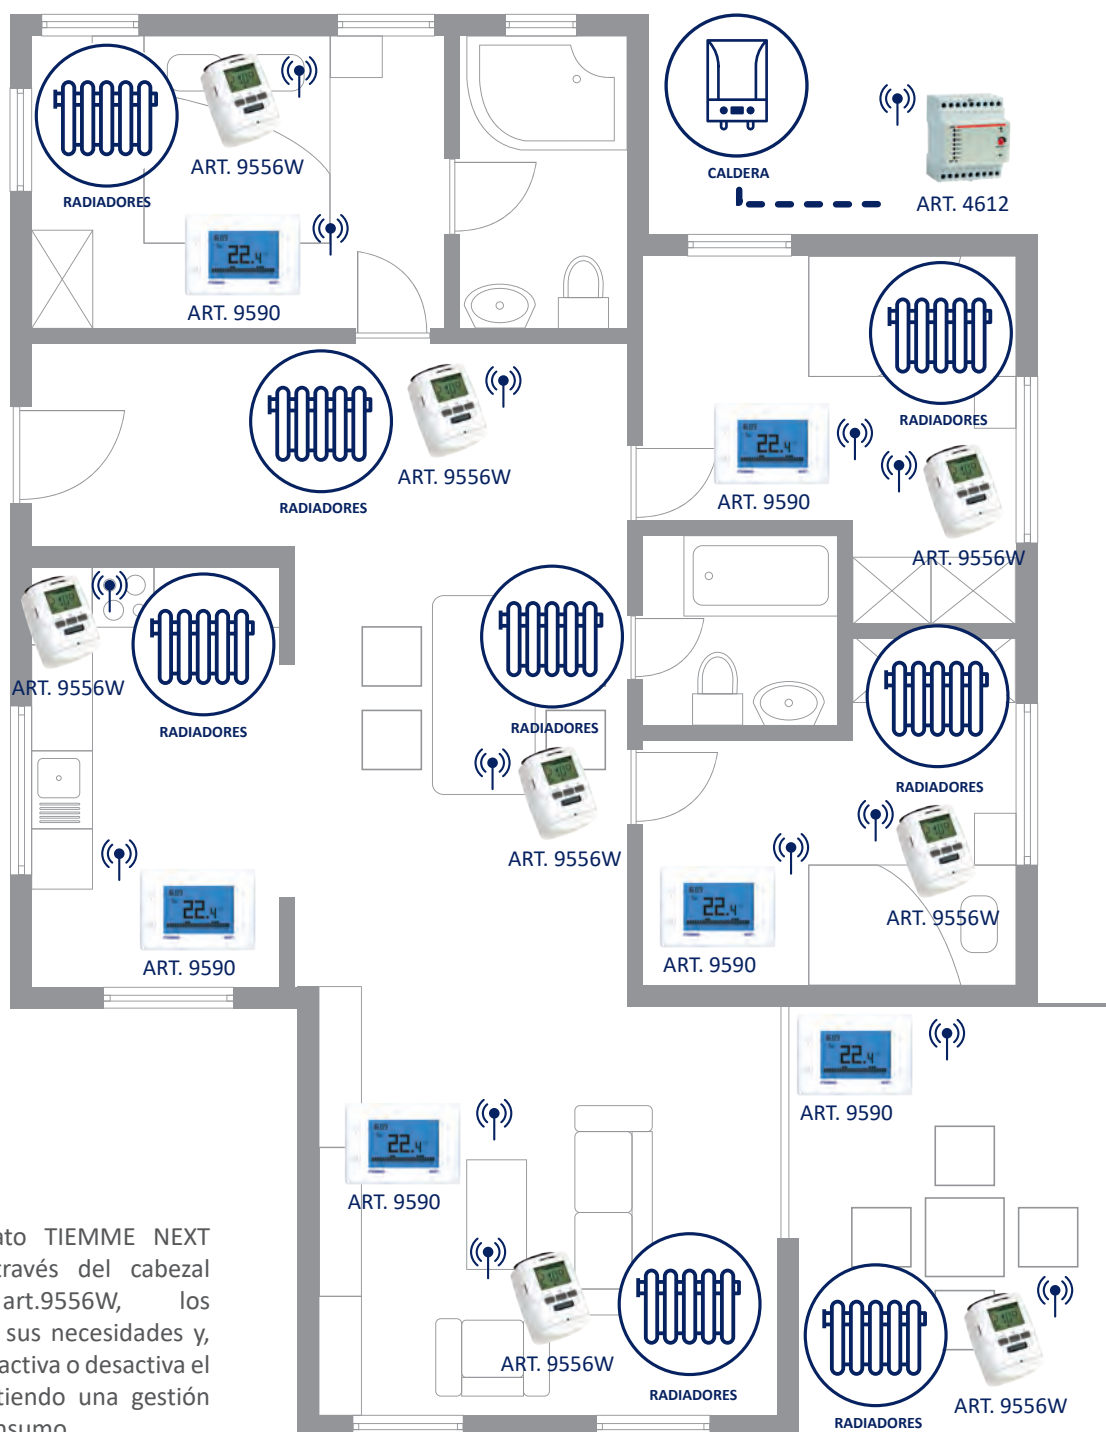

LA SOLUCIÓN INTELIGENTE INCLUSO PARA LA CALEFACCIÓN TRADICIONAL!

SISTEMA DE RADIADORES CON CABEZALES TERMOSTÁTICOS ELECTRÓNICOS Y GESTIÓN DEL GENERADOR DE RADIOFRECUENCIA

El cronotermostato TIEMME NEXT RF acciona, a través del cabezal termostático art.9556W, los radiadores según sus necesidades y, al mismo tiempo, activa o desactiva el generador permitiendo una gestión inteligente del consumo.