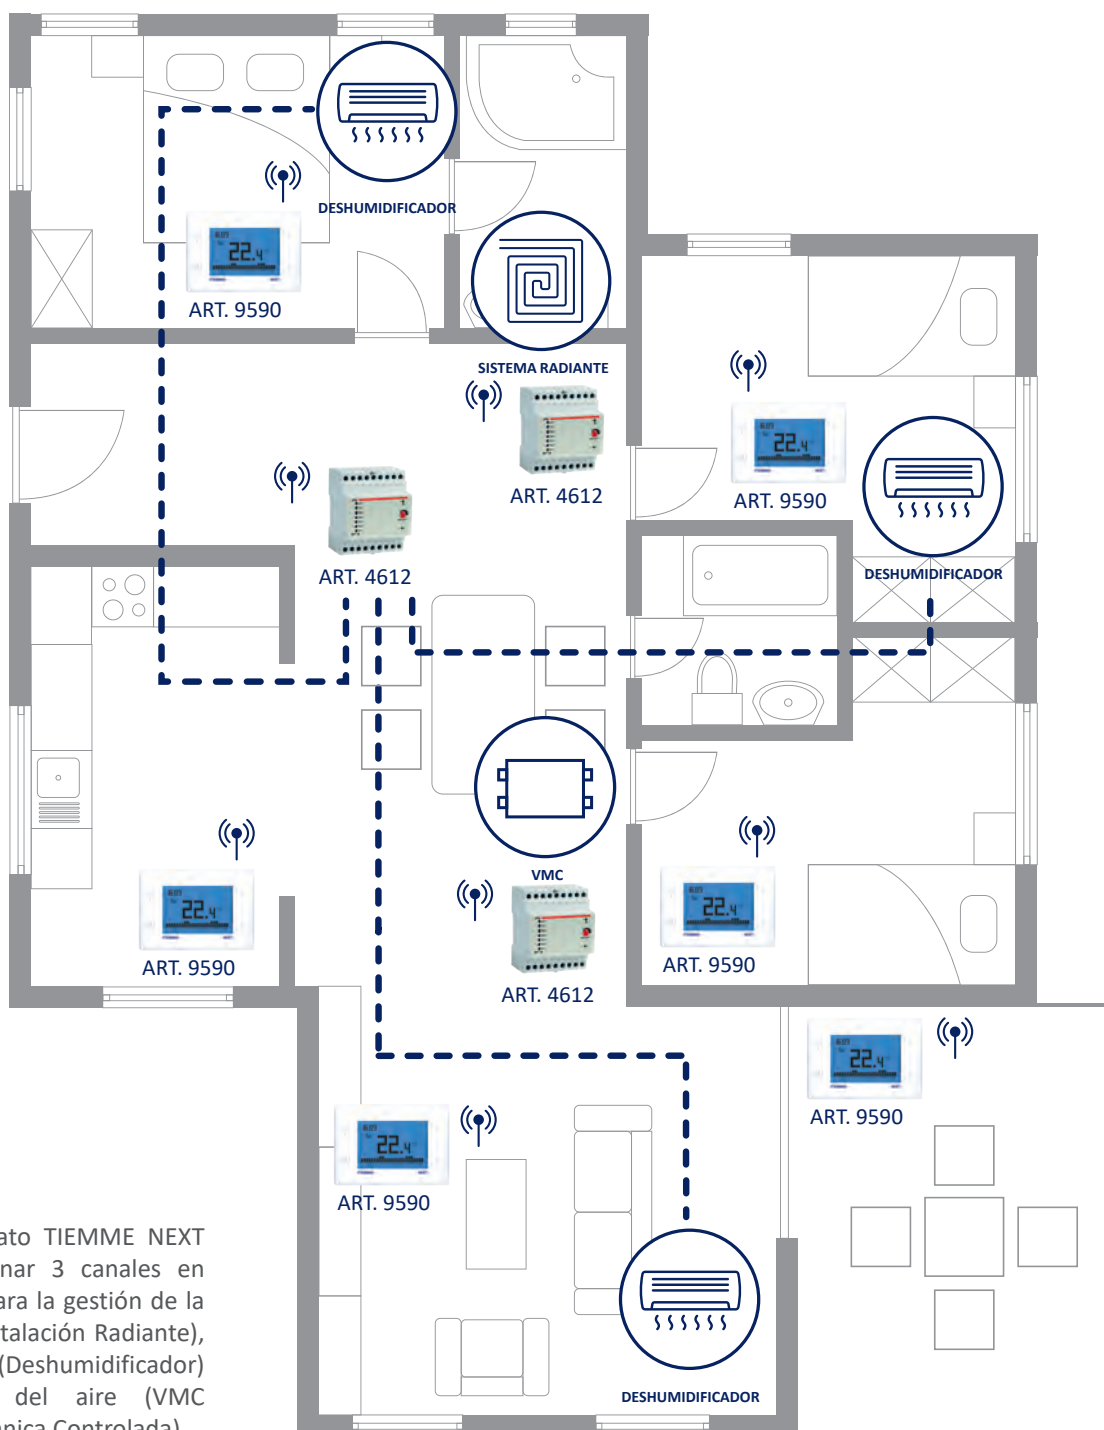

MÚLTIPLES SOLUCIONES, GESTIONADAS POR UN SOLO SISTEMA

¿QUÉ TE PERMITE GESTIONAR TIEMME NEXT?

TIEMME NEXT te permite controlar en modo local o remoto múltiples soluciones de instalación, por ejemplo:

- Caldera
- Bomba de calor
- Deshumidificador
- Ventilación mecánica controlada (VMC)
- Instalación radiante
- Instalación con radiadores
- Instalación con fancoil
- Bomba de circulación

De esta manera se cubren las necesidades de las nuevas instalaciones y de las instalaciones existentes.

CREA TU ZONA DE CONFORT PERSONALIZADA

INSTALACIÓN RADIANTE POR SUELO CON DESHUMIDIFICADORES Y VMC VIA RADIOFRECUENCIA