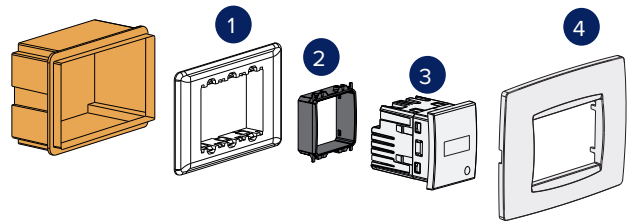

INSTALACIÓN EMPOTRADA EN CAJA RECTANGULAR

9591
TIEMME NEXT IN
cronotermostato semanal
con comunicación **wi-fi** e
instalación empotrada

CARACTERÍSTICAS PRINCIPALES

- Ideal para la gestión de instalaciones de calefacción y refrigeración.
- Programación semanal.
- Compatible con las placas de las principales series civiles del mercado (Bticino, Vimar, Gewiss, Ave y ABB)
- Relé en salida para mando circulador o caldera/bomba de calor
- Programación y gestión remota con la app "TIEMME NEXT".
- Comunicación completa con sistemas de Home Automation con orden vocal como Google Home o Amazon Alexa.

Empotrada en caja rectangular

Código	Alimentación	Color	Comunicación
957 0205	230 Vac	Blanco	Wi-fi

EJEMPLO DE INSTALACIÓN

1. Bastidor placa serie civil (*)
2. Adaptador (incluido en el paquete art. 9591)
3. **Art. 9591**
4. Marco serie civil (*)

(*) **ABB** (Mylos); **AVE** (S44); **BTICINO** (Axolute, Axolute AIR; Light, Living International, LivingLight, Livinglight AIR); **GEWISS** (Chorus); **VIMAR** (Arkè, Eikon, Eikon Evo, Plana).