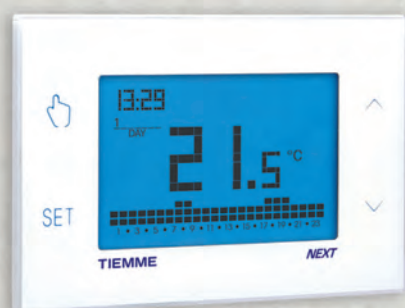

MEJORA EL CONFORT DE TU CASA CON MUCHA FACILIDAD

DALE LA BIENVENIDA AL SISTEMA TIEMME NEXT

TIEMME NEXT es el nuevo sistema de control que te permite gestionar la climatización de los ambientes de manera fácil e intuitiva. Compatible con diferentes aplicaciones Home Automation, como Amazon Alexa o Google Home, TIEMME NEXT mejora el confort de tu casa ahorrando tiempo y energía.

Gracias a la tecnología touch screen, el cronotermostato te permite programar la semana de forma simple, tanto en modo de calefacción como de refrigeración.

¿Has salido y no has programado el cronotermostato para cuando vuelvas a casa? No es un problema, con TIEMME NEXT APP puedes controlar tu sistema de termorregulación doméstico dondequiera que estés gracias a tu smartphone o tablet.

La experiencia de Tiemme en sistemas de calefacción y refrigeración, le ha permitido realizar un sistema inteligente capaz de mejorar el estado de bienestar personal, y al mismo tiempo optimizar la eficiencia energética de las instalaciones.