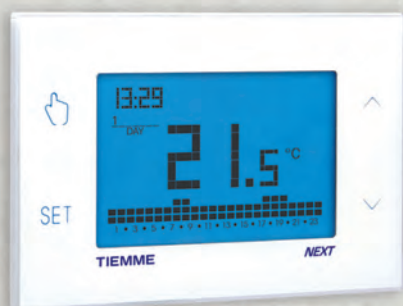

ИЗДИГНЕТЕ КОМФОРТА НА ВАШИЯТ ДОМ НА СЛЕДВАЩО НИВО ТОЛКОВА Е ЛЕСНО

ДОБРЕ ДОШЛИ ПРИ СИСТЕМАТА TIEMME NEXT

TIEMME NEXT е новата контролна система, която ви позволява да управлявате стайната температура със затворени очи, така да се каже. Съвместима с основните приложения за домашна автоматизация, като Amazon Alexa или Google Home, TIEMME NEXT пренася комфорта на Вашият дом на следващо ниво, спестявайки време и енергия. Снабден с технология със сензорен екран, таймерът ви позволява безпроблемно да планирате седмицата, както в режим на отопление, така и в режим на охлаждане. Навън сте и се забравили да настроите програмата? Детска игра! С приложението TIEMME NEXT APP можете да контролирате вашата домашна система отвсякъде – всичко от което е нуждаете е смартфон или таблет.

В резултат на широкият опит в отоплителните и охладителните системи, TIEMME е замислил интелигентна система, чиято основна цел е да подобри вашето лично благосъстояние, като същевременно оптимизира енергийната ефективност.