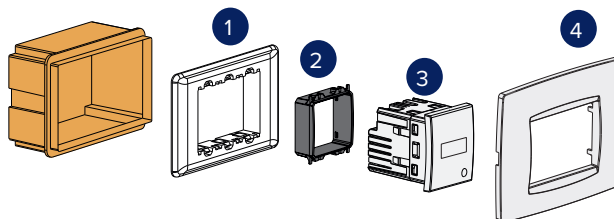

ЗА ВГРАЖДАНЕ В КВАДРАТНА КУТИЯ

9591
TIEMME NEXT IN
седмичен програмируем термостат с Wi-Fi за вграждане.

ОСНОВНИ ХАРАКТЕРИСТИКИ

- Управление на отоплителни и охладителни системи
- Седмично програмиране
- Съвместим с основните розетки на пазара (Bticino, Vimar, Gewiss, AVE и ABB)
- Изходно реле за контрол на циркулационна помпа/котел/термопомпа
- Може да се настрои и управлява дистанционно през приложението "TIEMME NEXT"
- Пълна комуникация с гласово контролираните система за домашна автоматизация като Google Assistant или Amazon Alexa

i Вградена квадратна кутия

Код.	Захранване	Цвят	Комуникация
957 0205	230 Vac	Бял	Wi-fi

ПРИМЕРНИ КОНФИГУРАЦИИ

1. Розетка (*)
2. Адаптор (включен в комплекта на арт. 9591)
3. Арт. 9591
4. Розетка (*)

(*) **ABB** (Mylos); **AVE** (S44); **BTICINO** (Axolute, Axolute AIR; Light, Living International, LivingLight, Livinglight AIR); **GEWISS** (Chorus); **VIMAR** (Arkè, Eikon, Eikon Evo, Plana).