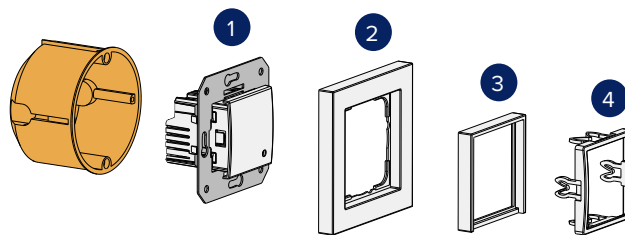

ЗА ВГРАЖДАНЕ В КЪГЛА КУТИЯ

9592
TIEMME NEXT RD
седмичен програмируем
термостат с Wi-Fi за
вграждане.

ОСНОВНИ ХАРАКТЕРИСТИКИ

- Управление на отоплителни и охладителни системи
- Седмично програмиране
- Съвместим с основните серии розетки за кръгли кутии на пазара (Berker, Busch- Jaeger, Gira, Jung и Merten)
- Изходно реле за контрол на циркулационна помпа/ котел/термопомпа
- Може да се настрои и управлява дистанционно през приложението "TIEMME NEXT"
- Пълна комуникация с гласово контролираните система за домашна автоматизация като Google Assistant или Amazon Alexa

i Вградена кръгла кутия

Код.	Захранване	Цвят	Комуникация
957 0207	230 Vac	Бял	Wi-fi

ПРИМЕРНИ КОНФИГУРАЦИИ

1. Арт. 9592
2. Розетка (*)
3. Междинен панел (*)
4. Покриваща рамка (включена в комплекта на арт. 9592))

(*) BERKER; BUSCH-JAEGER; GIRA; JUNG; MERTEN.