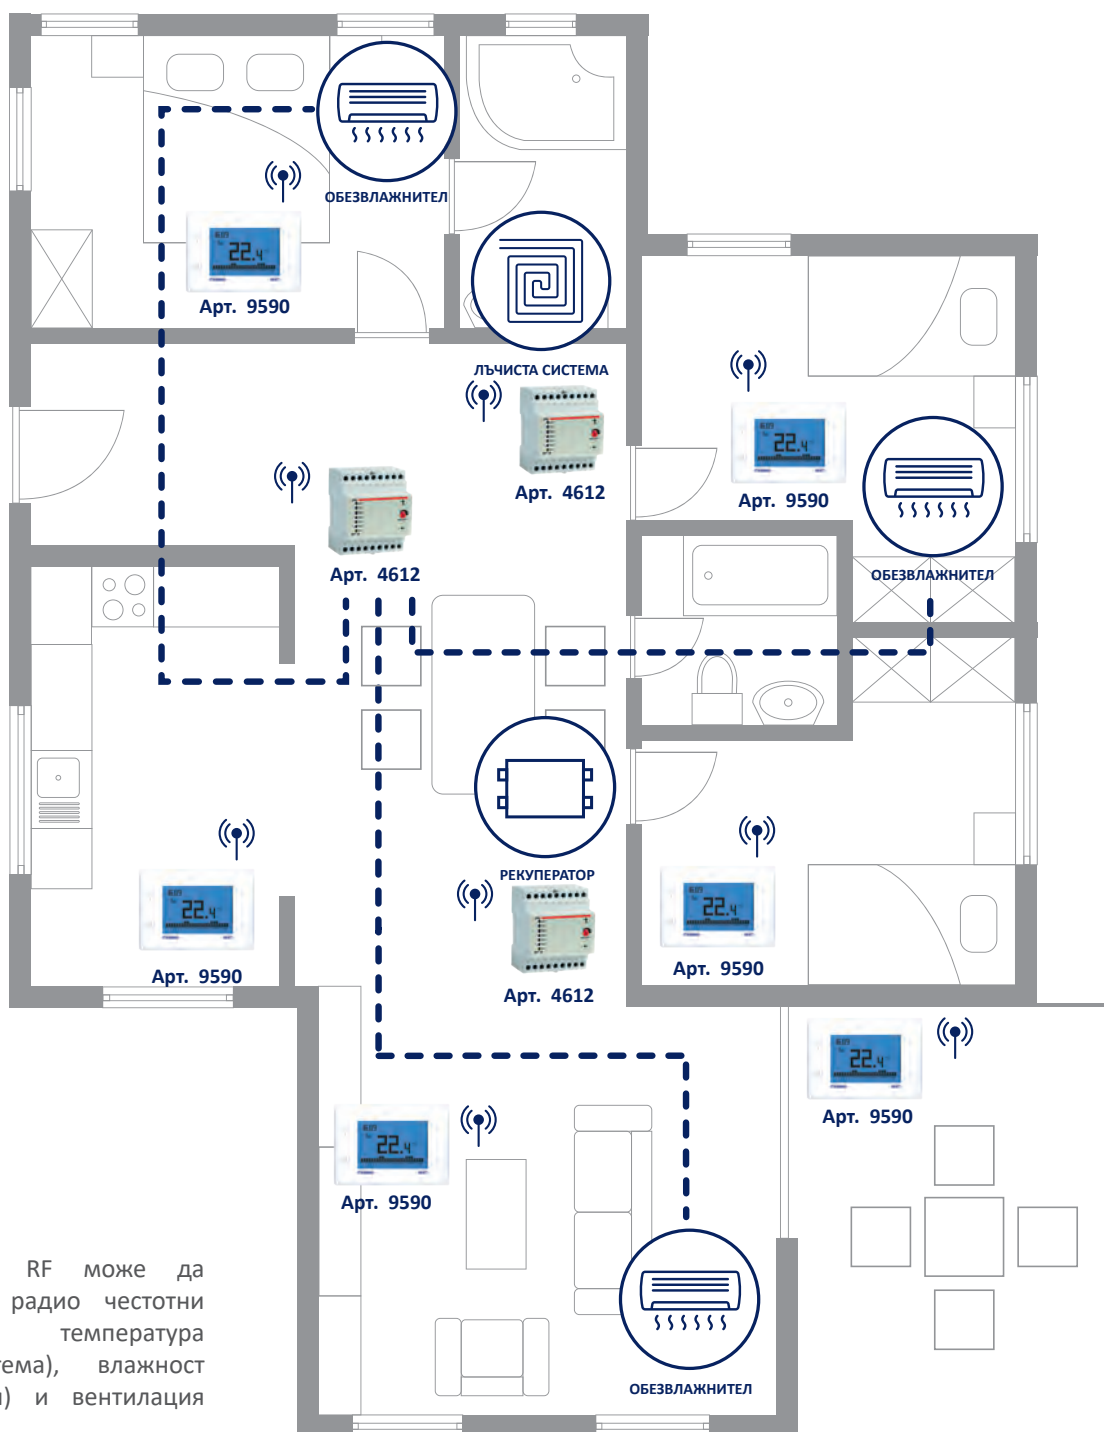

МНОГО РЕШЕНИЯ, ЕДНА ЕДИНСТВЕНА СИСТЕМА

КАКВО МОЖЕТЕ ДА КОНТРОЛИРАТЕ С TIEMME NEXT?

TIEMME NEXT позволява контролирането на няколко инсталирани решения локално и дистанционно, като:

- Котел
- Термопомпи
- Обезвлажнител
- Контролирана механична вентилация (Рекуператор)
- Лъчиста система
- Система с радиатори
- Система в вентилаторни конвектори
- Циркулационни помпи

По този начин се удовлетворяват нуждите както на нови, така и на съществуващи инсталации.

СЪЗДАЙТЕ ВАША СОБСТВЕНА КОМФОРТНА ЗОНА

ПОДОВА ЛЪЧИСТА СИСТЕМА С ОБЕЗВЛАЖНИТЕЛИ И РЕКУПЕРАТОРИ С РАДИО УПРАВЛЕНИЕ