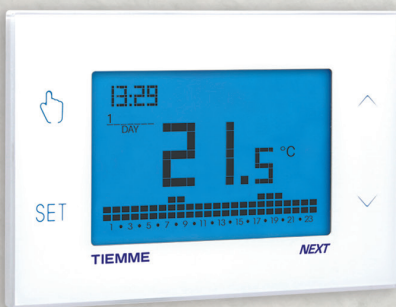

NGRITENI KOMODITETIN E SHTËPISË TUAJ NË NJË NIVEL TJETER SA MË LEHTË QË MUND TË JETË

MIRË SE VINI NË SISTEMIN TIEMME NEXT

TIEMME NEXT është sistem i ri i kontrollit që ju lejon të menaxhoni temperaturën e dhomës të themi me sy mbyllur. Sistem që përputhet me disa aplikacione të Automatizimit të Shtëpisë, të tilla si Amazon Alexa ose Google Home, TIEMME NEXT e ngritë komoditetin e shtëpisë tuaj në një nivel tjetër duke kursyer kohë dhe energji. I pajisur me teknologji me ekran me prekje (touch), kohëmatësi ju lejon të planifikoni pa mundim javën, si në modalitetin e ngrohjes ashtu edhe në atë të ftohjes. A jeni gati të dilni jashtë dhe të lini pa e konfiguruar programin? Lojë fëmijësh! Me aplikacionin TIEMME NEXT ju mund të kontrolloni sistemin tuaj të shtëpisë nga kudo, gjithçka që ju nevojitet është një telefon i mençur ose tablet.

Si rezultat i përvojës së madhe në sistemet e ngrohjes dhe ftohjes, TIEMME ka konceptuar një sistem inteligjent qëllimi përfundimtar i të cilit është të përmirësoj mirëqenien tuaj personale, duke optimizuar efikasitetin e energjisë.