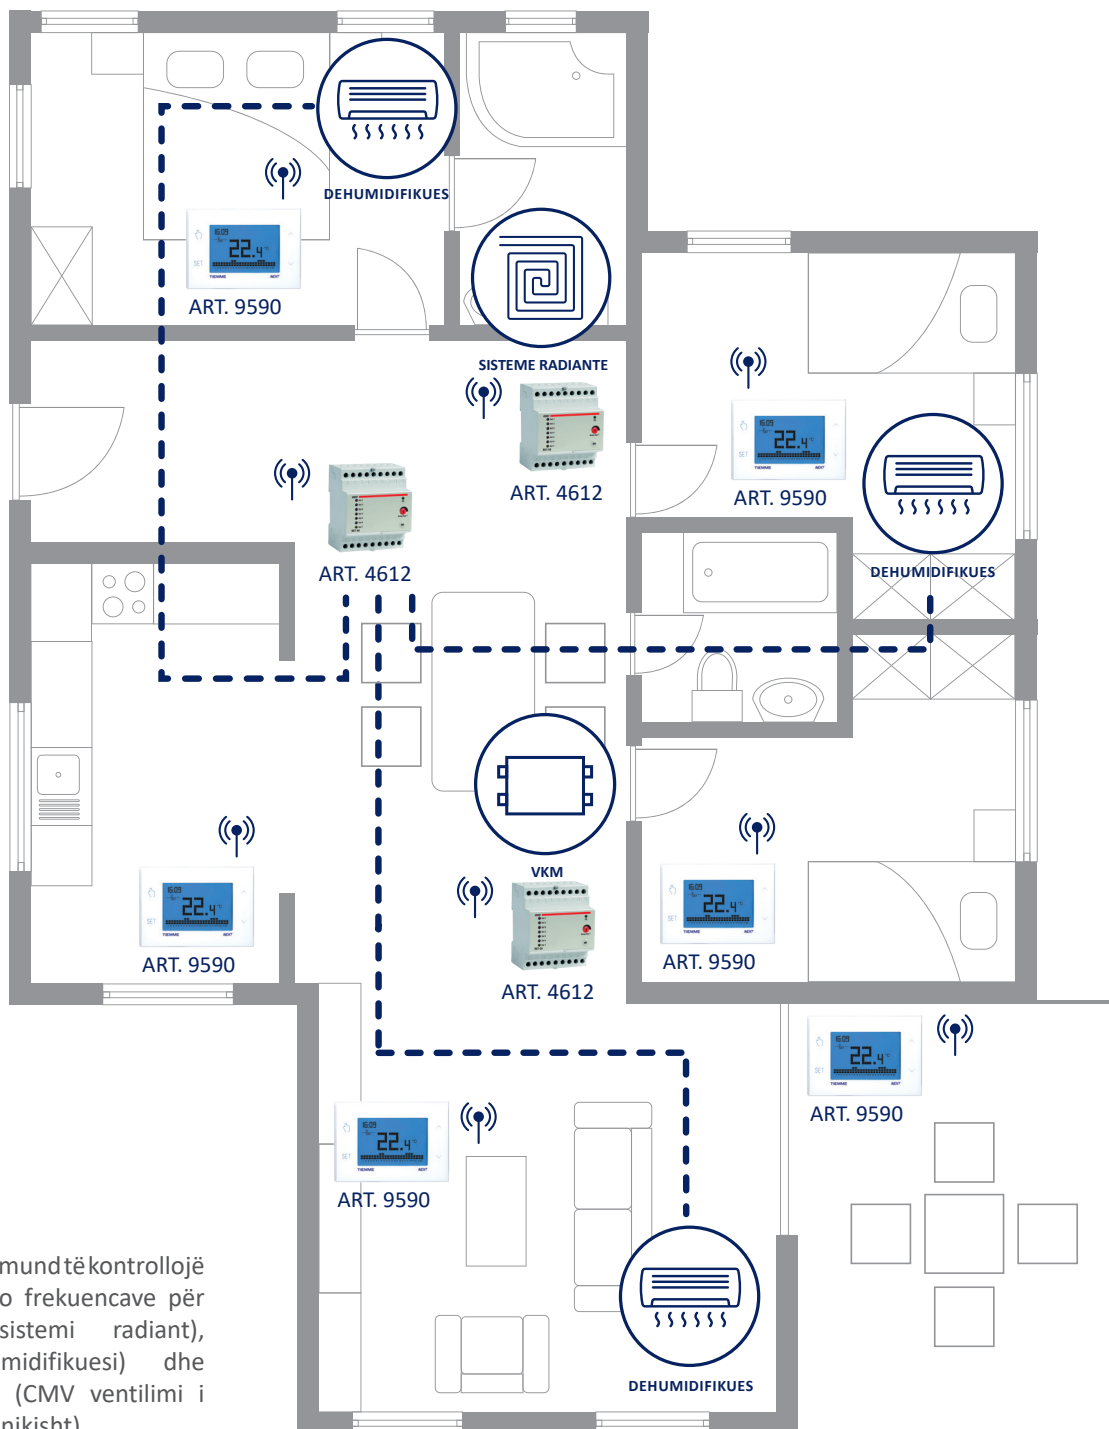

# SHUMË ZGJIDHJE, NJË DHE I VETMI SISTEM

## ÇFARË MUND TË KONTROLLONI ME TIEMME NEXT?

TIEMME NEXT, ju lejon disa zgjidhje të instalimit t'i kontrolloni lokalisht ose në distancë, si:

- Bojler
- Pompë termike
- Dehumidifikues
- Ventilim i kontrolluar mekanikisht
- Sisteme radiante
- Sisteme me radiatorë
- Sisteme me fancoilera
- Pompa qarkulluese

Në mënyrë që kështu, nevojat e të dyja sistemeve, ekzistuese dhe të reja, plotësohen.

# KRIJONI ZONËN TUAJ TË KOMODITETIT

SISTEMI RADIANT NË DYSHEME ME DEHUMIDIFIKUES DHE CMV PËRMES RADIO FREKUENCAVE

TIEMMENEXTRF mund të kontrollojë 3 kanale të radio frekuencave për temperaturë (sistemi radiant), lagështi (dehumidifikuesi) dhe ventiluesi i ajrit (CMV ventilimi i kontrolluar mekanikisht).