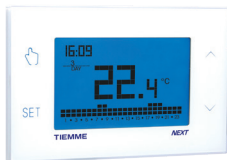

TIEMME NEXT, ZGJIDHJA QË KENI QENË DUKE E KËRKUAR

E MONUTESHME NË MURI

9589
TIEMME NEXT
termostat javor me Wi-Fi
dhe i montueshëm në muri