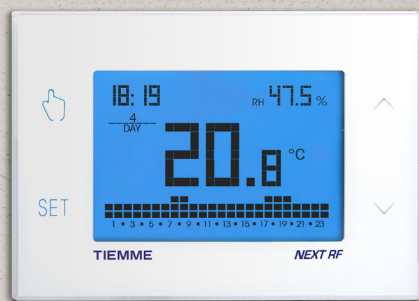

SQ

TIEMME *NEXT* >>>

**SISTEMI I MENAXHIMIT
TË KOMODITETIT NË SHTËPI**

TIEMME
ORIGINAL ITALIAN TRADEMARK