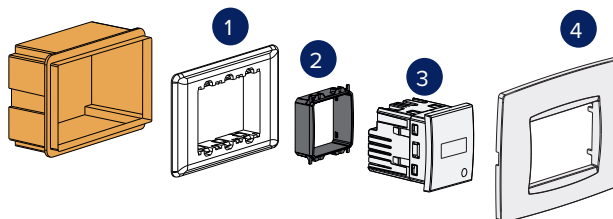

KUTI KATRORE INSTALIMI E MONTUAR BRENDA NË MUR

9591
TIEMME NEXT IN
kronotermostat javor me
Wi-Fi dhe montim brenda

KARAKTERISTIKAT KRYESORE

- Menaxhimi i sistemeve të ngrohjes dhe ftohjes
- Programim javor
- Përputhet me gamën kryesore domestike të kornizave të tregut Italian (Bticino, Vimar, Gewiss, Ave dhe ABB)
- Rele dalëse për pompë qarkulluese/bojler/pompë termike
- Mund të rregullohet dhe të menaxhohet në distancë përmes aplikacionit "TIEMME NEXT"
- Komunikim i plotë me Sistemet e Automatizimit të Shtëpisë të kontrolluar me zë siç janë Google Assistant ose Amazon Alexa

Kuti katrore e montueshme brenda

Kodi	Energji elektr.	Ngjyra	Komunikimi
957 0205	230 Vac	E bardhë	Wi-fi

SHEMBULL I INSTALIMIT

1. Korniza e përparme (*)
2. Adapter (i përfshirë në paketim art. 9591)
3. **Art. 9591**
4. Korniza e përparme (*)

(*) **ABB** (Mylos); **AVE** (S44); **BTICINO** (Axolute, Axolute AIR; Light, Living International, LivingLight, Livinglight AIR); **GEWISS** (Chorus); **VIMAR** (Arkè, Eikon, Eikon Evo, Plana).