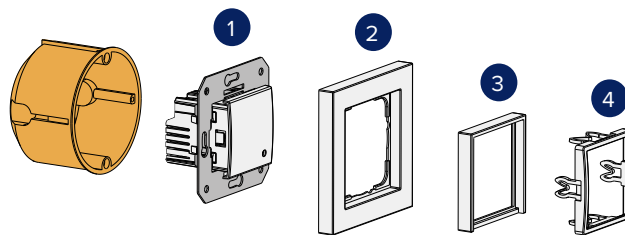

KUTI RRETHORE INSTALIMI E MONTUAR BRENDA NË MUR

9592
TIEMME NEXT RD
kronotermostat javor me
Wi-Fi dhe montim brenda

KARAKTERISTIKAT KRYESORE

- Menaxhimi i sistemeve të ngrohjes dhe ftohjes
- Programim javor
- Përputhet me gamën kryesore të kornizave të rrumbullakëta në seri dhe integruese (Berker, Busch-Jaeger, Gira, Jung dhe Merten)
- Rele dalëse për pompë qarkulluese/bojler/pompë termike
- Mund të rregullohet dhe të menaxhohet në distancë përmes aplikacionit "TIEMME NEXT"
- Komunikim i plotë me Sistemet e Automatizimit të Shtëpisë të kontrolluar me zë siç janë Google Assistant ose Amazon Alexa

Kuti rrethore e montueshme brenda

Kodi	Energji elektr.	Ngjyra	Komunikimi
957 0207	230 Vac	E bardhë	Wi-fi

SHEMBULL I INSTALIMIT

1. Art. 9592
2. Korniza e përparme (*)
3. Korniza e brendshme (*)
4. Korniza mbyllëse (përfshirë në paketimin e art. 9592)

(*) BERKER; BUSCH-JAEGER; GIRA; JUNG; MERTEN.