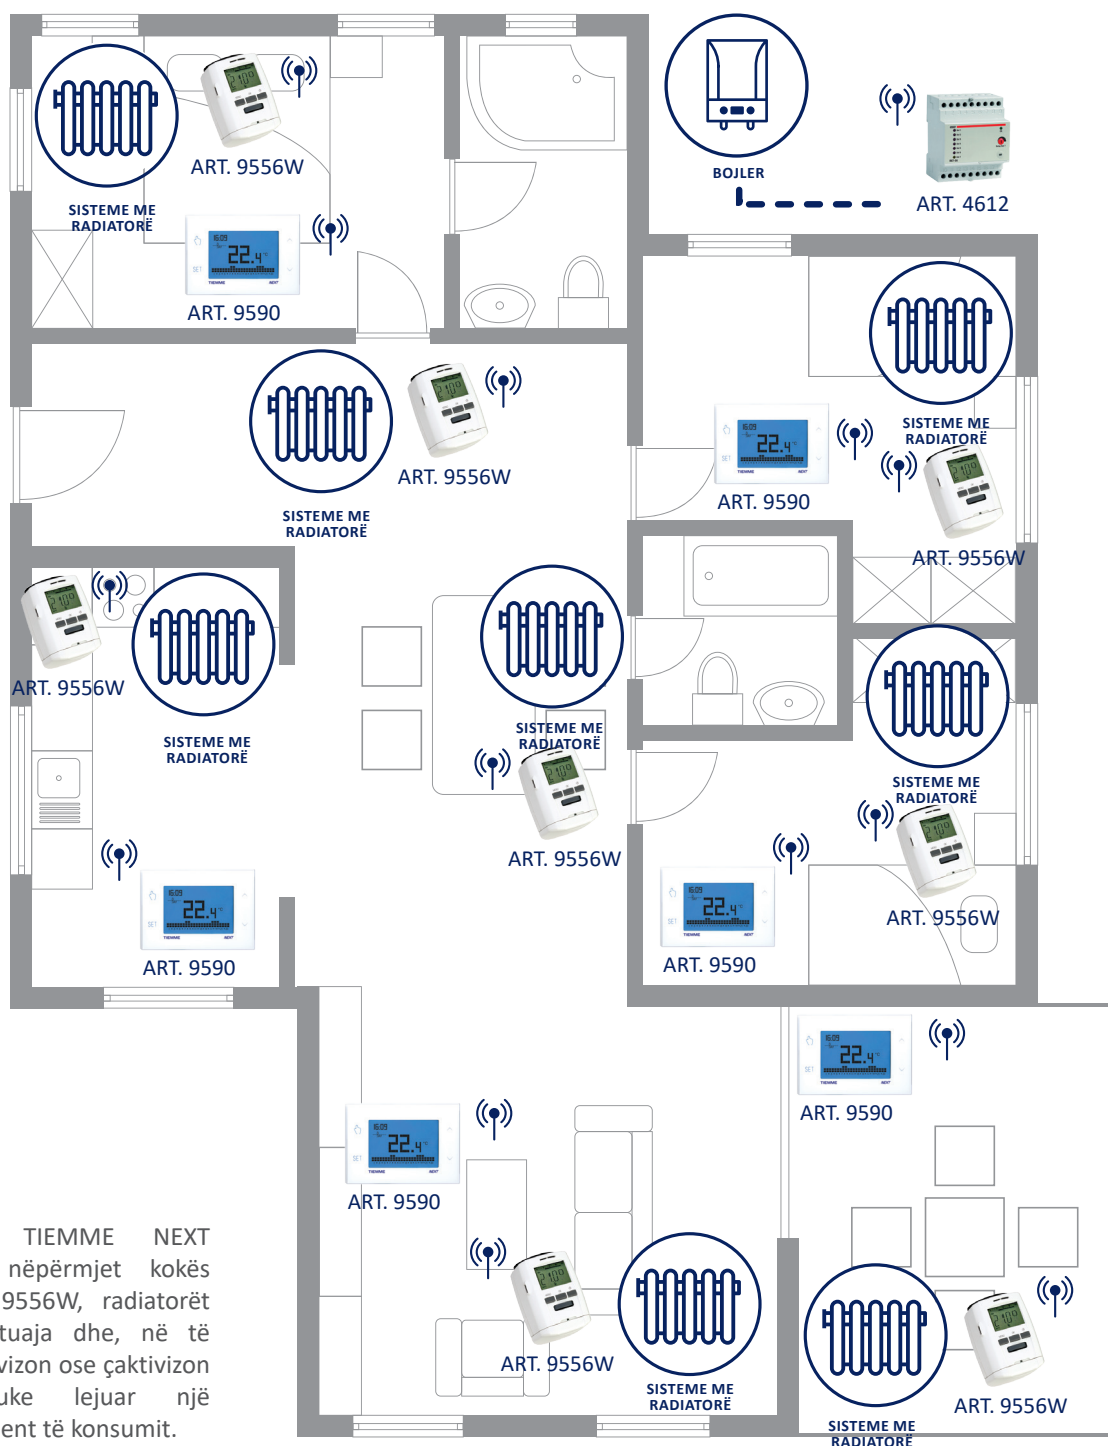

# KRIJONI ZONËN TUAJ TË KOMODITETIT

SISTEMI RADIANT NË DYSHEME ME DEHUMIDIFIKUES DHE CMV PËRMES RADIO FREKUENCAVE

TIEMMENEXTRF mund të kontrollojë 3 kanale të radio frekuencave për temperaturë (sistemi radiant), lagështi (dehumidifikuesi) dhe ventiluesi i ajrit (CMV ventilimi i kontrolluar mekanikisht).

# ZGJIDHJA SMART EDHE PËR NGROHJEN TRADICIONALE!

SISTEMI I RADIATORËVE ME KOKË TERMOSTATIKE ELEKTRONIKE DHE MENAXHIM GJENERATORI NDËRMJET RADIO FREKUENCËS

Kronotermostati TIEMME NEXT RF kontrollon, nëpërmjet kokës termostatike art.9556W, radiatorët sipas nevojave tuaja dhe, në të njëjtën kohë, aktivizon ose çaktivizon gjeneratorin duke lejuar një menaxhim inteligjent të konsumit.