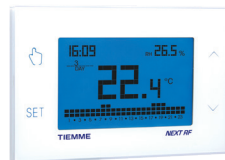

9590
TIEMME NEXT RF
termostat javor me sensor
të integruar të lagështisë
me Wi-Fi, radio frekuencë
dhe i montueshëm në muri