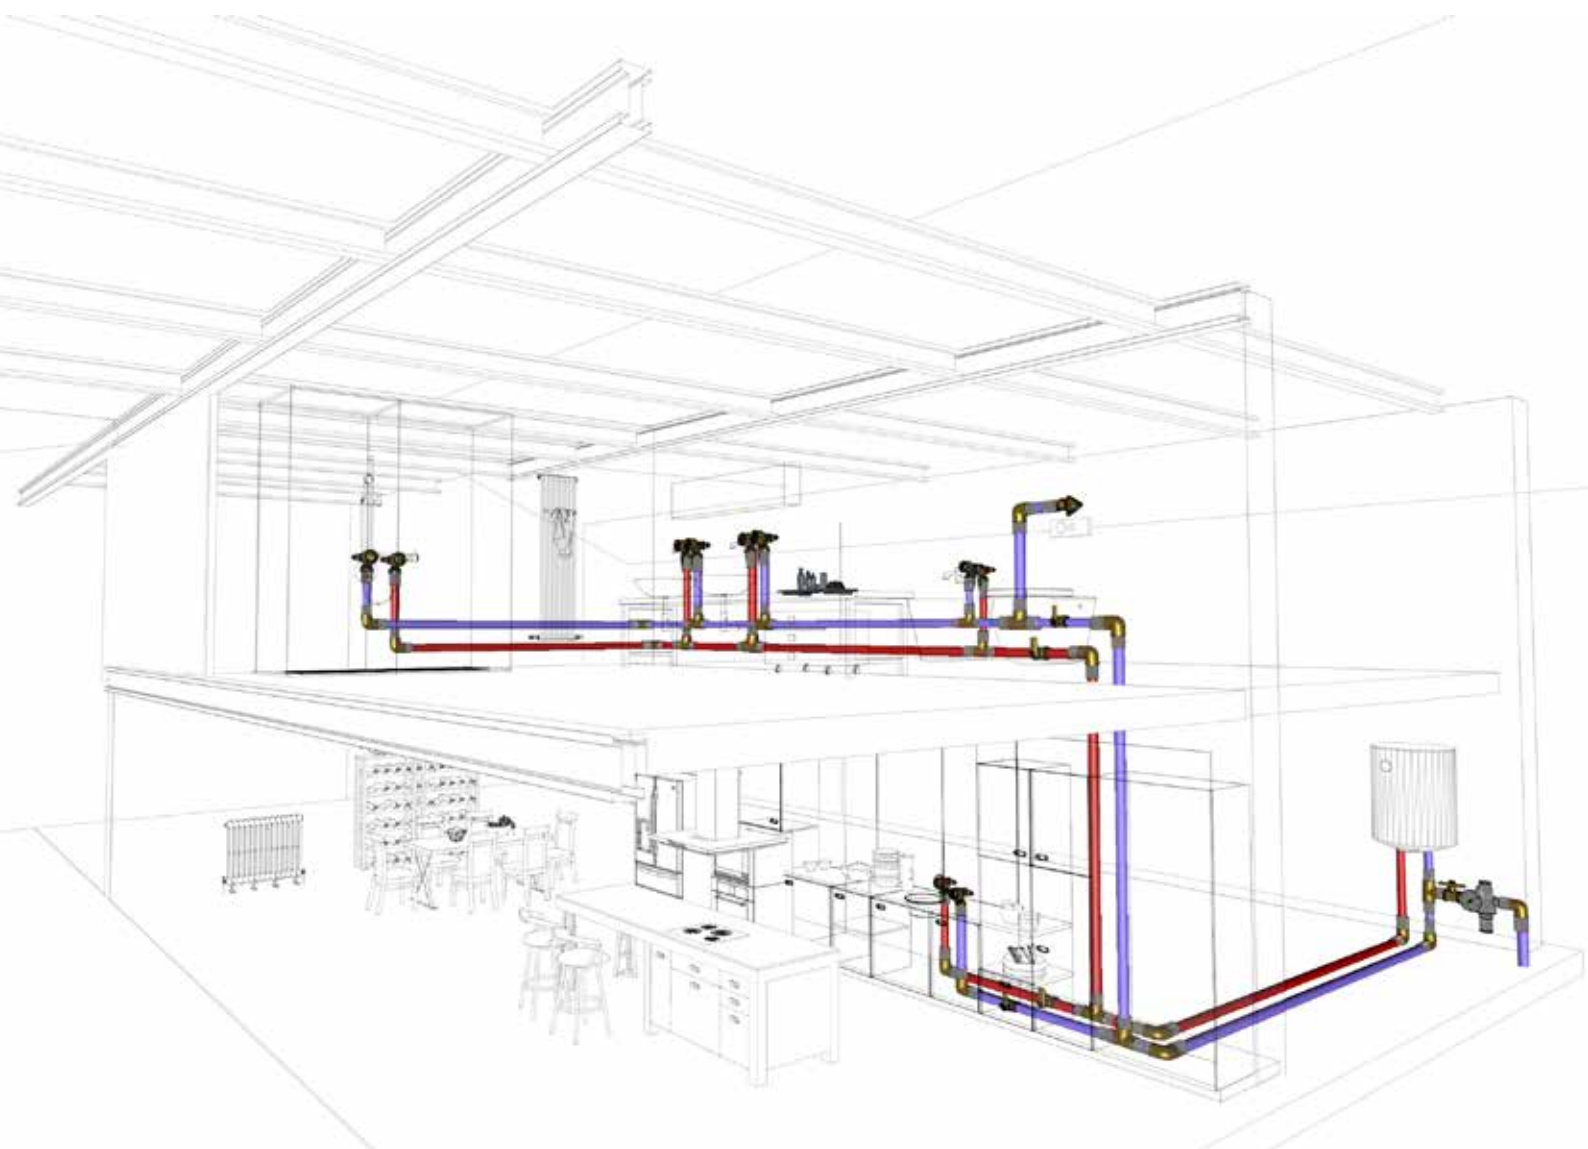

Kodi	Përmasat	çmim €	Min/Kuti
144 0017	16 x 2,0 - 24x19(Ø18)		1/250

INSTALIMET PER UJIN SANITAR

01

Al Pex shperndarje lineare

C

**0630B**

Tub multistrat 0660 me izolim blu

Kodi	Përmasat	çmim €	Min/Palet
062 0004	16 X2,0-AL 0,20		50/700
062 0006	20 X2,0-AL 0,25		50/700