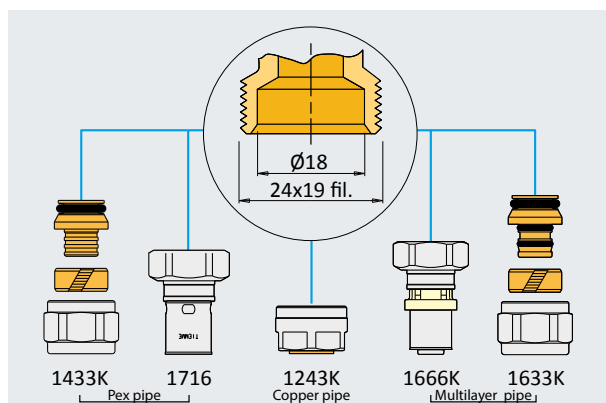

1243N

Lidhes tubash bakri me 24x19fil(Ø18) (Komplet me dado të nikeluar, unazë TENBLOCK)

Kodi	Përmasat	çmim €	Min/Kuti
144 0024	Ø15-24X19		10/250