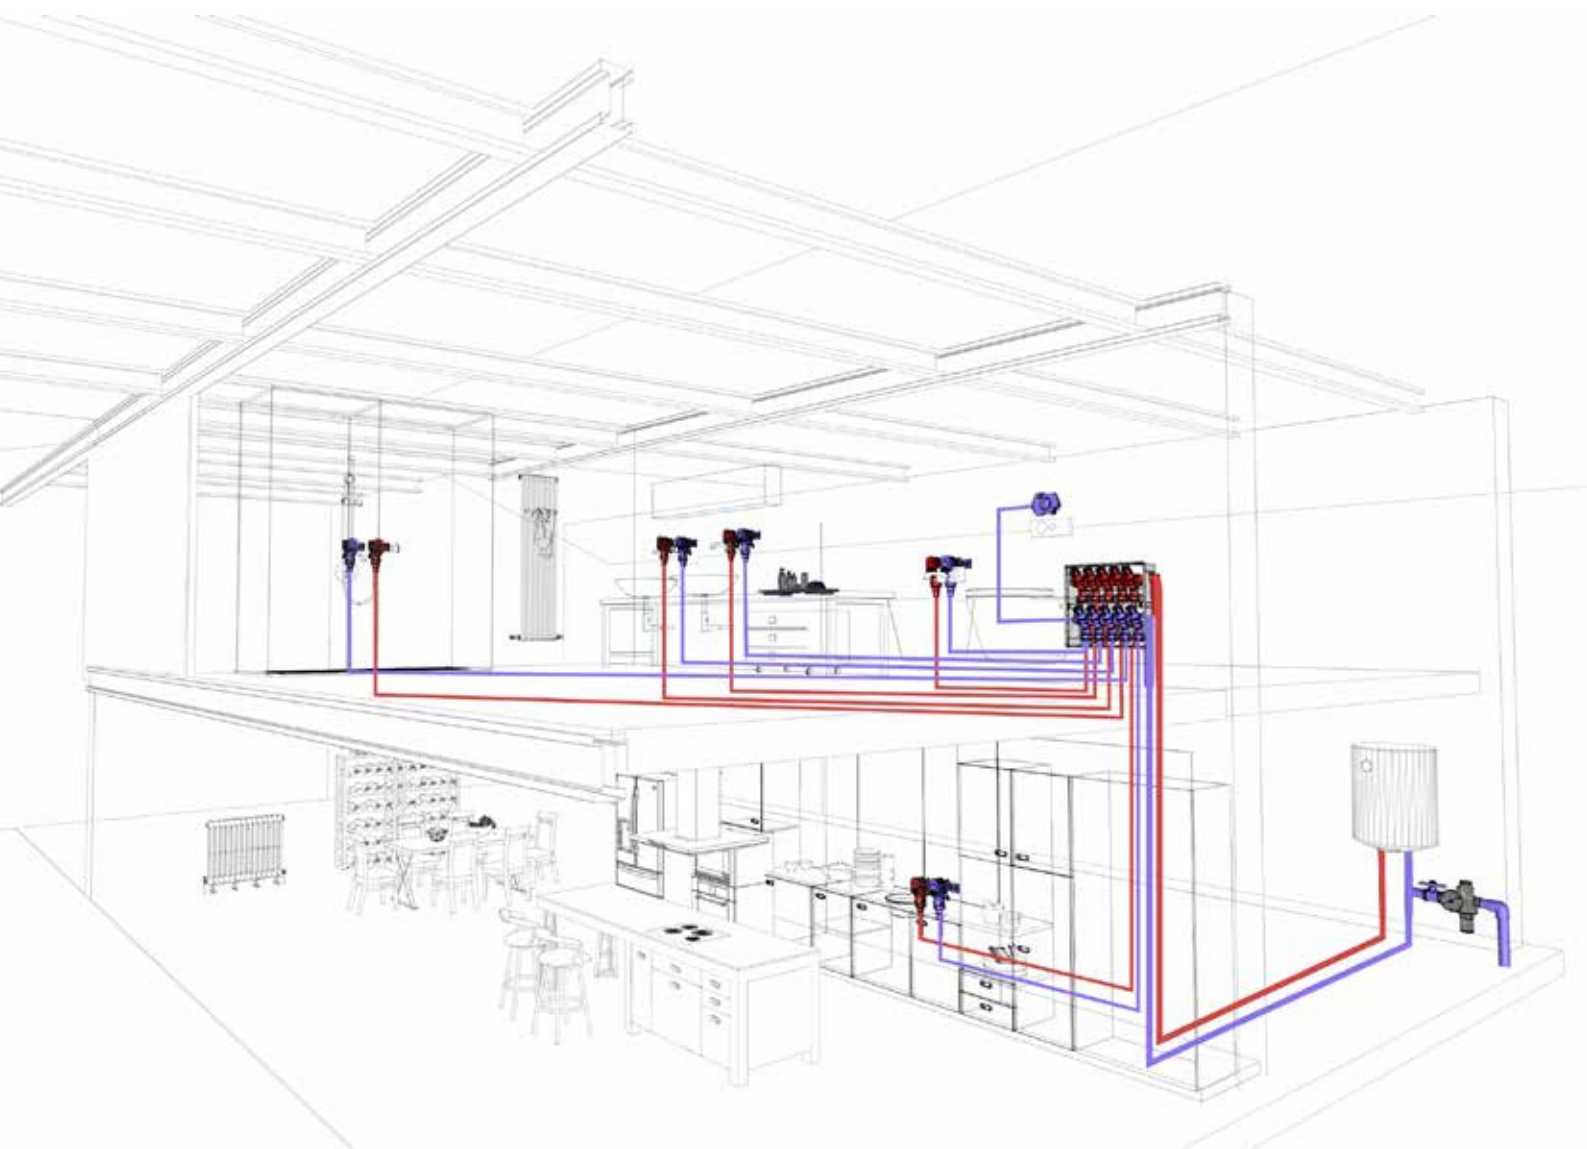

INSTALIMET PER UJIN SANITAR

01

Pex shperndarje qendrore

A