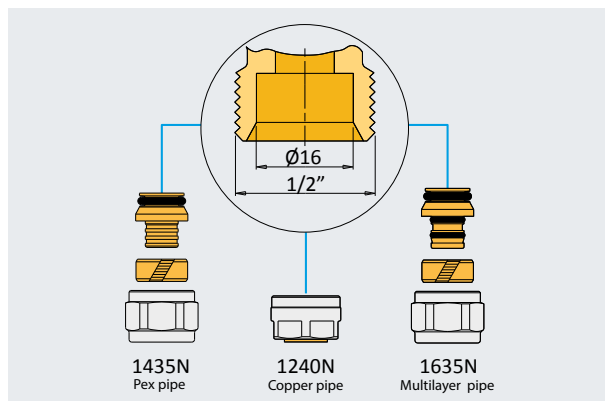

1240N

Lidhes tubash bakri për 1/2"x15 (Komplet me dado të nikeluar me unazë TENBLOCK)

Kodi	Përmasat	çmim €	Min/Kuti
144 0016	Ø15 - 1/2"		10/400