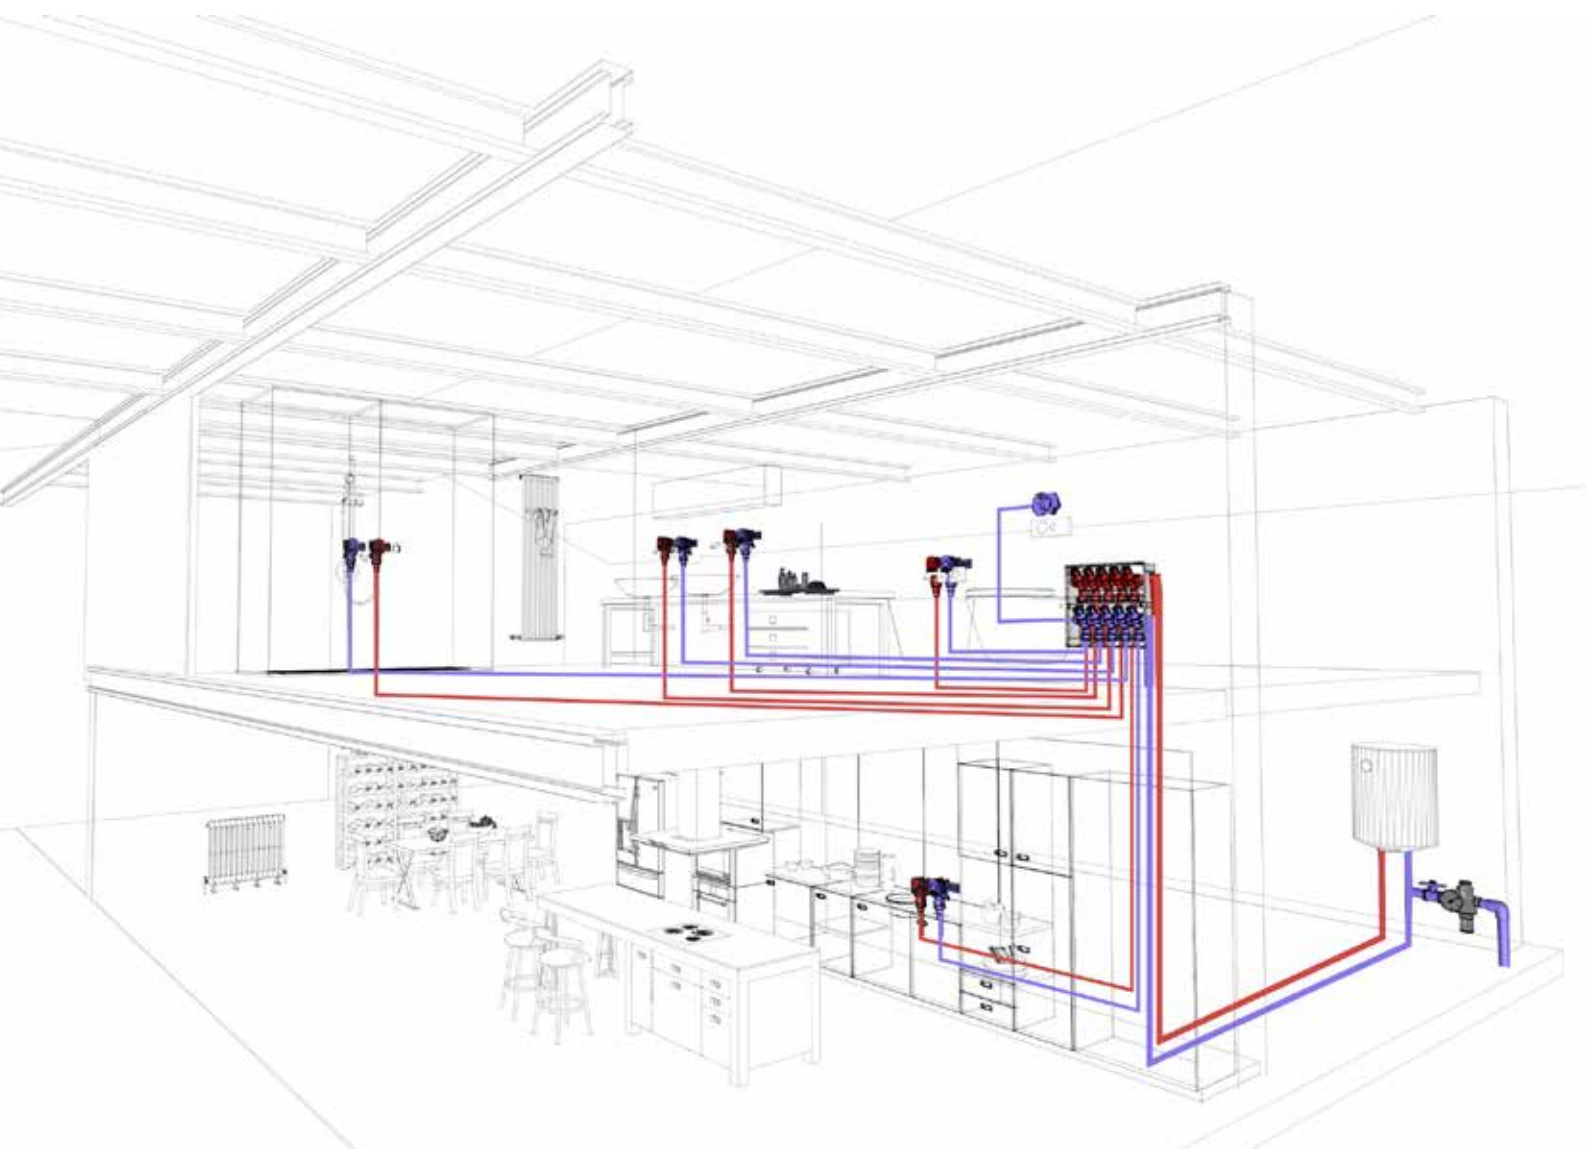

INSTALIMET PER UJIN SANITAR

01

Al-Pex shperndarje qendrore

B