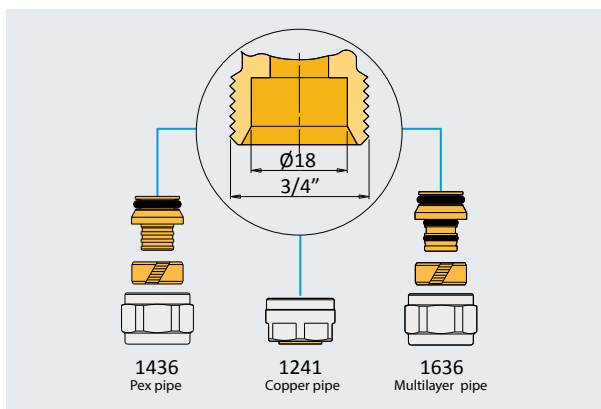

1241N

Zgjatues tubash prej bakri për lidhje 3/4"x18 (Komplet me dado të nikeluar me unazë TENBLOCK)

Kodi	Përmasat	çmim €	Min/Kuti
144 0008	Ø15-3/4"Ø18		10/250

► PËR MË SHUMË DIMENSIONE, SHIHNI KATALOGUN E PËRGJITHSHËM